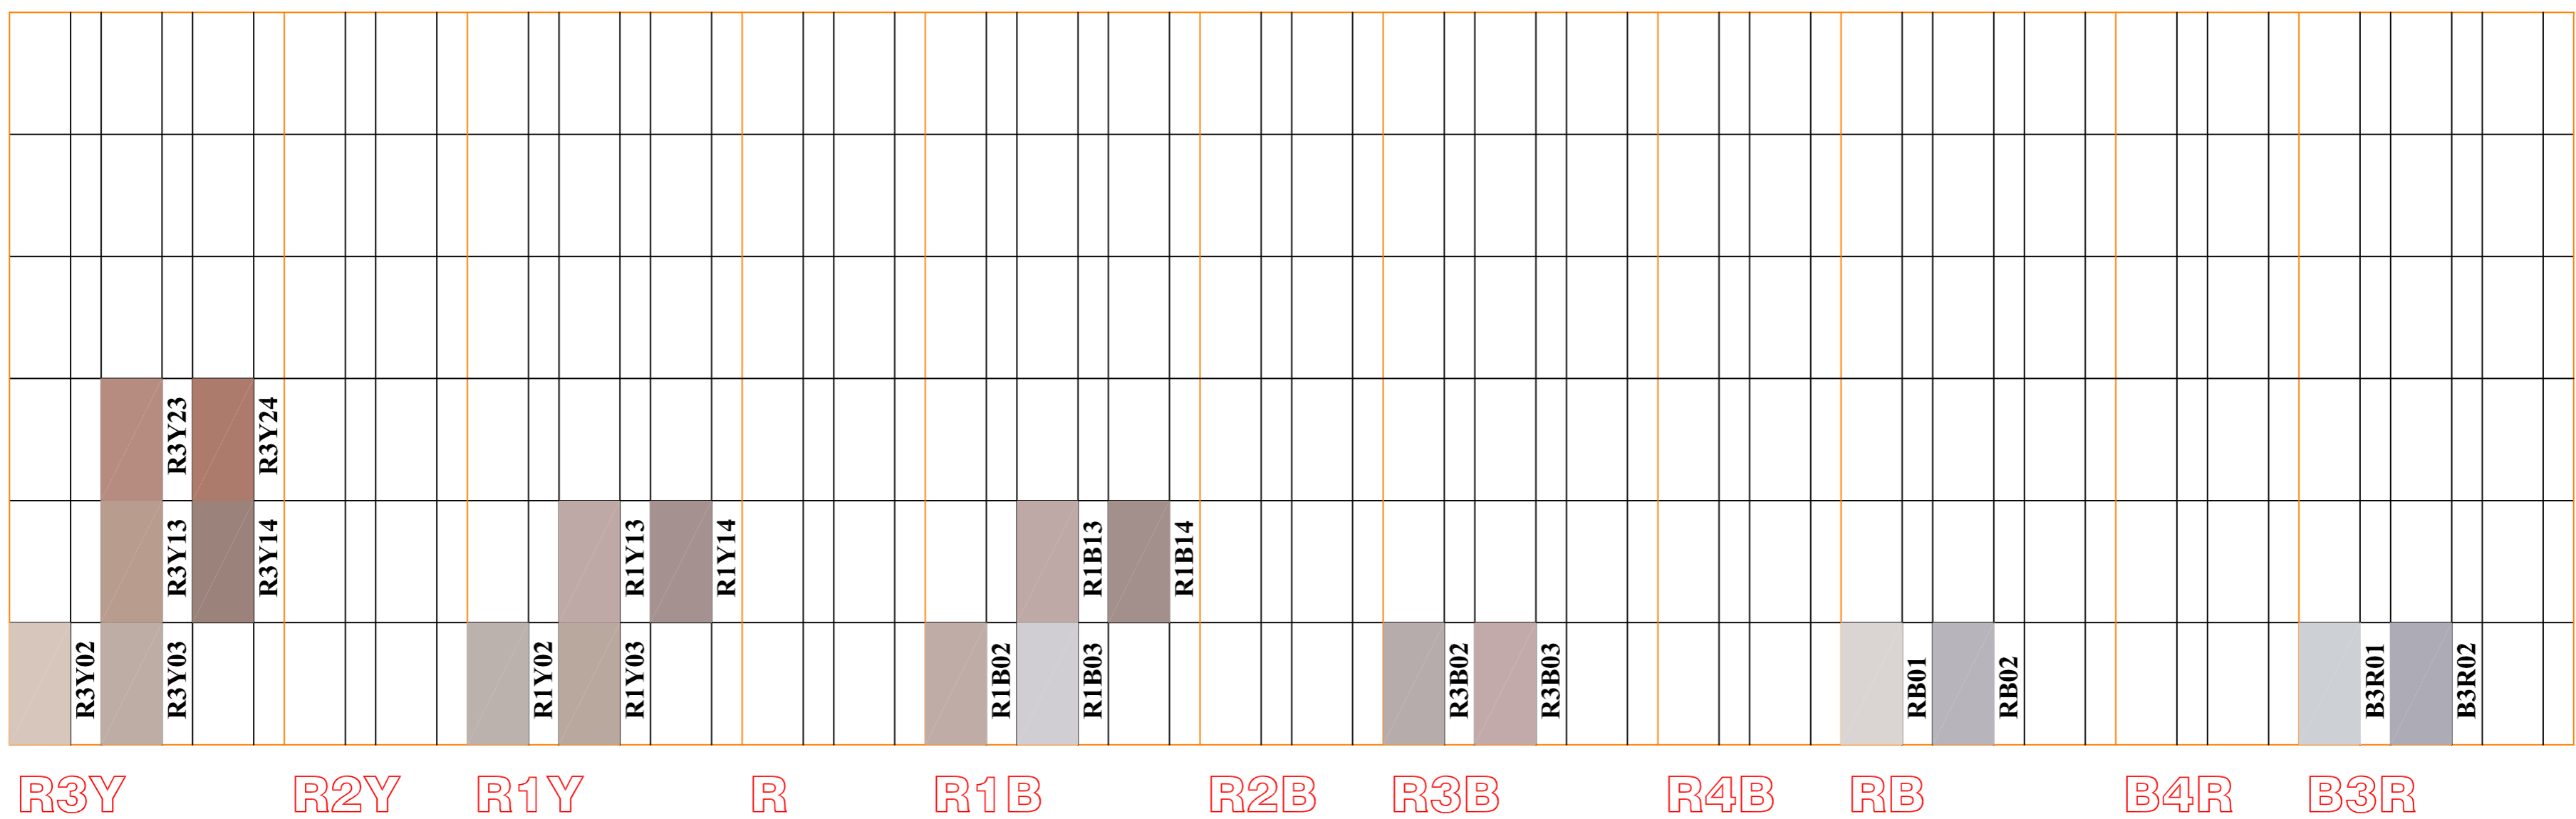

ANEXOS GRÁFICOS DE LA NORMATIVA CROMÁTICA del P.E.P.

2. PLANO DE LOCALIZACIÓN: TIPOS ARQUITECTÓNICOS
3. TABLA DE EQUIVALENCIAS DE COLORES
4. PALETA GENERAL DE COLOR
5. PALETAS PARTICULARES POR TIPOS
6. PALETA GENERAL DE CARPINTERÍAS

PLAN DE COLOR	NCS	COLOR APROXIMADO
Y3R03	S 3005-Y50R	
Y1G01	S 1002-Y	
Y3G01	S 1005-G80Y	
RB01	S 1005-R50B	
B3R01	S 1005-R60B	
Y1R01	S 1005-Y10R	
Y1R11	S 1010-Y10R	
Y1R31	S 1030-Y10R	
Y1R41	S 1040-Y10R	
Y2R41	S 1040-Y20R	
Y3G02	S 2005-G90Y	
R1Y02	S 2005-R	
R1Y03	S 3005-Y80R	
R1B02	S 2005-R10B	
R3B02	S 2005-R20B	
R1B03	S 2005-R30B	
RB02	S 2005-R50B	
B3R02	S 2005-R60B	
Y1R02	S 2005-Y10R	
Y1G02	S 2005-Y	
Y3R02	S 2005-Y40R	
YR02	S 2005-Y50R	
R3Y02	S 2005-Y80R	
Y3G12	S 2010-G80Y	
R1Y13	S 2010-R	
Y1R12	S 2010-Y10R	
Y3R12	S 2010-Y30R	
Y3G22	S 2020-G70Y	
Y1G22	S 2020-G90Y	
Y1R22	S 2020-Y10R	
Y3R22	S 2020-Y30R	
Y1G32	S 2030-G90Y	
Y1R32	S 2030-Y10R	
Y3R32	S 2030-Y30R	
YR23	S 2030-Y50R	

PLAN DE COLOR	NCS	COLOR APROXIMADO
Y42	S 2040-Y	
Y1R42	S 2040-Y10R	
Y2R42	S 2040-Y20R	
Y3R42	S 2040-Y30R	
Y4R42	S 2040-Y40R	
YR24	S 2040-Y50R	
Y3G03	S 3005-G50Y	
Y1G03	S 3005-G80Y	
R3B03	S 3005-R20B	
Y1R03	S 3005-Y20R	
Y3G13	S 3010-G70Y	
R1B13	S 3010-R10B	
Y1R13	S 3010-Y10R	
Y3R13	S 3010-Y30R	
YR13	S 3010-Y50R	
Y1G23	S 3020-G90Y	
Y1R23	S 3020-Y10R	
Y3R23	S 3020-Y30R	
Y1G33	S 3030-G90Y	
Y1R33	S 3030-Y10R	
Y3R33	S 3030-Y30R	
YR33	S 3030-Y50R	
R1B14	S 4010-R10B	
YR14	S 4010-Y50R	
YR34	S 4030-Y50R	
R1Y14	B2.05.55*	
YR03	E4.05.65*	
Y1R21	F6.20.80*	
Y1G13	G0.10.65*	
Y1G12	G0.10.70*	
R3Y03	S 3005-Y80R	
R3Y13	S 3010-Y70R	
R3Y14	S 4010-Y70R	
R3Y23	S3020-Y70R	
R3Y24	S4020-Y70R	

* CARTA DE COLOR 4041

PALETA GENERAL DE COLOR PARA EL FONDO

NOTA: LOS COLORES GRAFIADOS SON SOLO MUY LEJANAMENTE APROXIMADOS A LOS COLORES REALES

FONDOS

PALETA PARTICULAR DE COLOR PARA EL TIPO ARQUITECTURA RACIONALISTA