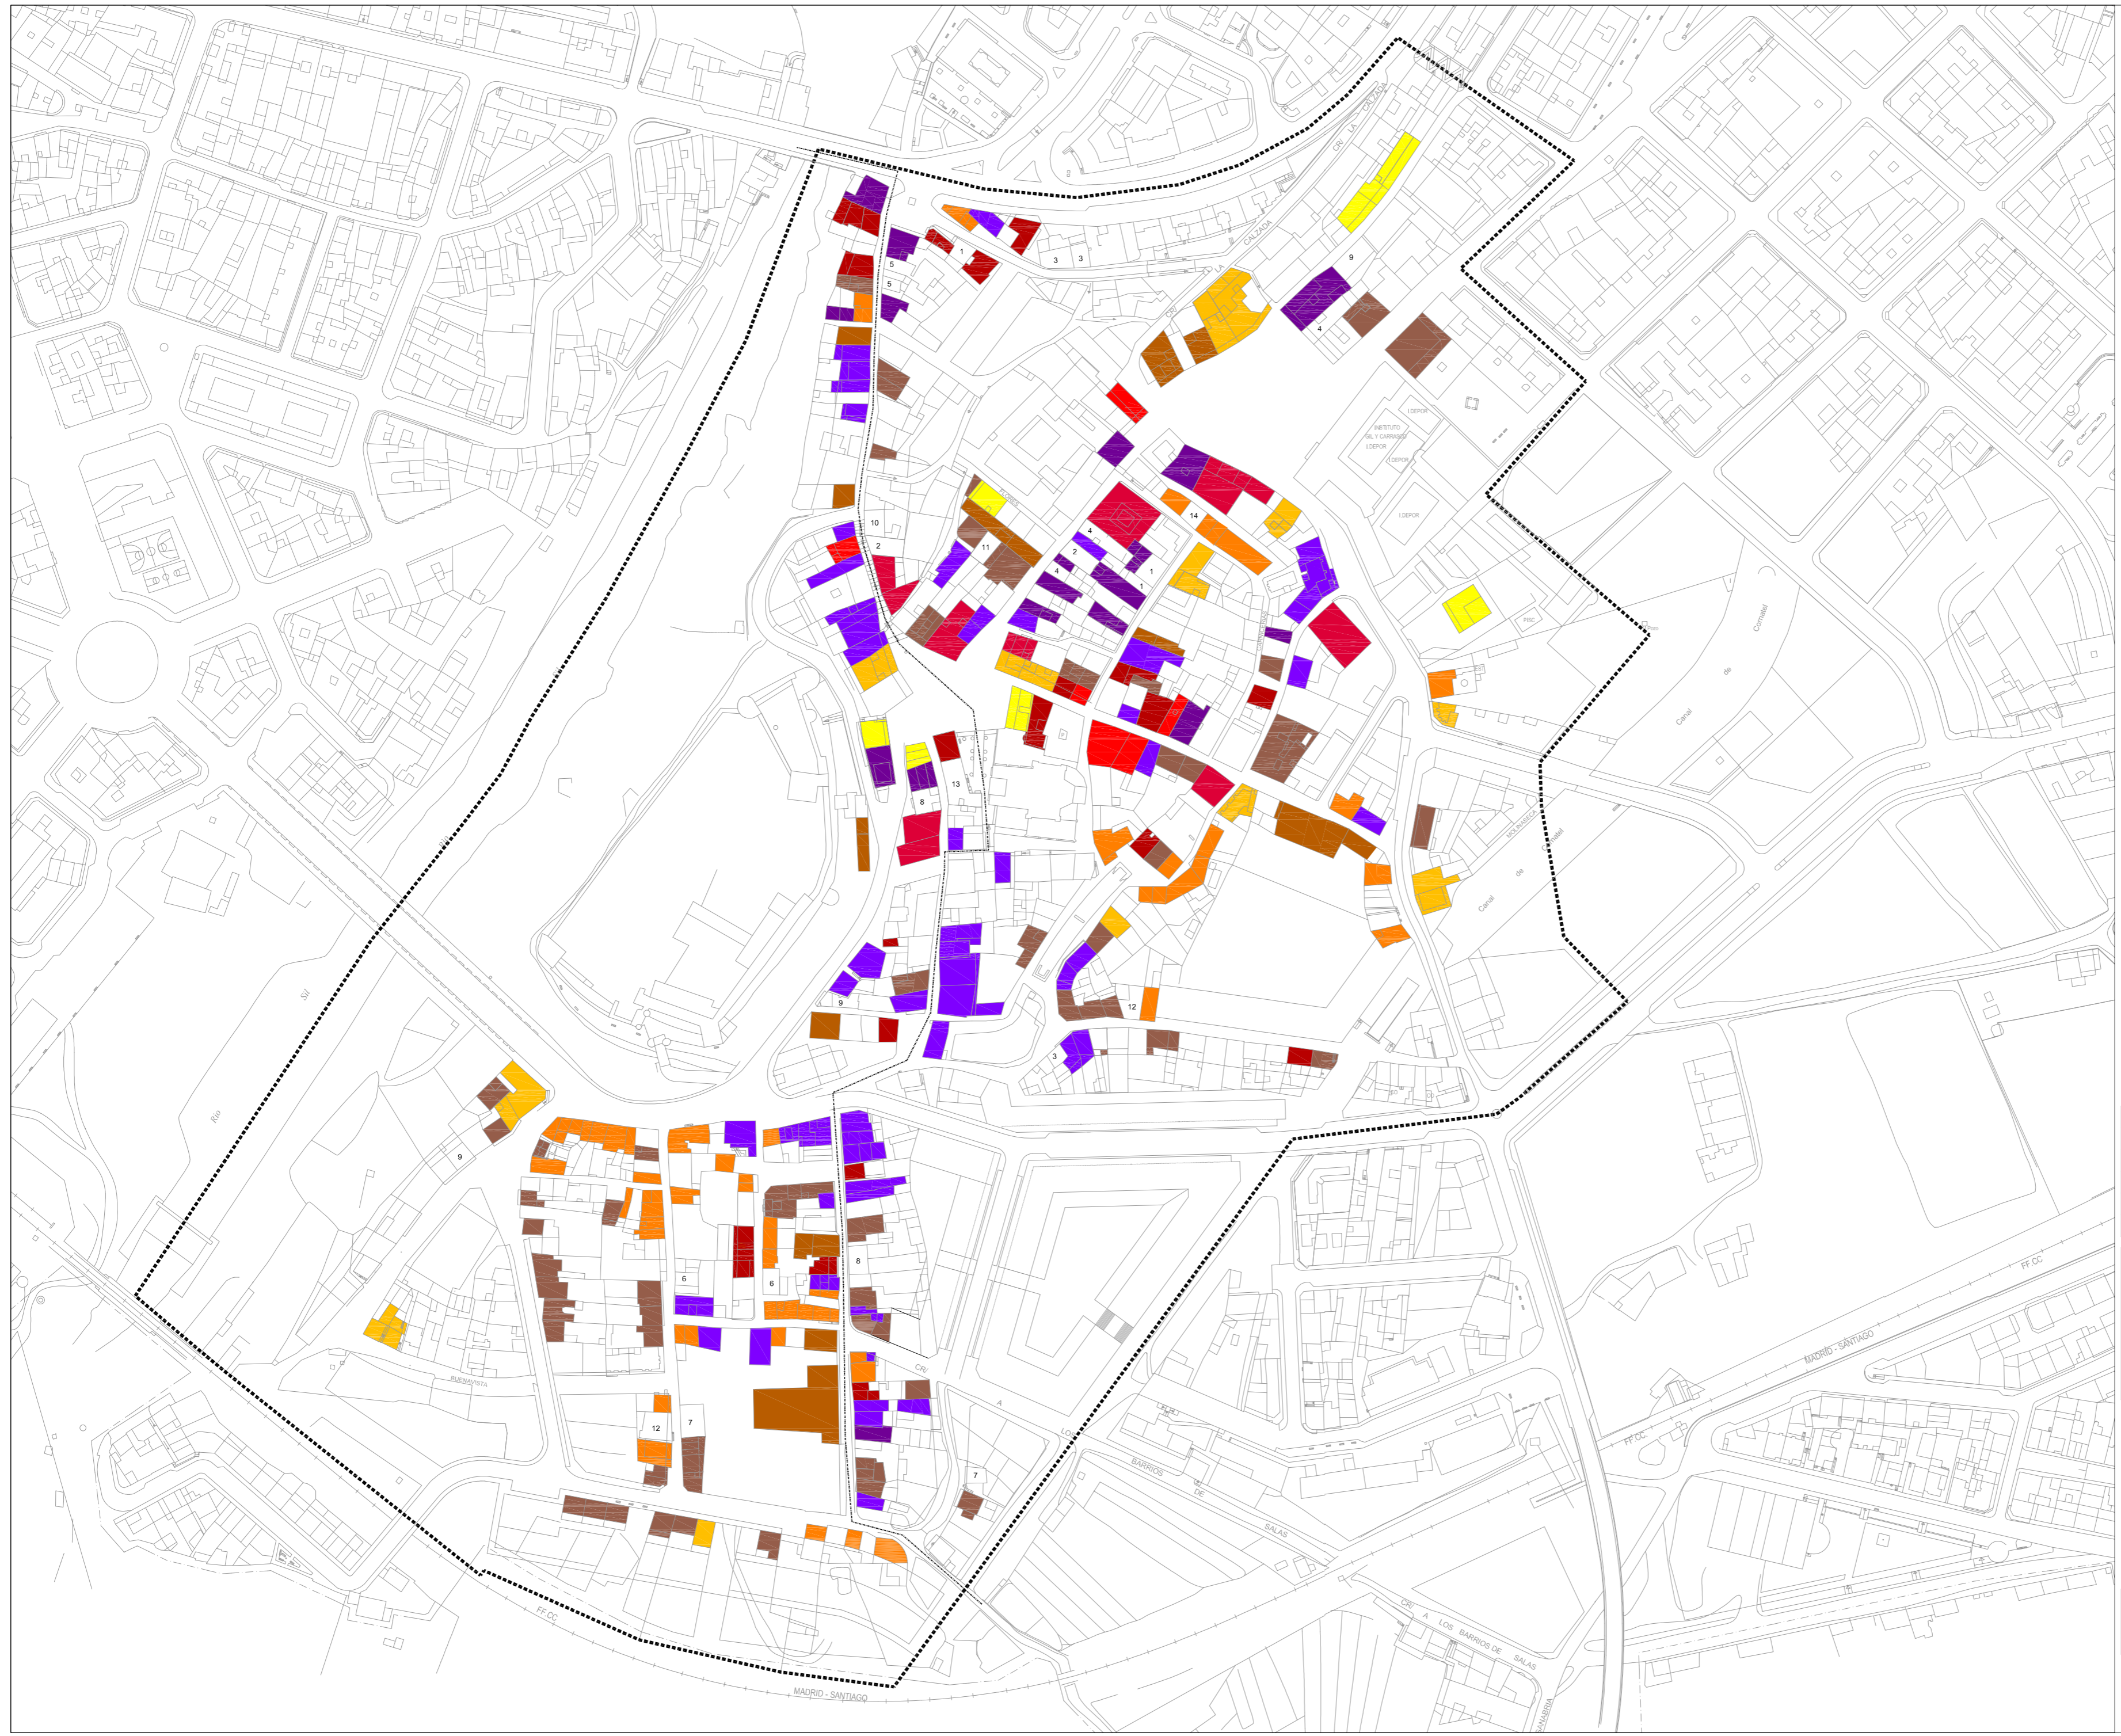

ANEXOS GRÁFICOS DE LA NORMATIVA CROMÁTICA del P.E.P.

2. PLANO DE LOCALIZACIÓN: TIPOS ARQUITECTÓNICOS
3. TABLA DE EQUIVALENCIAS DE COLORES
4. PALETA GENERAL DE COLOR
5. PALETAS PARTICULARES POR TIPOS
6. PALETA GENERAL DE CARPINTERÍAS

TIPOS ARQUITECTÓNICOS

- | | |
|---|--|
| ■ CASONAS Y PALACIOS BARROCOS | ■ ARQUITECTURA MODERNISTA |
| ■ ILUSTRACIÓN Y NEOCLÁSICA | ■ ARQUITECTURA RACIONALISTA |
| ■ EDIFICACIONES CLASIZANTES | ■ ARQUITECTURA AUTORITARIA |
| ■ EDIFICACIONES POPULARES | ■ DESARROLLISMO |
| ■ ARQUITECTURA ECLECTICA | ■ TIPOLOGIA CULTURA |

- | | |
|--|---|
| 1 EDIFICACIONES CLASIZANTES
ARQUITECTURA ECLECTICA | 8 ARQUITECTURA AUTORITARIA
ARQUITECTURA RACIONALISTA |
| 2 ILUSTRACIÓN Y NEOCLÁSICA
ARQUITECTURA ECLECTICA | 9 DESARROLLISMO
ARQUITECTURA AUTORITARIA |
| 3 EDIFICACIONES POPULARES
EDIFICACIONES CLASIZANTES | 10 DESARROLLISMO
EDIFICACIONES CLASIZANTES |
| 4 ARQUITECTURA MODERNISTA
ARQUITECTURA ECLECTICA | 11 DESARROLLISMO
ARQUITECTURA ECLECTICA |
| 5 ARQUITECTURA RACIONALISTA
ARQUITECTURA ECLECTICA | 12 DESARROLLISMO
EDIFICACIONES POPULARES |
| 6 ARQUITECTURA RACIONALISTA
EDIFICACIONES POPULARES | 13 TIPOLOGIA CULTURA
ARQUITECTURA AUTORITARIA |
| 7 EDIFICACIONES CLASIZANTES
ARQUITECTURA RACIONALISTA | 14 ILUSTRACIÓN Y NEOCLÁSICA
EDIFICACIONES POPULARES |

RAL 6008	RAL 7016
RAL 6022	RAL 7026
RAL 6006	RAL 5008
RAL 6014	RAL 5010
RAL 7013	RAL 5013
RAL 6015	RAL 5004
RAL 6012	RAL 7006
RAL 6009	RAL 7003
RAL 6007	RAL 7039
RAL 6020	RAL 7009
RAL 6003	RAL 7022
RAL 6005	RAL 7024
RAL 6004	RAL 7015
RAL 8014	RAL 9018
RAL 8016	RAL 9002
RAL 8017	RAL 9016
RAL 3007	RAL 9010
RAL 8019	RAL 9001