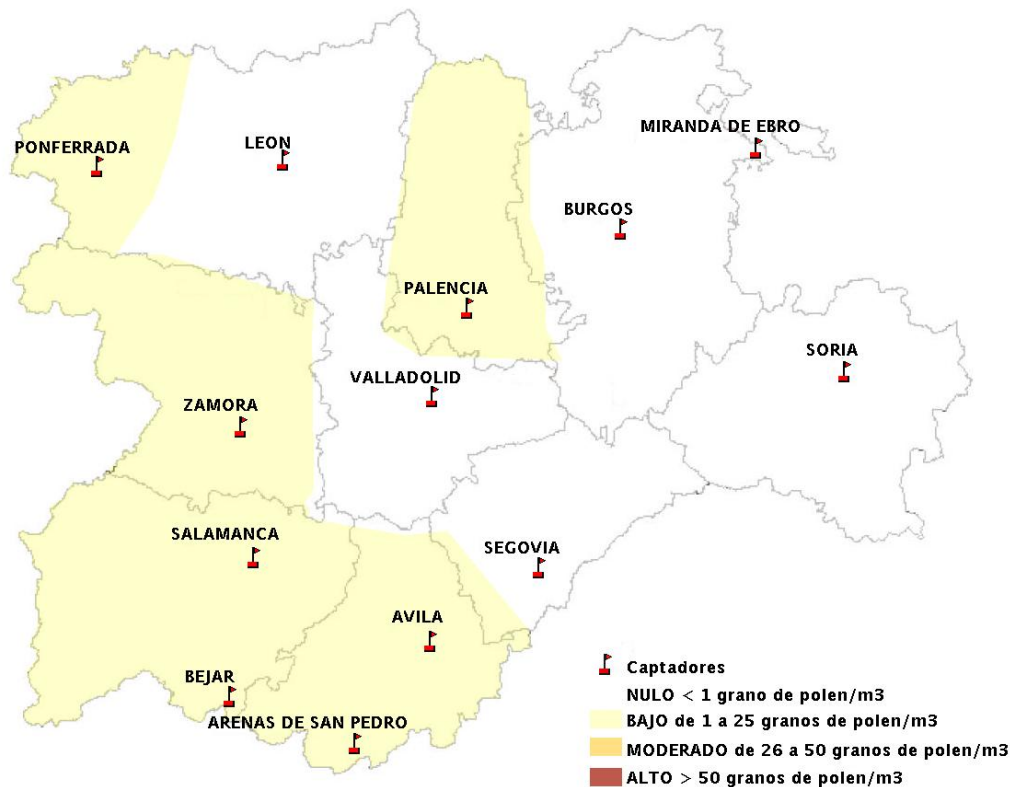

## 06/10/2016

Los datos reflejados en los siguientes mapas y ficha de previsión para el fin de semana de los niveles de polen de los tipos polínicos más alergénicos, de cada estación de medida, han sido aportados por el Registro Aerobiológico de Castilla y León.

(ORDEN SAN/417/2010, de 26 marzo, por la que se crea el Registro Aerobiológico de Castilla y León.)

Mapa de previsión de Niveles de Polen:URTICACEAE del Jueves 6-10-16 al Domingo 9-10-16

Mapa de previsión de Niveles de Polen: PLATANUS del Jueves 6-10-16 al Domingo 9-10-16

Mapa de previsión de Niveles de Polen: POACEAE del Jueves 6-10-16 al Domingo 9-10-16

Mapa de previsión de Niveles de Polen:OLEA del Jueves 6-10-16 al Domingo 9-10-16

Mapa de previsión de Niveles de Polen:RUMEX del Jueves 6-10-16 al Domingo 9-10-16