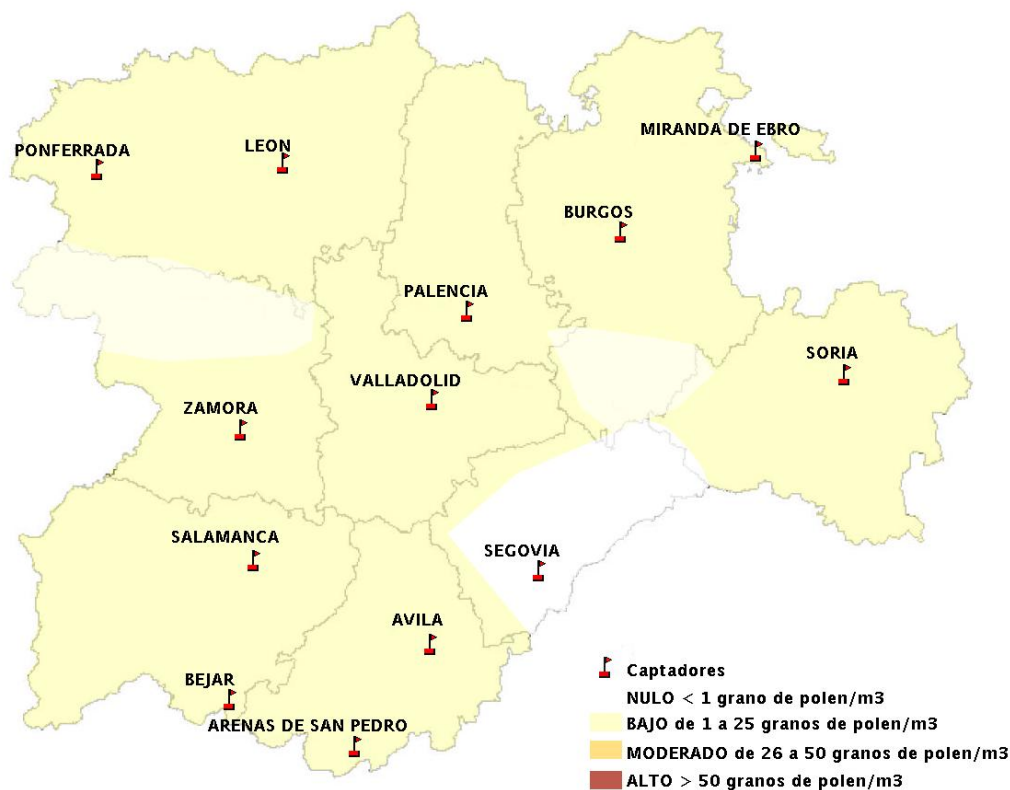

## 06/10/2016

Los datos reflejados en los siguientes mapas y ficha de previsión para el fin de semana de los niveles de polen de los tipos polínicos más alergénicos, de cada estación de medida, han sido aportados por el Registro Aerobiológico de Castilla y León.

(ORDEN SAN/417/2010, de 26 marzo, por la que se crea el Registro Aerobiológico de Castilla y León.)

Mapa de previsión de Niveles de Polen:URTICACEAE del Jueves 6-10-16 al Domingo 9-10-16

Mapa de previsión de Niveles de Polen: PLATANUS del Jueves 6-10-16 al Domingo 9-10-16

Mapa de previsión de Niveles de Polen: POACEAE del Jueves 6-10-16 al Domingo 9-10-16

Mapa de previsión de Niveles de Polen:OLEA del Jueves 6-10-16 al Domingo 9-10-16

Mapa de previsión de Niveles de Polen:RUMEX del Jueves 6-10-16 al Domingo 9-10-16