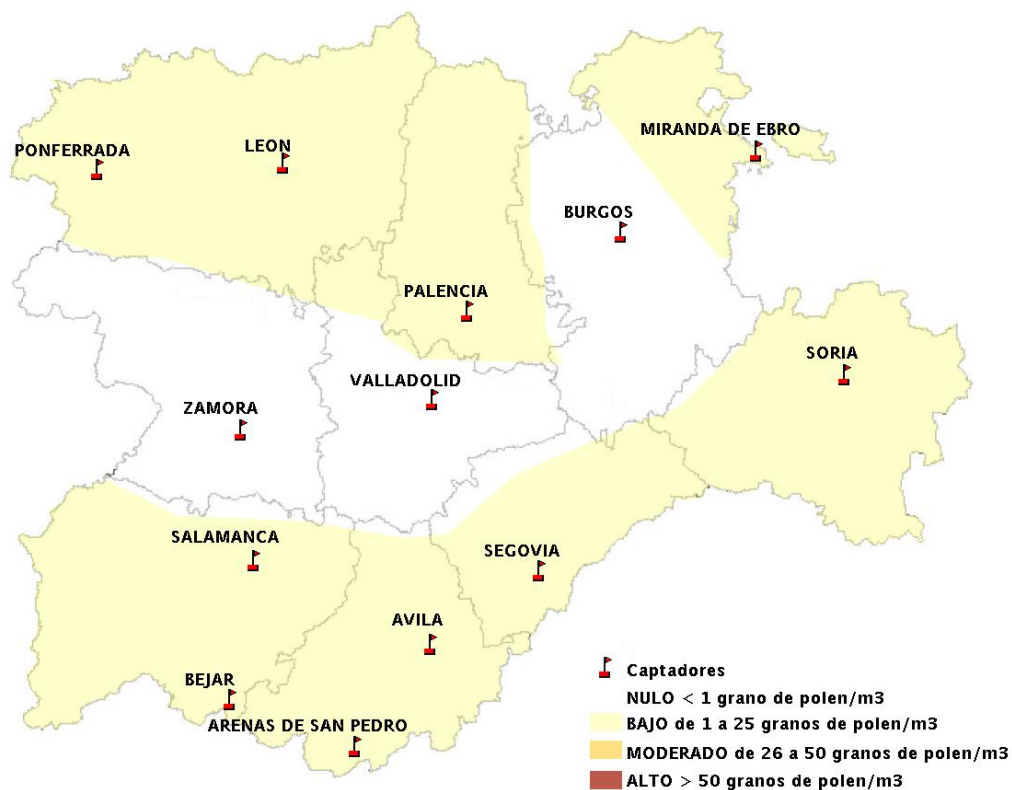

Mapa de previsión de Niveles de Polen: POACEAE del Jueves 6-10-16 al Domingo 9-10-16

Mapa de previsión de Niveles de Polen:OLEA del Jueves 6-10-16 al Domingo 9-10-16

Mapa de previsión de Niveles de Polen:RUMEX del Jueves 6-10-16 al Domingo 9-10-16

Mapa de previsión de Niveles de Polen:CUPRESSACEAE del Jueves 6-10-16 al Domingo 9-10-16

Mapa de previsión de Niveles de Polen:PLANTAGO del Jueves 6-10-16 al Domingo 9-10-16