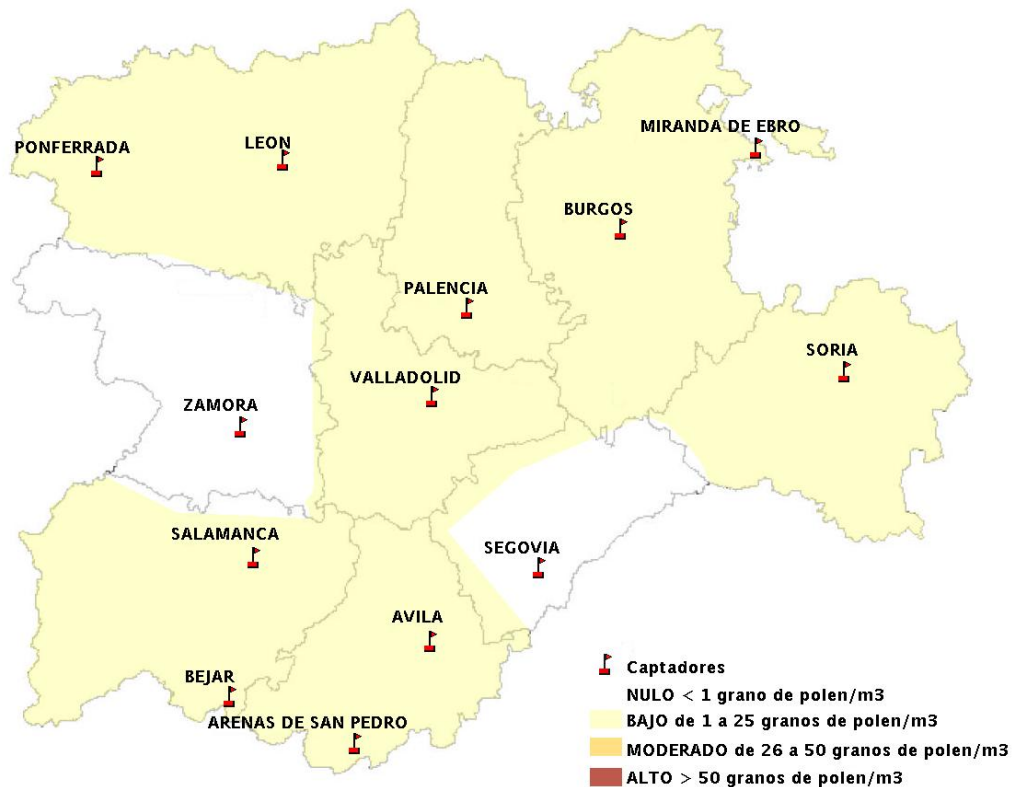

Mapa de previsión de Niveles de Polen: POACEAE del Jueves 6-10-16 al Domingo 9-10-16

Mapa de previsión de Niveles de Polen:OLEA del Jueves 6-10-16 al Domingo 9-10-16

Mapa de previsión de Niveles de Polen:RUMEX del Jueves 6-10-16 al Domingo 9-10-16

Mapa de previsión de Niveles de Polen:CUPRESSACEAE del Jueves 6-10-16 al Domingo 9-10-16

Mapa de previsión de Niveles de Polen:PLANTAGO del Jueves 6-10-16 al Domingo 9-10-16