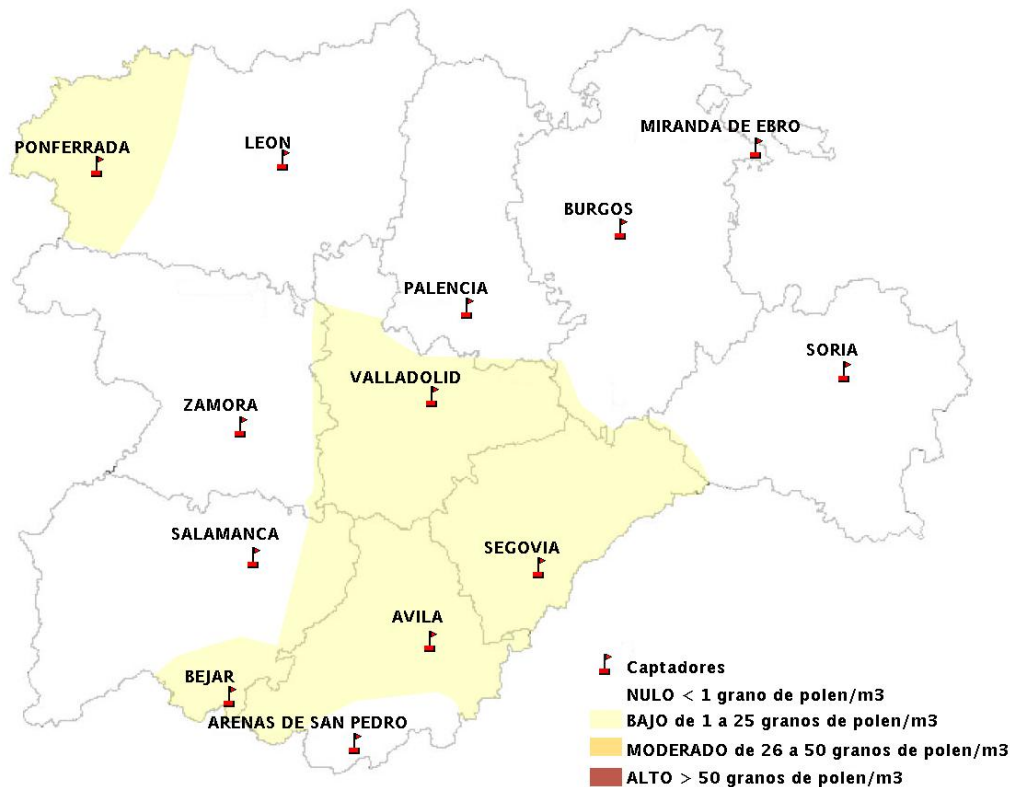

Mapa de previsión de Niveles de Polen: PLATANUS del Jueves 6-10-16 al Domingo 9-10-16