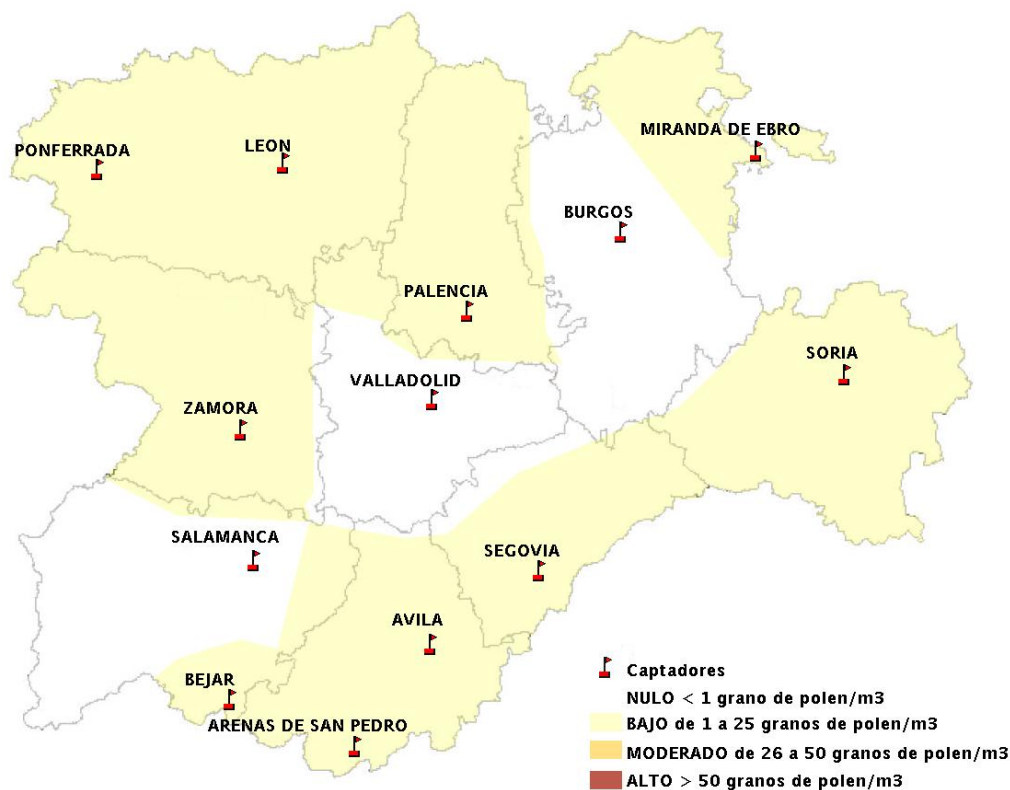

## 06/10/2016

Los datos reflejados en los siguientes mapas y ficha de previsión para el fin de semana de los niveles de polen de los tipos polínicos más alergénicos, de cada estación de medida, han sido aportados por el Registro Aerobiológico de Castilla y León.

(ORDEN SAN/417/2010, de 26 marzo, por la que se crea el Registro Aerobiológico de Castilla y León.)

Mapa de previsión de Niveles de Polen:URTICACEAE del Jueves 6-10-16 al Domingo 9-10-16

Mapa de previsión de Niveles de Polen: PLATANUS del Jueves 6-10-16 al Domingo 9-10-16

Mapa de previsión de Niveles de Polen: POACEAE del Jueves 6-10-16 al Domingo 9-10-16

Mapa de previsión de Niveles de Polen:OLEA del Jueves 6-10-16 al Domingo 9-10-16

Mapa de previsión de Niveles de Polen:RUMEX del Jueves 6-10-16 al Domingo 9-10-16