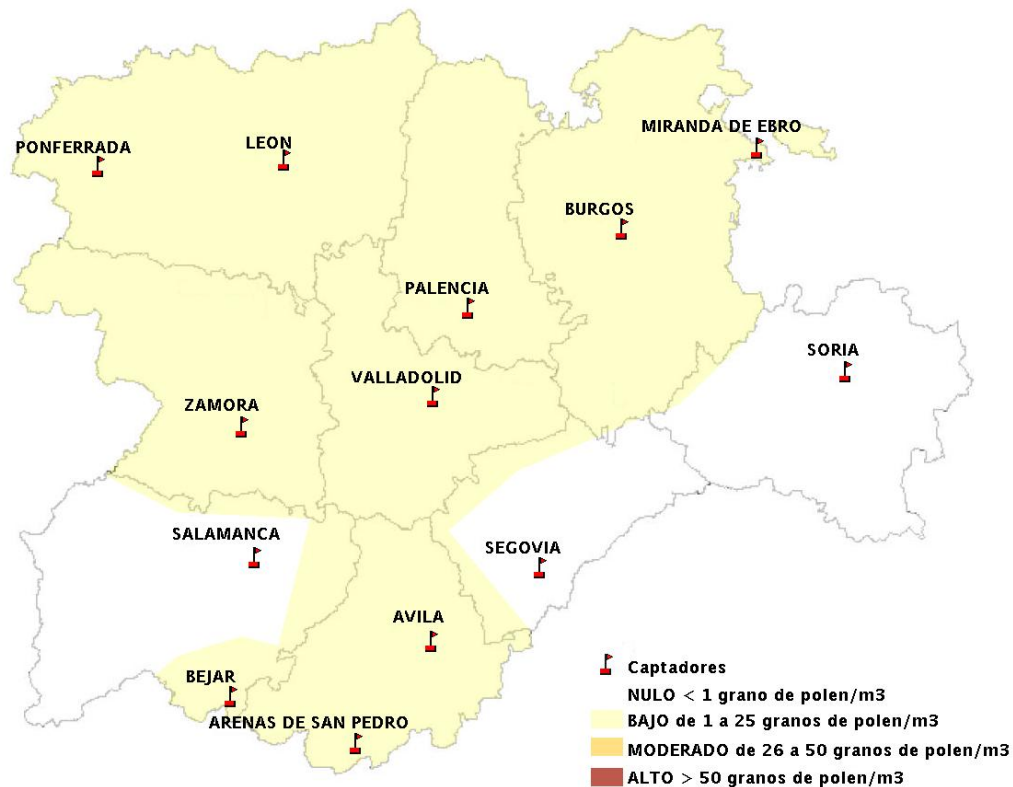

INFORME DE PREVISIONES DE NIVELES DE POLEN

06/10/2016

Los datos reflejados en los siguientes mapas y ficha de previsión para el fin de semana de los niveles de polen de los tipos polínicos más alergénicos, de cada estación de medida, han sido aportados por el Registro Aerobiológico de Castilla y León.

(ORDEN SAN/417/2010, de 26 marzo, por la que se crea el Registro Aerobiológico de Castilla y León.)

Mapa de previsión de Niveles de Polen:URTICACEAE del Jueves 6-10-16 al Domingo 9-10-16