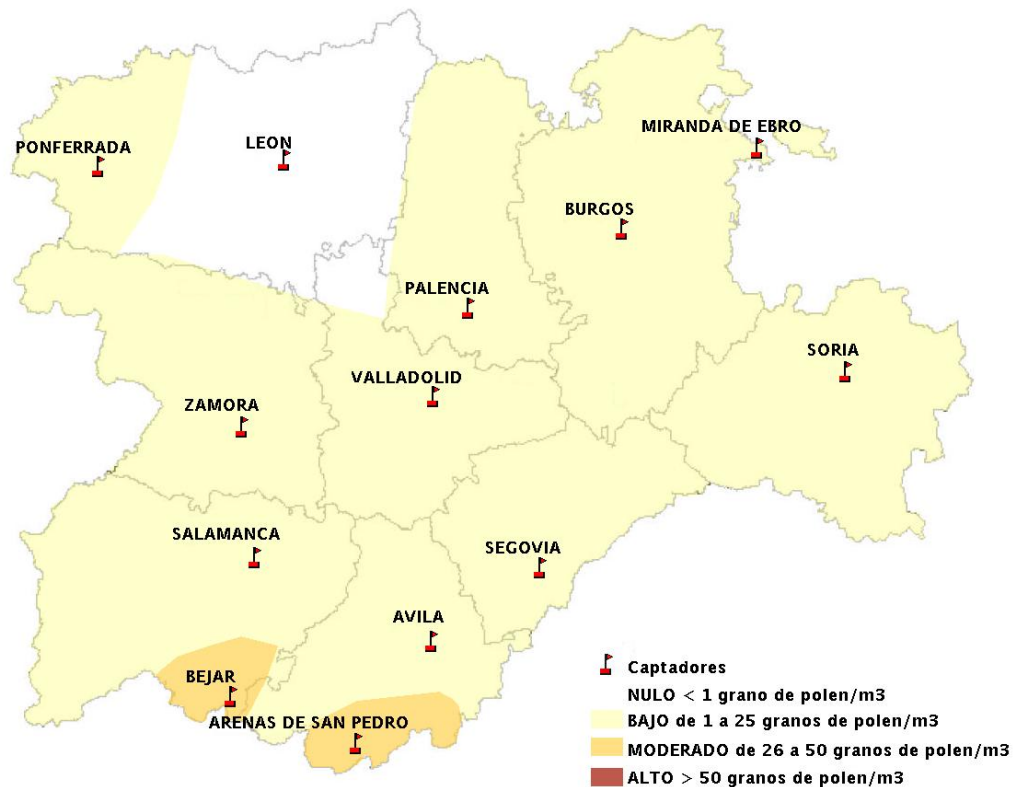

INFORME DE PREVISIONES DE NIVELES DE POLEN

21/04/2016

Los datos reflejados en los siguientes mapas y ficha de previsión para el fin de semana de los niveles de polen de los tipos polínicos más alergénicos, de cada estación de medida, han sido aportados por el Registro Aerobiológico de Castilla y León.

(ORDEN SAN/417/2010, de 26 marzo, por la que se crea el Registro Aerobiológico de Castilla y León.)

Mapa de previsión de Niveles de Polen:URTICACEAE del Jueves 21-4-16 al Domingo 24-4-16