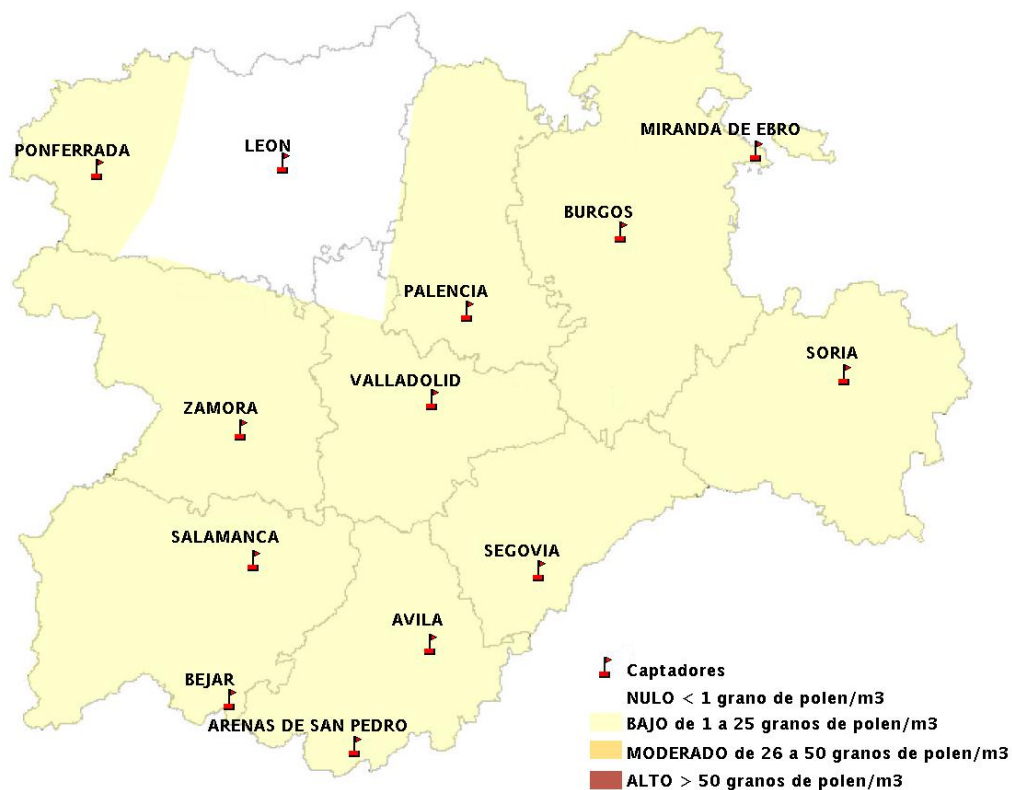

Mapa de previsión de Niveles de Polen: POACEAE del Jueves 21-4-16 al Domingo 24-4-16

Mapa de previsión de Niveles de Polen:OLEA del Jueves 21-4-16 al Domingo 24-4-16

Mapa de previsión de Niveles de Polen:RUMEX del Jueves 21-4-16 al Domingo 24-4-16

Mapa de previsión de Niveles de Polen:CUPRESSACEAE del Jueves 21-4-16 al Domingo 24-4-16

Mapa de previsión de Niveles de Polen:PLANTAGO del Jueves 21-4-16 al Domingo 24-4-16