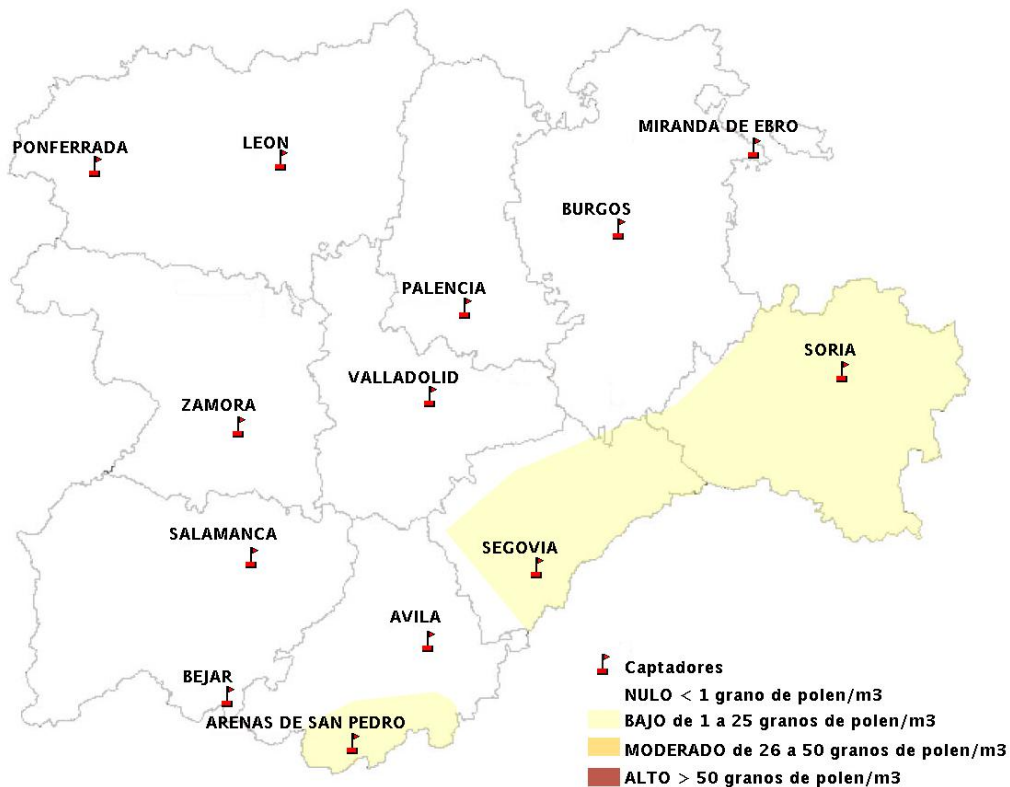

## 21/04/2016

Los datos reflejados en los siguientes mapas y ficha de previsión para el fin de semana de los niveles de polen de los tipos polínicos más alergénicos, de cada estación de medida, han sido aportados por el Registro Aerobiológico de Castilla y León.

(ORDEN SAN/417/2010, de 26 marzo, por la que se crea el Registro Aerobiológico de Castilla y León.)

Mapa de previsión de Niveles de Polen:URTICACEAE del Jueves 21-4-16 al Domingo 24-4-16

Mapa de previsión de Niveles de Polen: PLATANUS del Jueves 21-4-16 al Domingo 24-4-16

Mapa de previsión de Niveles de Polen: POACEAE del Jueves 21-4-16 al Domingo 24-4-16

Mapa de previsión de Niveles de Polen:OLEA del Jueves 21-4-16 al Domingo 24-4-16

Mapa de previsión de Niveles de Polen:RUMEX del Jueves 21-4-16 al Domingo 24-4-16