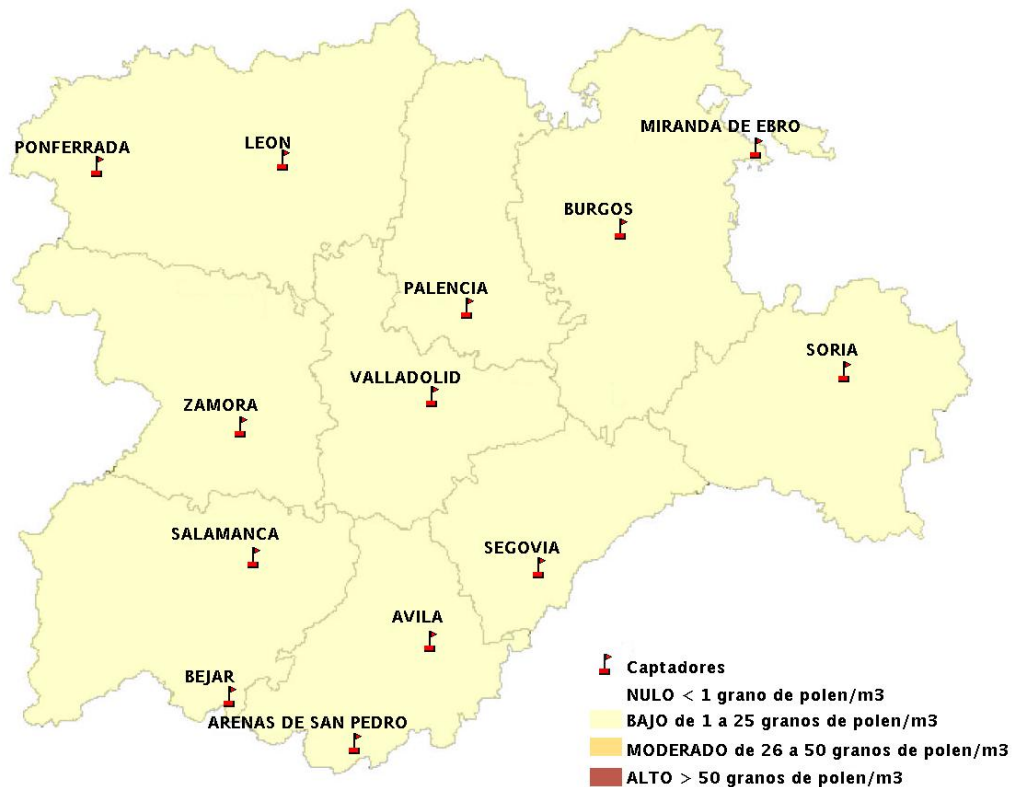

Mapa de previsión de Niveles de Polen: POACEAE del Jueves 21-4-16 al Domingo 24-4-16

Mapa de previsión de Niveles de Polen:OLEA del Jueves 21-4-16 al Domingo 24-4-16

Mapa de previsión de Niveles de Polen:RUMEX del Jueves 21-4-16 al Domingo 24-4-16

Mapa de previsión de Niveles de Polen:CUPRESSACEAE del Jueves 21-4-16 al Domingo 24-4-16

Mapa de previsión de Niveles de Polen:PLANTAGO del Jueves 21-4-16 al Domingo 24-4-16