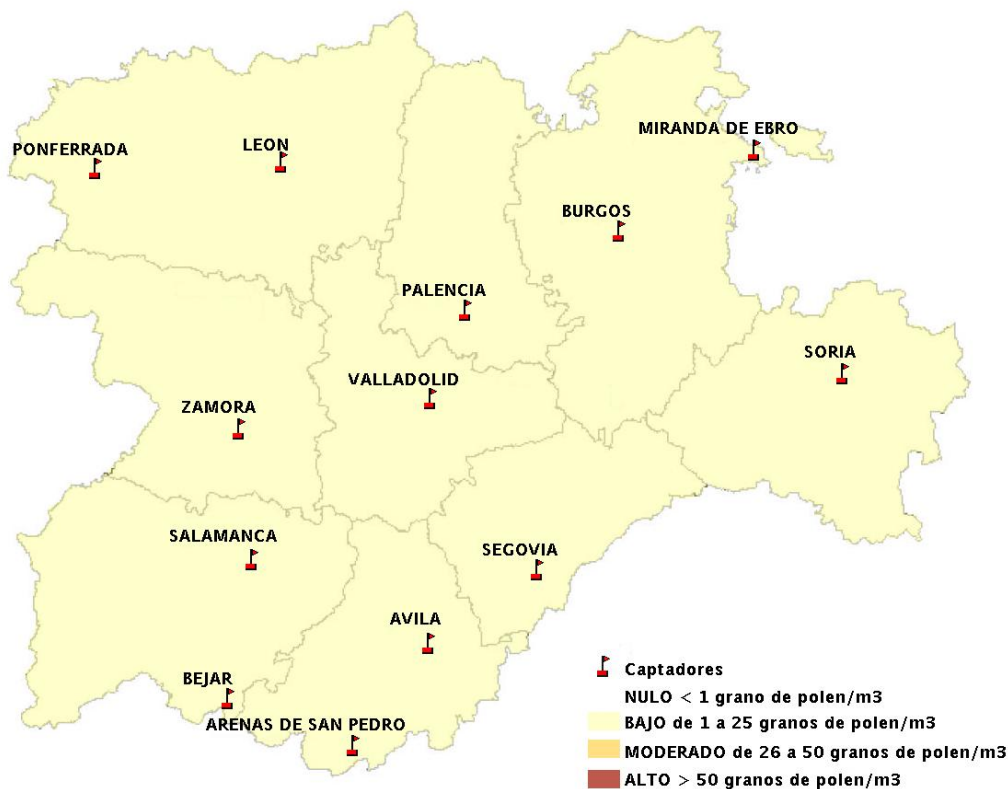

Mapa de previsión de Niveles de Polen: PLATANUS del Jueves 21-4-16 al Domingo 24-4-16