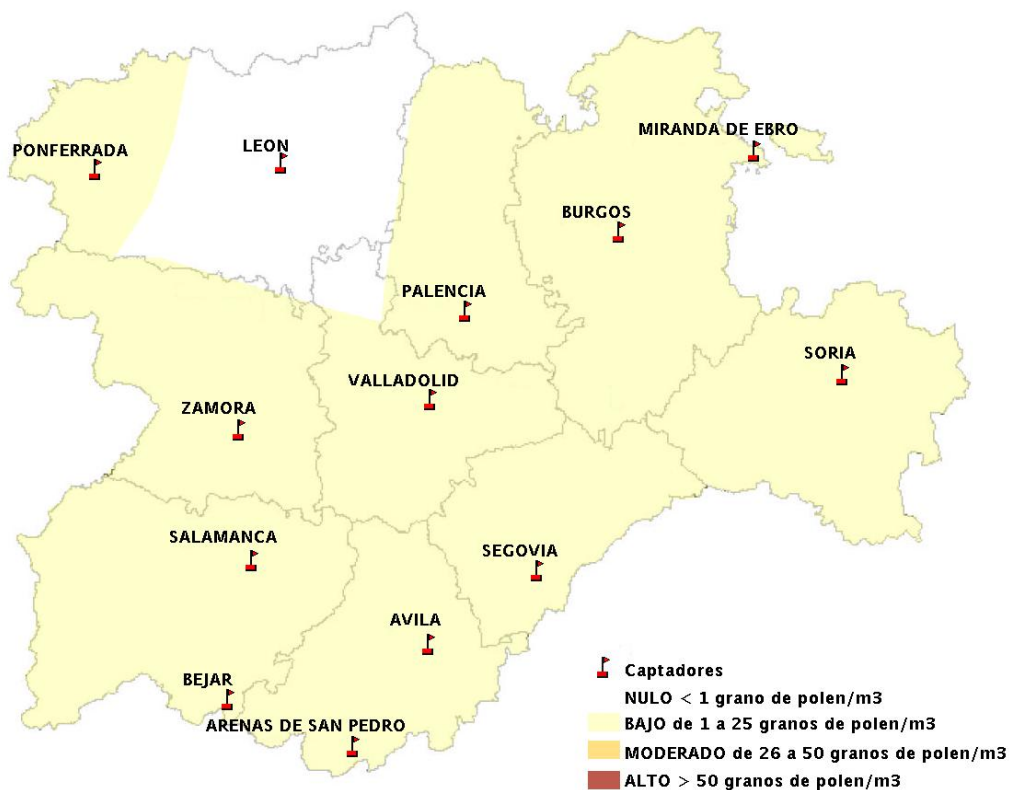

## 21/04/2016

Los datos reflejados en los siguientes mapas y ficha de previsión para el fin de semana de los niveles de polen de los tipos polínicos más alergénicos, de cada estación de medida, han sido aportados por el Registro Aerobiológico de Castilla y León.

(ORDEN SAN/417/2010, de 26 marzo, por la que se crea el Registro Aerobiológico de Castilla y León.)

Mapa de previsión de Niveles de Polen:URTICACEAE del Jueves 21-4-16 al Domingo 24-4-16

Mapa de previsión de Niveles de Polen: PLATANUS del Jueves 21-4-16 al Domingo 24-4-16

Mapa de previsión de Niveles de Polen: POACEAE del Jueves 21-4-16 al Domingo 24-4-16

Mapa de previsión de Niveles de Polen:OLEA del Jueves 21-4-16 al Domingo 24-4-16

Mapa de previsión de Niveles de Polen:RUMEX del Jueves 21-4-16 al Domingo 24-4-16