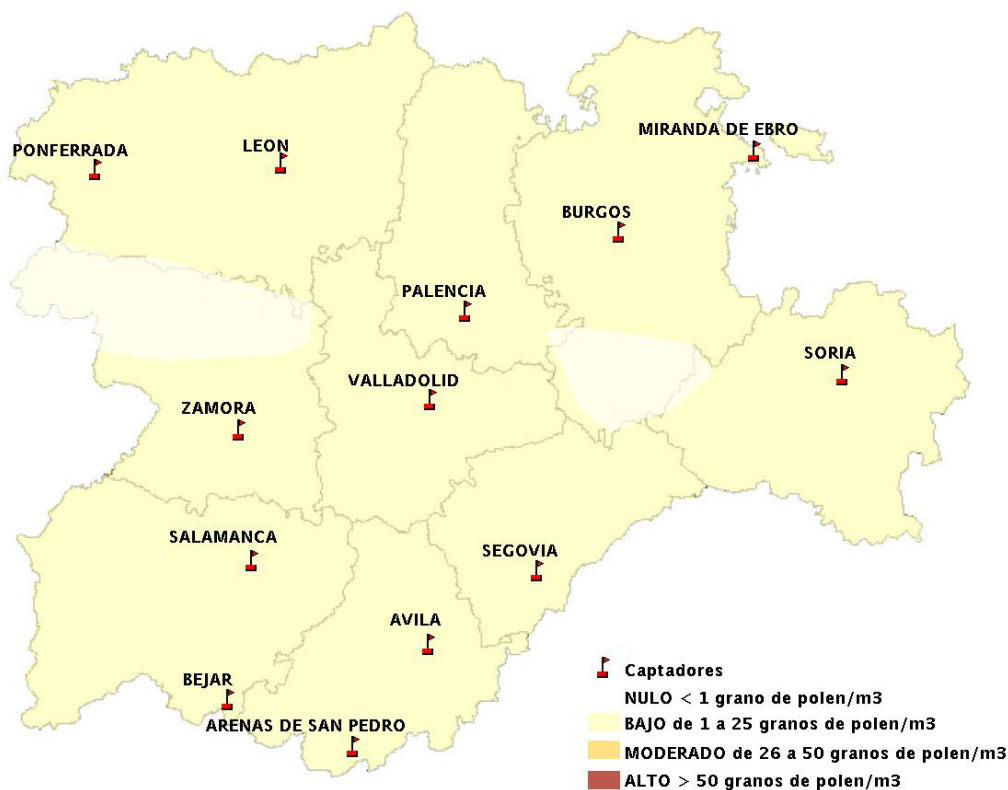

## 21/04/2016

Los datos reflejados en los siguientes mapas y ficha de previsión para el fin de semana de los niveles de polen de los tipos polínicos más alergénicos, de cada estación de medida, han sido aportados por el Registro Aerobiológico de Castilla y León.

(ORDEN SAN/417/2010, de 26 marzo, por la que se crea el Registro Aerobiológico de Castilla y León.)

Mapa de previsión de Niveles de Polen:URTICACEAE del Jueves 21-4-16 al Domingo 24-4-16

Mapa de previsión de Niveles de Polen: PLATANUS del Jueves 21-4-16 al Domingo 24-4-16

Mapa de previsión de Niveles de Polen: POACEAE del Jueves 21-4-16 al Domingo 24-4-16

Mapa de previsión de Niveles de Polen:OLEA del Jueves 21-4-16 al Domingo 24-4-16

Mapa de previsión de Niveles de Polen:RUMEX del Jueves 21-4-16 al Domingo 24-4-16