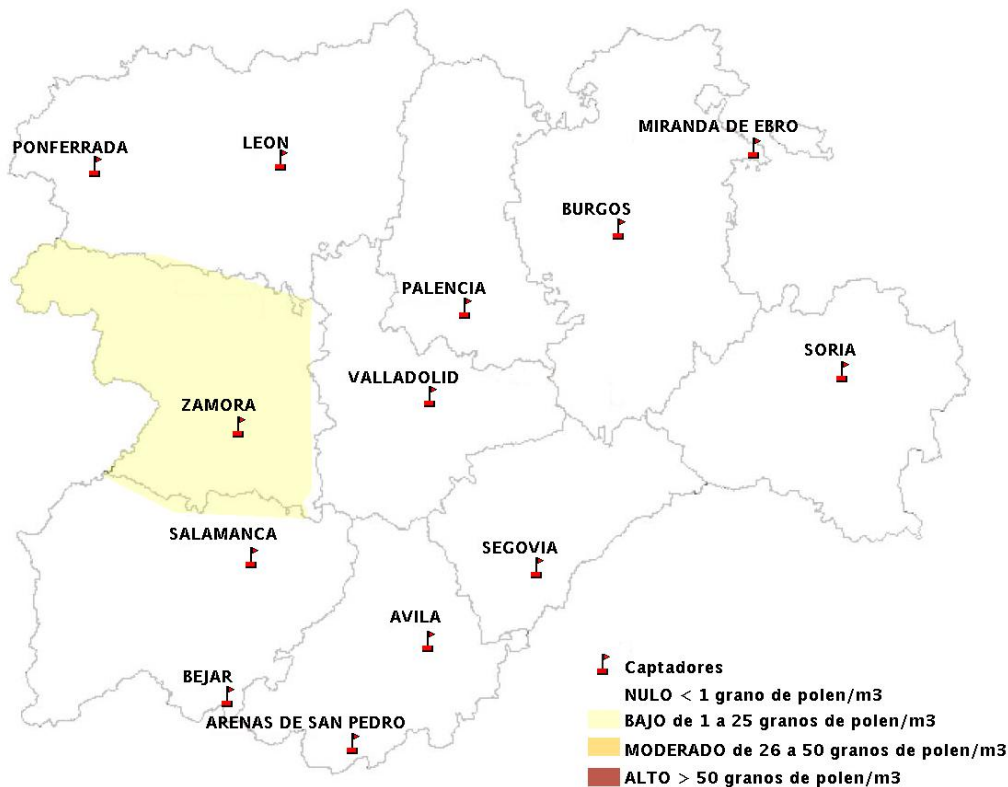

Mapa de previsión de Niveles de Polen: PLATANUS del Jueves 17-3-16 al Domingo 20-3-16