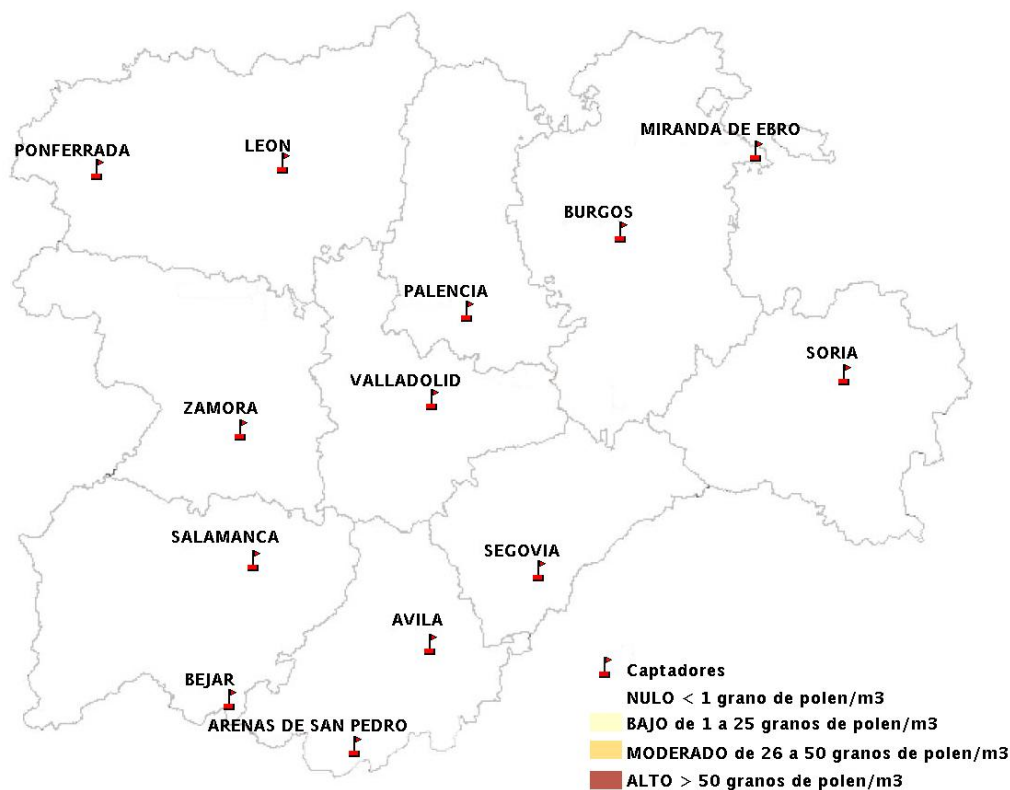

Mapa de previsión de Niveles de Polen: POACEAE del Jueves 17-3-16 al Domingo 20-3-16

Mapa de previsión de Niveles de Polen:OLEA del Jueves 17-3-16 al Domingo 20-3-16

Mapa de previsión de Niveles de Polen:RUMEX del Jueves 17-3-16 al Domingo 20-3-16

Mapa de previsión de Niveles de Polen:CUPRESSACEAE del Jueves 17-3-16 al Domingo 20-3-16

Mapa de previsión de Niveles de Polen:PLANTAGO del Jueves 17-3-16 al Domingo 20-3-16