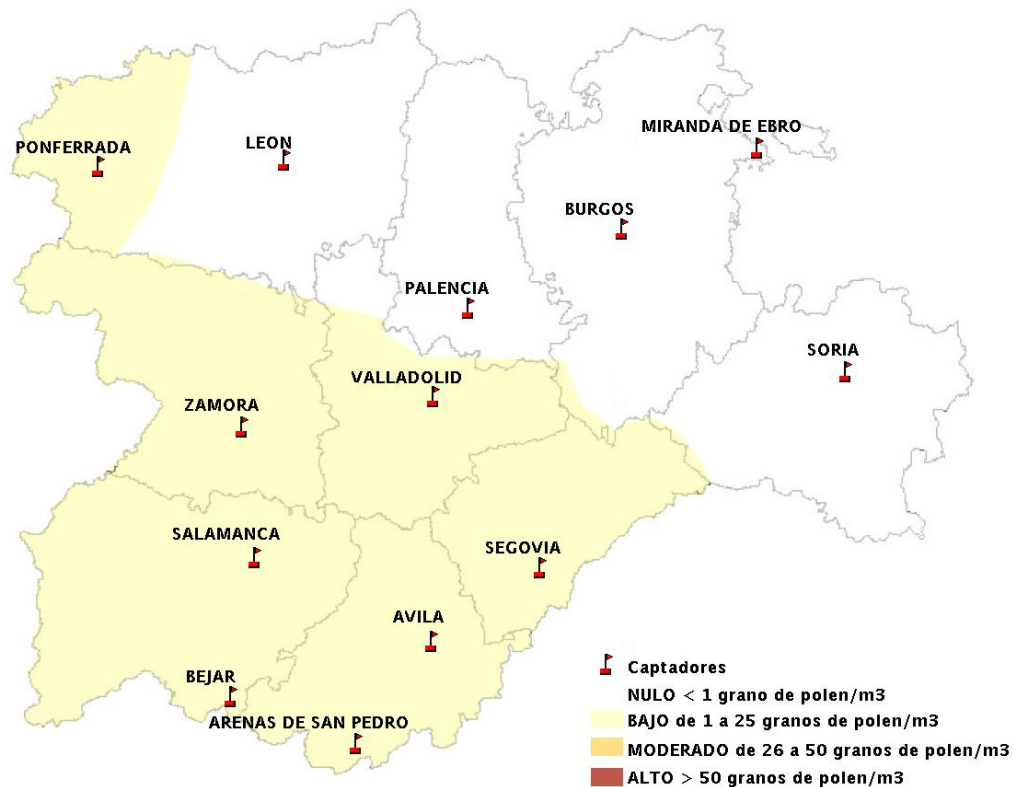

INFORME DE PREVISIONES DE NIVELES DE POLEN

17/03/2016

Los datos reflejados en los siguientes mapas y ficha de previsión para el fin de semana de los niveles de polen de los tipos polínicos más alergénicos, de cada estación de medida, han sido aportados por el Registro Aerobiológico de Castilla y León.

(ORDEN SAN/417/2010, de 26 marzo, por la que se crea el Registro Aerobiológico de Castilla y León.)

Mapa de previsión de Niveles de Polen:URTICACEAE del Jueves 17-3-16 al Domingo 20-3-16