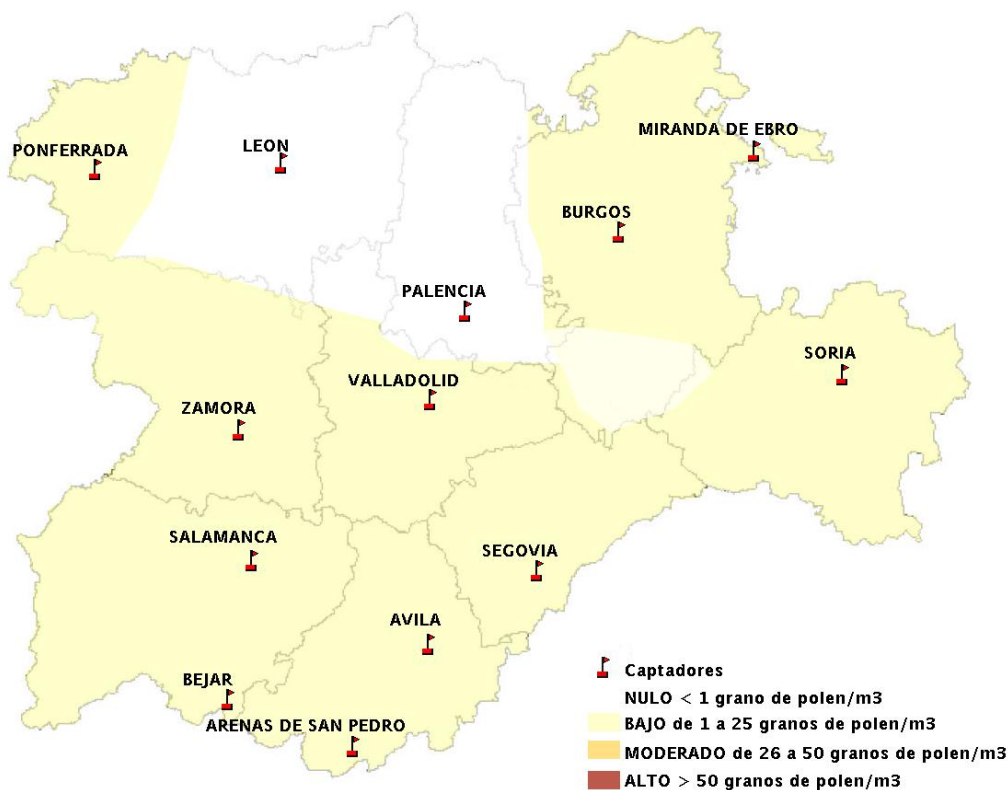

## 17/03/2016

Los datos reflejados en los siguientes mapas y ficha de previsión para el fin de semana de los niveles de polen de los tipos polínicos más alergénicos, de cada estación de medida, han sido aportados por el Registro Aerobiológico de Castilla y León.

(ORDEN SAN/417/2010, de 26 marzo, por la que se crea el Registro Aerobiológico de Castilla y León.)

Mapa de previsión de Niveles de Polen:URTICACEAE del Jueves 17-3-16 al Domingo 20-3-16

Mapa de previsión de Niveles de Polen: PLATANUS del Jueves 17-3-16 al Domingo 20-3-16

Mapa de previsión de Niveles de Polen: POACEAE del Jueves 17-3-16 al Domingo 20-3-16

Mapa de previsión de Niveles de Polen:OLEA del Jueves 17-3-16 al Domingo 20-3-16

Mapa de previsión de Niveles de Polen:RUMEX del Jueves 17-3-16 al Domingo 20-3-16