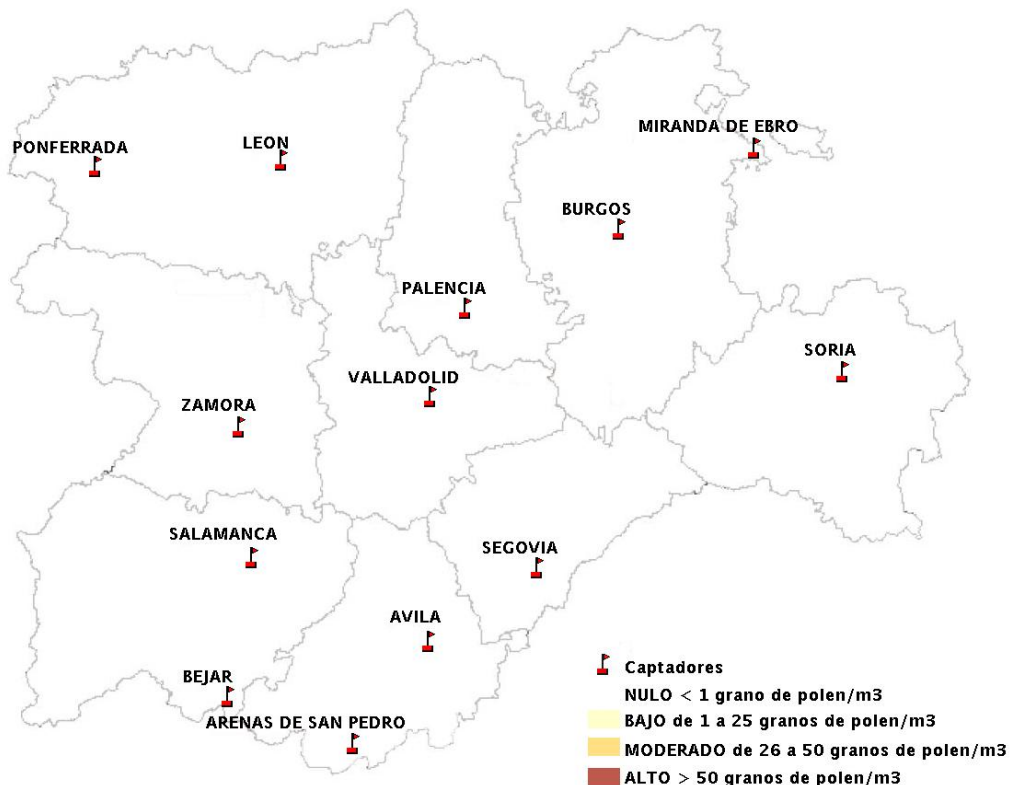

## 17/03/2016

Los datos reflejados en los siguientes mapas y ficha de previsión para el fin de semana de los niveles de polen de los tipos polínicos más alergénicos, de cada estación de medida, han sido aportados por el Registro Aerobiológico de Castilla y León.

(ORDEN SAN/417/2010, de 26 marzo, por la que se crea el Registro Aerobiológico de Castilla y León.)

Mapa de previsión de Niveles de Polen:URTICACEAE del Jueves 17-3-16 al Domingo 20-3-16

Mapa de previsión de Niveles de Polen: PLATANUS del Jueves 17-3-16 al Domingo 20-3-16

Mapa de previsión de Niveles de Polen: POACEAE del Jueves 17-3-16 al Domingo 20-3-16

Mapa de previsión de Niveles de Polen:OLEA del Jueves 17-3-16 al Domingo 20-3-16

Mapa de previsión de Niveles de Polen:RUMEX del Jueves 17-3-16 al Domingo 20-3-16