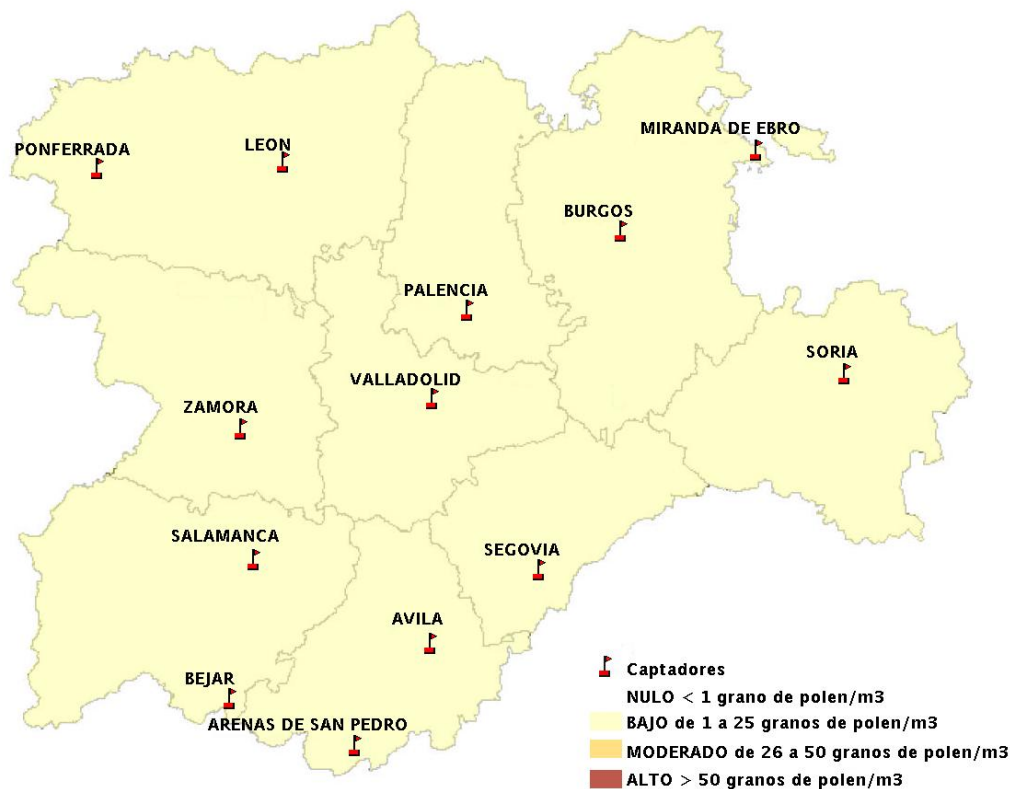

Mapa de previsión de Niveles de Polen: POACEAE del Jueves 17-3-16 al Domingo 20-3-16

Mapa de previsión de Niveles de Polen:OLEA del Jueves 17-3-16 al Domingo 20-3-16

Mapa de previsión de Niveles de Polen:RUMEX del Jueves 17-3-16 al Domingo 20-3-16

Mapa de previsión de Niveles de Polen:CUPRESSACEAE del Jueves 17-3-16 al Domingo 20-3-16

Mapa de previsión de Niveles de Polen:PLANTAGO del Jueves 17-3-16 al Domingo 20-3-16