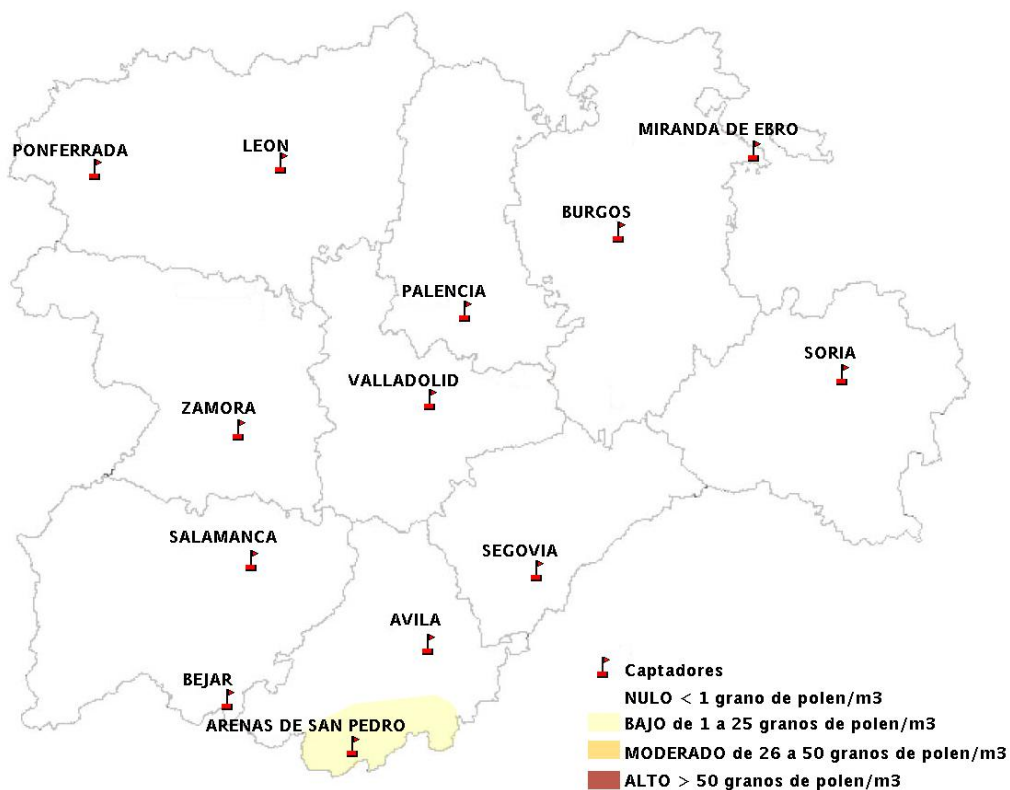

## 17/03/2016

Los datos reflejados en los siguientes mapas y ficha de previsión para el fin de semana de los niveles de polen de los tipos polínicos más alergénicos, de cada estación de medida, han sido aportados por el Registro Aerobiológico de Castilla y León.

(ORDEN SAN/417/2010, de 26 marzo, por la que se crea el Registro Aerobiológico de Castilla y León.)

Mapa de previsión de Niveles de Polen:URTICACEAE del Jueves 17-3-16 al Domingo 20-3-16

Mapa de previsión de Niveles de Polen: PLATANUS del Jueves 17-3-16 al Domingo 20-3-16

Mapa de previsión de Niveles de Polen: POACEAE del Jueves 17-3-16 al Domingo 20-3-16

Mapa de previsión de Niveles de Polen:OLEA del Jueves 17-3-16 al Domingo 20-3-16

Mapa de previsión de Niveles de Polen:RUMEX del Jueves 17-3-16 al Domingo 20-3-16