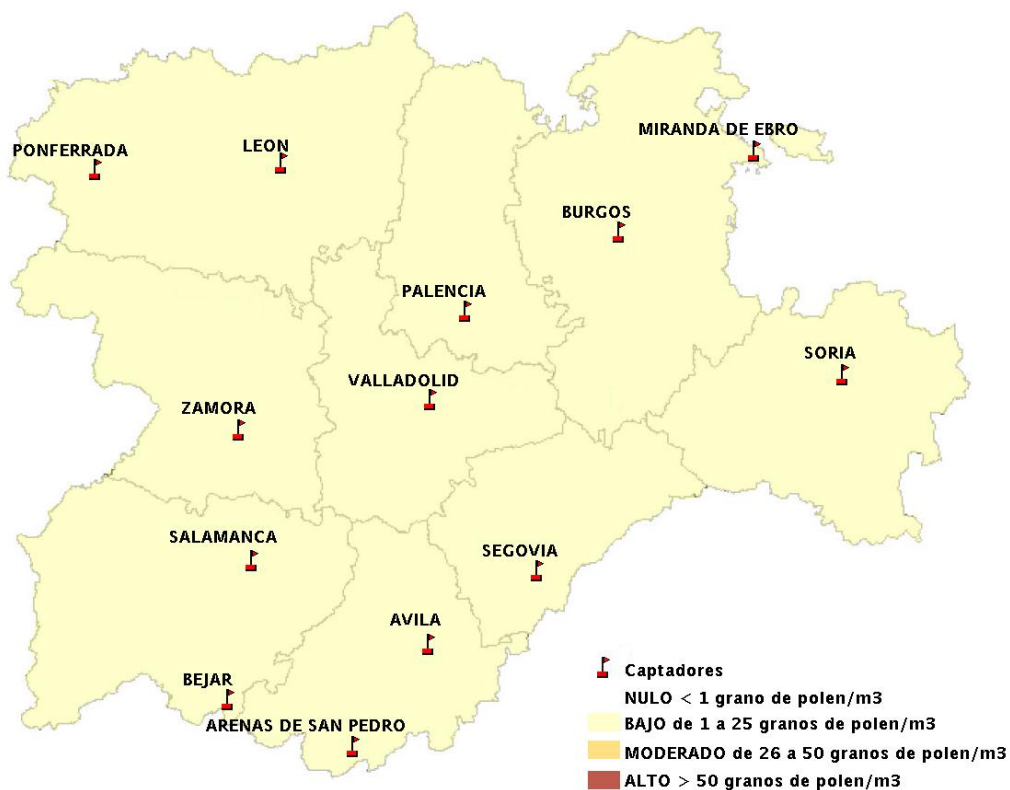

Mapa de previsión de Niveles de Polen: POACEAE del Jueves 10-9-15 al Domingo 13-9-15

Mapa de previsión de Niveles de Polen:OLEA del Jueves 10-9-15 al Domingo 13-9-15

Mapa de previsión de Niveles de Polen:RUMEX del Jueves 10-9-15 al Domingo 13-9-15

Mapa de previsión de Niveles de Polen:CUPRESSACEAE del Jueves 10-9-15 al Domingo 13-9-15

Mapa de previsión de Niveles de Polen:PLANTAGO del Jueves 10-9-15 al Domingo 13-9-15