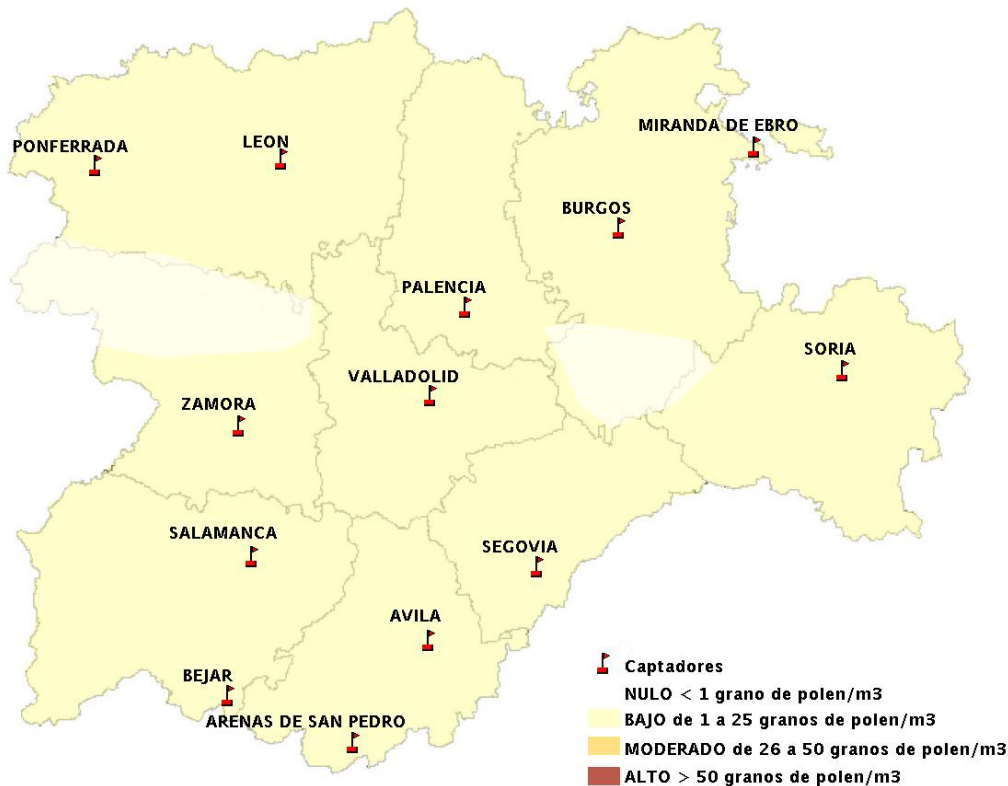

## 10/09/2015

Los datos reflejados en los siguientes mapas y ficha de previsión para el fin de semana de los niveles de polen de los tipos polínicos más alergénicos, de cada estación de medida, han sido aportados por el Registro Aerobiológico de Castilla y León.

(ORDEN SAN/417/2010, de 26 marzo, por la que se crea el Registro Aerobiológico de Castilla y León.)

Mapa de previsión de Niveles de Polen:URTICACEAE del Jueves 10-9-15 al Domingo 13-9-15

Mapa de previsión de Niveles de Polen: PLATANUS del Jueves 10-9-15 al Domingo 13-9-15

Mapa de previsión de Niveles de Polen: POACEAE del Jueves 10-9-15 al Domingo 13-9-15

Mapa de previsión de Niveles de Polen:OLEA del Jueves 10-9-15 al Domingo 13-9-15

Mapa de previsión de Niveles de Polen:RUMEX del Jueves 10-9-15 al Domingo 13-9-15