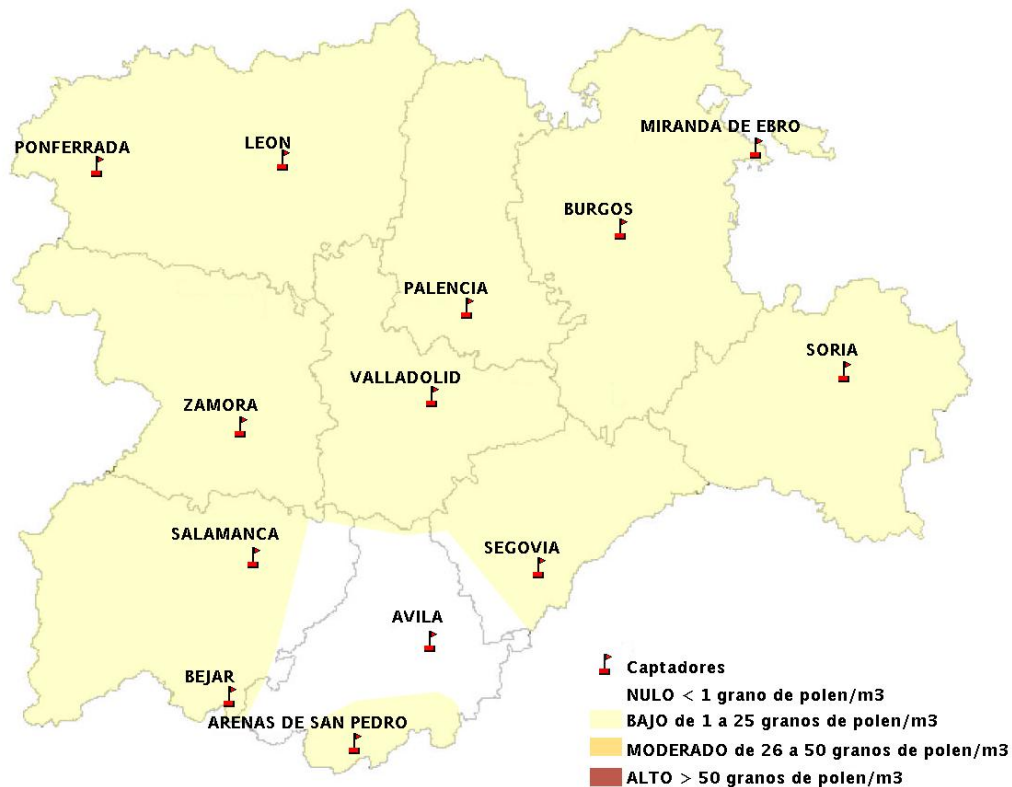

INFORME DE PREVISIONES DE NIVELES DE POLEN

10/09/2015

Los datos reflejados en los siguientes mapas y ficha de previsión para el fin de semana de los niveles de polen de los tipos polínicos más alergénicos, de cada estación de medida, han sido aportados por el Registro Aerobiológico de Castilla y León.

(ORDEN SAN/417/2010, de 26 marzo, por la que se crea el Registro Aerobiológico de Castilla y León.)

Mapa de previsión de Niveles de Polen:URTICACEAE del Jueves 10-9-15 al Domingo 13-9-15