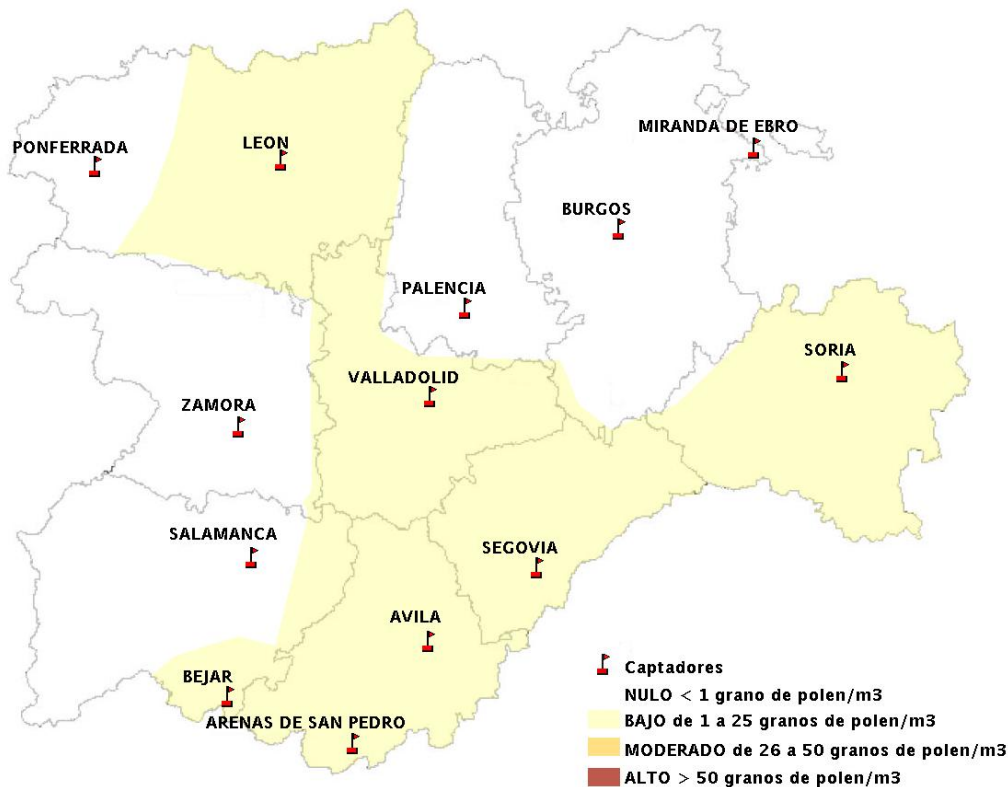

## 10/09/2015

Los datos reflejados en los siguientes mapas y ficha de previsión para el fin de semana de los niveles de polen de los tipos polínicos más alergénicos, de cada estación de medida, han sido aportados por el Registro Aerobiológico de Castilla y León.

(ORDEN SAN/417/2010, de 26 marzo, por la que se crea el Registro Aerobiológico de Castilla y León.)

Mapa de previsión de Niveles de Polen:URTICACEAE del Jueves 10-9-15 al Domingo 13-9-15

Mapa de previsión de Niveles de Polen: PLATANUS del Jueves 10-9-15 al Domingo 13-9-15

Mapa de previsión de Niveles de Polen: POACEAE del Jueves 10-9-15 al Domingo 13-9-15

Mapa de previsión de Niveles de Polen:OLEA del Jueves 10-9-15 al Domingo 13-9-15

Mapa de previsión de Niveles de Polen:RUMEX del Jueves 10-9-15 al Domingo 13-9-15