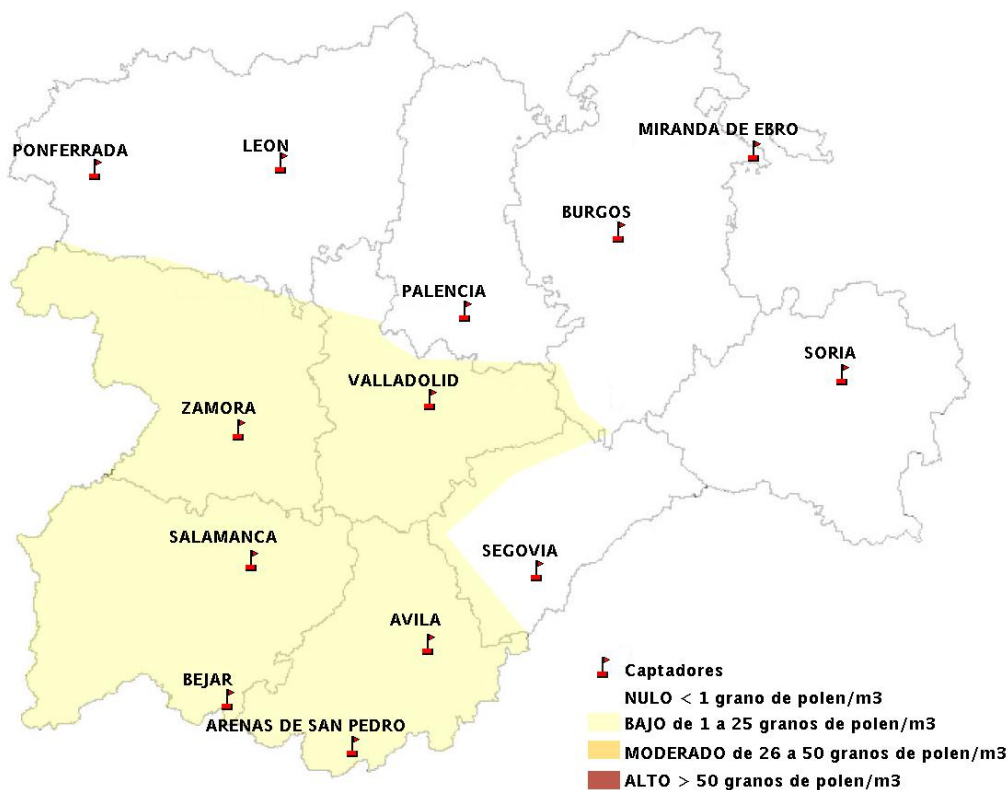

## 10/09/2015

Los datos reflejados en los siguientes mapas y ficha de previsión para el fin de semana de los niveles de polen de los tipos polínicos más alergénicos, de cada estación de medida, han sido aportados por el Registro Aerobiológico de Castilla y León.

(ORDEN SAN/417/2010, de 26 marzo, por la que se crea el Registro Aerobiológico de Castilla y León.)

Mapa de previsión de Niveles de Polen:URTICACEAE del Jueves 10-9-15 al Domingo 13-9-15

Mapa de previsión de Niveles de Polen: PLATANUS del Jueves 10-9-15 al Domingo 13-9-15

Mapa de previsión de Niveles de Polen: POACEAE del Jueves 10-9-15 al Domingo 13-9-15

Mapa de previsión de Niveles de Polen:OLEA del Jueves 10-9-15 al Domingo 13-9-15

Mapa de previsión de Niveles de Polen:RUMEX del Jueves 10-9-15 al Domingo 13-9-15