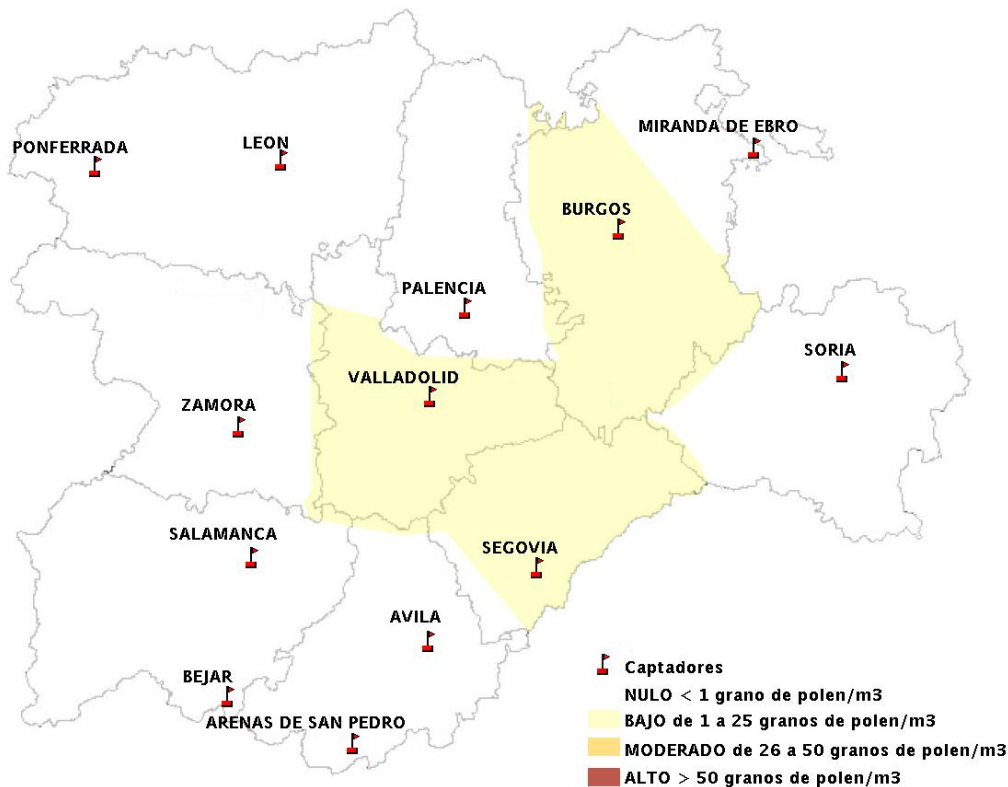

Mapa de previsión de Niveles de Polen: PLATANUS del Jueves 10-9-15 al Domingo 13-9-15