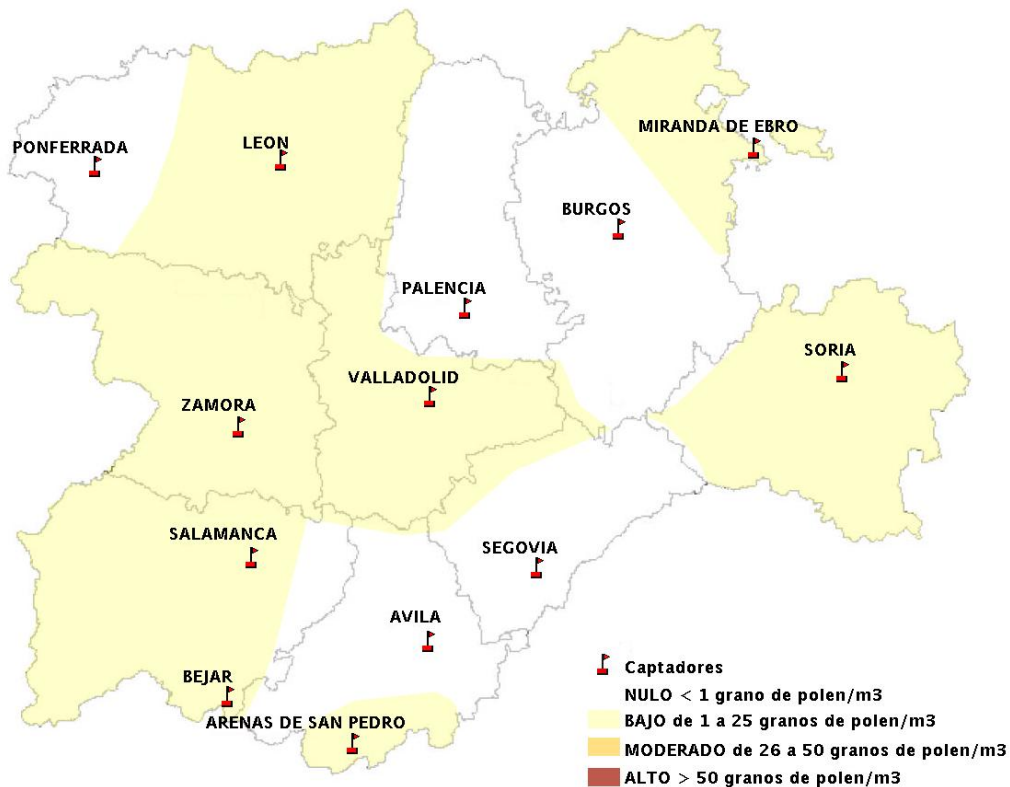

Mapa de previsión de Niveles de Polen: POACEAE del Jueves 10-9-15 al Domingo 13-9-15

Mapa de previsión de Niveles de Polen:OLEA del Jueves 10-9-15 al Domingo 13-9-15

Mapa de previsión de Niveles de Polen:RUMEX del Jueves 10-9-15 al Domingo 13-9-15

Mapa de previsión de Niveles de Polen:CUPRESSACEAE del Jueves 10-9-15 al Domingo 13-9-15

Mapa de previsión de Niveles de Polen:PLANTAGO del Jueves 10-9-15 al Domingo 13-9-15