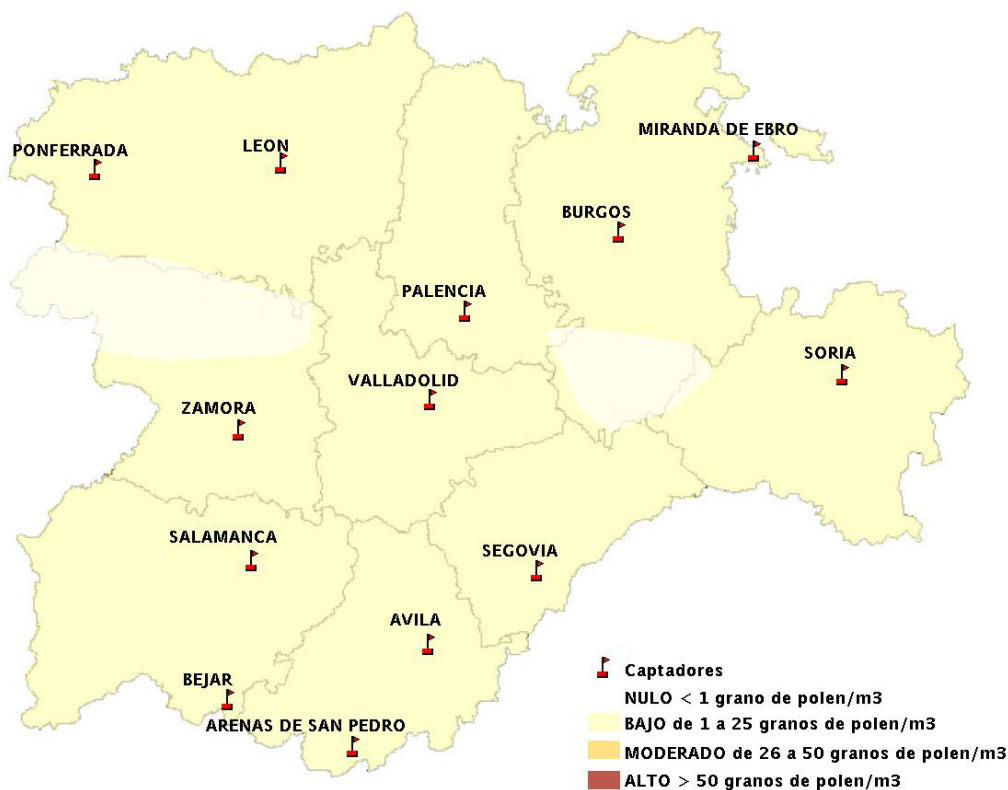

## 30/07/2015

Los datos reflejados en los siguientes mapas y ficha de previsión para el fin de semana de los niveles de polen de los tipos polínicos más alergénicos, de cada estación de medida, han sido aportados por el Registro Aerobiológico de Castilla y León.

(ORDEN SAN/417/2010, de 26 marzo, por la que se crea el Registro Aerobiológico de Castilla y León.)

Mapa de previsión de Niveles de Polen:URTICACEAE del Jueves 30-7-15 al Domingo 2-8-15

Mapa de previsión de Niveles de Polen: PLATANUS del Jueves 30-7-15 al Domingo 2-8-15

Mapa de previsión de Niveles de Polen: POACEAE del Jueves 30-7-15 al Domingo 2-8-15

Mapa de previsión de Niveles de Polen:OLEA del Jueves 30-7-15 al Domingo 2-8-15

Mapa de previsión de Niveles de Polen:RUMEX del Jueves 30-7-15 al Domingo 2-8-15