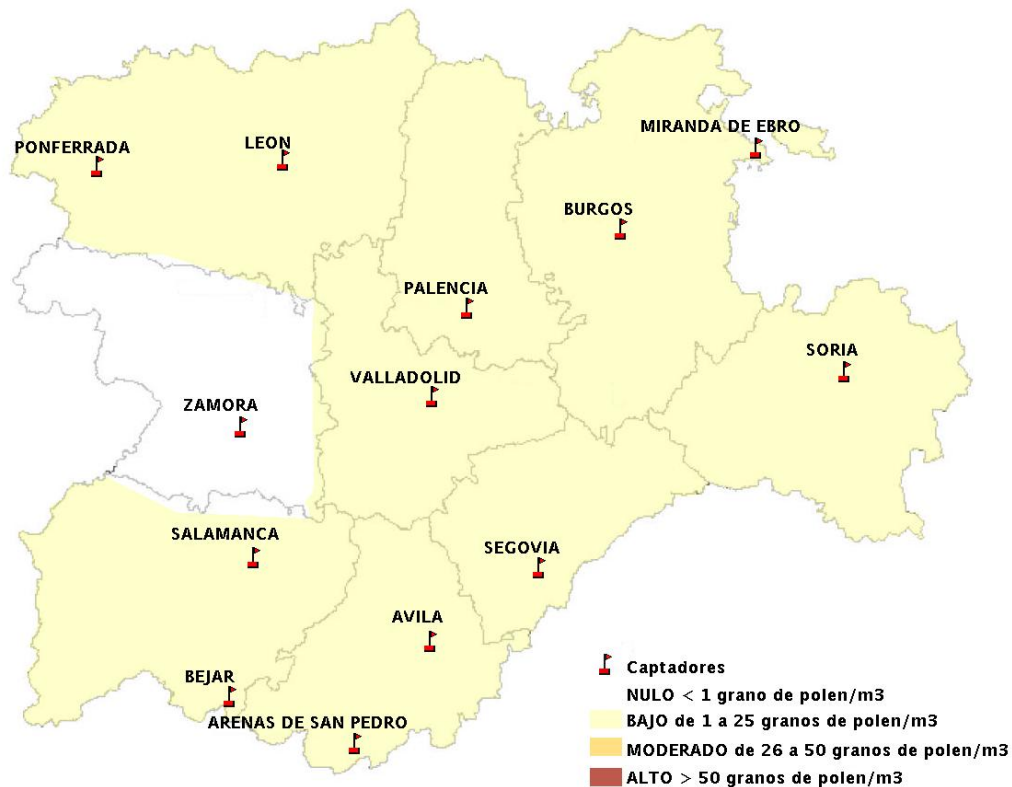

INFORME DE PREVISIONES DE NIVELES DE POLEN

30/07/2015

Los datos reflejados en los siguientes mapas y ficha de previsión para el fin de semana de los niveles de polen de los tipos polínicos más alergénicos, de cada estación de medida, han sido aportados por el Registro Aerobiológico de Castilla y León.

(ORDEN SAN/417/2010, de 26 marzo, por la que se crea el Registro Aerobiológico de Castilla y León.)

Mapa de previsión de Niveles de Polen:URTICACEAE del Jueves 30-7-15 al Domingo 2-8-15