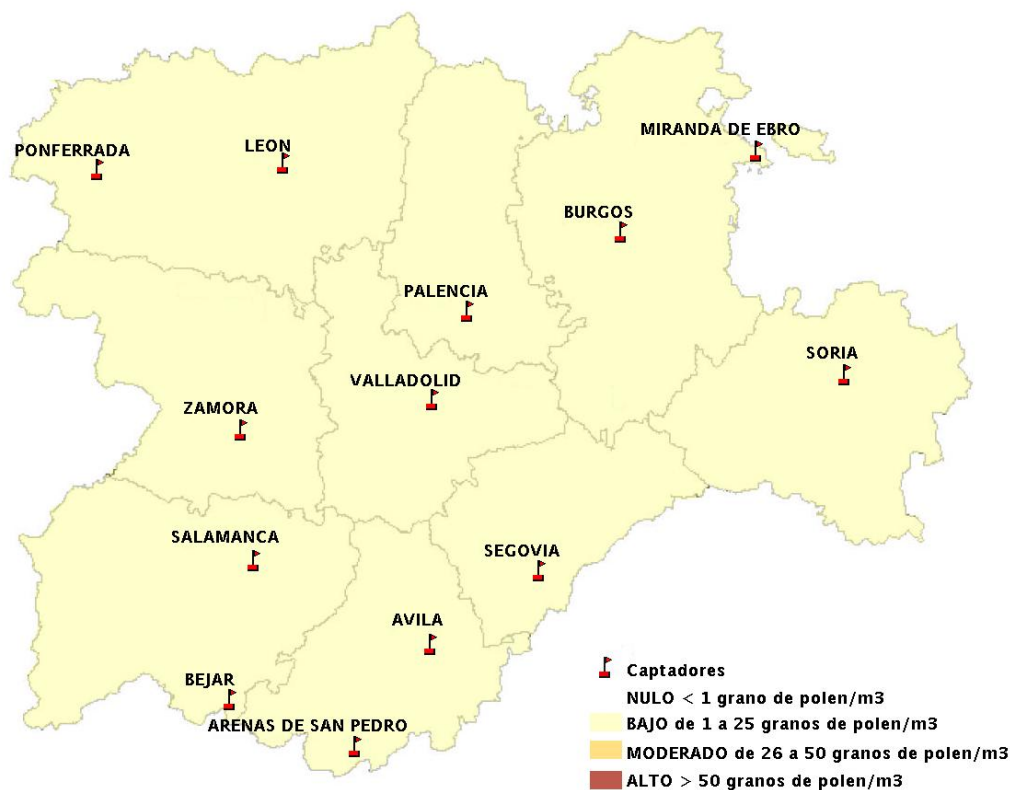

Mapa de previsión de Niveles de Polen:PLANTAGO del Jueves 30-7-15 al Domingo 2-8-15