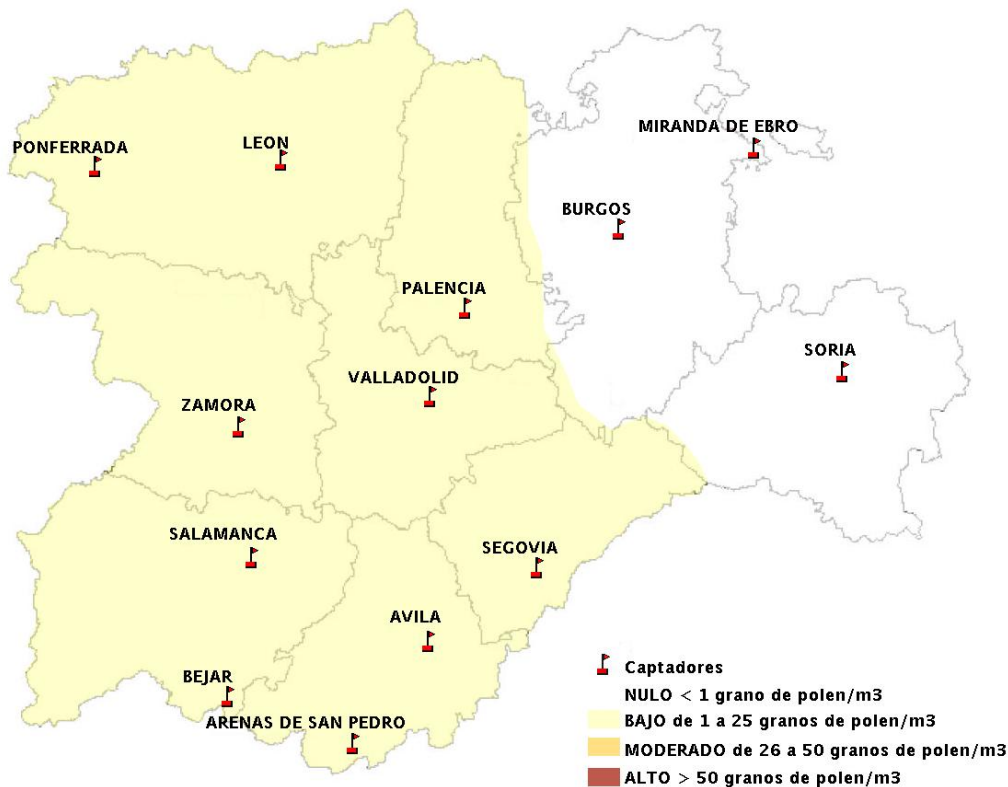

Mapa de previsión de Niveles de Polen: PLATANUS del Jueves 30-7-15 al Domingo 2-8-15