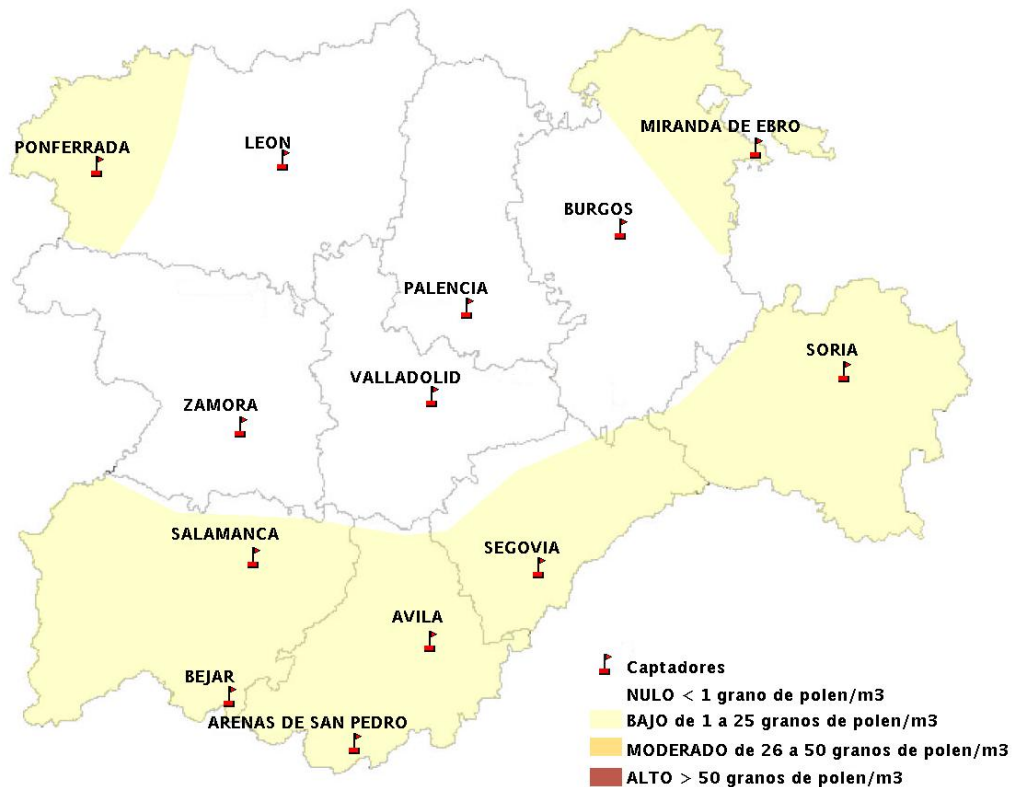

## 30/07/2015

Los datos reflejados en los siguientes mapas y ficha de previsión para el fin de semana de los niveles de polen de los tipos polínicos más alergénicos, de cada estación de medida, han sido aportados por el Registro Aerobiológico de Castilla y León.

(ORDEN SAN/417/2010, de 26 marzo, por la que se crea el Registro Aerobiológico de Castilla y León.)

Mapa de previsión de Niveles de Polen:URTICACEAE del Jueves 30-7-15 al Domingo 2-8-15

Mapa de previsión de Niveles de Polen: PLATANUS del Jueves 30-7-15 al Domingo 2-8-15

Mapa de previsión de Niveles de Polen: POACEAE del Jueves 30-7-15 al Domingo 2-8-15

Mapa de previsión de Niveles de Polen:OLEA del Jueves 30-7-15 al Domingo 2-8-15

Mapa de previsión de Niveles de Polen:RUMEX del Jueves 30-7-15 al Domingo 2-8-15