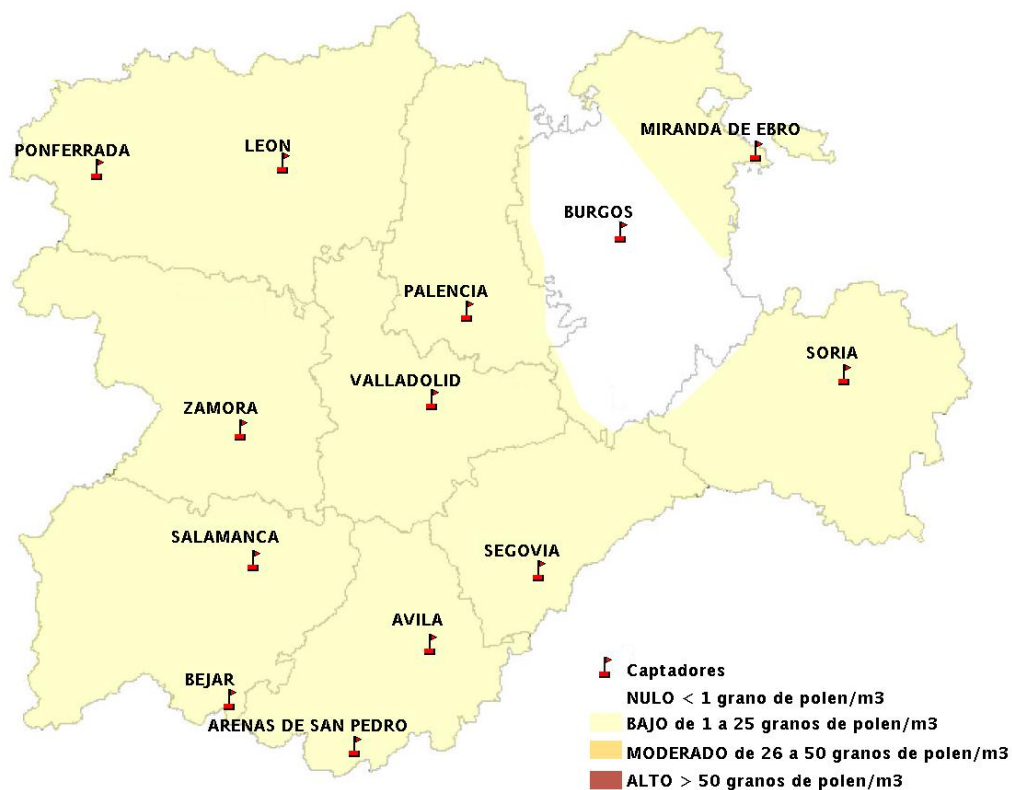

## 30/07/2015

Los datos reflejados en los siguientes mapas y ficha de previsión para el fin de semana de los niveles de polen de los tipos polínicos más alergénicos, de cada estación de medida, han sido aportados por el Registro Aerobiológico de Castilla y León.

(ORDEN SAN/417/2010, de 26 marzo, por la que se crea el Registro Aerobiológico de Castilla y León.)

Mapa de previsión de Niveles de Polen:URTICACEAE del Jueves 30-7-15 al Domingo 2-8-15

Mapa de previsión de Niveles de Polen: PLATANUS del Jueves 30-7-15 al Domingo 2-8-15

Mapa de previsión de Niveles de Polen: POACEAE del Jueves 30-7-15 al Domingo 2-8-15

Mapa de previsión de Niveles de Polen:OLEA del Jueves 30-7-15 al Domingo 2-8-15

Mapa de previsión de Niveles de Polen:RUMEX del Jueves 30-7-15 al Domingo 2-8-15