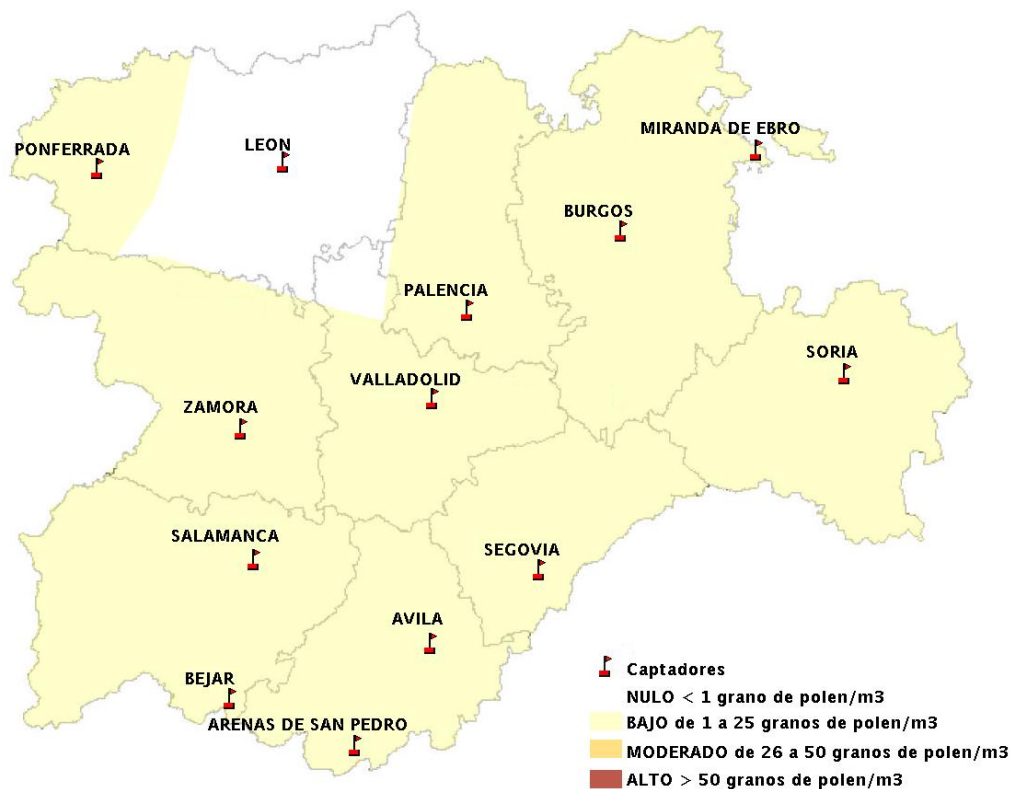

Mapa de previsión de Niveles de Polen:CUPRESSACEAE del Jueves 30-7-15 al Domingo 2-8-15