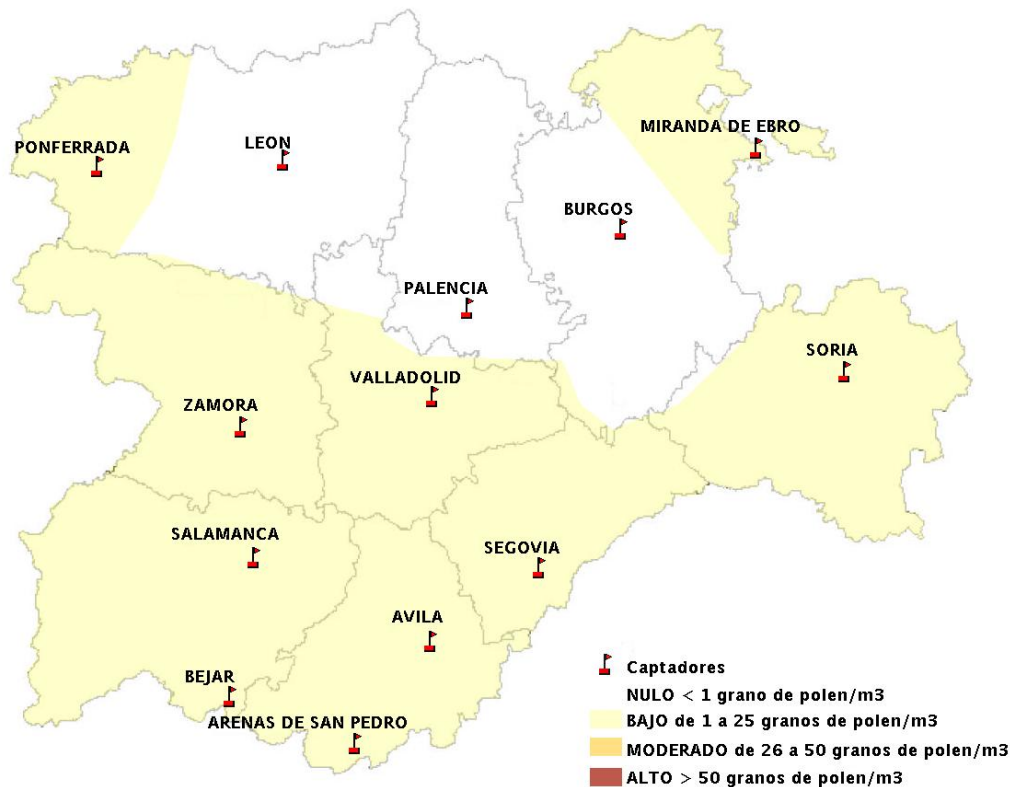

(ORDEN SAN/417/2010, de 26 marzo, por la que se crea el Registro Aerobiológico de Castilla y León.)

Mapa de previsión de Niveles de Polen:URTICACEAE del Jueves 16-7-15 al Domingo 19-7-15

Mapa de previsión de Niveles de Polen: PLATANUS del Jueves 16-7-15 al Domingo 19-7-15

Mapa de previsión de Niveles de Polen: POACEAE del Jueves 16-7-15 al Domingo 19-7-15

Mapa de previsión de Niveles de Polen:OLEA del Jueves 16-7-15 al Domingo 19-7-15

Mapa de previsión de Niveles de Polen:RUMEX del Jueves 16-7-15 al Domingo 19-7-15