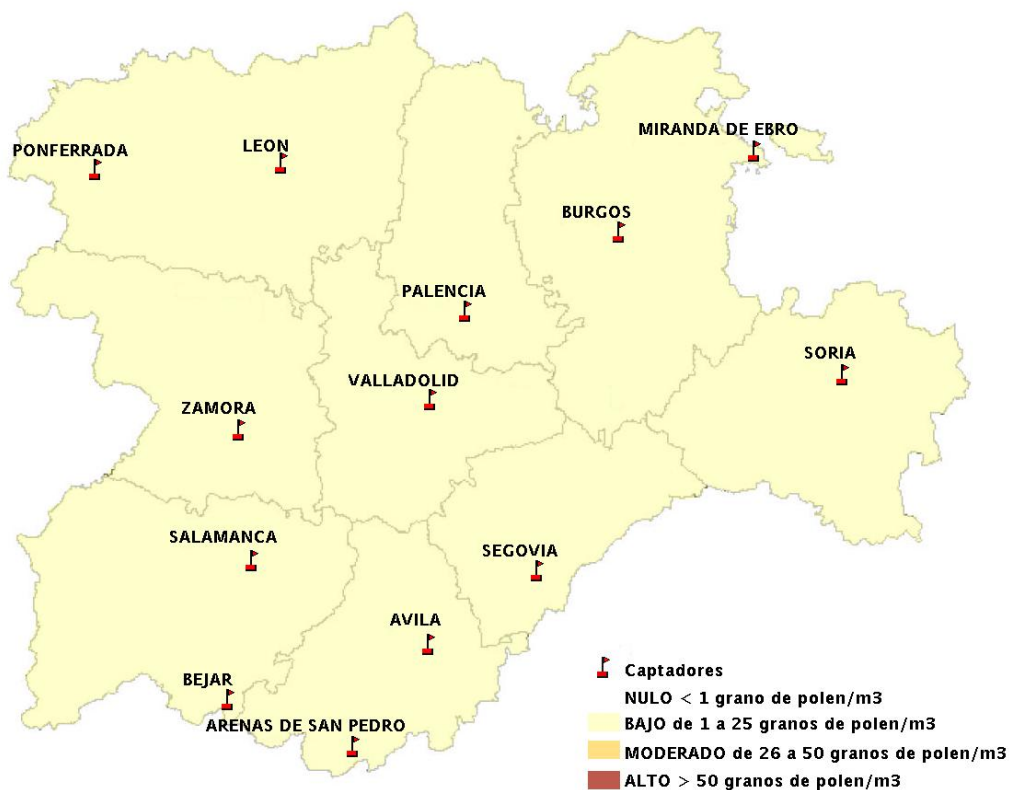

Mapa de previsión de Niveles de Polen:PLANTAGO del Jueves 16-7-15 al Domingo 19-7-15