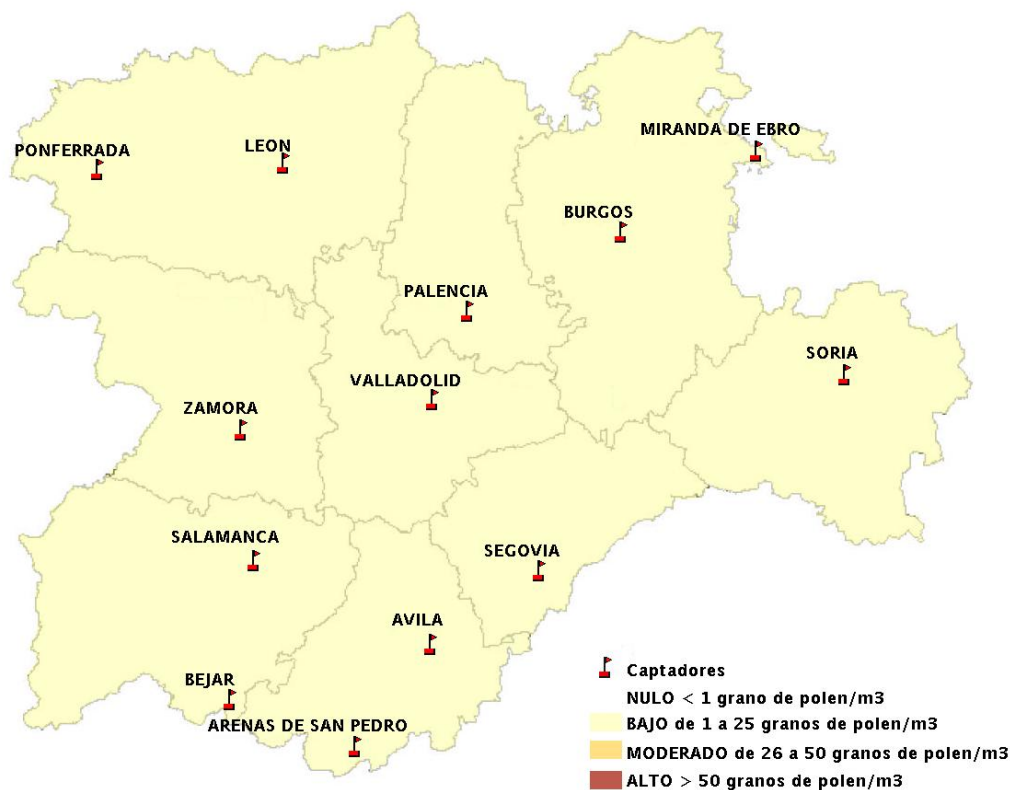

(ORDEN SAN/417/2010, de 26 marzo, por la que se crea el Registro Aerobiológico de Castilla y León.)

Mapa de previsión de Niveles de Polen:URTICACEAE del Jueves 16-7-15 al Domingo 19-7-15

Mapa de previsión de Niveles de Polen: PLATANUS del Jueves 16-7-15 al Domingo 19-7-15

Mapa de previsión de Niveles de Polen: POACEAE del Jueves 16-7-15 al Domingo 19-7-15

Mapa de previsión de Niveles de Polen:OLEA del Jueves 16-7-15 al Domingo 19-7-15

Mapa de previsión de Niveles de Polen:RUMEX del Jueves 16-7-15 al Domingo 19-7-15