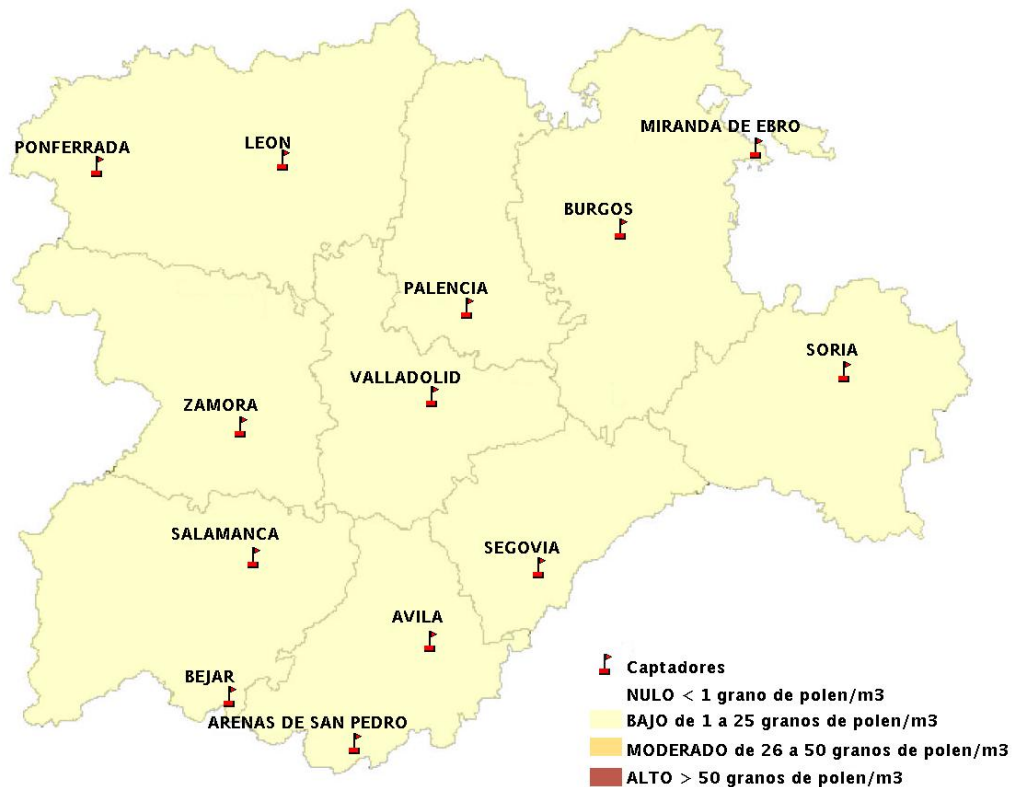

INFORME DE PREVISIONES DE NIVELES DE POLEN

16/07/2015

Los datos reflejados en los siguientes mapas y ficha de previsión para el fin de semana de los niveles de polen de los tipos polínicos más alergénicos, de cada estación de medida, han sido aportados por el Registro Aerobiológico de Castilla y León.

(ORDEN SAN/417/2010, de 26 marzo, por la que se crea el Registro Aerobiológico de Castilla y León.)

Mapa de previsión de Niveles de Polen:URTICACEAE del Jueves 16-7-15 al Domingo 19-7-15