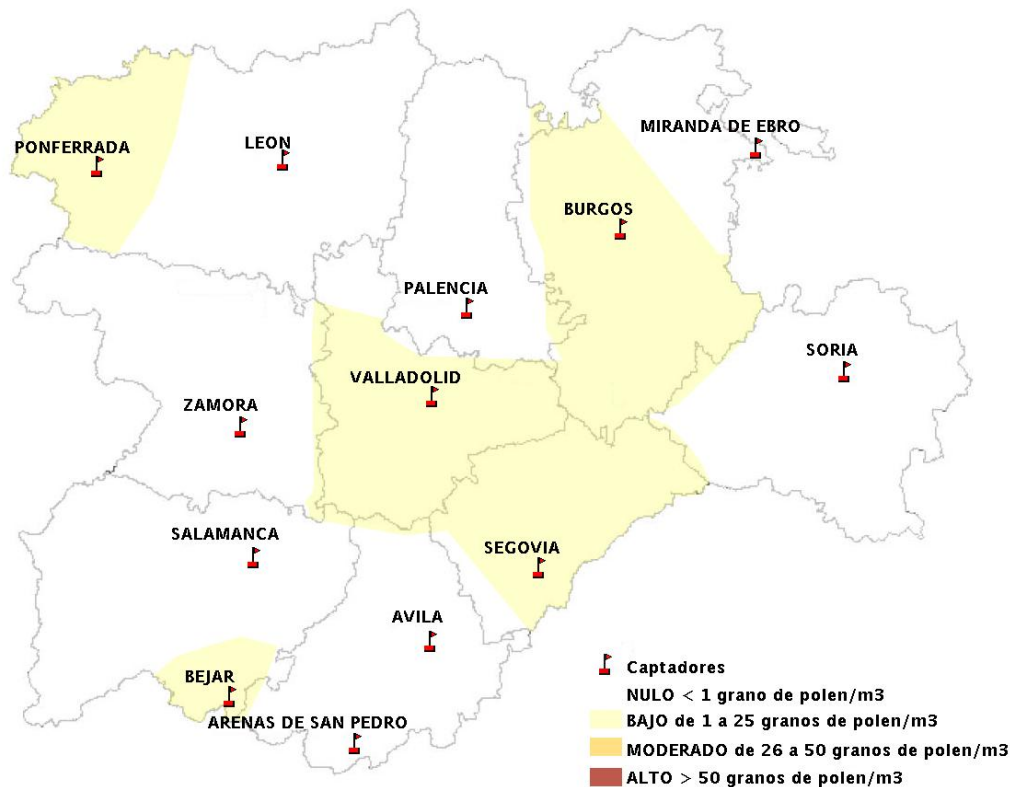

INFORME DE PREVISIONES DE NIVELES DE POLEN

16/07/2015

Los datos reflejados en los siguientes mapas y ficha de previsión para el fin de semana de los niveles de polen de los tipos polínicos más alergénicos, de cada estación de medida, han sido aportados por el Registro Aerobiológico de Castilla y León.

Mapa de previsión de Niveles de Polen: POACEAE del Jueves 16-7-15 al Domingo 19-7-15

Mapa de previsión de Niveles de Polen:OLEA del Jueves 16-7-15 al Domingo 19-7-15

Mapa de previsión de Niveles de Polen:RUMEX del Jueves 16-7-15 al Domingo 19-7-15

TOTAL SMS PERIÓDICOS ENVIADOS EL JUEVES 16 DE JULIO DE 2015 : 5180