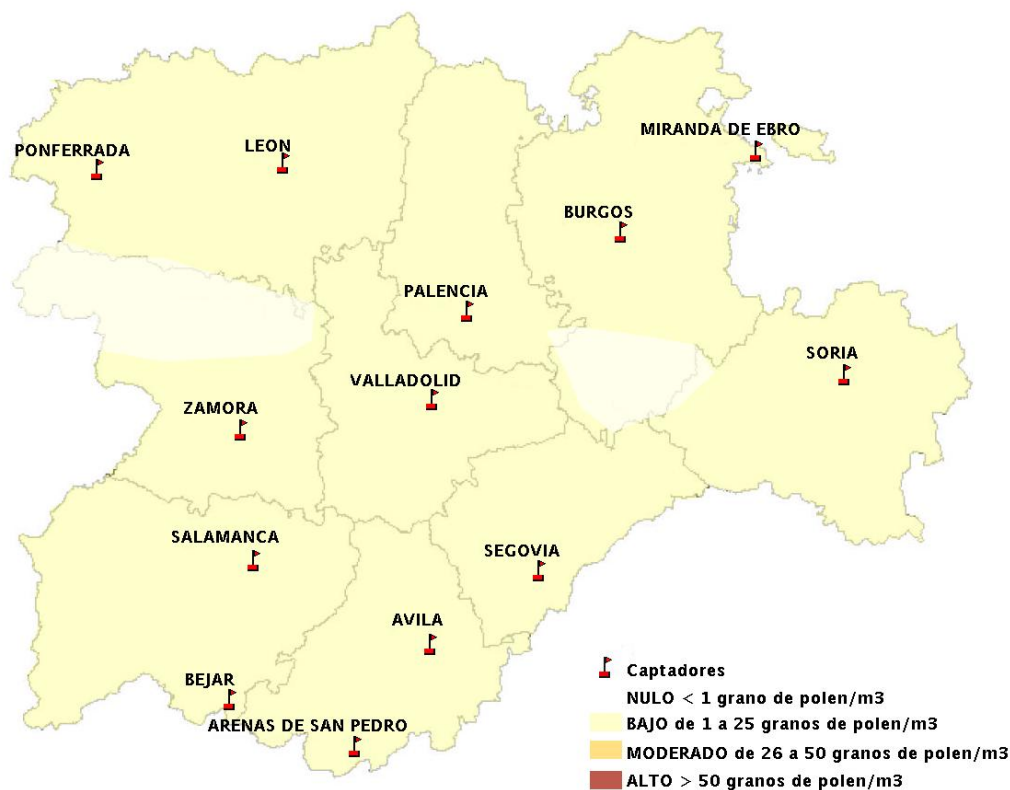

(ORDEN SAN/417/2010, de 26 marzo, por la que se crea el Registro Aerobiológico de Castilla y León.)

Mapa de previsión de Niveles de Polen:URTICACEAE del Jueves 16-7-15 al Domingo 19-7-15

Mapa de previsión de Niveles de Polen: PLATANUS del Jueves 16-7-15 al Domingo 19-7-15

Mapa de previsión de Niveles de Polen: POACEAE del Jueves 16-7-15 al Domingo 19-7-15

Mapa de previsión de Niveles de Polen:OLEA del Jueves 16-7-15 al Domingo 19-7-15

Mapa de previsión de Niveles de Polen:RUMEX del Jueves 16-7-15 al Domingo 19-7-15