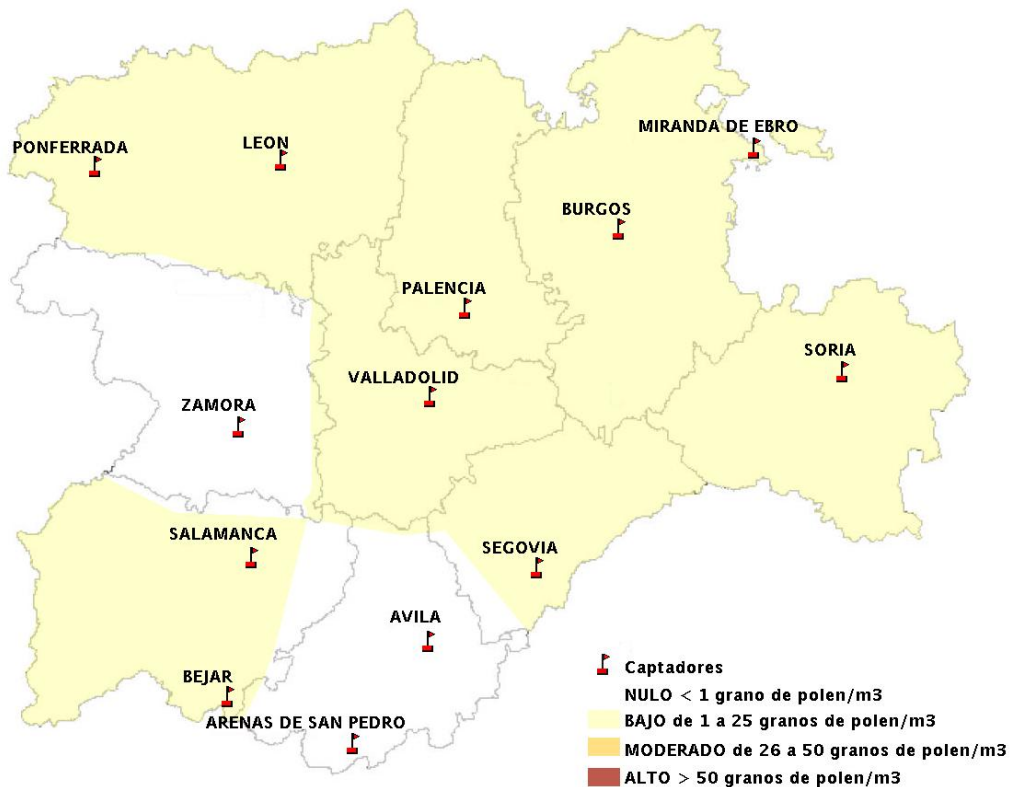

Mapa de previsión de Niveles de Polen:CUPRESSACEAE del Jueves 16-7-15 al Domingo 19-7-15