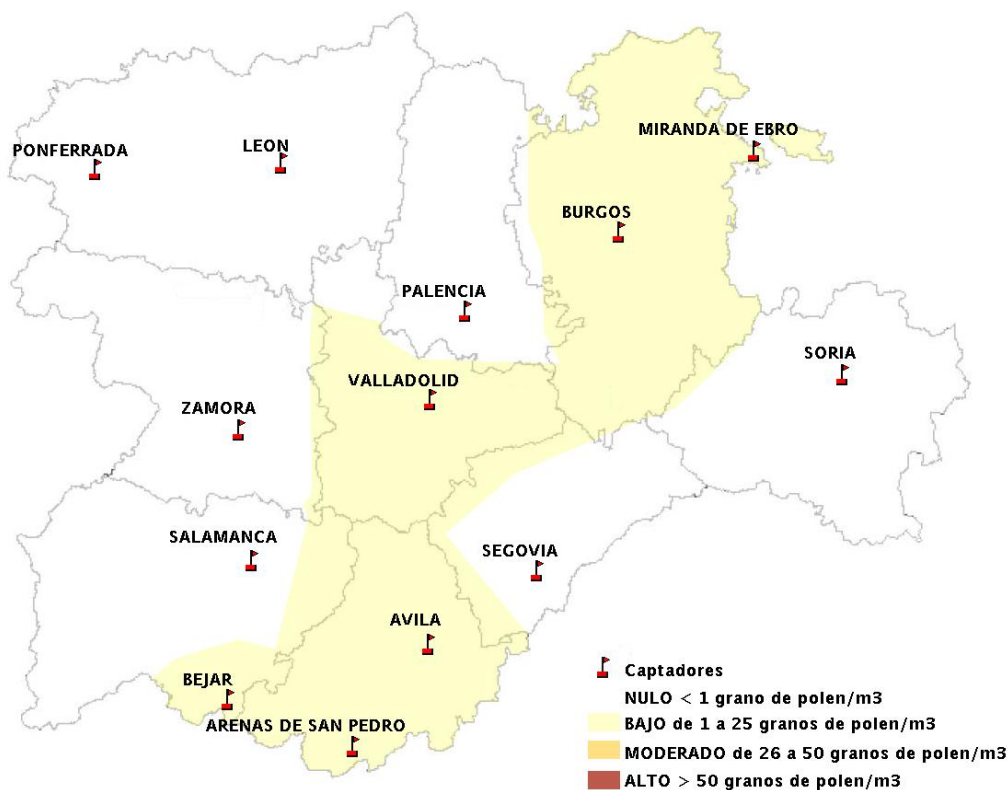

(ORDEN SAN/417/2010, de 26 marzo, por la que se crea el Registro Aerobiológico de Castilla y León.)

Mapa de previsión de Niveles de Polen:URTICACEAE del Jueves 25-9-14 al Domingo 28-9-14

Mapa de previsión de Niveles de Polen: PLATANUS del Jueves 25-9-14 al Domingo 28-9-14

Mapa de previsión de Niveles de Polen: POACEAE del Jueves 25-9-14 al Domingo 28-9-14

Mapa de previsión de Niveles de Polen:OLEA del Jueves 25-9-14 al Domingo 28-9-14

Mapa de previsión de Niveles de Polen:RUMEX del Jueves 25-9-14 al Domingo 28-9-14