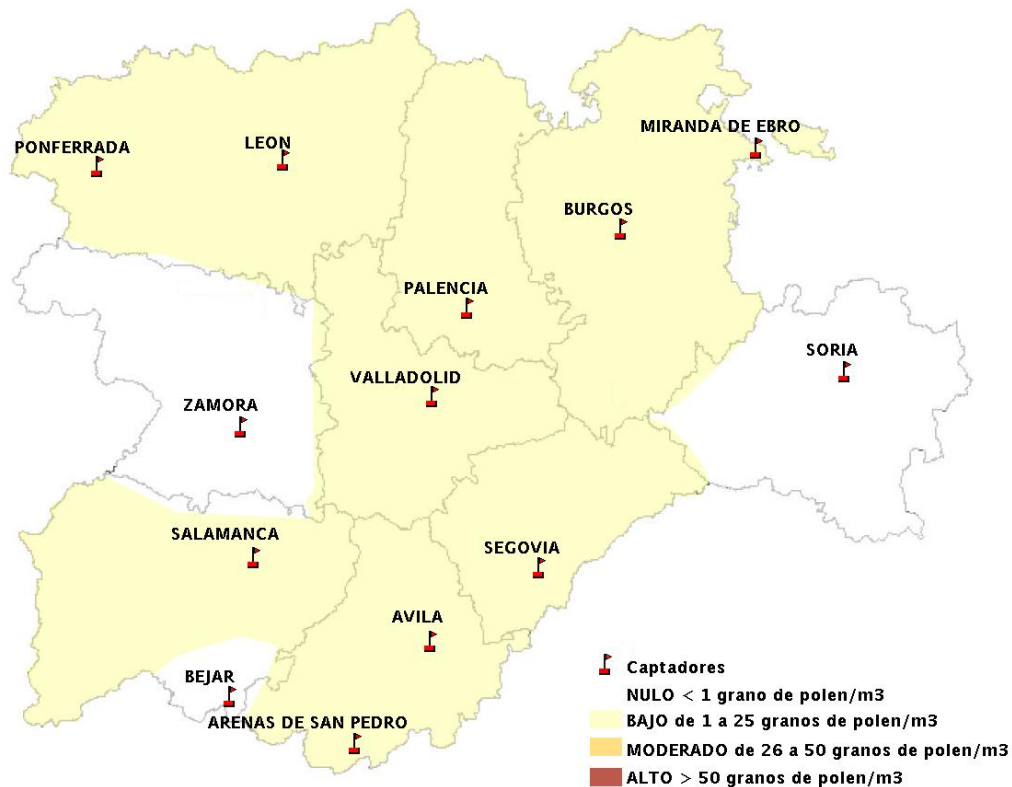

Mapa de previsión de Niveles de Polen: POACEAE del Jueves 25-9-14 al Domingo 28-9-14

Mapa de previsión de Niveles de Polen:OLEA del Jueves 25-9-14 al Domingo 28-9-14

Mapa de previsión de Niveles de Polen:RUMEX del Jueves 25-9-14 al Domingo 28-9-14

Mapa de previsión de Niveles de Polen:CUPRESSACEAE del Jueves 25-9-14 al Domingo 28-9-14

Mapa de previsión de Niveles de Polen:PLANTAGO del Jueves 25-9-14 al Domingo 28-9-14

FICHA PREVISIONES DE NIVELES DE POLEN SEMANALES