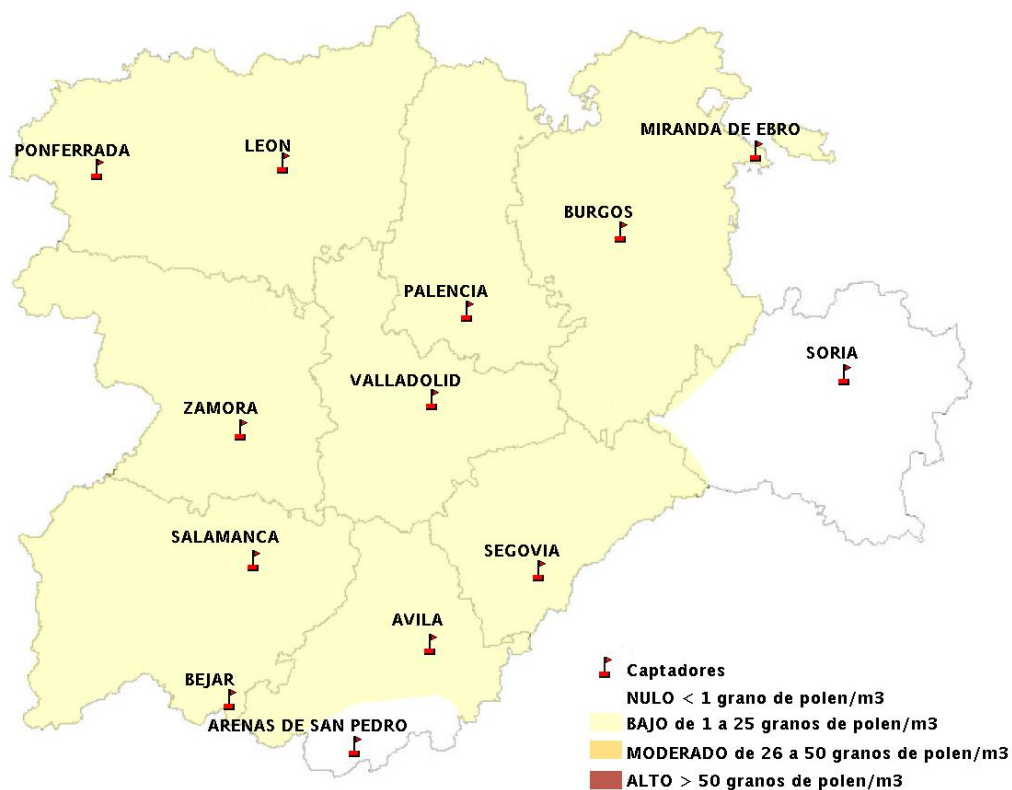

Mapa de previsión de Niveles de Polen: POACEAE del Jueves 25-9-14 al Domingo 28-9-14

Mapa de previsión de Niveles de Polen:OLEA del Jueves 25-9-14 al Domingo 28-9-14

Mapa de previsión de Niveles de Polen:RUMEX del Jueves 25-9-14 al Domingo 28-9-14

Mapa de previsión de Niveles de Polen:CUPRESSACEAE del Jueves 25-9-14 al Domingo 28-9-14

Mapa de previsión de Niveles de Polen:PLANTAGO del Jueves 25-9-14 al Domingo 28-9-14

FICHA PREVISIONES DE NIVELES DE POLEN SEMANALES