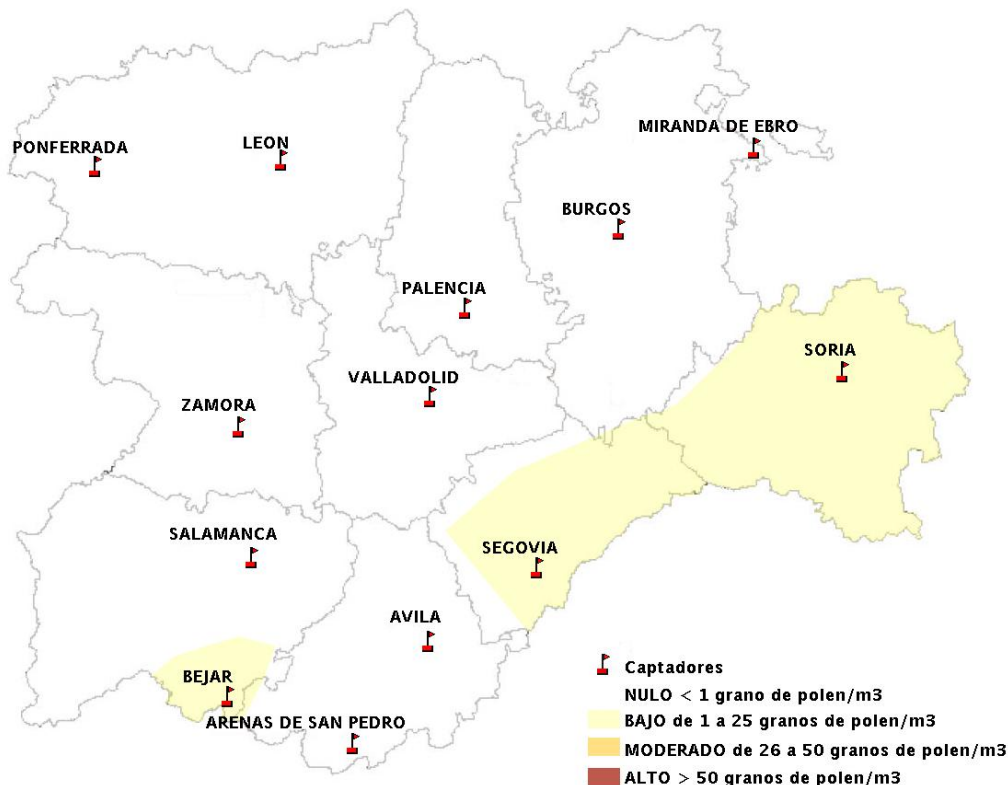

(ORDEN SAN/417/2010, de 26 marzo, por la que se crea el Registro Aerobiológico de Castilla y León.)

Mapa de previsión de Niveles de Polen:URTICACEAE del Jueves 25-9-14 al Domingo 28-9-14

Mapa de previsión de Niveles de Polen: PLATANUS del Jueves 25-9-14 al Domingo 28-9-14

Mapa de previsión de Niveles de Polen: POACEAE del Jueves 25-9-14 al Domingo 28-9-14

Mapa de previsión de Niveles de Polen:OLEA del Jueves 25-9-14 al Domingo 28-9-14

Mapa de previsión de Niveles de Polen:RUMEX del Jueves 25-9-14 al Domingo 28-9-14