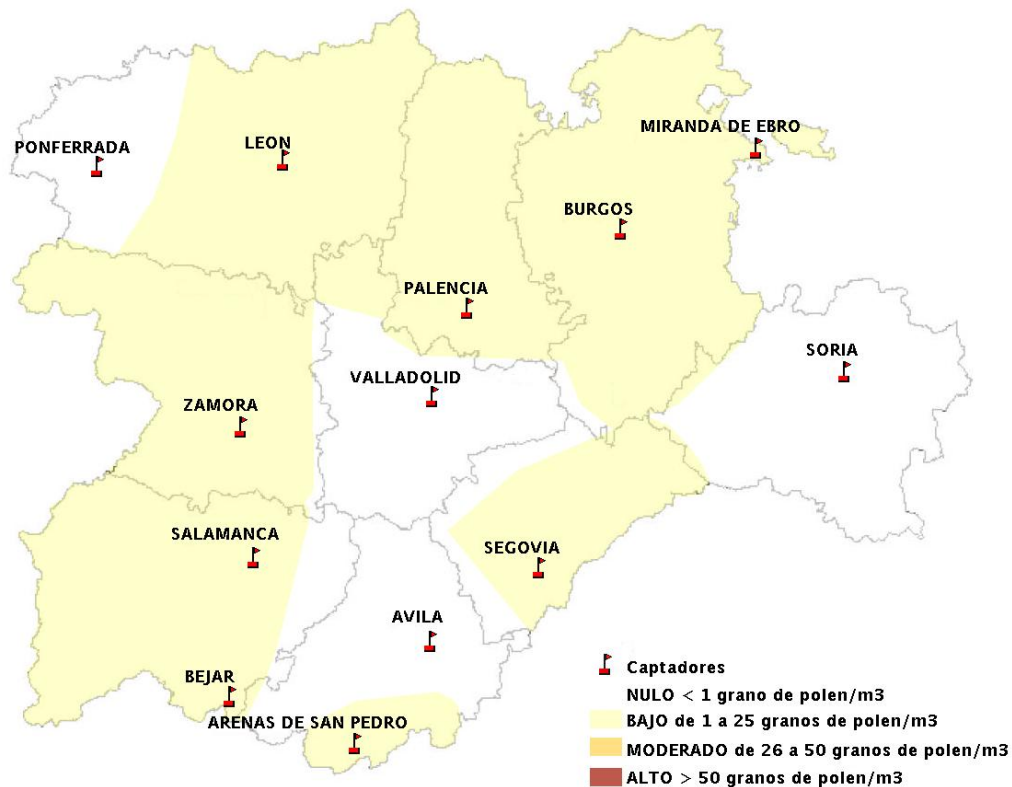

INFORME DE PREVISIONES DE NIVELES DE POLEN

25/09/2014

Los datos reflejados en los siguientes mapas y ficha de previsión para el fin de semana de los niveles de polen de los tipos polínicos más alergénicos, de cada estación de medida, han sido aportados por el Registro Aerobiológico de Castilla y León.

(ORDEN SAN/417/2010, de 26 marzo, por la que se crea el Registro Aerobiológico de Castilla y León.)

Mapa de previsión de Niveles de Polen:URTICACEAE del Jueves 25-9-14 al Domingo 28-9-14