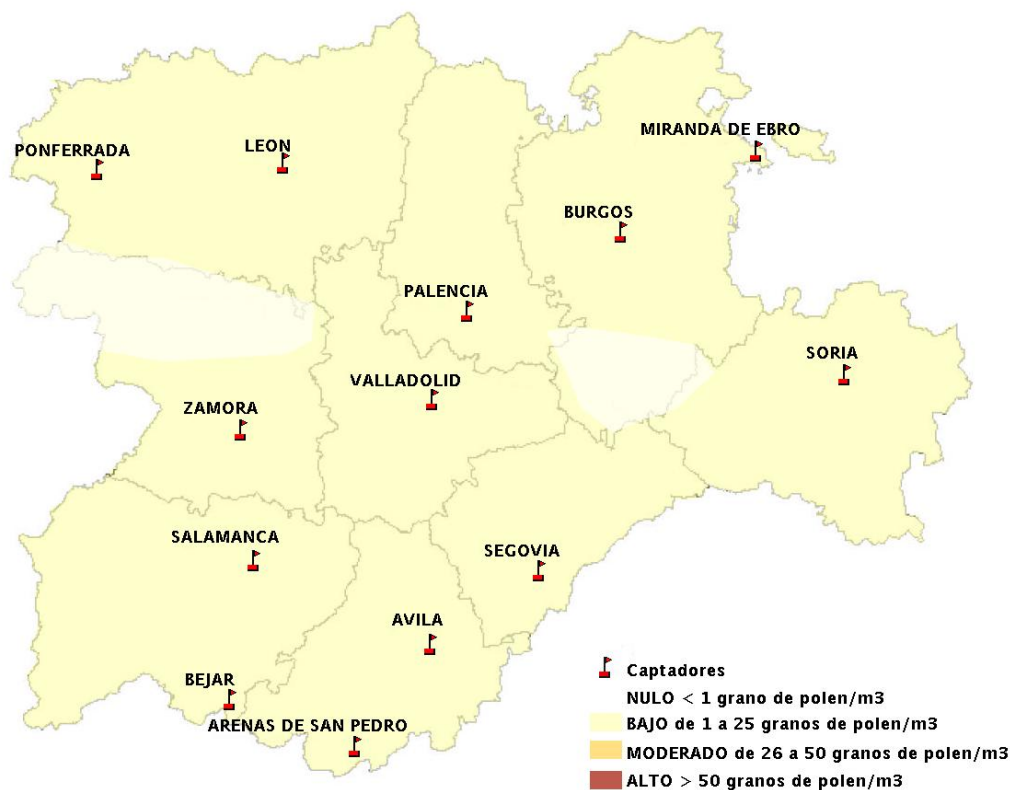

(ORDEN SAN/417/2010, de 26 marzo, por la que se crea el Registro Aerobiológico de Castilla y León.)

Mapa de previsión de Niveles de Polen:URTICACEAE del Jueves 25-9-14 al Domingo 28-9-14

Mapa de previsión de Niveles de Polen: PLATANUS del Jueves 25-9-14 al Domingo 28-9-14

Mapa de previsión de Niveles de Polen: POACEAE del Jueves 25-9-14 al Domingo 28-9-14

Mapa de previsión de Niveles de Polen:OLEA del Jueves 25-9-14 al Domingo 28-9-14

Mapa de previsión de Niveles de Polen:RUMEX del Jueves 25-9-14 al Domingo 28-9-14