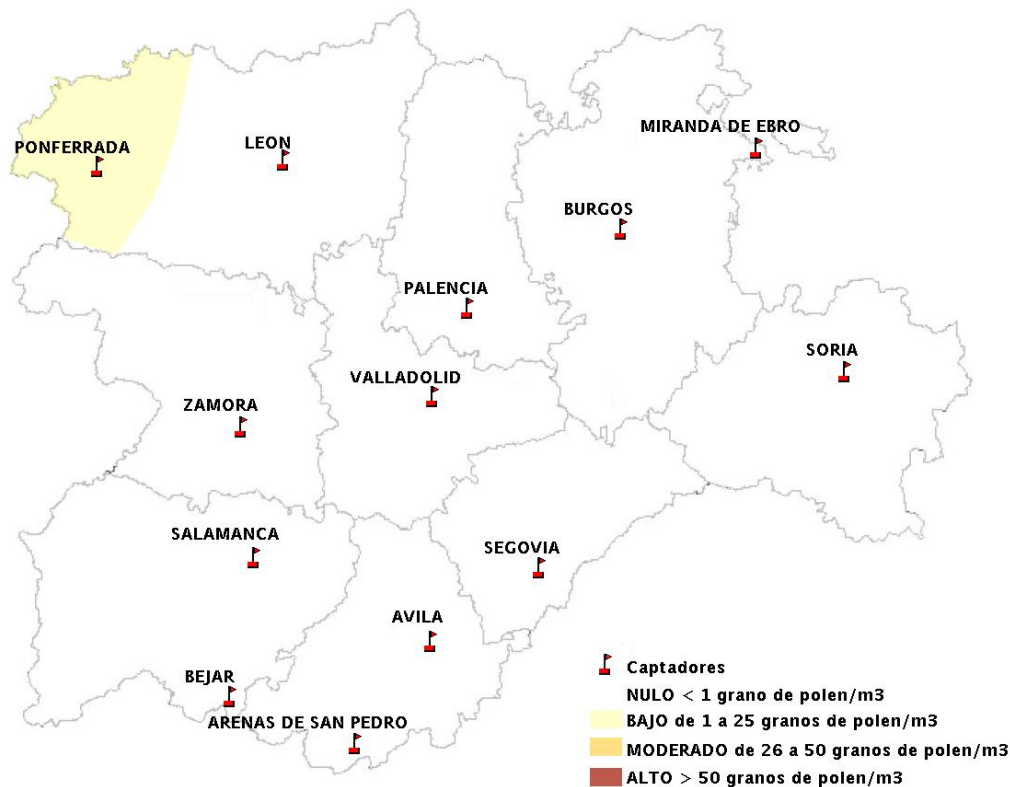

INFORME DE PREVISIONES DE NIVELES DE POLEN

25/09/2014

Los datos reflejados en los siguientes mapas y ficha de previsión para el fin de semana de los niveles de polen de los tipos polínicos más alergénicos, de cada estación de medida, han sido aportados por el Registro Aerobiológico de Castilla y León.

Mapa de previsión de Niveles de Polen: POACEAE del Jueves 25-9-14 al Domingo 28-9-14

Mapa de previsión de Niveles de Polen:OLEA del Jueves 25-9-14 al Domingo 28-9-14

Mapa de previsión de Niveles de Polen:RUMEX del Jueves 25-9-14 al Domingo 28-9-14