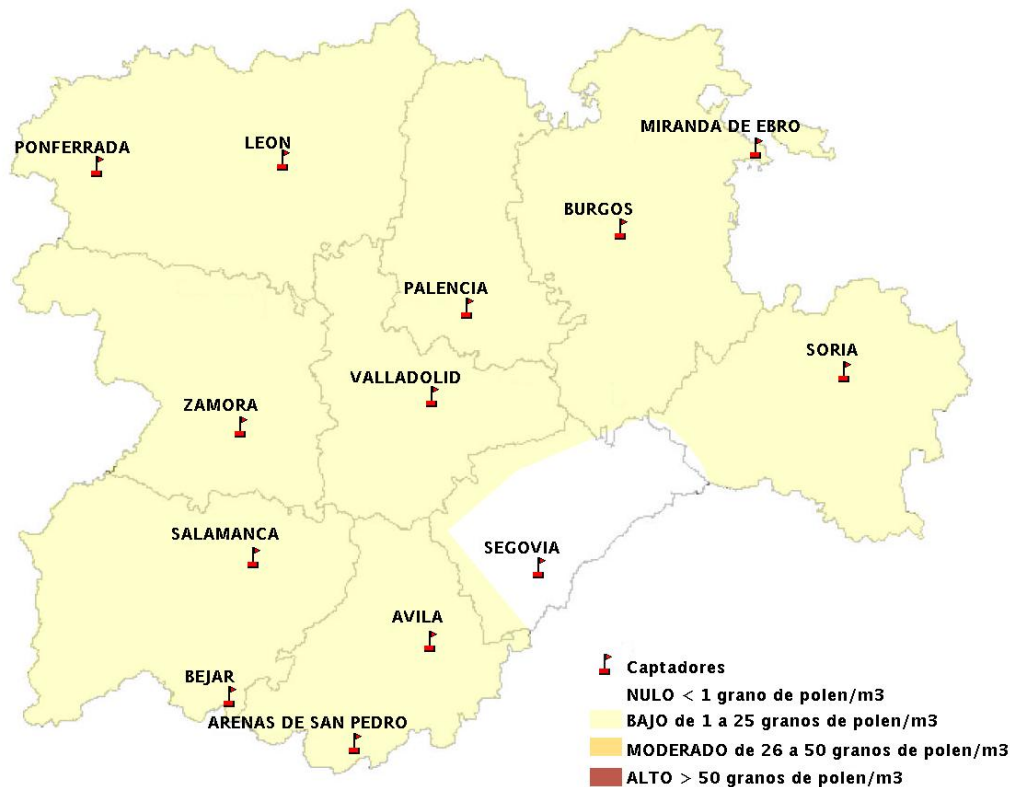

Mapa de previsión de Niveles de Polen: POACEAE del Jueves 17-7-14 al Domingo 20-7-14

Mapa de previsión de Niveles de Polen:OLEA del Jueves 17-7-14 al Domingo 20-7-14

Mapa de previsión de Niveles de Polen:RUMEX del Jueves 17-7-14 al Domingo 20-7-14

Mapa de previsión de Niveles de Polen:CUPRESSACEAE del Jueves 17-7-14 al Domingo 20-7-14

Mapa de previsión de Niveles de Polen:PLANTAGO del Jueves 17-7-14 al Domingo 20-7-14

FICHA PREVISIONES DE NIVELES DE POLEN SEMANALES