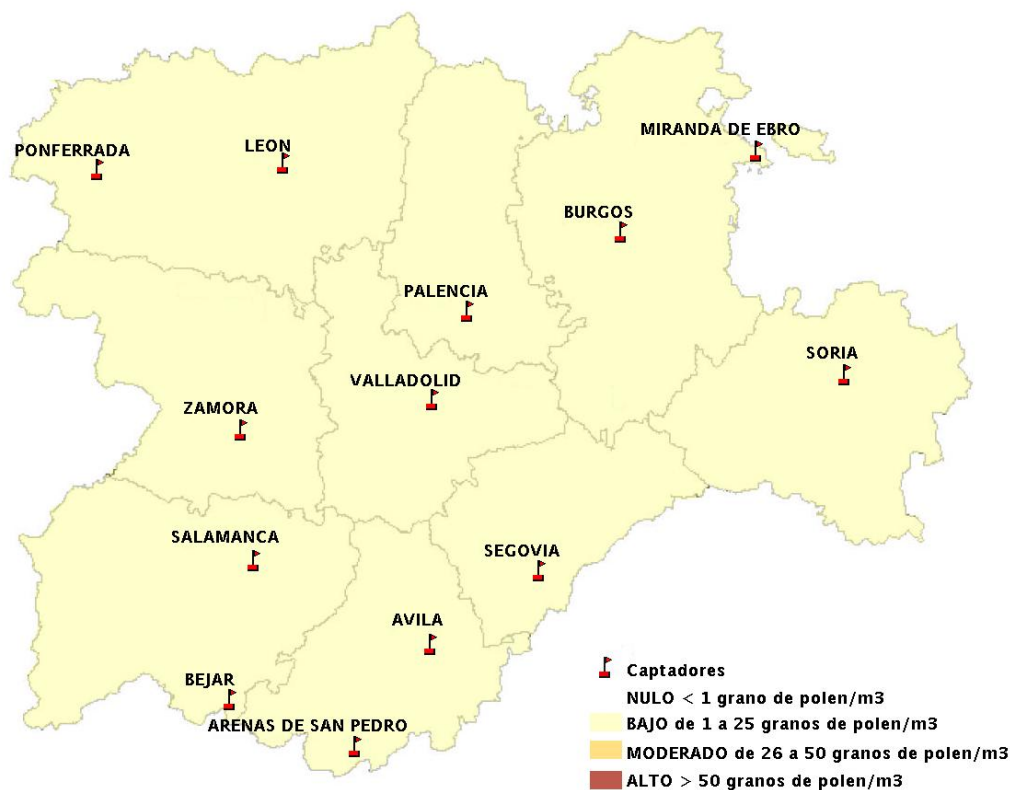

Mapa de previsión de Niveles de Polen: POACEAE del Jueves 17-7-14 al Domingo 20-7-14

Mapa de previsión de Niveles de Polen:OLEA del Jueves 17-7-14 al Domingo 20-7-14

Mapa de previsión de Niveles de Polen:RUMEX del Jueves 17-7-14 al Domingo 20-7-14

Mapa de previsión de Niveles de Polen:CUPRESSACEAE del Jueves 17-7-14 al Domingo 20-7-14

Mapa de previsión de Niveles de Polen:PLANTAGO del Jueves 17-7-14 al Domingo 20-7-14

FICHA PREVISIONES DE NIVELES DE POLEN SEMANALES