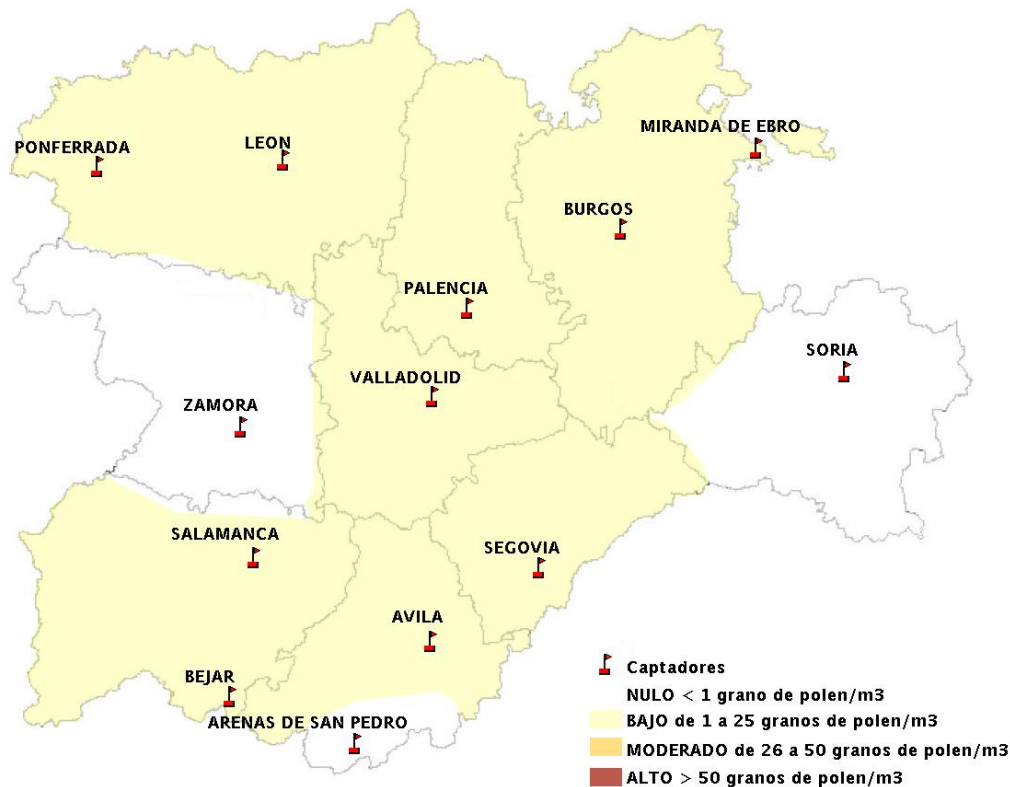

INFORME DE PREVISIONES DE NIVELES DE POLEN

17/07/2014

Los datos reflejados en los siguientes mapas y ficha de previsión para el fin de semana de los niveles de polen de los tipos polínicos más alergénicos, de cada estación de medida, han sido aportados por el Registro Aerobiológico de Castilla y León.

Mapa de previsión de Niveles de Polen: POACEAE del Jueves 17-7-14 al Domingo 20-7-14

Mapa de previsión de Niveles de Polen:OLEA del Jueves 17-7-14 al Domingo 20-7-14

Mapa de previsión de Niveles de Polen:RUMEX del Jueves 17-7-14 al Domingo 20-7-14