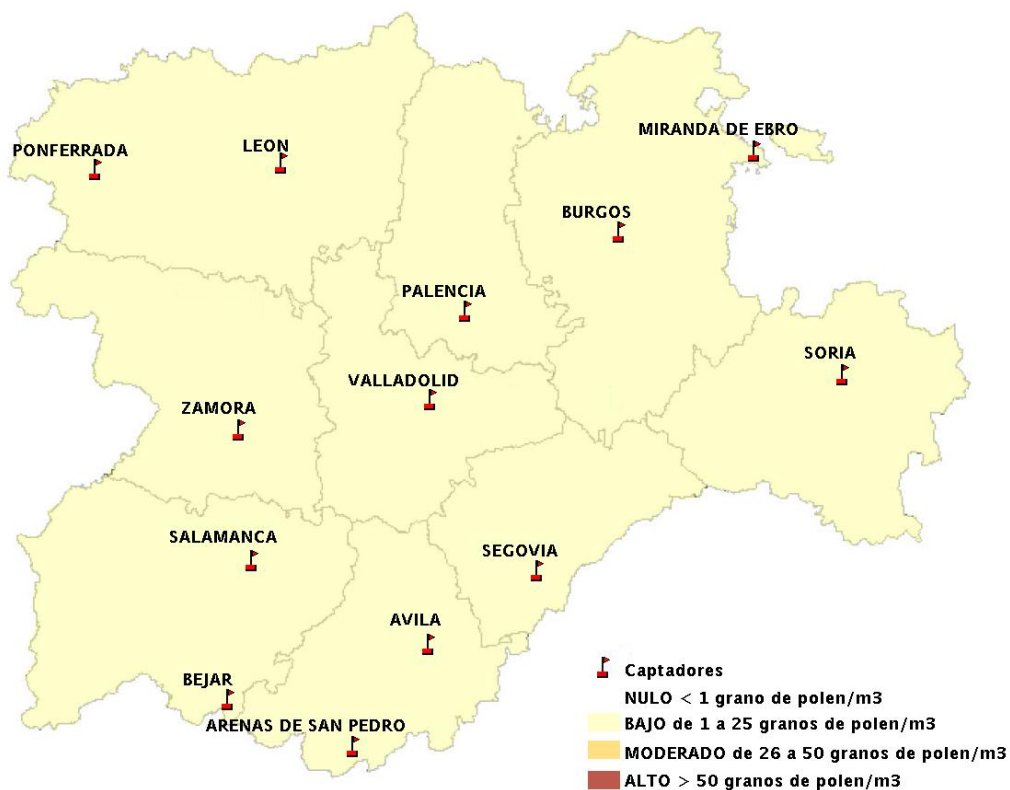

(ORDEN SAN/417/2010, de 26 marzo, por la que se crea el Registro Aerobiológico de Castilla y León.)

Mapa de previsión de Niveles de Polen:URTICACEAE del Jueves 17-7-14 al Domingo 20-7-14

Mapa de previsión de Niveles de Polen: PLATANUS del Jueves 17-7-14 al Domingo 20-7-14

Mapa de previsión de Niveles de Polen: POACEAE del Jueves 17-7-14 al Domingo 20-7-14

Mapa de previsión de Niveles de Polen:OLEA del Jueves 17-7-14 al Domingo 20-7-14

Mapa de previsión de Niveles de Polen:RUMEX del Jueves 17-7-14 al Domingo 20-7-14