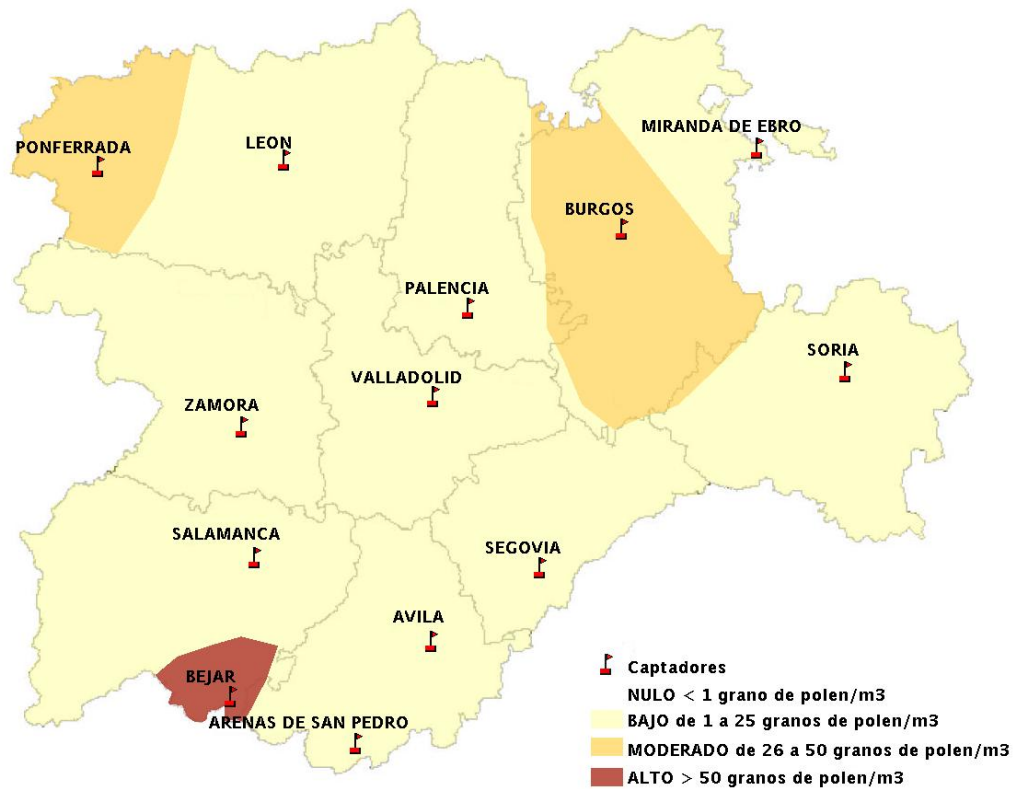

INFORME DE PREVISIONES DE NIVELES DE POLEN

17/07/2014

Los datos reflejados en los siguientes mapas y ficha de previsión para el fin de semana de los niveles de polen de los tipos polínicos más alergénicos, de cada estación de medida, han sido aportados por el Registro Aerobiológico de Castilla y León.

(ORDEN SAN/417/2010, de 26 marzo, por la que se crea el Registro Aerobiológico de Castilla y León.)

Mapa de previsión de Niveles de Polen:URTICACEAE del Jueves 17-7-14 al Domingo 20-7-14