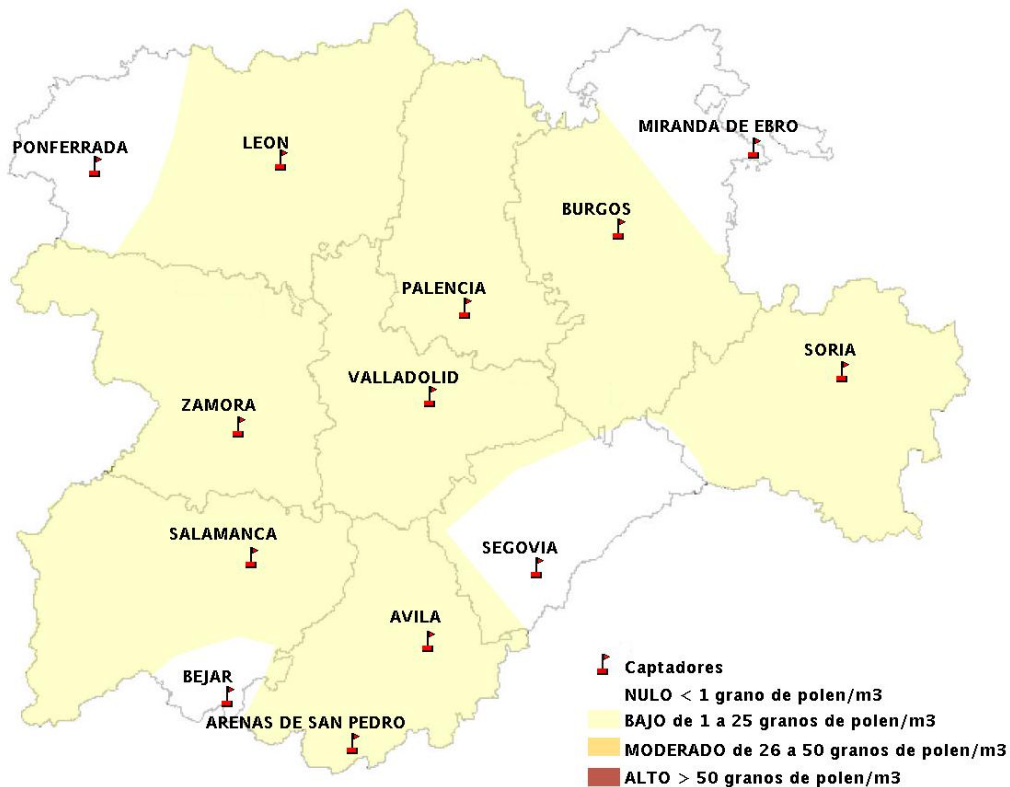

(ORDEN SAN/417/2010, de 26 marzo, por la que se crea el Registro Aerobiológico de Castilla y León.)

Mapa de previsión de Niveles de Polen:URTICACEAE del Jueves 17-7-14 al Domingo 20-7-14

Mapa de previsión de Niveles de Polen: PLATANUS del Jueves 17-7-14 al Domingo 20-7-14

Mapa de previsión de Niveles de Polen: POACEAE del Jueves 17-7-14 al Domingo 20-7-14

Mapa de previsión de Niveles de Polen:OLEA del Jueves 17-7-14 al Domingo 20-7-14

Mapa de previsión de Niveles de Polen:RUMEX del Jueves 17-7-14 al Domingo 20-7-14