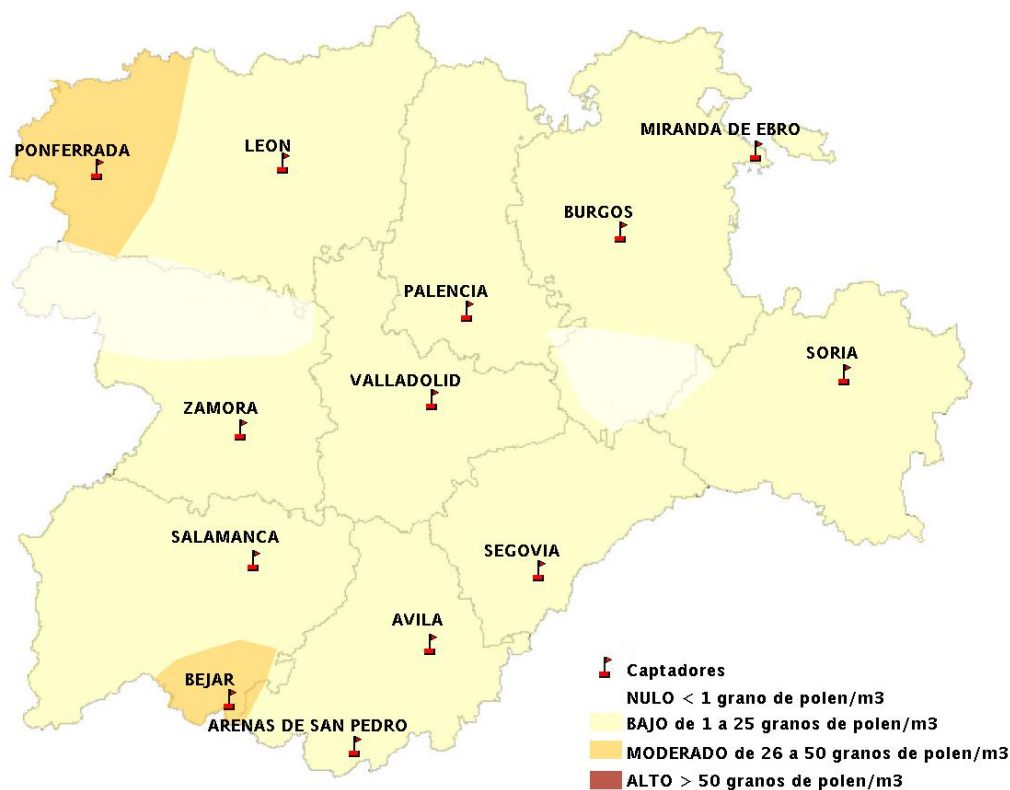

(ORDEN SAN/417/2010, de 26 marzo, por la que se crea el Registro Aerobiológico de Castilla y León.)

Mapa de previsión de Niveles de Polen:URTICACEAE del Jueves 17-7-14 al Domingo 20-7-14

Mapa de previsión de Niveles de Polen: PLATANUS del Jueves 17-7-14 al Domingo 20-7-14

Mapa de previsión de Niveles de Polen: POACEAE del Jueves 17-7-14 al Domingo 20-7-14

Mapa de previsión de Niveles de Polen:OLEA del Jueves 17-7-14 al Domingo 20-7-14

Mapa de previsión de Niveles de Polen:RUMEX del Jueves 17-7-14 al Domingo 20-7-14