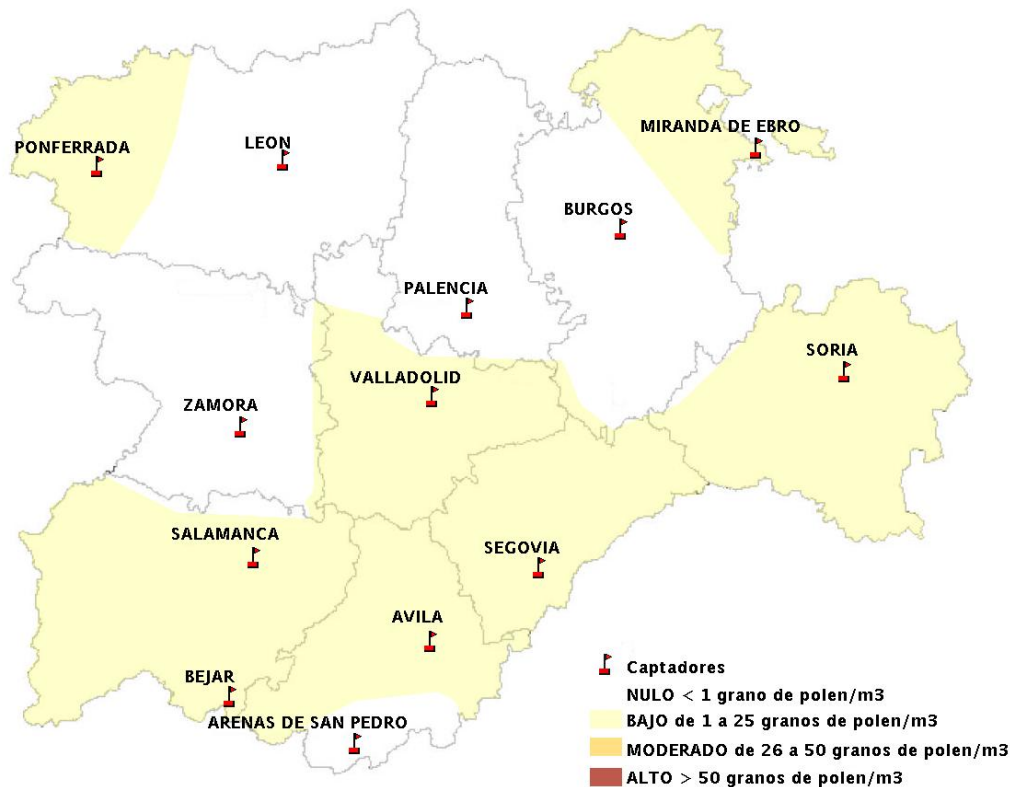

Mapa de previsión de Niveles de Polen: PLATANUS del Jueves 3-7-14 al Domingo 6-7-14