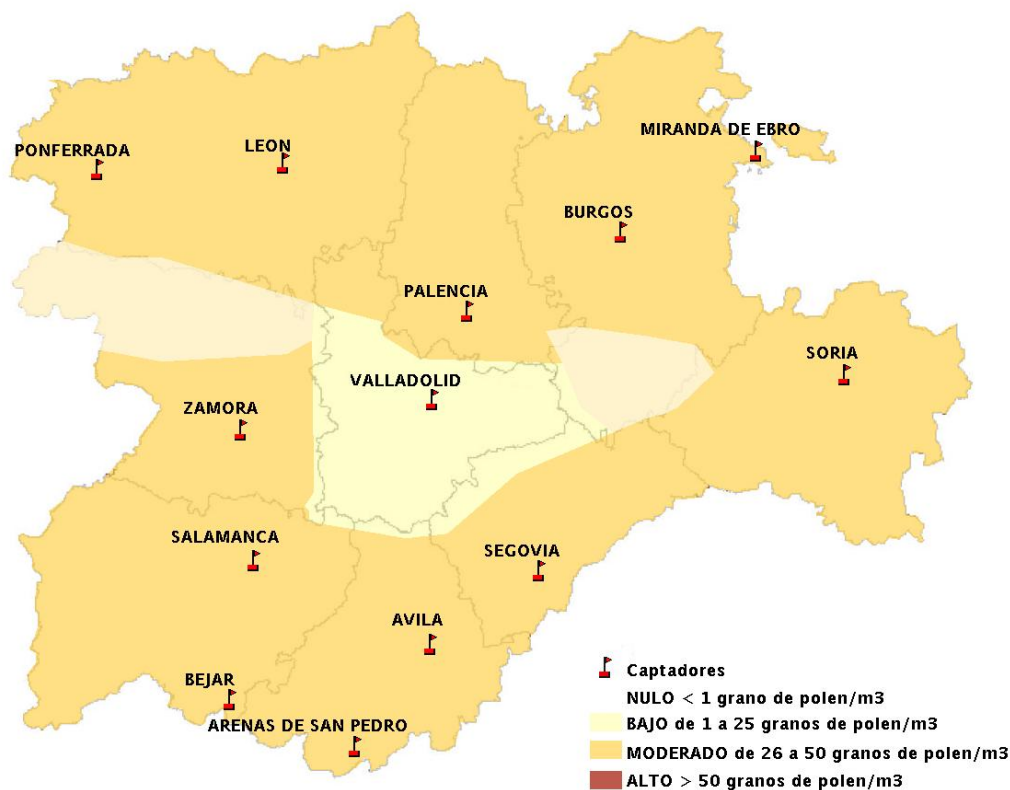

Mapa de previsión de Niveles de Polen: POACEAE del Jueves 3-7-14 al Domingo 6-7-14