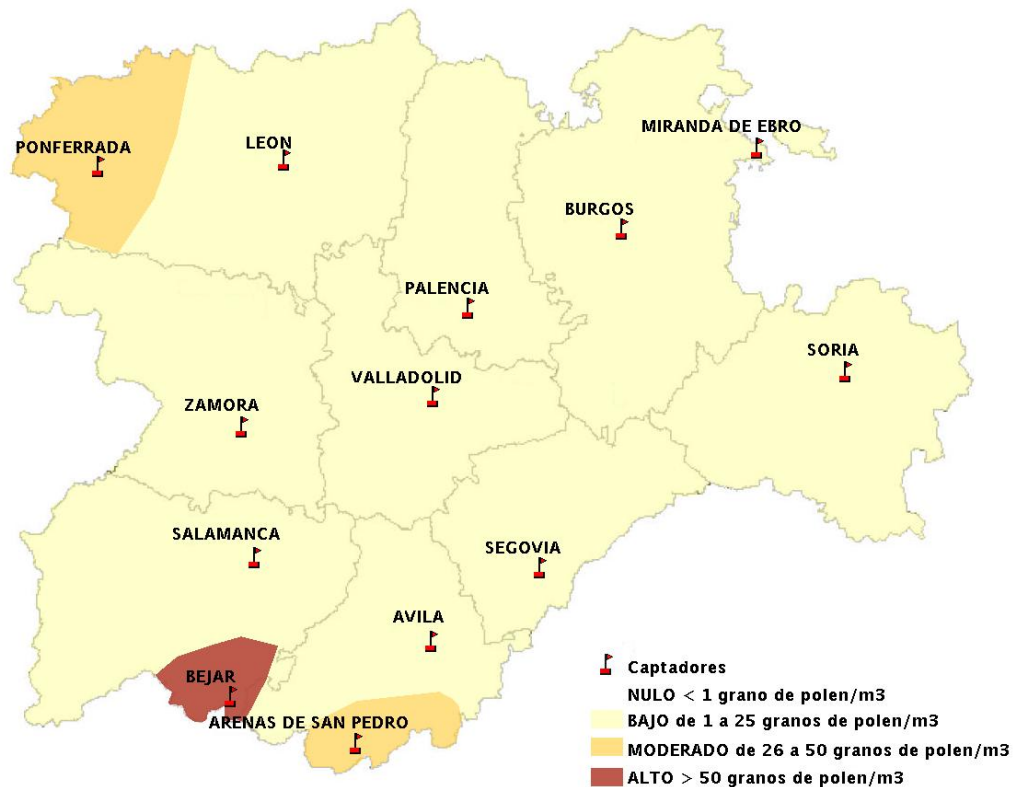

INFORME DE PREVISIONES DE NIVELES DE POLEN

03/07/2014

Los datos reflejados en los siguientes mapas y ficha de previsión para el fin de semana de los niveles de polen de los tipos polínicos más alergénicos, de cada estación de medida, han sido aportados por el Registro Aerobiológico de Castilla y León.

(ORDEN SAN/417/2010, de 26 marzo, por la que se crea el Registro Aerobiológico de Castilla y León.)

Mapa de previsión de Niveles de Polen:URTICACEAE del Jueves 3-7-14 al Domingo 6-7-14