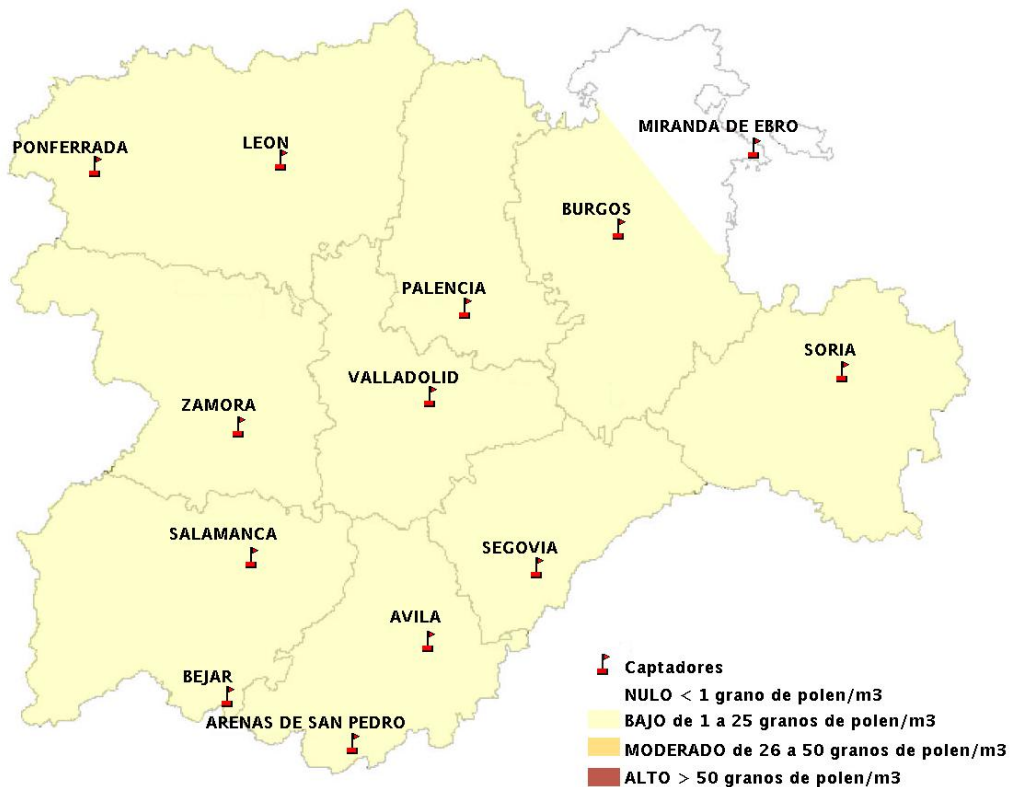

(ORDEN SAN/417/2010, de 26 marzo, por la que se crea el Registro Aerobiológico de Castilla y León.)

Mapa de previsión de Niveles de Polen:URTICACEAE del Jueves 3-7-14 al Domingo 6-7-14

Mapa de previsión de Niveles de Polen: PLATANUS del Jueves 3-7-14 al Domingo 6-7-14

Mapa de previsión de Niveles de Polen: POACEAE del Jueves 3-7-14 al Domingo 6-7-14

Mapa de previsión de Niveles de Polen:OLEA del Jueves 3-7-14 al Domingo 6-7-14

Mapa de previsión de Niveles de Polen:RUMEX del Jueves 3-7-14 al Domingo 6-7-14