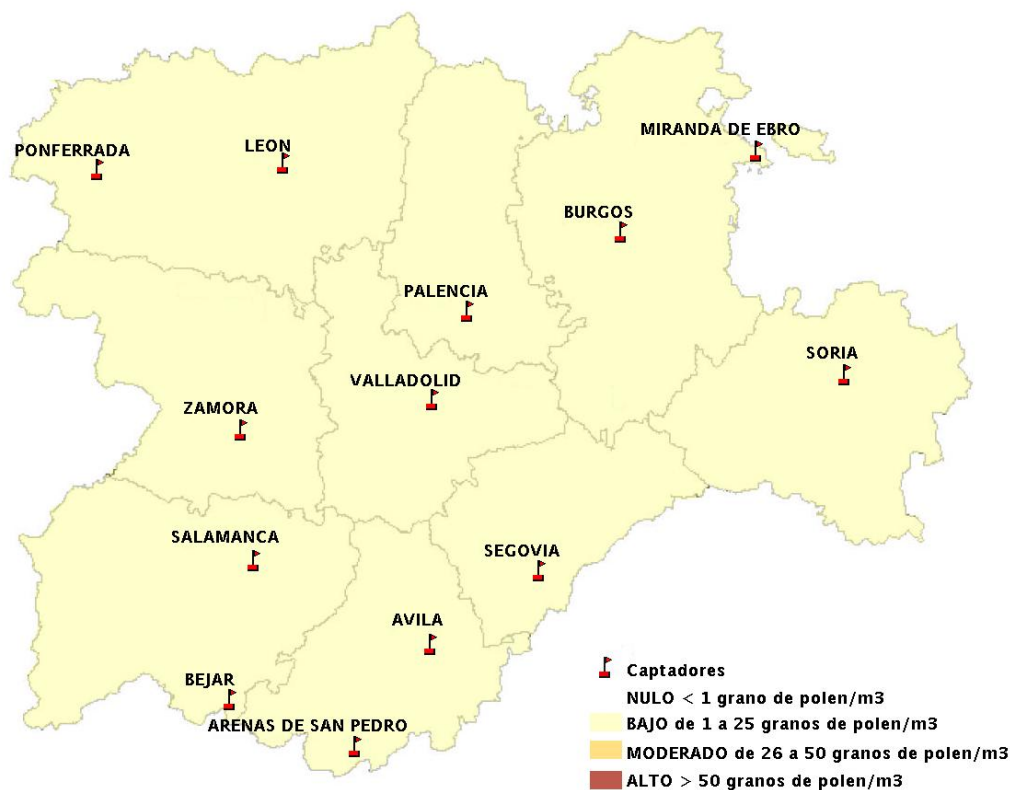

Mapa de previsión de Niveles de Polen:PLANTAGO del Jueves 3-7-14 al Domingo 6-7-14