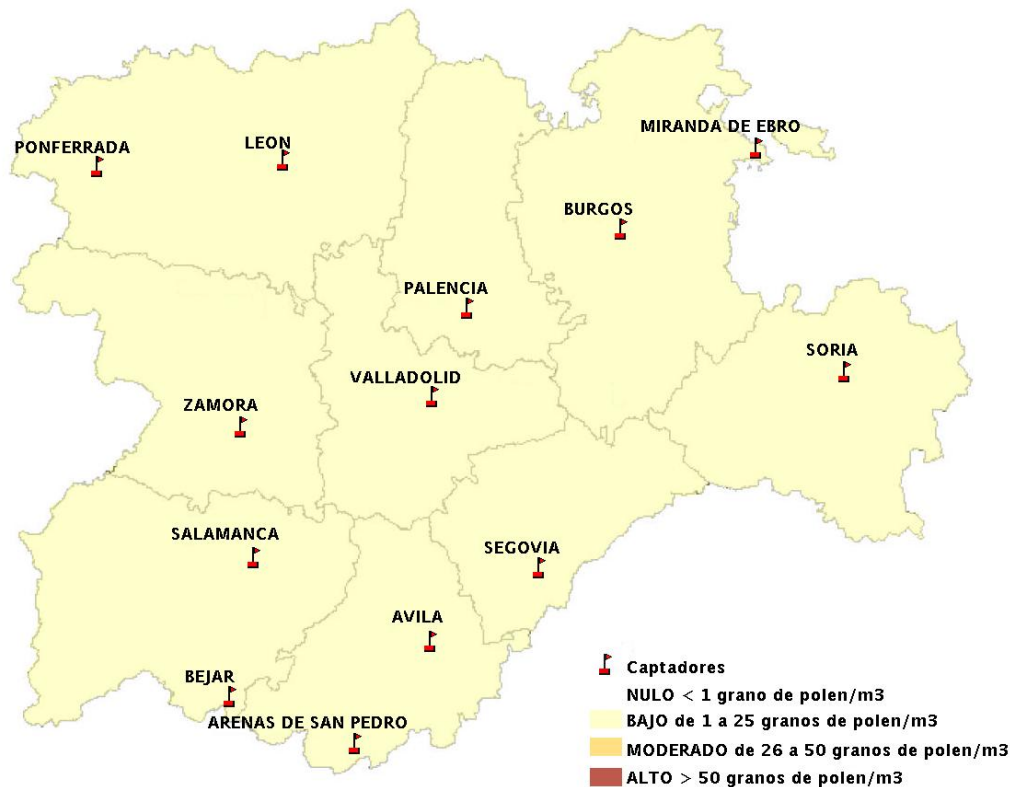

Mapa de previsión de Niveles de Polen: POACEAE del Jueves 3-7-14 al Domingo 6-7-14

Mapa de previsión de Niveles de Polen:OLEA del Jueves 3-7-14 al Domingo 6-7-14

Mapa de previsión de Niveles de Polen:RUMEX del Jueves 3-7-14 al Domingo 6-7-14

Mapa de previsión de Niveles de Polen:CUPRESSACEAE del Jueves 3-7-14 al Domingo 6-7-14

Mapa de previsión de Niveles de Polen:PLANTAGO del Jueves 3-7-14 al Domingo 6-7-14

FICHA PREVISIONES DE NIVELES DE POLEN SEMANALES