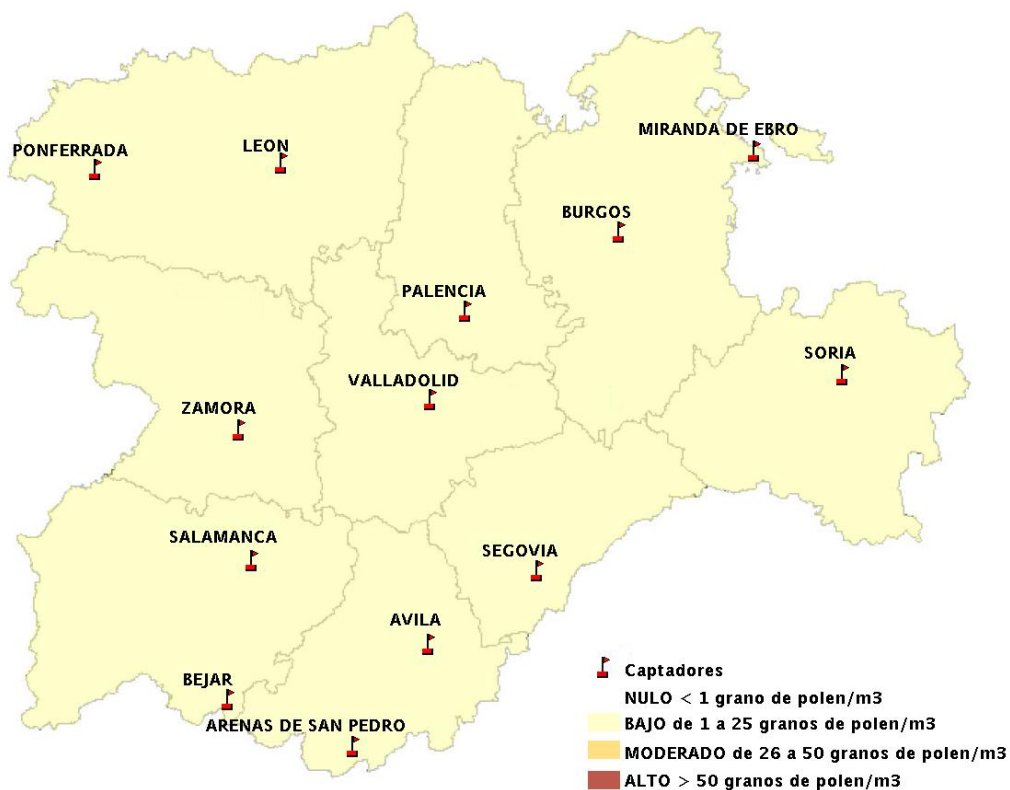

(ORDEN SAN/417/2010, de 26 marzo, por la que se crea el Registro Aerobiológico de Castilla y León.)

Mapa de previsión de Niveles de Polen:URTICACEAE del Jueves 3-7-14 al Domingo 6-7-14

Mapa de previsión de Niveles de Polen: PLATANUS del Jueves 3-7-14 al Domingo 6-7-14

Mapa de previsión de Niveles de Polen: POACEAE del Jueves 3-7-14 al Domingo 6-7-14

Mapa de previsión de Niveles de Polen:OLEA del Jueves 3-7-14 al Domingo 6-7-14

Mapa de previsión de Niveles de Polen:RUMEX del Jueves 3-7-14 al Domingo 6-7-14