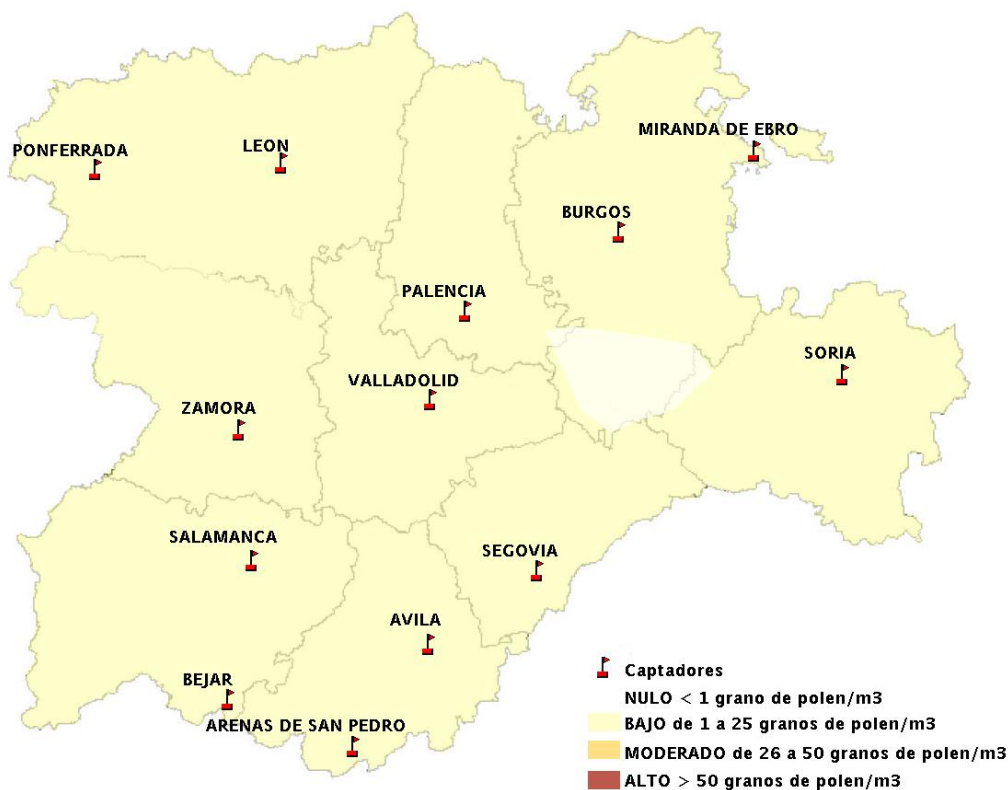

(ORDEN SAN/417/2010, de 26 marzo, por la que se crea el Registro Aerobiológico de Castilla y León.)

Mapa de previsión de Niveles de Polen:URTICACEAE del Jueves 13-3-14 al Domingo 16-3-14

Mapa de previsión de Niveles de Polen: PLATANUS del Jueves 13-3-14 al Domingo 16-3-14

Mapa de previsión de Niveles de Polen: POACEAE del Jueves 13-3-14 al Domingo 16-3-14

Mapa de previsión de Niveles de Polen:OLEA del Jueves 13-3-14 al Domingo 16-3-14

Mapa de previsión de Niveles de Polen:RUMEX del Jueves 13-3-14 al Domingo 16-3-14