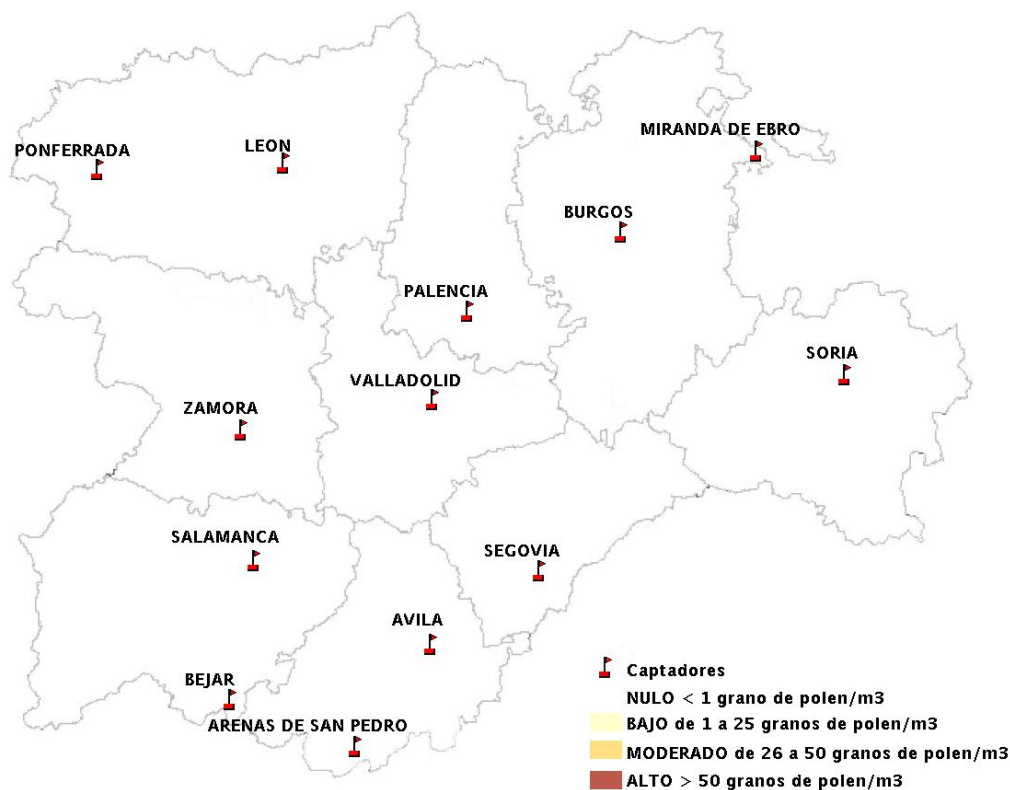

Mapa de previsión de Niveles de Polen: POACEAE del Jueves 13-3-14 al Domingo 16-3-14

Mapa de previsión de Niveles de Polen:OLEA del Jueves 13-3-14 al Domingo 16-3-14

Mapa de previsión de Niveles de Polen:RUMEX del Jueves 13-3-14 al Domingo 16-3-14

Mapa de previsión de Niveles de Polen:CUPRESSACEAE del Jueves 13-3-14 al Domingo 16-3-14

Mapa de previsión de Niveles de Polen:PLANTAGO del Jueves 13-3-14 al Domingo 16-3-14

FICHA PREVISIONES DE NIVELES DE POLEN SEMANALES