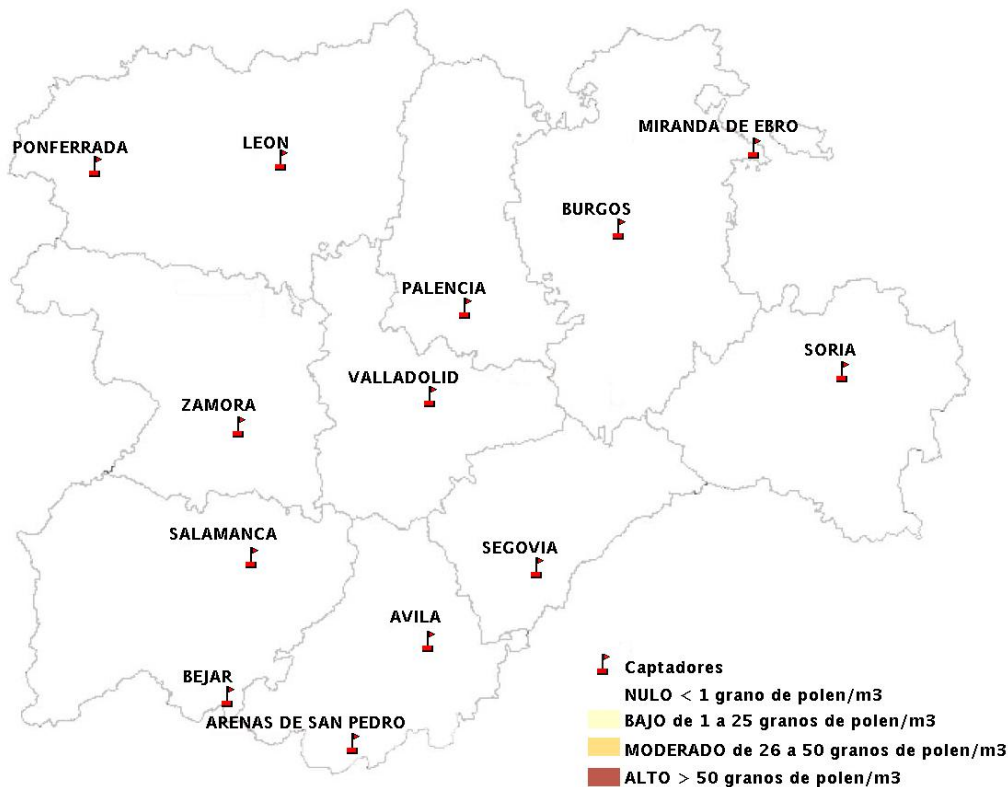

(ORDEN SAN/417/2010, de 26 marzo, por la que se crea el Registro Aerobiológico de Castilla y León.)

Mapa de previsión de Niveles de Polen:URTICACEAE del Jueves 13-3-14 al Domingo 16-3-14

Mapa de previsión de Niveles de Polen: PLATANUS del Jueves 13-3-14 al Domingo 16-3-14

Mapa de previsión de Niveles de Polen: POACEAE del Jueves 13-3-14 al Domingo 16-3-14

Mapa de previsión de Niveles de Polen:OLEA del Jueves 13-3-14 al Domingo 16-3-14

Mapa de previsión de Niveles de Polen:RUMEX del Jueves 13-3-14 al Domingo 16-3-14