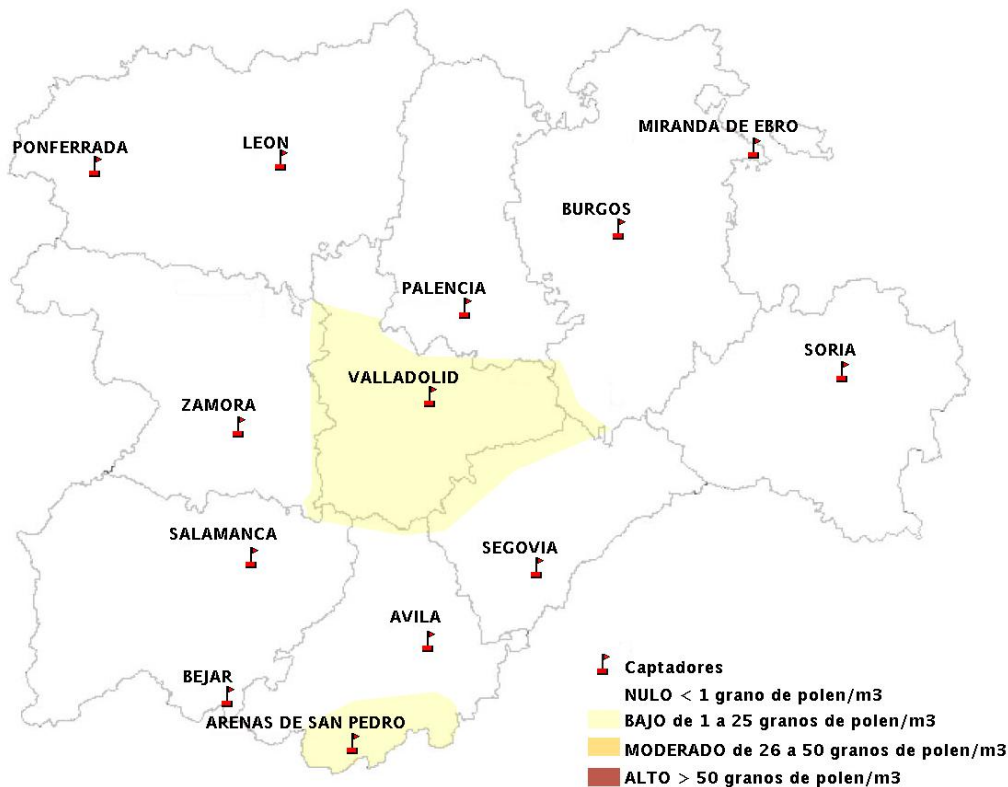

Mapa de previsión de Niveles de Polen: PLATANUS del Jueves 13-3-14 al Domingo 16-3-14