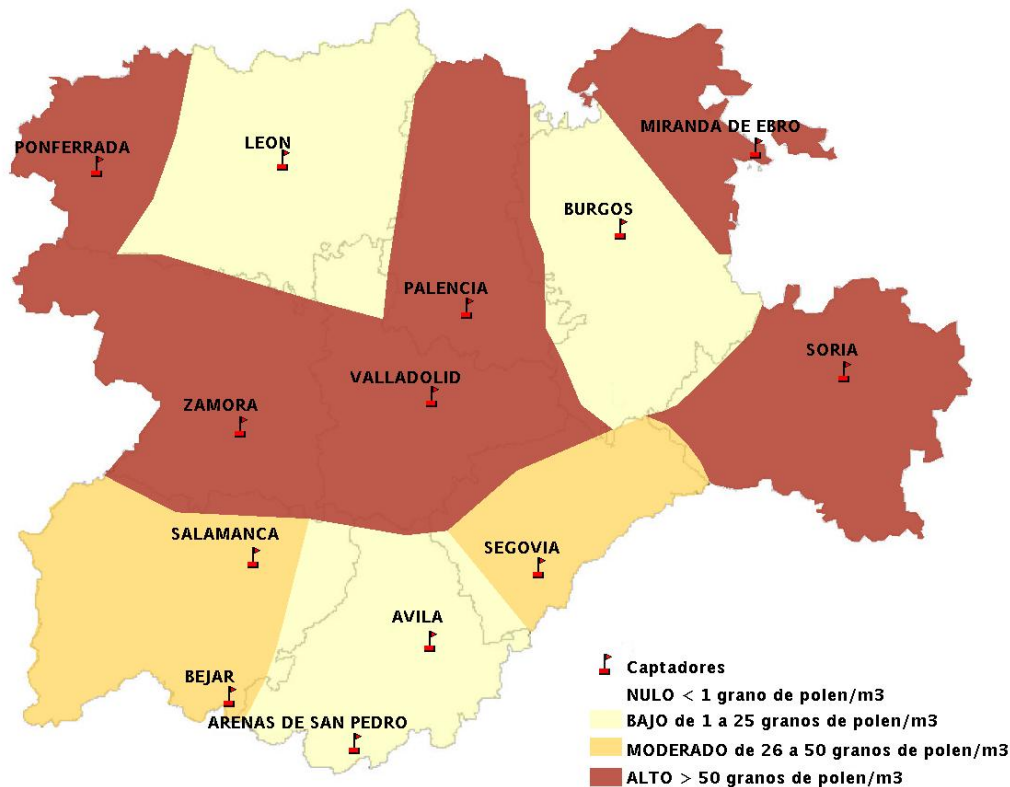

Mapa de previsión de Niveles de Polen:CUPRESSACEAE del Jueves 13-3-14 al Domingo 16-3-14