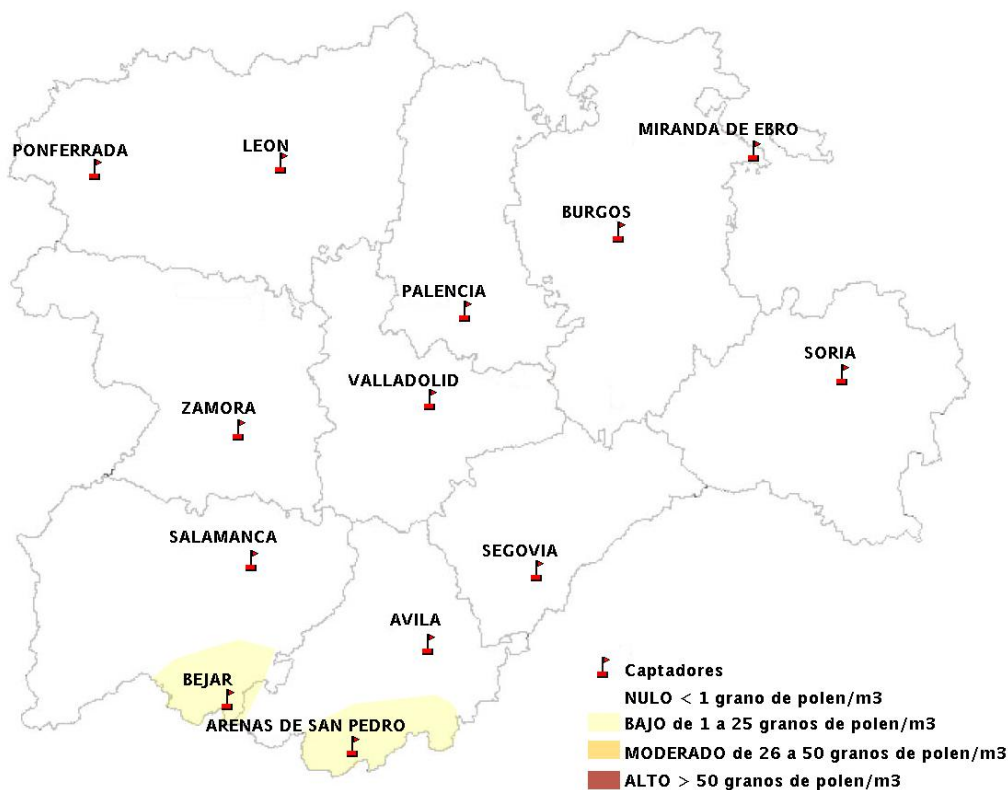

(ORDEN SAN/417/2010, de 26 marzo, por la que se crea el Registro Aerobiológico de Castilla y León.)

Mapa de previsión de Niveles de Polen:URTICACEAE del Jueves 13-3-14 al Domingo 16-3-14

Mapa de previsión de Niveles de Polen: PLATANUS del Jueves 13-3-14 al Domingo 16-3-14

Mapa de previsión de Niveles de Polen: POACEAE del Jueves 13-3-14 al Domingo 16-3-14

Mapa de previsión de Niveles de Polen:OLEA del Jueves 13-3-14 al Domingo 16-3-14

Mapa de previsión de Niveles de Polen:RUMEX del Jueves 13-3-14 al Domingo 16-3-14