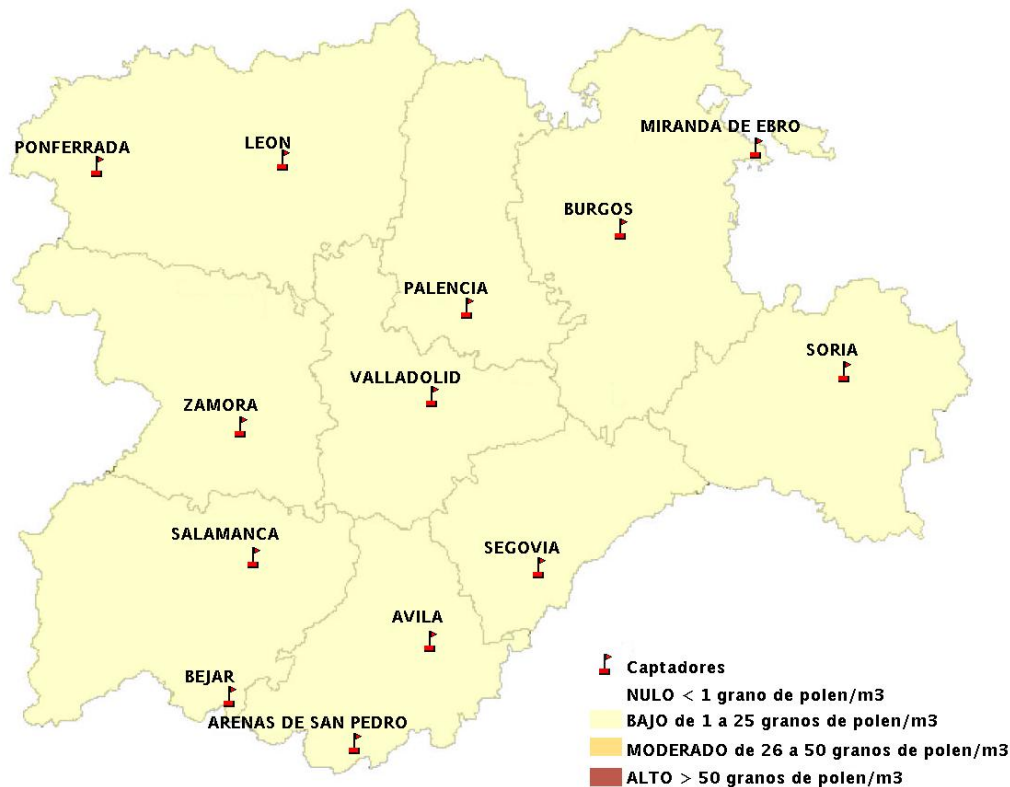

INFORME DE PREVISIONES DE NIVELES DE POLEN

13/03/2014

Los datos reflejados en los siguientes mapas y ficha de previsión para el fin de semana de los niveles de polen de los tipos polínicos más alergénicos, de cada estación de medida, han sido aportados por el Registro Aerobiológico de Castilla y León.

(ORDEN SAN/417/2010, de 26 marzo, por la que se crea el Registro Aerobiológico de Castilla y León.)

Mapa de previsión de Niveles de Polen:URTICACEAE del Jueves 13-3-14 al Domingo 16-3-14