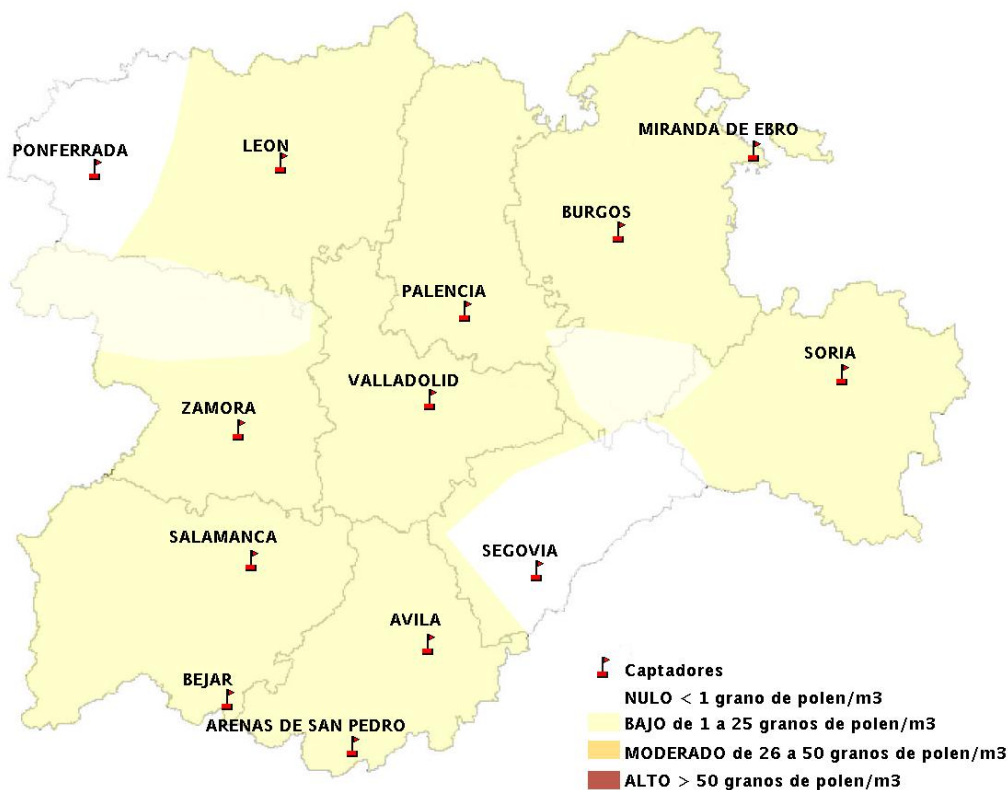

(ORDEN SAN/417/2010, de 26 marzo, por la que se crea el Registro Aerobiológico de Castilla y León.)

Mapa de previsión de Niveles de Polen:URTICACEAE del Jueves 24-10-13 al Domingo 27-10-13

Mapa de previsión de Niveles de Polen: PLATANUS del Jueves 24-10-13 al Domingo 27-10-13

Mapa de previsión de Niveles de Polen: POACEAE del Jueves 24-10-13 al Domingo 27-10-13

Mapa de previsión de Niveles de Polen:OLEA del Jueves 24-10-13 al Domingo 27-10-13

Mapa de previsión de Niveles de Polen:RUMEX del Jueves 24-10-13 al Domingo 27-10-13