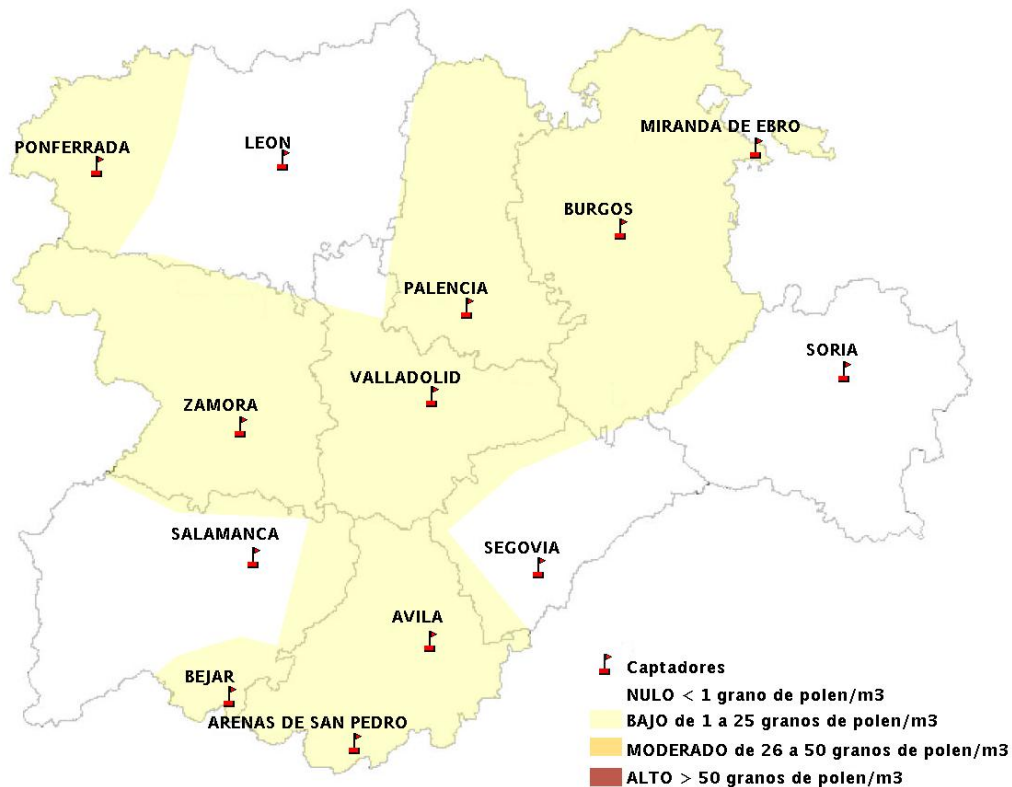

INFORME DE PREVISIONES DE NIVELES DE POLEN 24/10/2013

Los datos reflejados en los siguientes mapas y ficha de previsión para el fin de semana de los niveles de polen de los tipos polínicos más alergénicos, de cada estación de medida, han sido aportados por el Registro Aerobiológico de Castilla y León.

(ORDEN SAN/417/2010, de 26 marzo, por la que se crea el Registro Aerobiológico de Castilla y León.)

Mapa de previsión de Niveles de Polen:URTICACEAE del Jueves 24-10-13 al Domingo 27-10-13

Mapa de previsión de Niveles de Polen: PLATANUS del Jueves 24-10-13 al Domingo 27-10-13

Mapa de previsión de Niveles de Polen: POACEAE del Jueves 24-10-13 al Domingo 27-10-13

Mapa de previsión de Niveles de Polen:OLEA del Jueves 24-10-13 al Domingo 27-10-13

Mapa de previsión de Niveles de Polen:RUMEX del Jueves 24-10-13 al Domingo 27-10-13