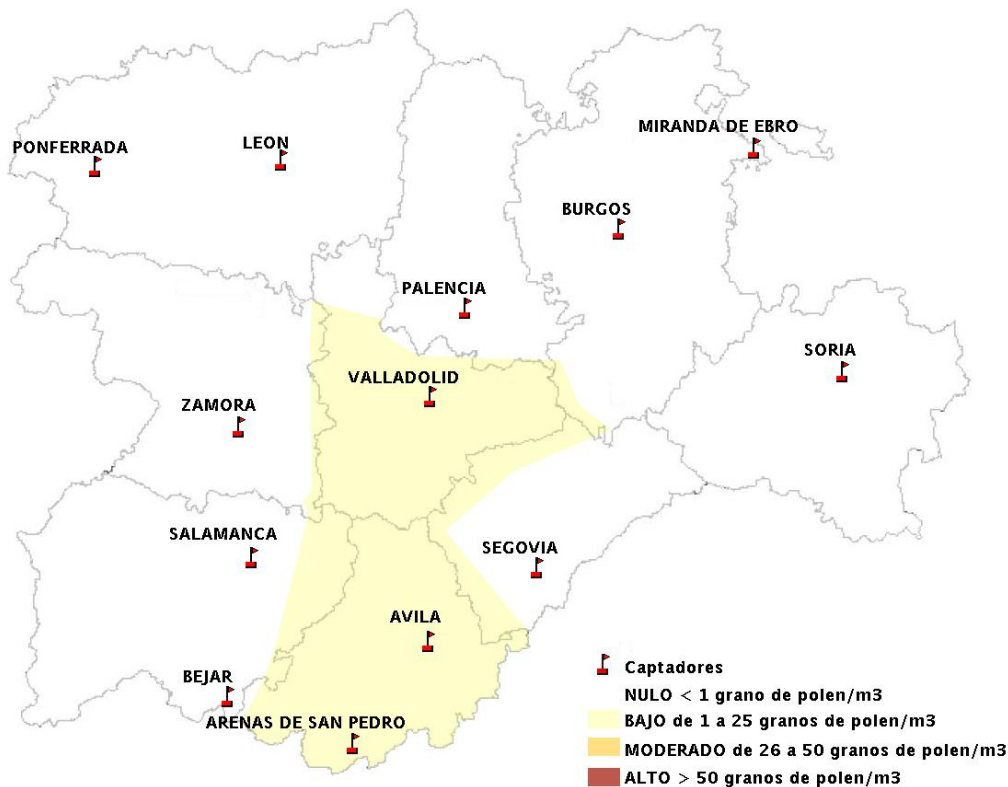

(ORDEN SAN/417/2010, de 26 marzo, por la que se crea el Registro Aerobiológico de Castilla y León.)

Mapa de previsión de Niveles de Polen:URTICACEAE del Jueves 24-10-13 al Domingo 27-10-13

Mapa de previsión de Niveles de Polen: PLATANUS del Jueves 24-10-13 al Domingo 27-10-13

Mapa de previsión de Niveles de Polen: POACEAE del Jueves 24-10-13 al Domingo 27-10-13

Mapa de previsión de Niveles de Polen:OLEA del Jueves 24-10-13 al Domingo 27-10-13

Mapa de previsión de Niveles de Polen:RUMEX del Jueves 24-10-13 al Domingo 27-10-13