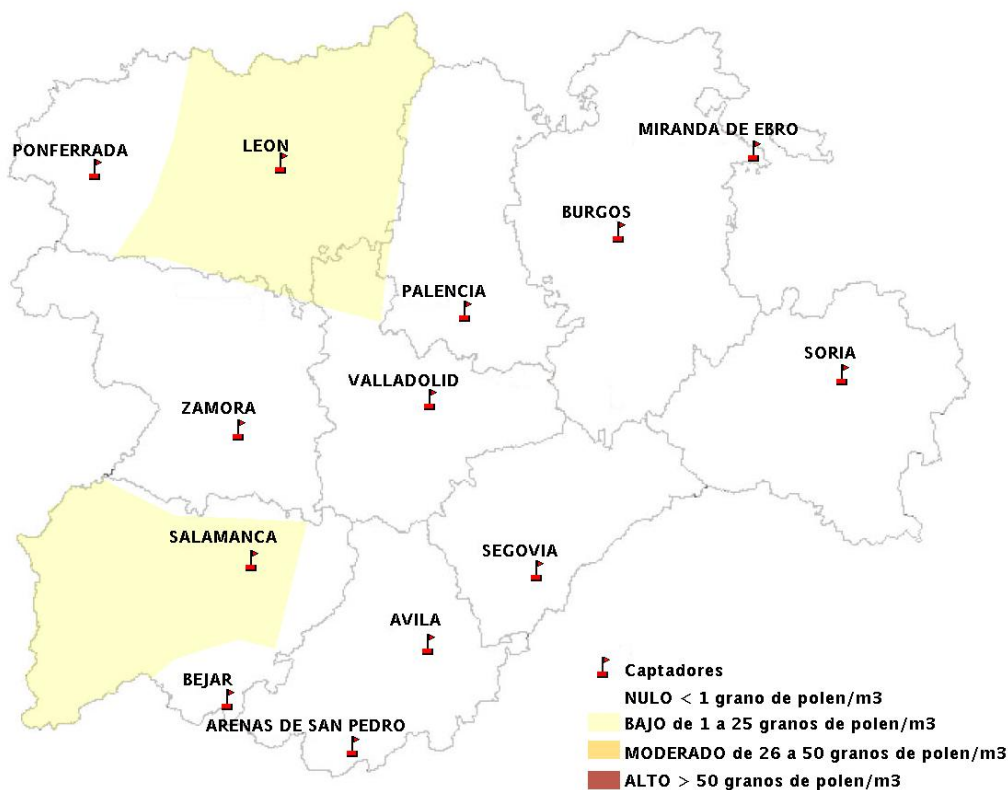

(ORDEN SAN/417/2010, de 26 marzo, por la que se crea el Registro Aerobiológico de Castilla y León.)

Mapa de previsión de Niveles de Polen:URTICACEAE del Jueves 24-10-13 al Domingo 27-10-13

Mapa de previsión de Niveles de Polen: PLATANUS del Jueves 24-10-13 al Domingo 27-10-13

Mapa de previsión de Niveles de Polen: POACEAE del Jueves 24-10-13 al Domingo 27-10-13

Mapa de previsión de Niveles de Polen:OLEA del Jueves 24-10-13 al Domingo 27-10-13

Mapa de previsión de Niveles de Polen:RUMEX del Jueves 24-10-13 al Domingo 27-10-13