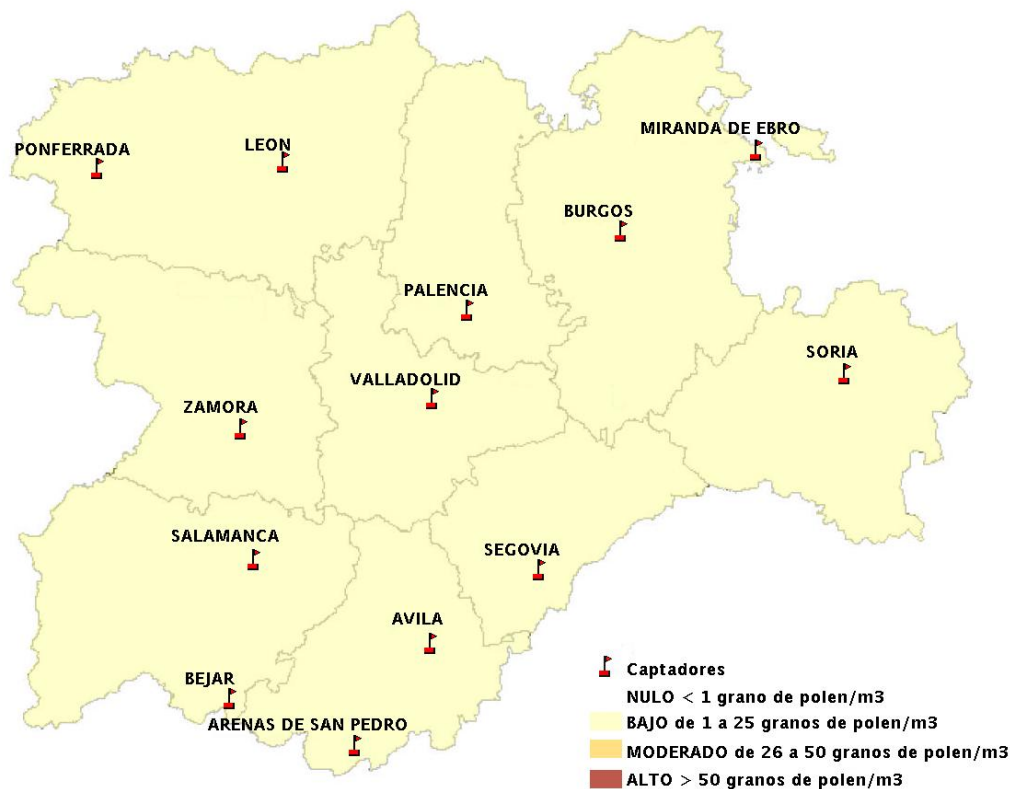

Mapa de previsión de Niveles de Polen: POACEAE del Jueves 24-10-13 al Domingo 27-10-13

Mapa de previsión de Niveles de Polen:OLEA del Jueves 24-10-13 al Domingo 27-10-13

Mapa de previsión de Niveles de Polen:RUMEX del Jueves 24-10-13 al Domingo 27-10-13

Mapa de previsión de Niveles de Polen:CUPRESSACEAE del Jueves 24-10-13 al Domingo 27-10-13

Mapa de previsión de Niveles de Polen:PLANTAGO del Jueves 24-10-13 al Domingo 27-10-13

FICHA PREVISIONES DE NIVELES DE POLEN SEMANALES