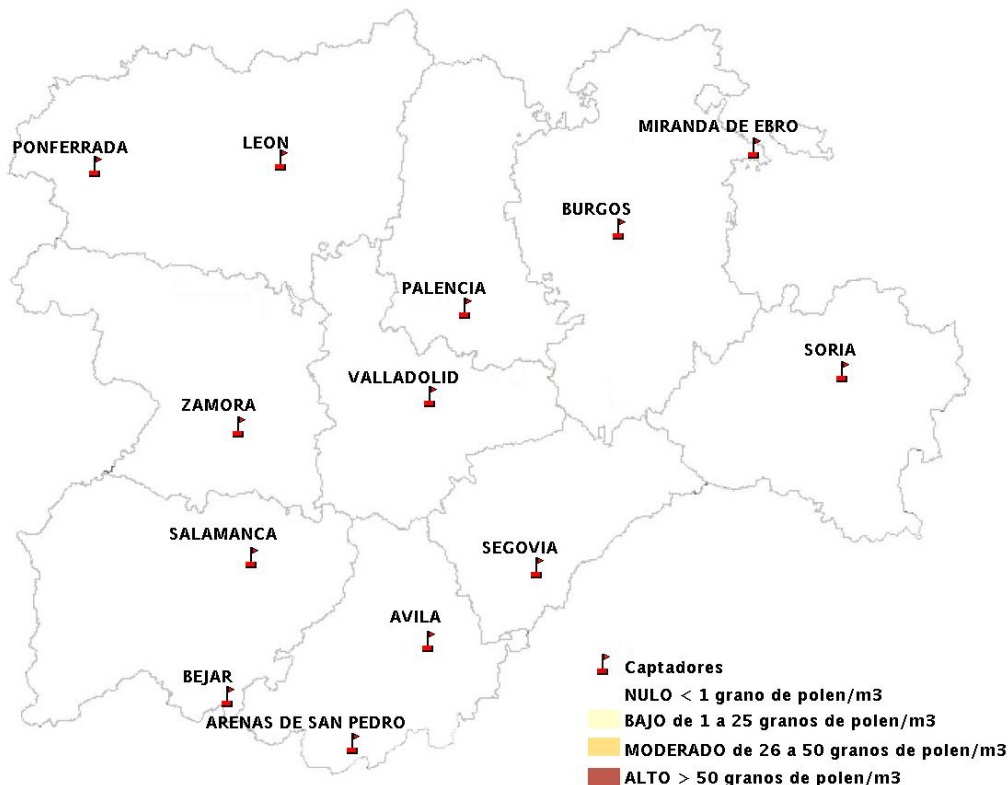

INFORME DE PREVISIONES DE NIVELES DE POLEN 24/10/2013

Los datos reflejados en los siguientes mapas y ficha de previsión para el fin de semana de los niveles de polen de los tipos polínicos más alergénicos, de cada estación de medida, han sido aportados por el Registro Aerobiológico de Castilla y León.

(ORDEN SAN/417/2010, de 26 marzo, por la que se crea el Registro Aerobiológico de Castilla y León.)

Mapa de previsión de Niveles de Polen:URTICACEAE del Jueves 24-10-13 al Domingo 27-10-13

Mapa de previsión de Niveles de Polen: PLATANUS del Jueves 24-10-13 al Domingo 27-10-13

Mapa de previsión de Niveles de Polen: POACEAE del Jueves 24-10-13 al Domingo 27-10-13

Mapa de previsión de Niveles de Polen:OLEA del Jueves 24-10-13 al Domingo 27-10-13

Mapa de previsión de Niveles de Polen:RUMEX del Jueves 24-10-13 al Domingo 27-10-13