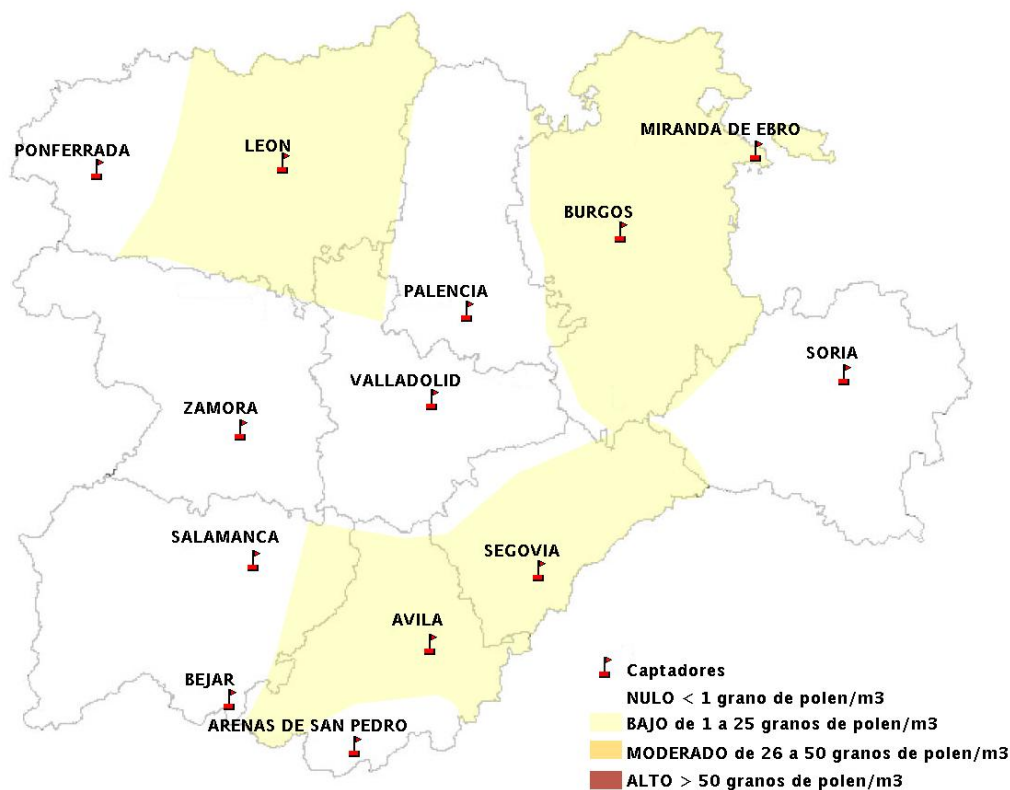

Mapa de previsión de Niveles de Polen: POACEAE del Jueves 24-10-13 al Domingo 27-10-13

Mapa de previsión de Niveles de Polen:OLEA del Jueves 24-10-13 al Domingo 27-10-13

Mapa de previsión de Niveles de Polen:RUMEX del Jueves 24-10-13 al Domingo 27-10-13

Mapa de previsión de Niveles de Polen:CUPRESSACEAE del Jueves 24-10-13 al Domingo 27-10-13

Mapa de previsión de Niveles de Polen:PLANTAGO del Jueves 24-10-13 al Domingo 27-10-13

FICHA PREVISIONES DE NIVELES DE POLEN SEMANALES