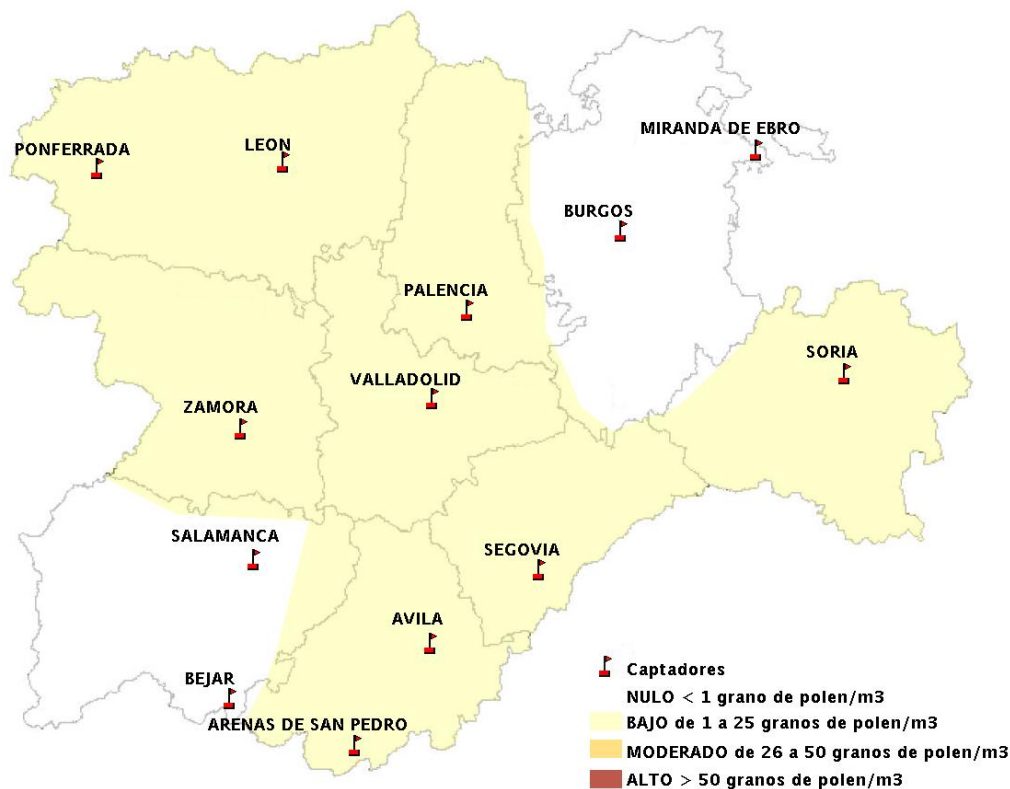

Mapa de previsión de Niveles de Polen: PLATANUS del Jueves 22-8-13 al Domingo 25-8-13