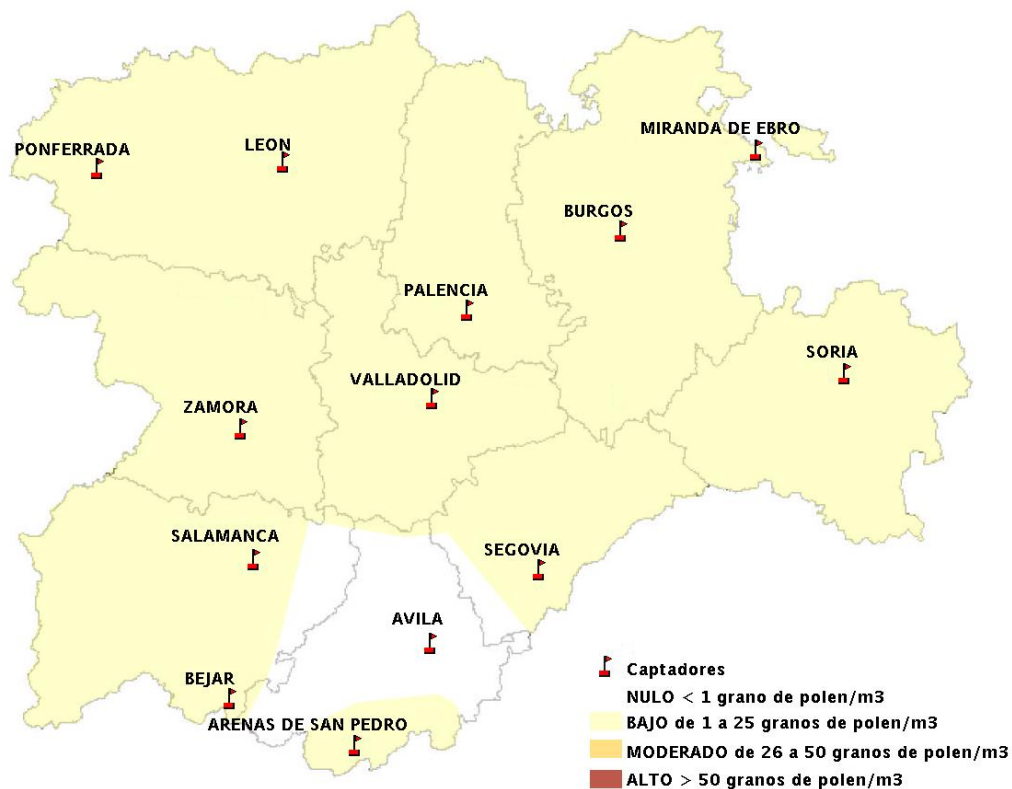

Mapa de previsión de Niveles de Polen: POACEAE del Jueves 22-8-13 al Domingo 25-8-13

Mapa de previsión de Niveles de Polen:OLEA del Jueves 22-8-13 al Domingo 25-8-13

Mapa de previsión de Niveles de Polen:RUMEX del Jueves 22-8-13 al Domingo 25-8-13

Mapa de previsión de Niveles de Polen:CUPRESSACEAE del Jueves 22-8-13 al Domingo 25-8-13

Mapa de previsión de Niveles de Polen:PLANTAGO del Jueves 22-8-13 al Domingo 25-8-13