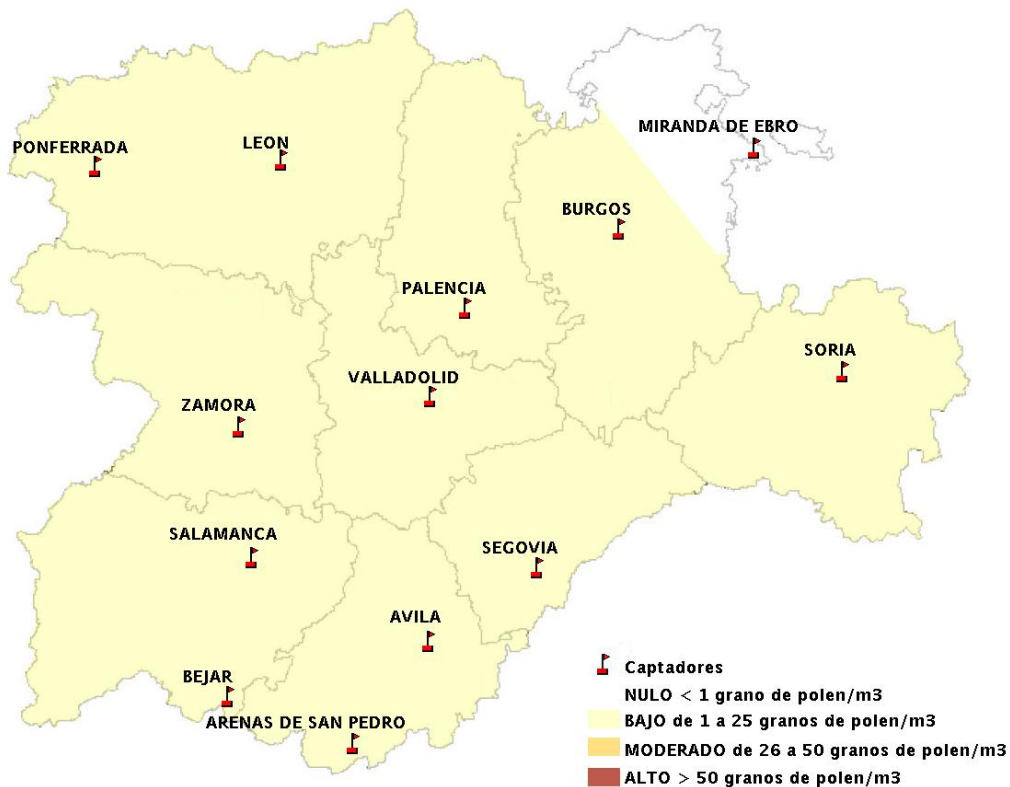

## 22/08/2013

Los datos reflejados en los siguientes mapas y ficha de previsión para el fin de semana de los niveles de polen de los tipos polínicos más alergénicos, de cada estación de medida, han sido aportados por el Registro Aerobiológico de Castilla y León.

(ORDEN SAN/417/2010, de 26 marzo, por la que se crea el Registro Aerobiológico de Castilla y León.)

Mapa de previsión de Niveles de Polen:URTICACEAE del Jueves 22-8-13 al Domingo 25-8-13

Mapa de previsión de Niveles de Polen: PLATANUS del Jueves 22-8-13 al Domingo 25-8-13

Mapa de previsión de Niveles de Polen: POACEAE del Jueves 22-8-13 al Domingo 25-8-13

Mapa de previsión de Niveles de Polen:OLEA del Jueves 22-8-13 al Domingo 25-8-13

Mapa de previsión de Niveles de Polen:RUMEX del Jueves 22-8-13 al Domingo 25-8-13