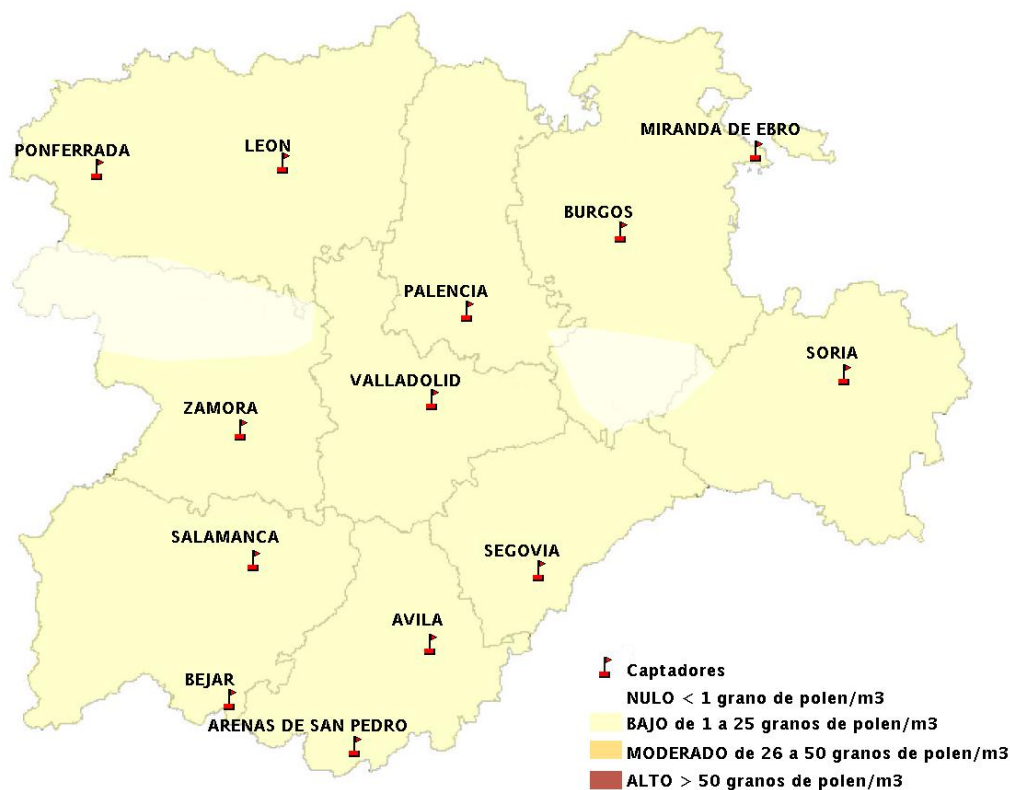

## 22/08/2013

Los datos reflejados en los siguientes mapas y ficha de previsión para el fin de semana de los niveles de polen de los tipos polínicos más alergénicos, de cada estación de medida, han sido aportados por el Registro Aerobiológico de Castilla y León.

(ORDEN SAN/417/2010, de 26 marzo, por la que se crea el Registro Aerobiológico de Castilla y León.)

Mapa de previsión de Niveles de Polen:URTICACEAE del Jueves 22-8-13 al Domingo 25-8-13

Mapa de previsión de Niveles de Polen: PLATANUS del Jueves 22-8-13 al Domingo 25-8-13

Mapa de previsión de Niveles de Polen: POACEAE del Jueves 22-8-13 al Domingo 25-8-13

Mapa de previsión de Niveles de Polen:OLEA del Jueves 22-8-13 al Domingo 25-8-13

Mapa de previsión de Niveles de Polen:RUMEX del Jueves 22-8-13 al Domingo 25-8-13