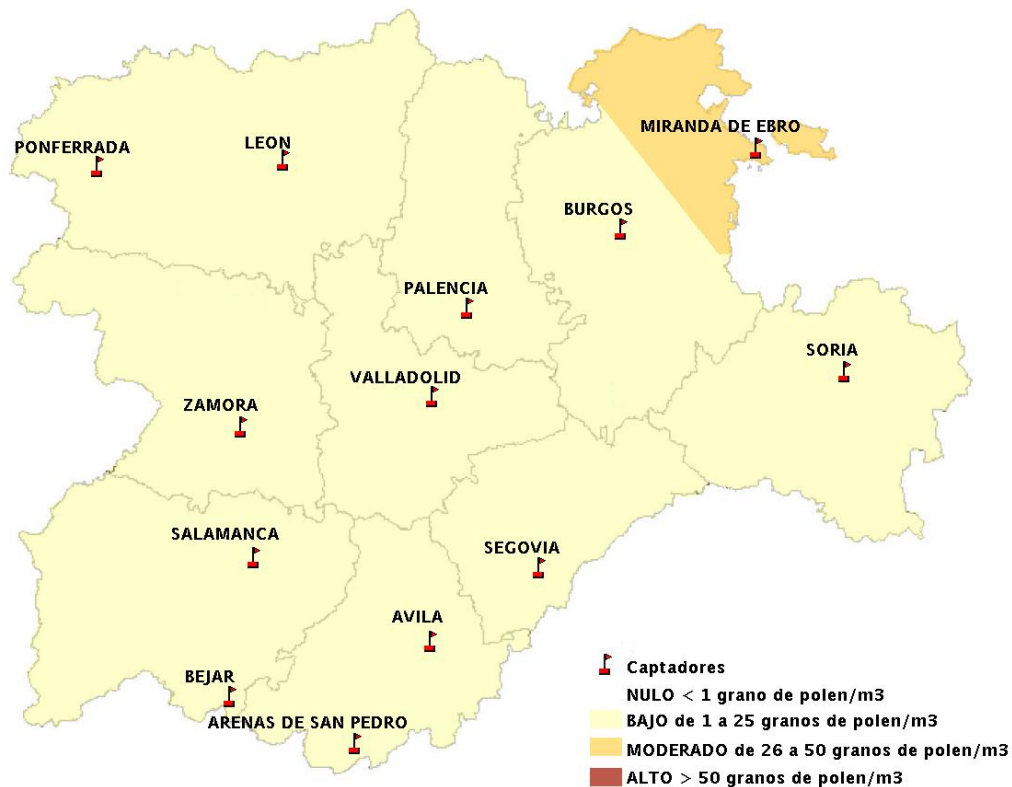

INFORME DE PREVISIONES DE NIVELES DE POLEN

22/08/2013

Los datos reflejados en los siguientes mapas y ficha de previsión para el fin de semana de los niveles de polen de los tipos polínicos más alergénicos, de cada estación de medida, han sido aportados por el Registro Aerobiológico de Castilla y León.

(ORDEN SAN/417/2010, de 26 marzo, por la que se crea el Registro Aerobiológico de Castilla y León.)

Mapa de previsión de Niveles de Polen:URTICACEAE del Jueves 22-8-13 al Domingo 25-8-13