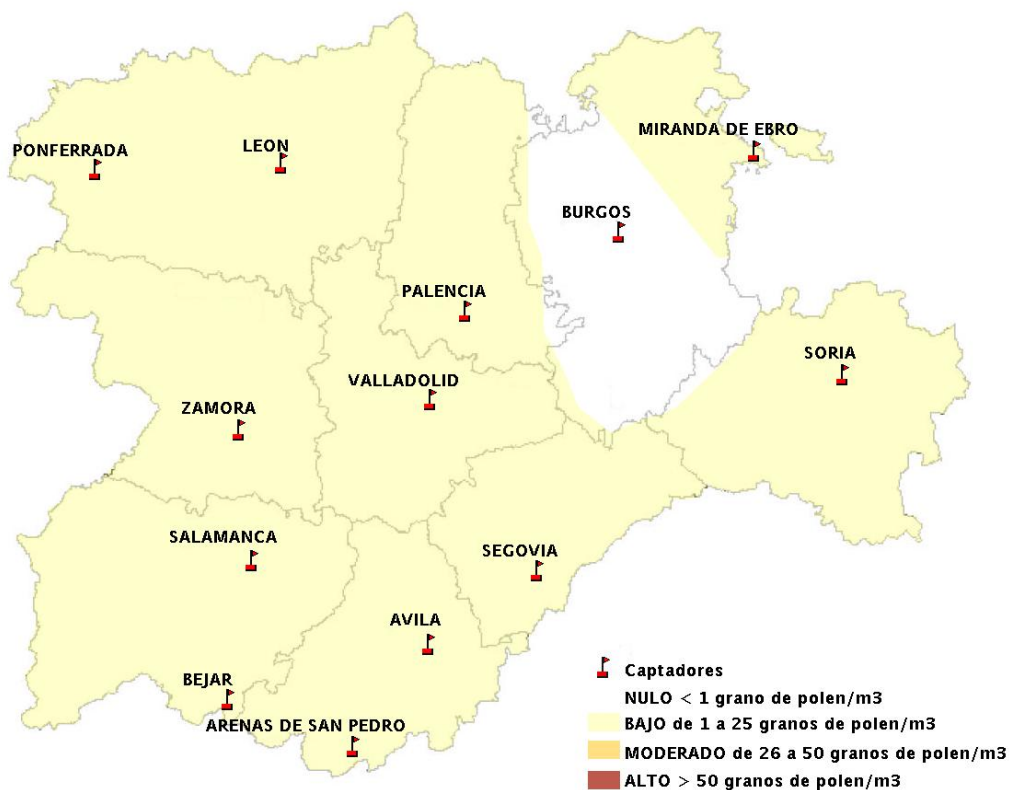

## 22/08/2013

Los datos reflejados en los siguientes mapas y ficha de previsión para el fin de semana de los niveles de polen de los tipos polínicos más alergénicos, de cada estación de medida, han sido aportados por el Registro Aerobiológico de Castilla y León.

(ORDEN SAN/417/2010, de 26 marzo, por la que se crea el Registro Aerobiológico de Castilla y León.)

Mapa de previsión de Niveles de Polen:URTICACEAE del Jueves 22-8-13 al Domingo 25-8-13

Mapa de previsión de Niveles de Polen: PLATANUS del Jueves 22-8-13 al Domingo 25-8-13

Mapa de previsión de Niveles de Polen: POACEAE del Jueves 22-8-13 al Domingo 25-8-13

Mapa de previsión de Niveles de Polen:OLEA del Jueves 22-8-13 al Domingo 25-8-13

Mapa de previsión de Niveles de Polen:RUMEX del Jueves 22-8-13 al Domingo 25-8-13