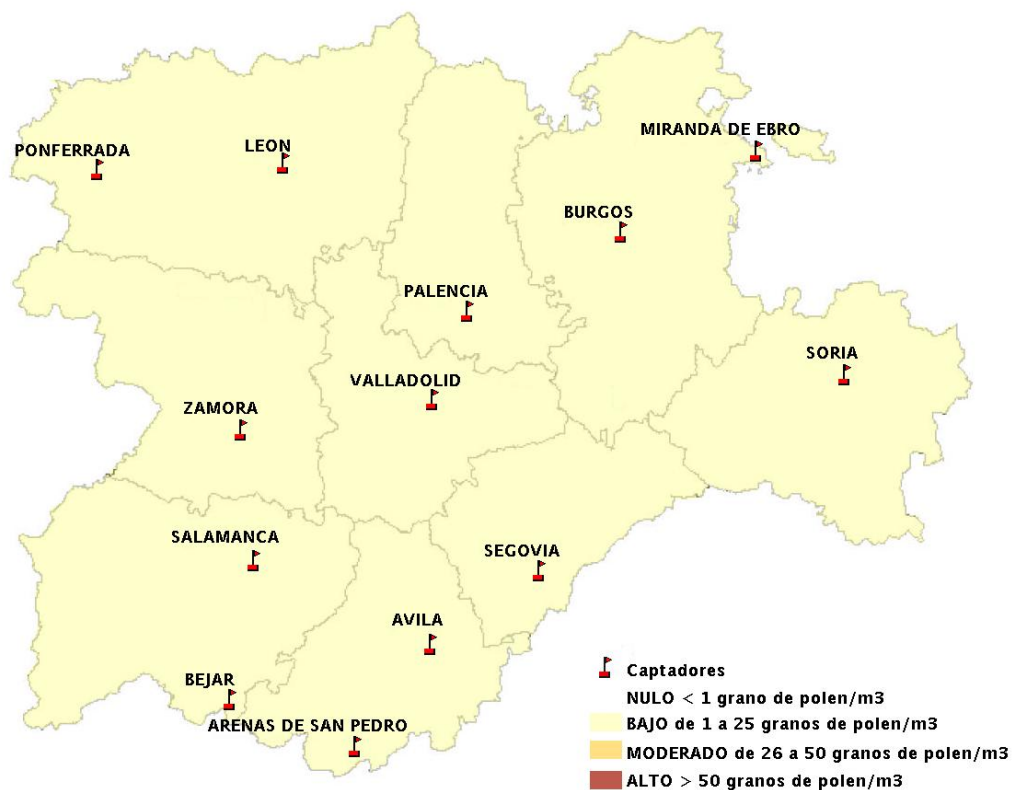

Mapa de previsión de Niveles de Polen: POACEAE del Jueves 22-8-13 al Domingo 25-8-13

Mapa de previsión de Niveles de Polen:OLEA del Jueves 22-8-13 al Domingo 25-8-13

Mapa de previsión de Niveles de Polen:RUMEX del Jueves 22-8-13 al Domingo 25-8-13

Mapa de previsión de Niveles de Polen:CUPRESSACEAE del Jueves 22-8-13 al Domingo 25-8-13

Mapa de previsión de Niveles de Polen:PLANTAGO del Jueves 22-8-13 al Domingo 25-8-13