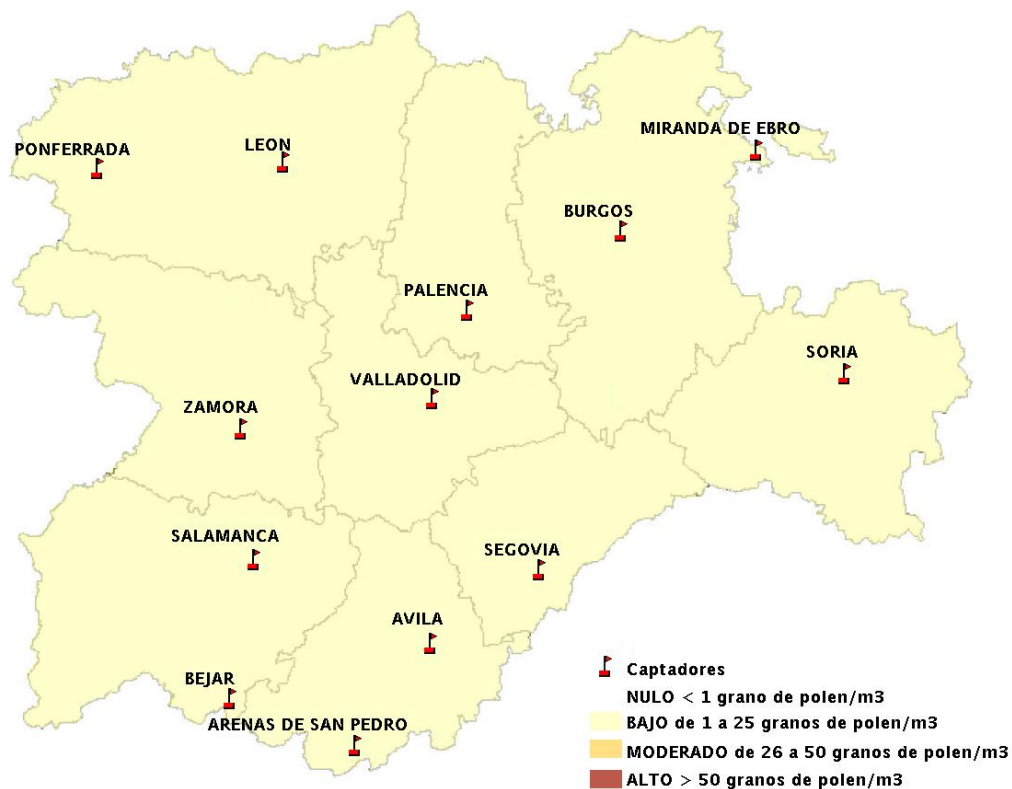

## 25/07/2013

Los datos reflejados en los siguientes mapas y ficha de previsión para el fin de semana de los niveles de polen de los tipos polínicos más alergénicos, de cada estación de medida, han sido aportados por el Registro Aerobiológico de Castilla y León.

(ORDEN SAN/417/2010, de 26 marzo, por la que se crea el Registro Aerobiológico de Castilla y León.)

Mapa de previsión de Niveles de Polen:URTICACEAE del Jueves 25-7-13 al Domingo 28-7-13

Mapa de previsión de Niveles de Polen: PLATANUS del Jueves 25-7-13 al Domingo 28-7-13

Mapa de previsión de Niveles de Polen: POACEAE del Jueves 25-7-13 al Domingo 28-7-13

Mapa de previsión de Niveles de Polen:OLEA del Jueves 25-7-13 al Domingo 28-7-13

Mapa de previsión de Niveles de Polen:RUMEX del Jueves 25-7-13 al Domingo 28-7-13