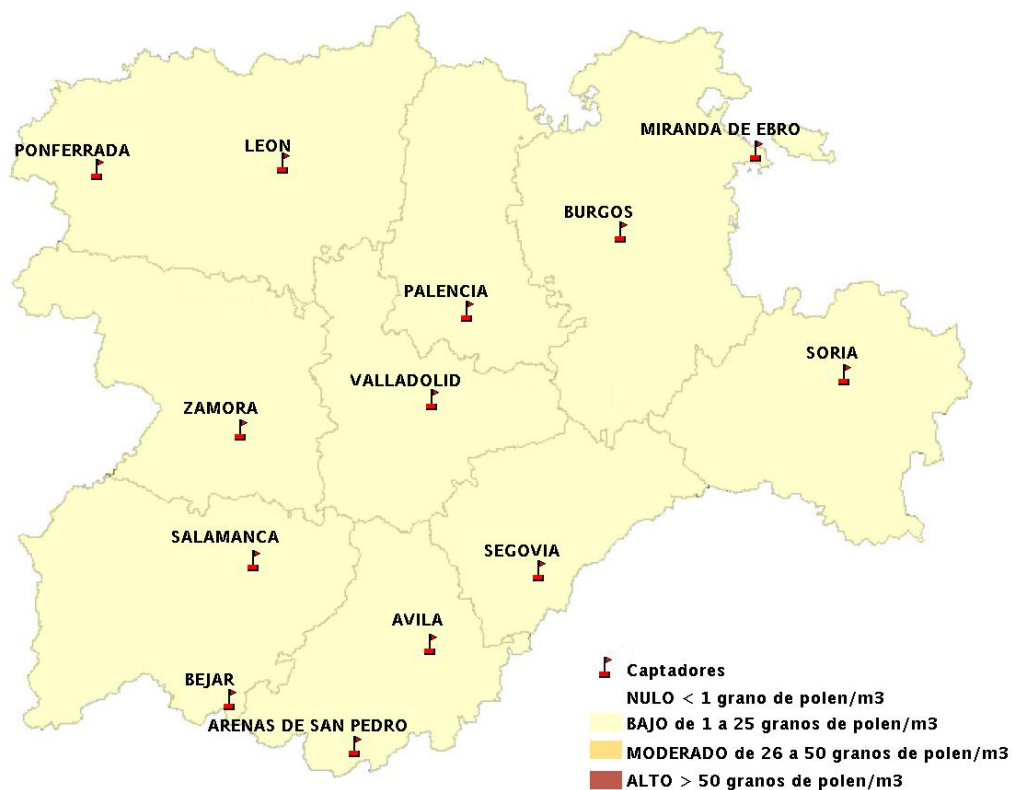

## 25/07/2013

Los datos reflejados en los siguientes mapas y ficha de previsión para el fin de semana de los niveles de polen de los tipos polínicos más alergénicos, de cada estación de medida, han sido aportados por el Registro Aerobiológico de Castilla y León.

(ORDEN SAN/417/2010, de 26 marzo, por la que se crea el Registro Aerobiológico de Castilla y León.)

Mapa de previsión de Niveles de Polen:URTICACEAE del Jueves 25-7-13 al Domingo 28-7-13

Mapa de previsión de Niveles de Polen: PLATANUS del Jueves 25-7-13 al Domingo 28-7-13

Mapa de previsión de Niveles de Polen: POACEAE del Jueves 25-7-13 al Domingo 28-7-13

Mapa de previsión de Niveles de Polen:OLEA del Jueves 25-7-13 al Domingo 28-7-13

Mapa de previsión de Niveles de Polen:RUMEX del Jueves 25-7-13 al Domingo 28-7-13