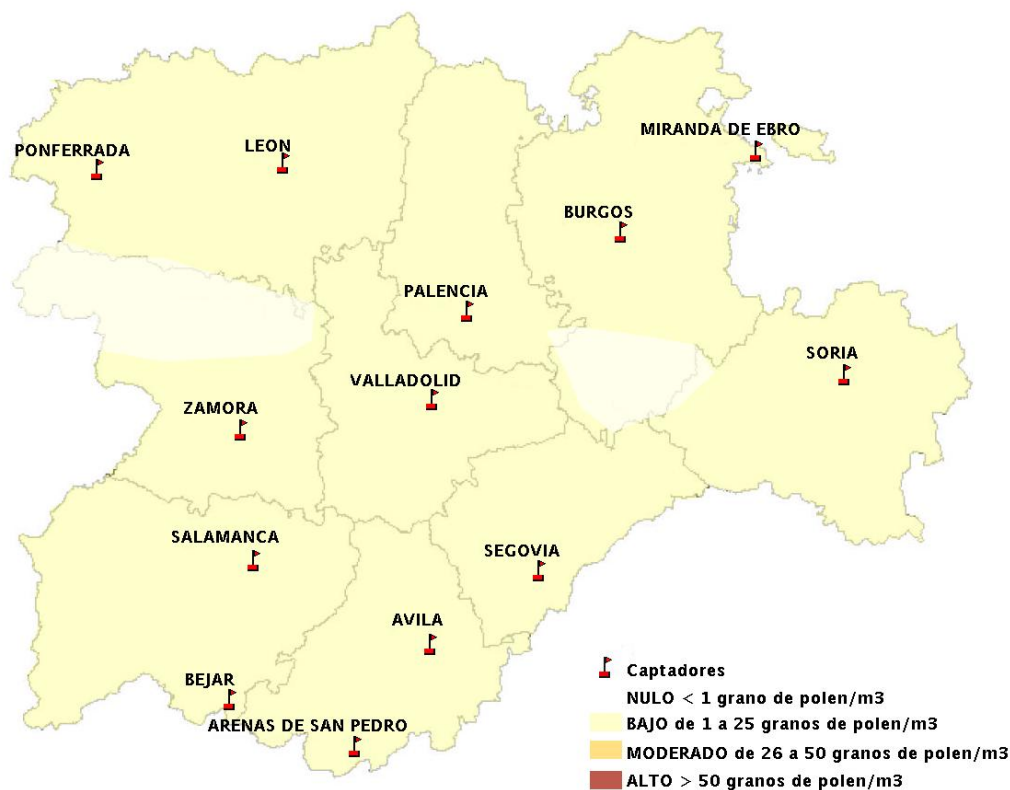

## 25/07/2013

Los datos reflejados en los siguientes mapas y ficha de previsión para el fin de semana de los niveles de polen de los tipos polínicos más alergénicos, de cada estación de medida, han sido aportados por el Registro Aerobiológico de Castilla y León.

(ORDEN SAN/417/2010, de 26 marzo, por la que se crea el Registro Aerobiológico de Castilla y León.)

Mapa de previsión de Niveles de Polen:URTICACEAE del Jueves 25-7-13 al Domingo 28-7-13

Mapa de previsión de Niveles de Polen: PLATANUS del Jueves 25-7-13 al Domingo 28-7-13

Mapa de previsión de Niveles de Polen: POACEAE del Jueves 25-7-13 al Domingo 28-7-13

Mapa de previsión de Niveles de Polen:OLEA del Jueves 25-7-13 al Domingo 28-7-13

Mapa de previsión de Niveles de Polen:RUMEX del Jueves 25-7-13 al Domingo 28-7-13