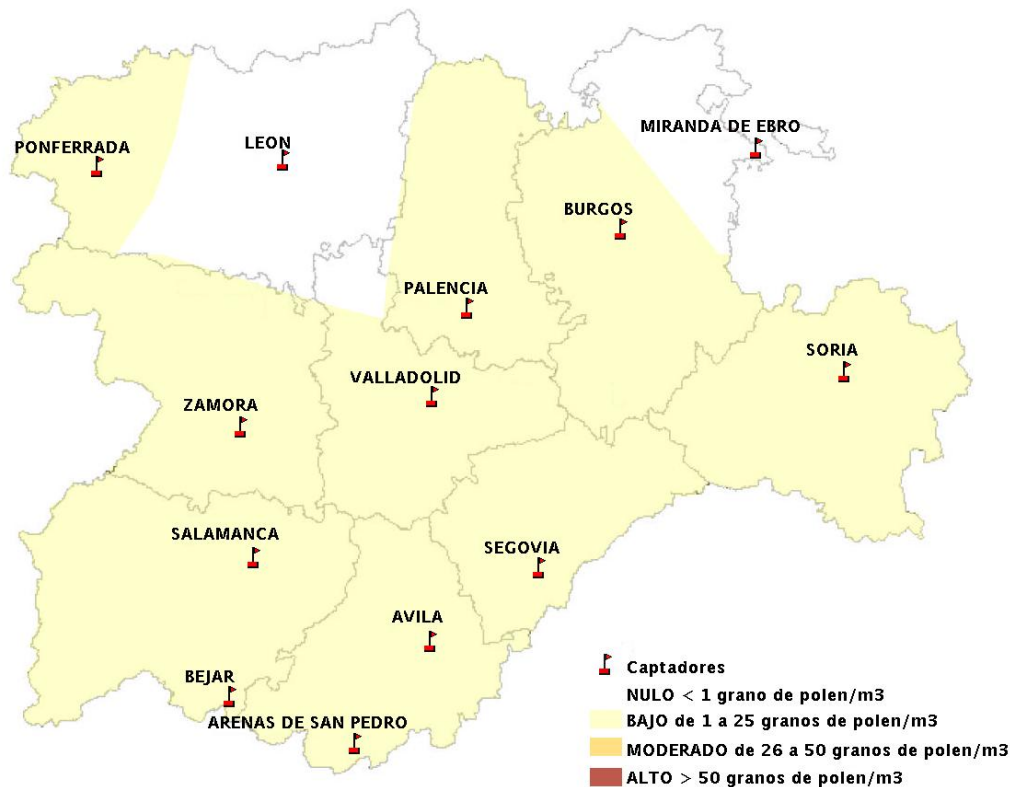

Mapa de previsión de Niveles de Polen: PLATANUS del Jueves 25-7-13 al Domingo 28-7-13