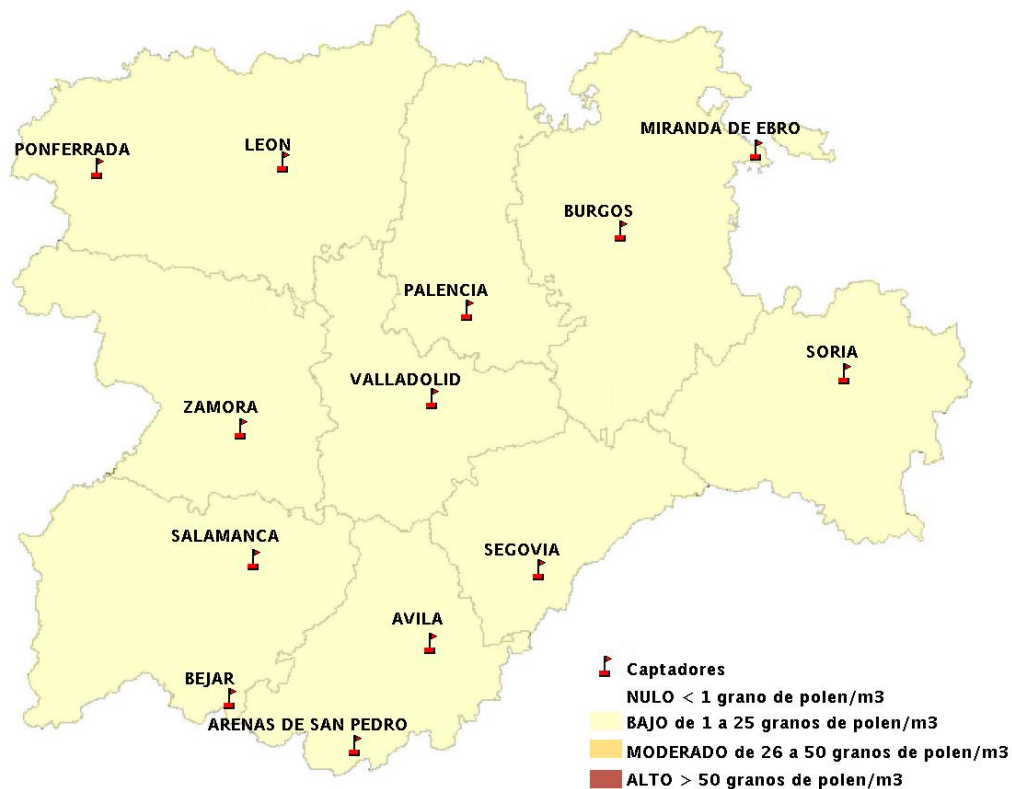

Mapa de previsión de Niveles de Polen: POACEAE del Jueves 25-7-13 al Domingo 28-7-13

Mapa de previsión de Niveles de Polen:OLEA del Jueves 25-7-13 al Domingo 28-7-13

Mapa de previsión de Niveles de Polen:RUMEX del Jueves 25-7-13 al Domingo 28-7-13

Mapa de previsión de Niveles de Polen:CUPRESSACEAE del Jueves 25-7-13 al Domingo 28-7-13

Mapa de previsión de Niveles de Polen:PLANTAGO del Jueves 25-7-13 al Domingo 28-7-13