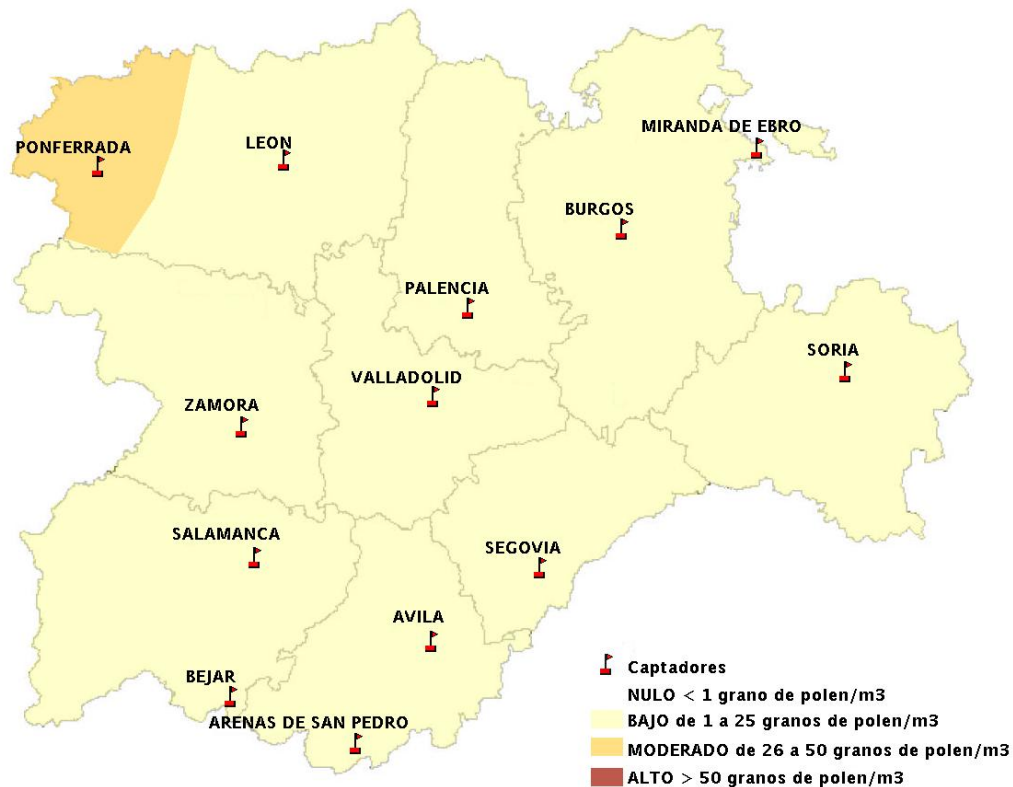

INFORME DE PREVISIONES DE NIVELES DE POLEN

25/07/2013

Los datos reflejados en los siguientes mapas y ficha de previsión para el fin de semana de los niveles de polen de los tipos polínicos más alergénicos, de cada estación de medida, han sido aportados por el Registro Aerobiológico de Castilla y León.

(ORDEN SAN/417/2010, de 26 marzo, por la que se crea el Registro Aerobiológico de Castilla y León.)

Mapa de previsión de Niveles de Polen:URTICACEAE del Jueves 25-7-13 al Domingo 28-7-13