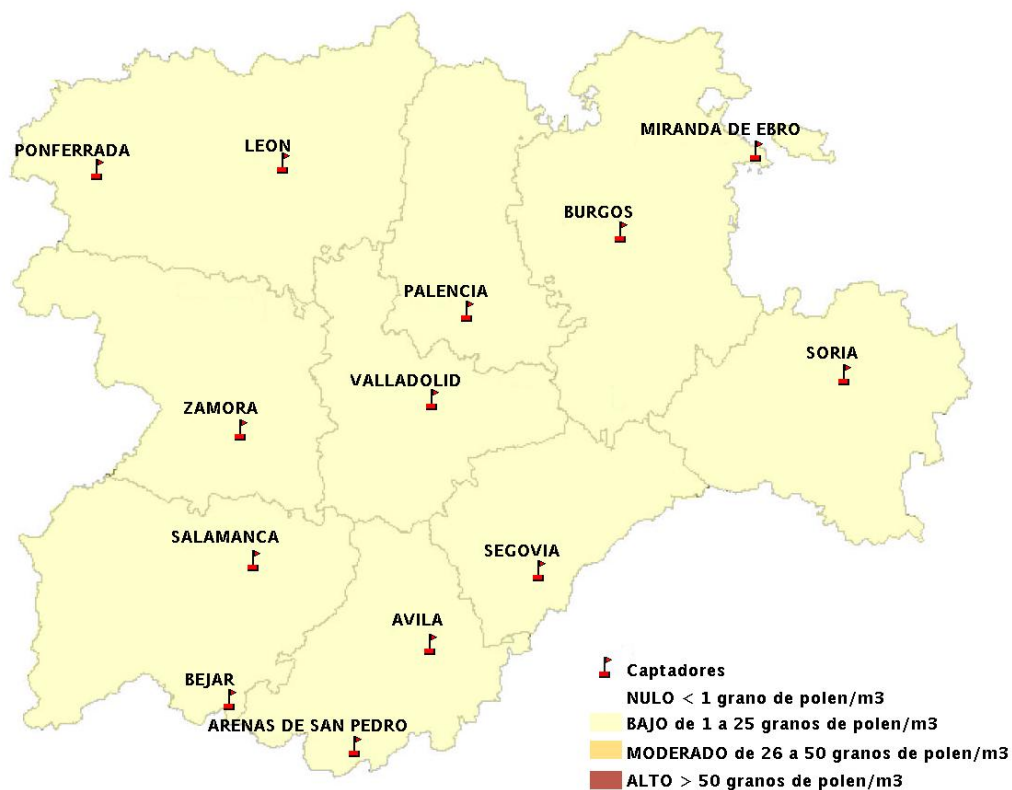

Mapa de previsión de Niveles de Polen: POACEAE del Jueves 25-7-13 al Domingo 28-7-13

Mapa de previsión de Niveles de Polen:OLEA del Jueves 25-7-13 al Domingo 28-7-13

Mapa de previsión de Niveles de Polen:RUMEX del Jueves 25-7-13 al Domingo 28-7-13

Mapa de previsión de Niveles de Polen:CUPRESSACEAE del Jueves 25-7-13 al Domingo 28-7-13

Mapa de previsión de Niveles de Polen:PLANTAGO del Jueves 25-7-13 al Domingo 28-7-13