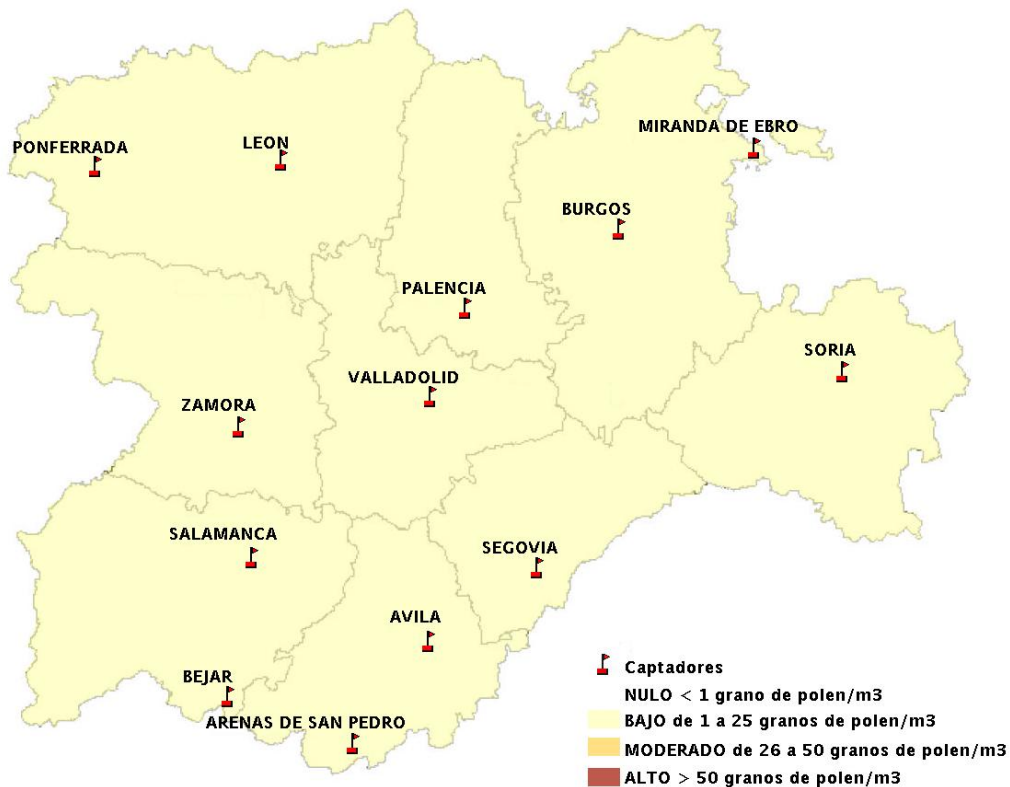

(ORDEN SAN/417/2010, de 26 marzo, por la que se crea el Registro Aerobiológico de Castilla y León.)

Mapa de previsión de Niveles de Polen:URTICACEAE del Jueves 18-7-13 al Domingo 21-7-13

Mapa de previsión de Niveles de Polen:PLATANUS del Jueves 18-7-13 al Domingo 21-7-13

Mapa de previsión de Niveles de Polen:POACEAE del Jueves 18-7-13 al Domingo 21-7-13

Mapa de previsión de Niveles de Polen:OLEA del Jueves 18-7-13 al Domingo 21-7-13

Mapa de previsión de Niveles de Polen:RUMEX del Jueves 18-7-13 al Domingo 21-7-13