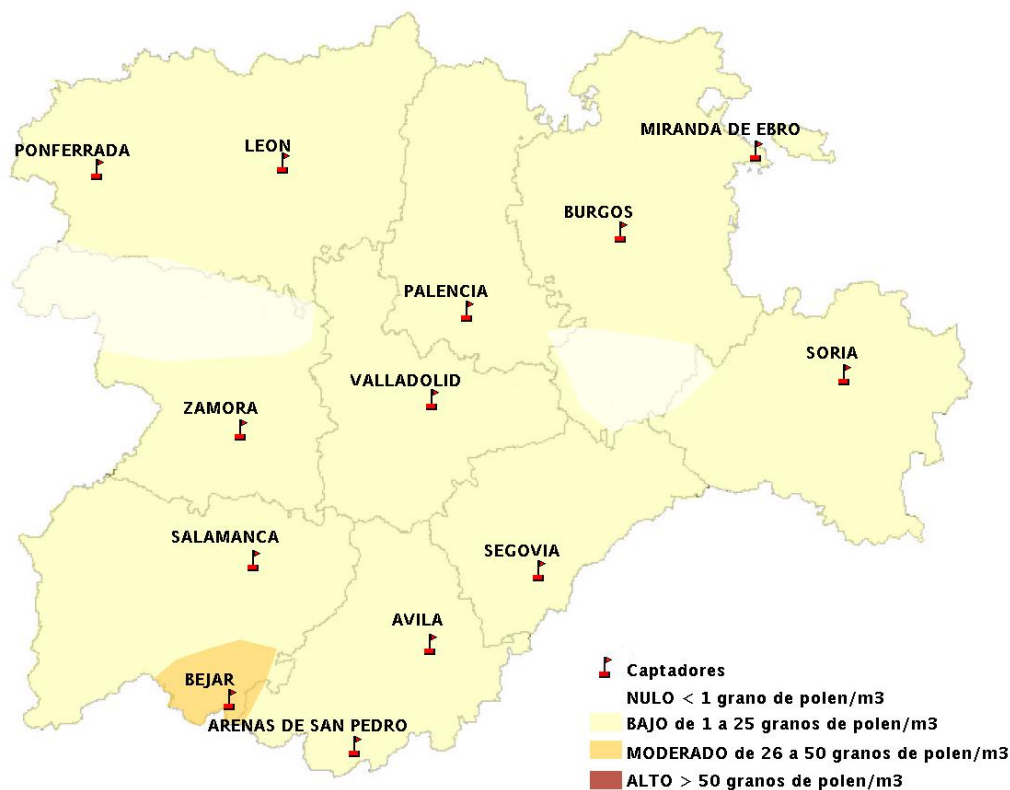

(ORDEN SAN/417/2010, de 26 marzo, por la que se crea el Registro Aerobiológico de Castilla y León.)

Mapa de previsión de Niveles de Polen:URTICACEAE del Jueves 18-7-13 al Domingo 21-7-13

Mapa de previsión de Niveles de Polen:PLATANUS del Jueves 18-7-13 al Domingo 21-7-13

Mapa de previsión de Niveles de Polen:POACEAE del Jueves 18-7-13 al Domingo 21-7-13

Mapa de previsión de Niveles de Polen:OLEA del Jueves 18-7-13 al Domingo 21-7-13

Mapa de previsión de Niveles de Polen:RUMEX del Jueves 18-7-13 al Domingo 21-7-13