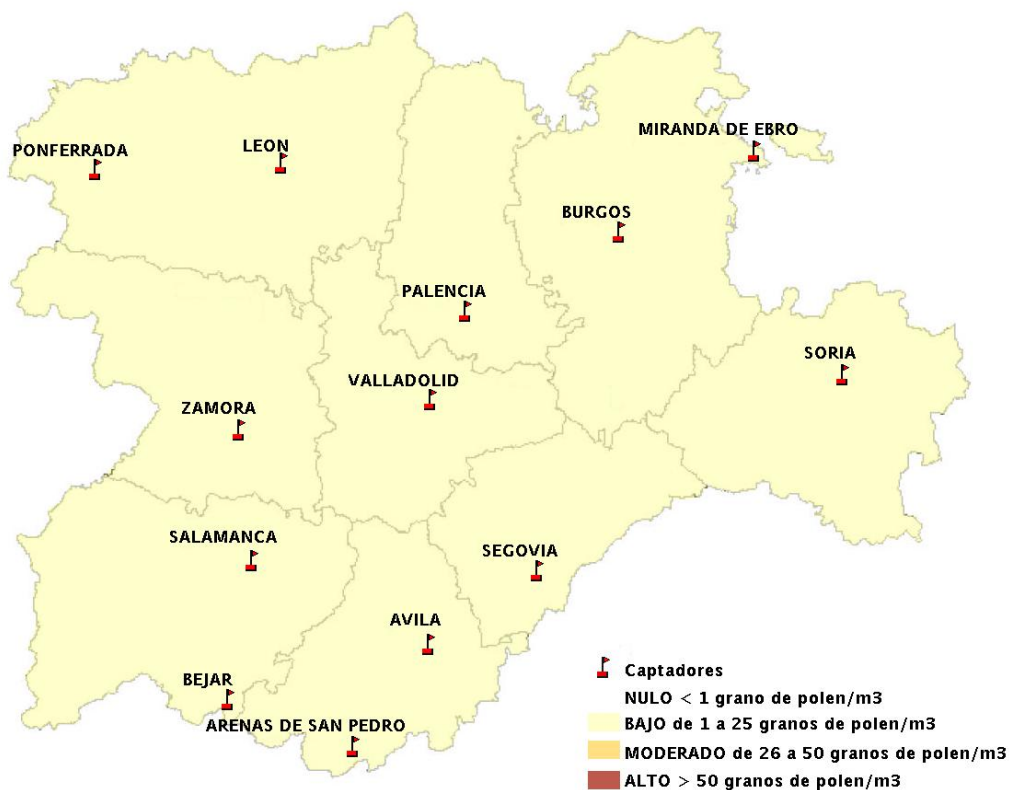

(ORDEN SAN/417/2010, de 26 marzo, por la que se crea el Registro Aerobiológico de Castilla y León.)

Mapa de previsión de Niveles de Polen:URTICACEAE del Jueves 18-7-13 al Domingo 21-7-13

Mapa de previsión de Niveles de Polen:PLATANUS del Jueves 18-7-13 al Domingo 21-7-13

Mapa de previsión de Niveles de Polen:POACEAE del Jueves 18-7-13 al Domingo 21-7-13

Mapa de previsión de Niveles de Polen:OLEA del Jueves 18-7-13 al Domingo 21-7-13

Mapa de previsión de Niveles de Polen:RUMEX del Jueves 18-7-13 al Domingo 21-7-13