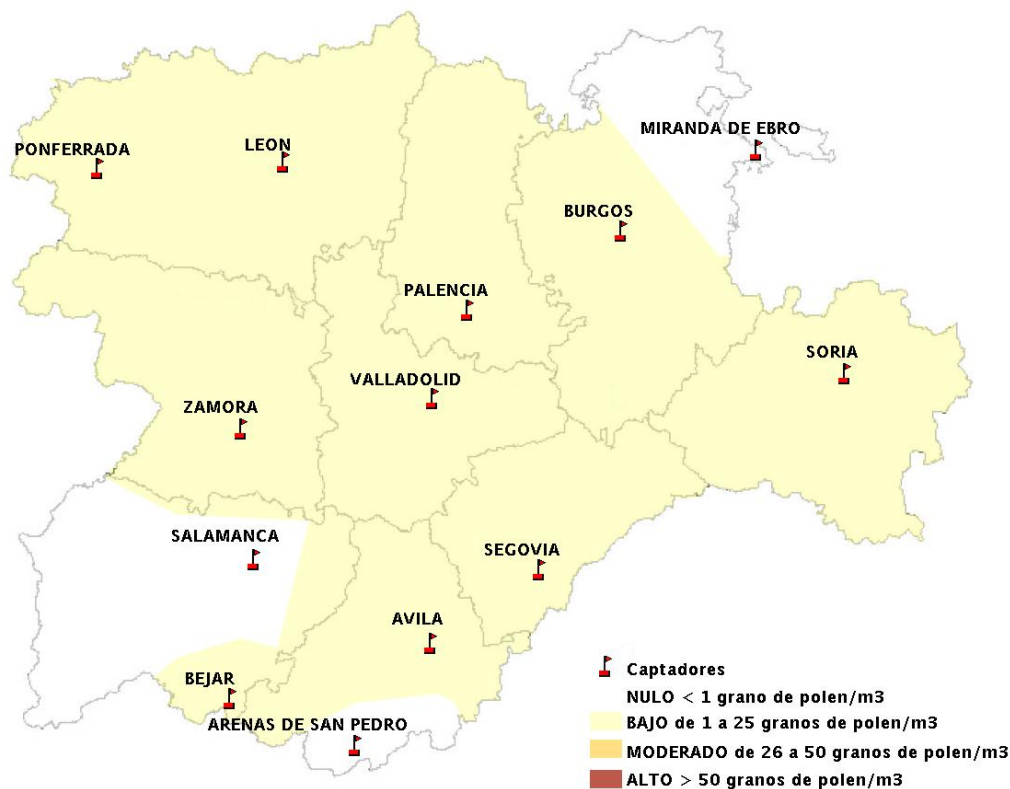

Mapa de previsión de Niveles de Polen:PLATANUS del Jueves 18-7-13 al Domingo 21-7-13