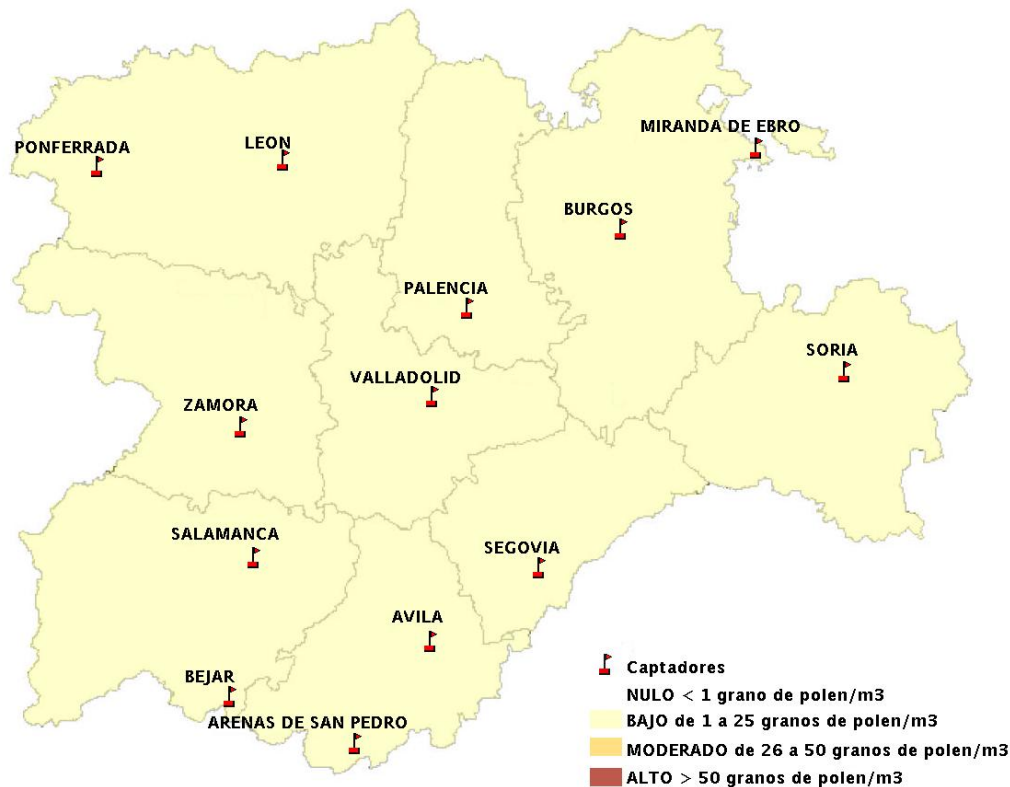

Mapa de previsión de Niveles de Polen:POACEAE del Jueves 18-7-13 al Domingo 21-7-13

Mapa de previsión de Niveles de Polen:OLEA del Jueves 18-7-13 al Domingo 21-7-13

Mapa de previsión de Niveles de Polen:RUMEX del Jueves 18-7-13 al Domingo 21-7-13

Mapa de previsión de Niveles de Polen:CUPRESSACEAE del Jueves 18-7-13 al Domingo 21-7-13

Mapa de previsión de Niveles de Polen:PLANTAGO del Jueves 18-7-13 al Domingo 21-7-13

FICHA PREVISIONES DE NIVELES DE POLEN SEMANALES