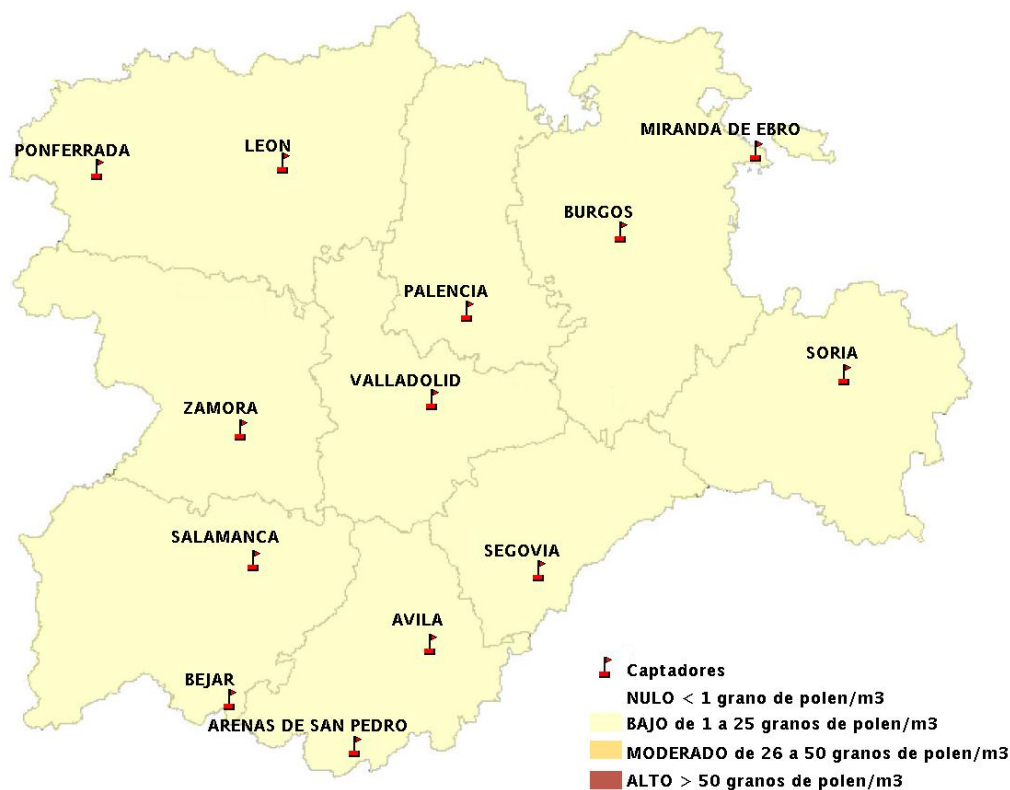

Mapa de previsión de Niveles de Polen:POACEAE del Jueves 18-7-13 al Domingo 21-7-13

Mapa de previsión de Niveles de Polen:OLEA del Jueves 18-7-13 al Domingo 21-7-13

Mapa de previsión de Niveles de Polen:RUMEX del Jueves 18-7-13 al Domingo 21-7-13

Mapa de previsión de Niveles de Polen:CUPRESSACEAE del Jueves 18-7-13 al Domingo 21-7-13

Mapa de previsión de Niveles de Polen:PLANTAGO del Jueves 18-7-13 al Domingo 21-7-13

FICHA PREVISIONES DE NIVELES DE POLEN SEMANALES