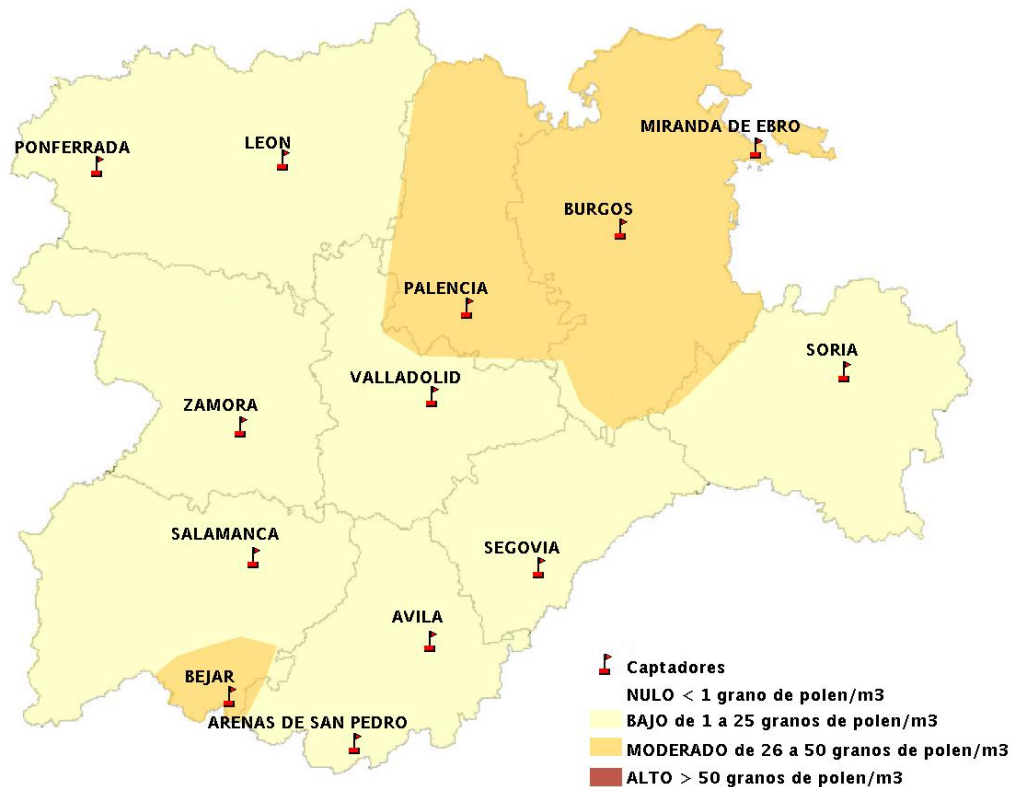

INFORME DE PREVISIONES DE NIVELES DE POLEN

18/07/2013

Los datos reflejados en los siguientes mapas y ficha de previsión para el fin de semana de los niveles de polen de los tipos polínicos más alergénicos, de cada estación de medida, han sido aportados por el Registro Aerobiológico de Castilla y León.

(ORDEN SAN/417/2010, de 26 marzo, por la que se crea el Registro Aerobiológico de Castilla y León.)

Mapa de previsión de Niveles de Polen:URTICACEAE del Jueves 18-7-13 al Domingo 21-7-13