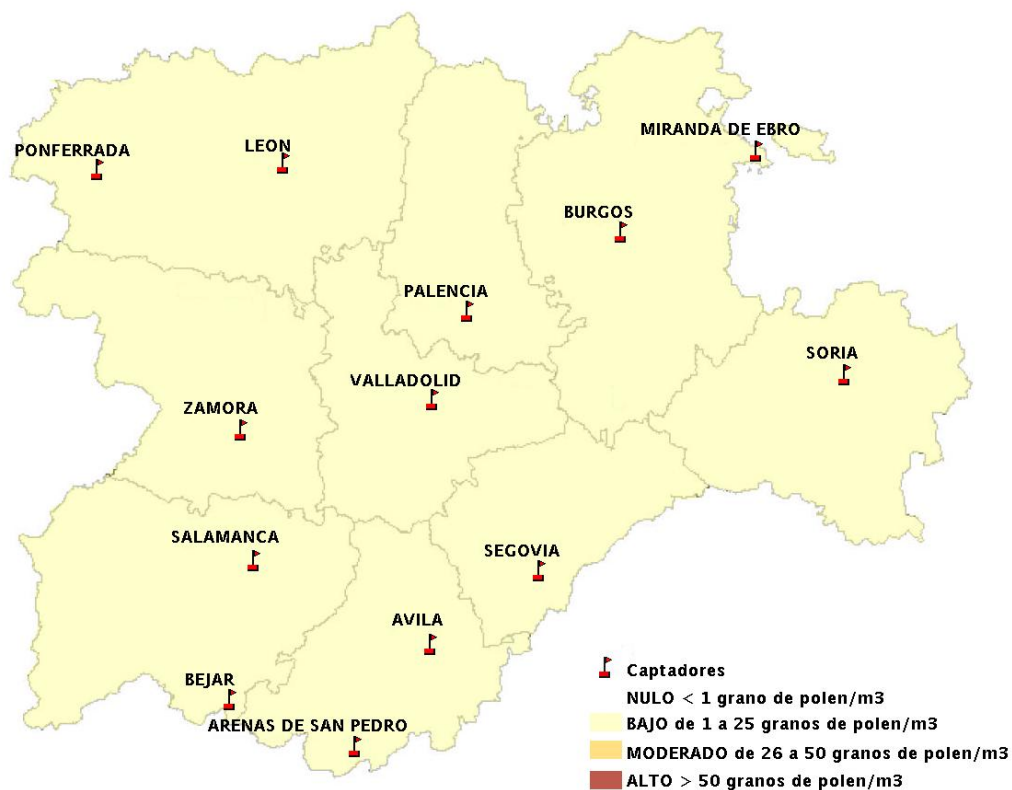

Mapa de previsión de Niveles de Polen: POACEAE del Jueves 4-7-13 al Domingo 7-7-13

Mapa de previsión de Niveles de Polen:OLEA del Jueves 4-7-13 al Domingo 7-7-13

Mapa de previsión de Niveles de Polen:RUMEX del Jueves 4-7-13 al Domingo 7-7-13

Mapa de previsión de Niveles de Polen:CUPRESSACEAE del Jueves 4-7-13 al Domingo 7-7-13

Mapa de previsión de Niveles de Polen:PLANTAGO del Jueves 4-7-13 al Domingo 7-7-13