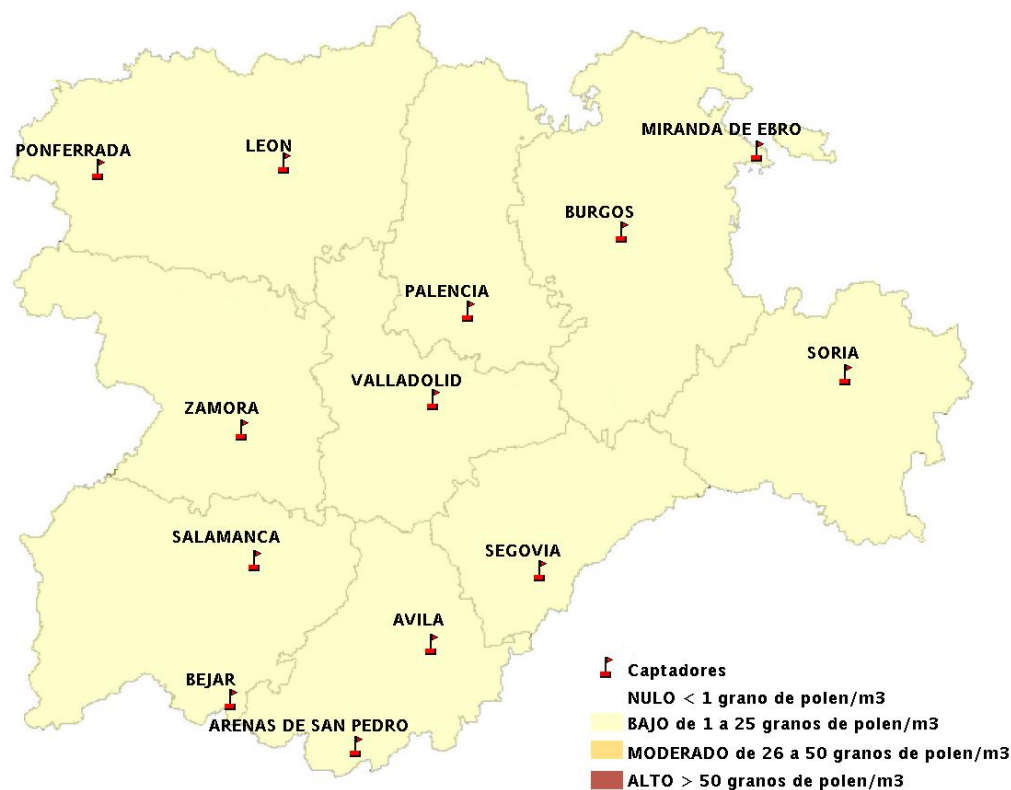

## 04/07/2013

Los datos reflejados en los siguientes mapas y ficha de previsión para el fin de semana de los niveles de polen de los tipos polínicos más alergénicos, de cada estación de medida, han sido aportados por el Registro Aerobiológico de Castilla y León.

(ORDEN SAN/417/2010, de 26 marzo, por la que se crea el Registro Aerobiológico de Castilla y León.)

Mapa de previsión de Niveles de Polen:URTICACEAE del Jueves 4-7-13 al Domingo 7-7-13

Mapa de previsión de Niveles de Polen: PLATANUS del Jueves 4-7-13 al Domingo 7-7-13

Mapa de previsión de Niveles de Polen: POACEAE del Jueves 4-7-13 al Domingo 7-7-13

Mapa de previsión de Niveles de Polen:OLEA del Jueves 4-7-13 al Domingo 7-7-13

Mapa de previsión de Niveles de Polen:RUMEX del Jueves 4-7-13 al Domingo 7-7-13