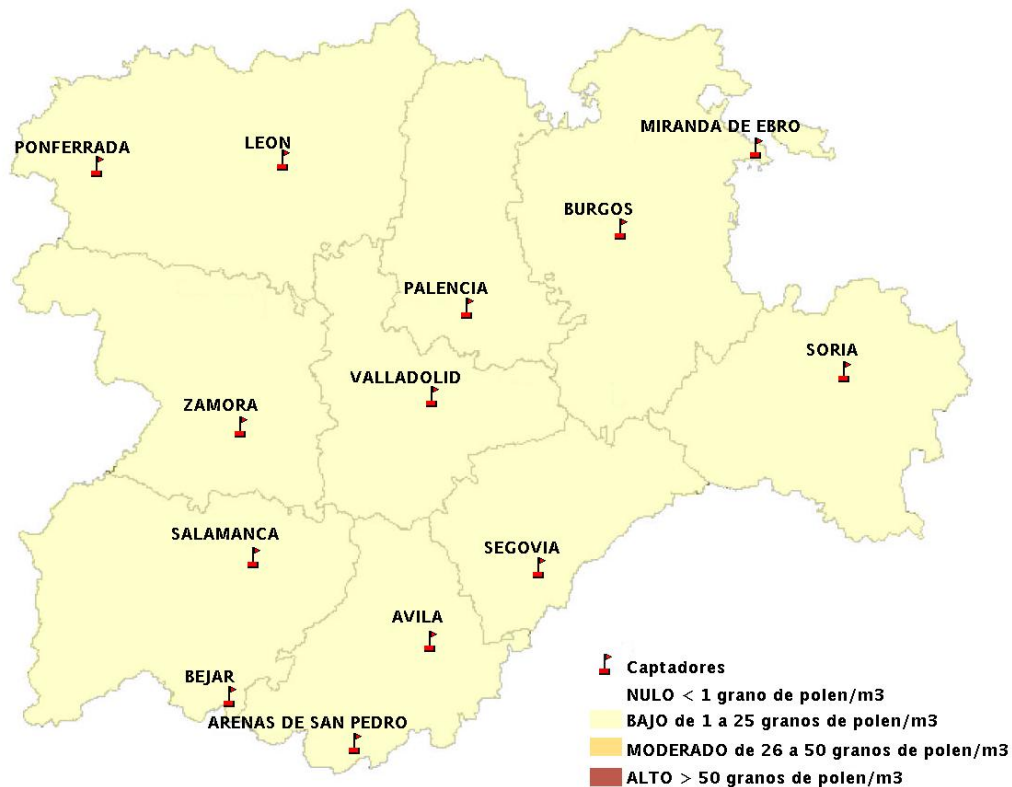

INFORME DE PREVISIONES DE NIVELES DE POLEN

04/07/2013

Los datos reflejados en los siguientes mapas y ficha de previsión para el fin de semana de los niveles de polen de los tipos polínicos más alergénicos, de cada estación de medida, han sido aportados por el Registro Aerobiológico de Castilla y León.

(ORDEN SAN/417/2010, de 26 marzo, por la que se crea el Registro Aerobiológico de Castilla y León.)

Mapa de previsión de Niveles de Polen:URTICACEAE del Jueves 4-7-13 al Domingo 7-7-13