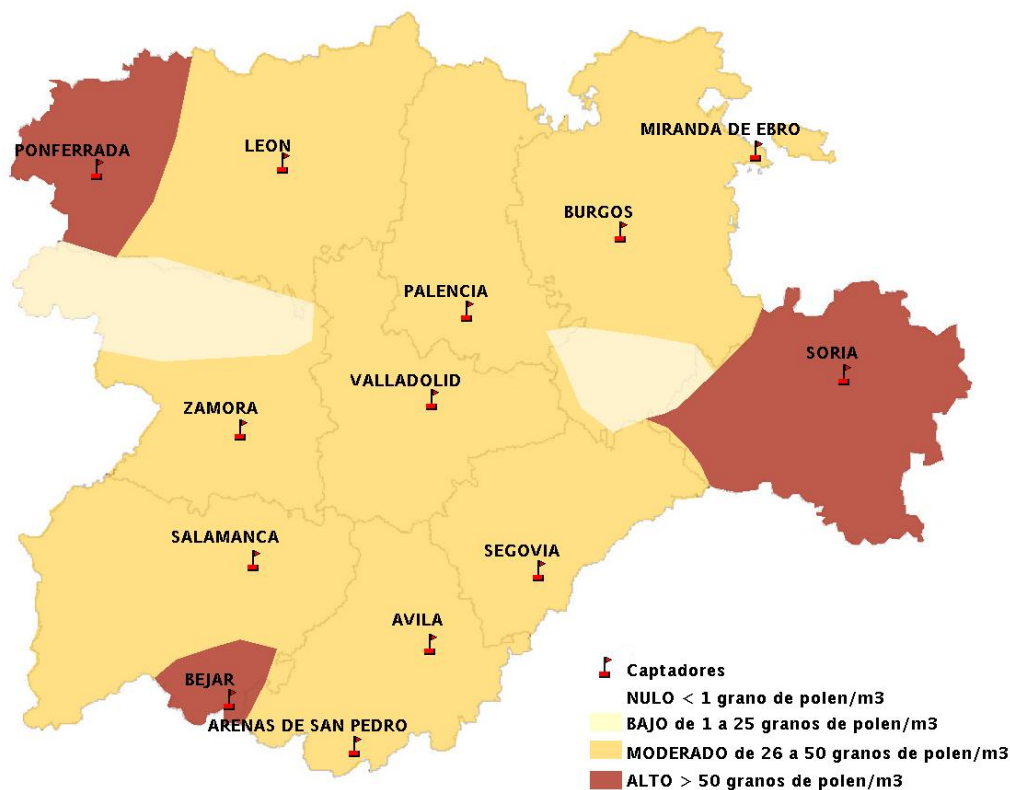

Mapa de previsión de Niveles de Polen: POACEAE del Jueves 4-7-13 al Domingo 7-7-13