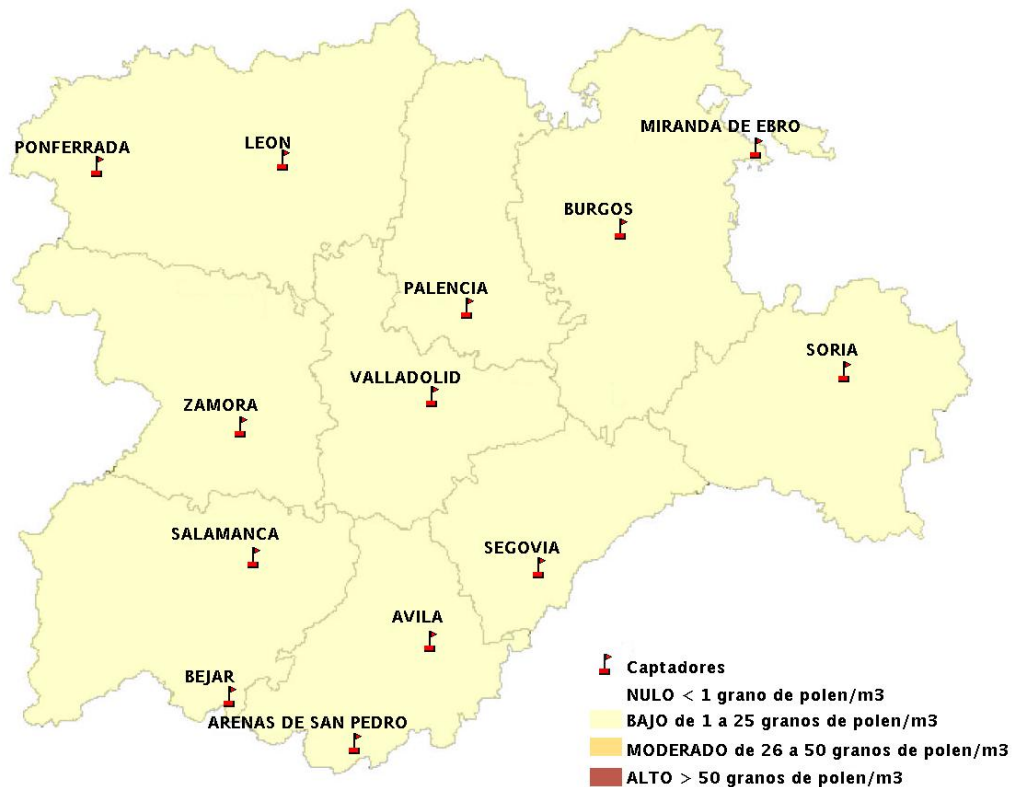

Mapa de previsión de Niveles de Polen: POACEAE del Jueves 4-7-13 al Domingo 7-7-13

Mapa de previsión de Niveles de Polen:OLEA del Jueves 4-7-13 al Domingo 7-7-13

Mapa de previsión de Niveles de Polen:RUMEX del Jueves 4-7-13 al Domingo 7-7-13

Mapa de previsión de Niveles de Polen:CUPRESSACEAE del Jueves 4-7-13 al Domingo 7-7-13

Mapa de previsión de Niveles de Polen:PLANTAGO del Jueves 4-7-13 al Domingo 7-7-13