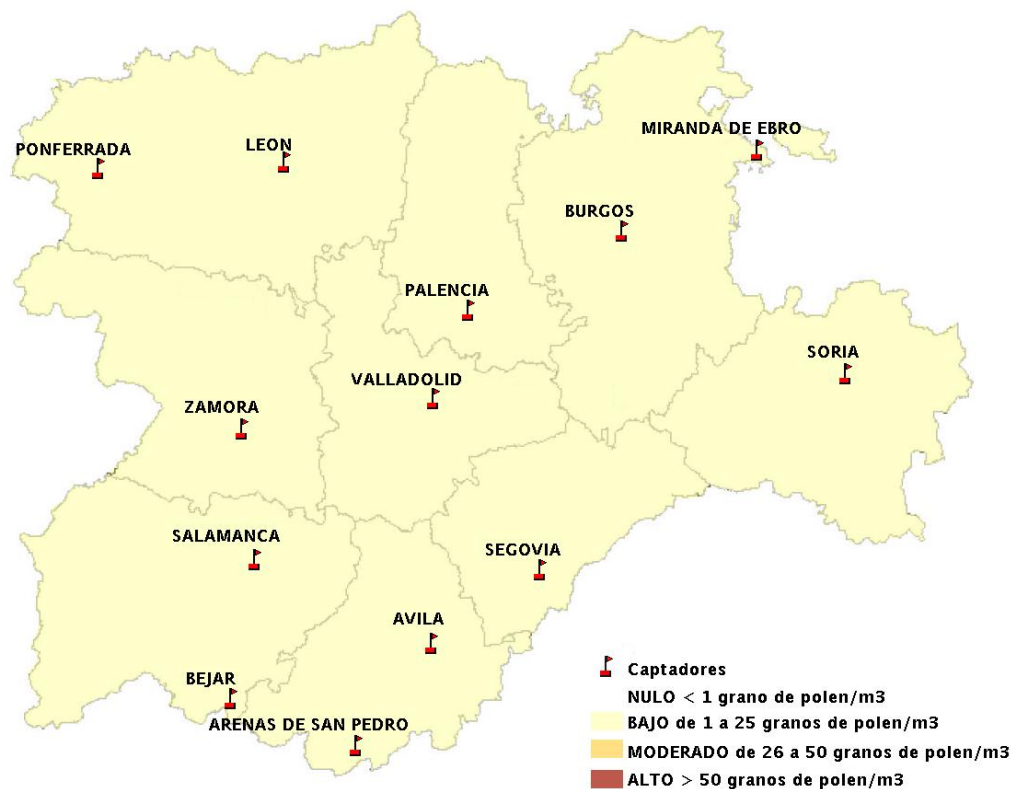

## 04/07/2013

Los datos reflejados en los siguientes mapas y ficha de previsión para el fin de semana de los niveles de polen de los tipos polínicos más alergénicos, de cada estación de medida, han sido aportados por el Registro Aerobiológico de Castilla y León.

(ORDEN SAN/417/2010, de 26 marzo, por la que se crea el Registro Aerobiológico de Castilla y León.)

Mapa de previsión de Niveles de Polen:URTICACEAE del Jueves 4-7-13 al Domingo 7-7-13

Mapa de previsión de Niveles de Polen: PLATANUS del Jueves 4-7-13 al Domingo 7-7-13

Mapa de previsión de Niveles de Polen: POACEAE del Jueves 4-7-13 al Domingo 7-7-13

Mapa de previsión de Niveles de Polen:OLEA del Jueves 4-7-13 al Domingo 7-7-13

Mapa de previsión de Niveles de Polen:RUMEX del Jueves 4-7-13 al Domingo 7-7-13