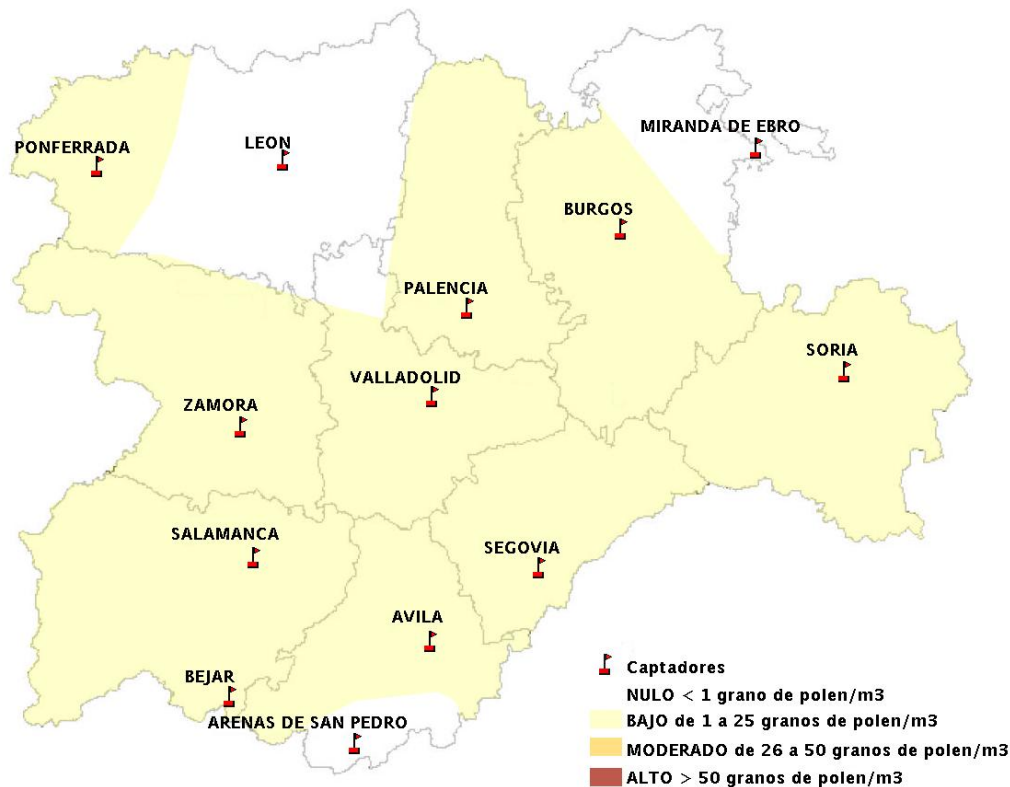

Mapa de previsión de Niveles de Polen: PLATANUS del Jueves 4-7-13 al Domingo 7-7-13