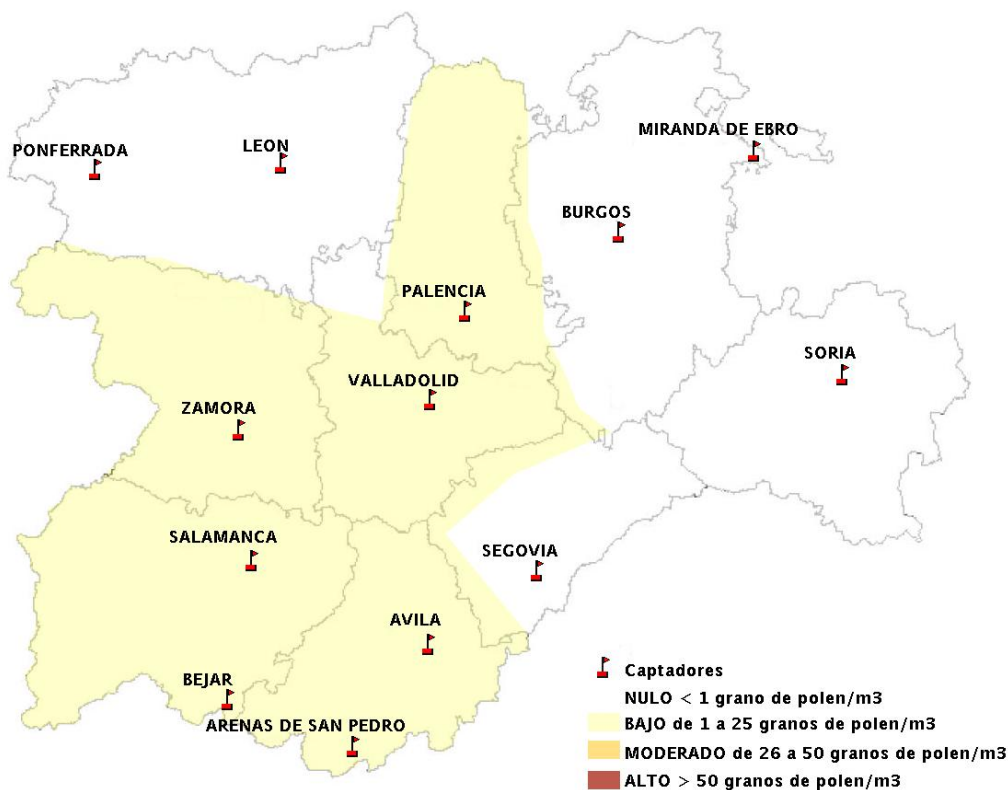

(ORDEN SAN/417/2010, de 26 marzo, por la que se crea el Registro Aerobiológico de Castilla y León.)

Mapa de previsión de Niveles de Polen:URTICACEAE del Jueves 21-3-13 al Domingo 24-3-13

Mapa de previsión de Niveles de Polen: PLATANUS del Jueves 21-3-13 al Domingo 24-3-13

Mapa de previsión de Niveles de Polen: POACEAE del Jueves 21-3-13 al Domingo 24-3-13

Mapa de previsión de Niveles de Polen:OLEA del Jueves 21-3-13 al Domingo 24-3-13

Mapa de previsión de Niveles de Polen:RUMEX del Jueves 21-3-13 al Domingo 24-3-13