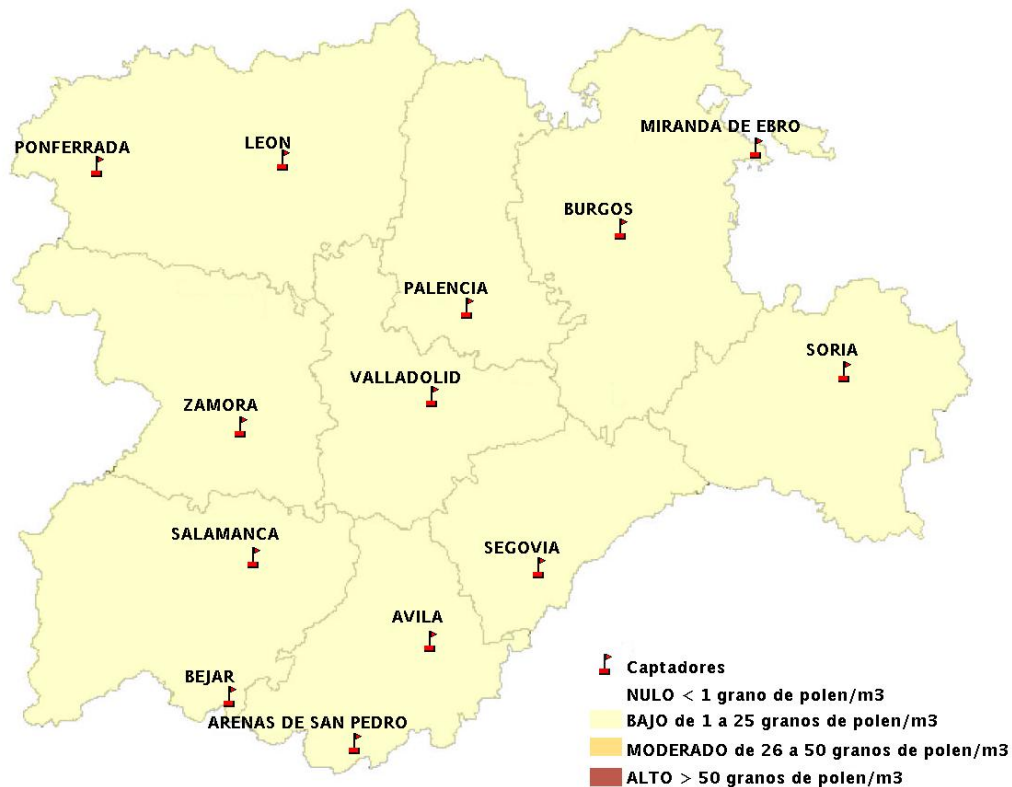

INFORME DE PREVISIONES DE NIVELES DE POLEN

21/03/2013

Los datos reflejados en los siguientes mapas y ficha de previsión para el fin de semana de los niveles de polen de los tipos polínicos más alergénicos, de cada estación de medida, han sido aportados por el Registro Aerobiológico de Castilla y León.

(ORDEN SAN/417/2010, de 26 marzo, por la que se crea el Registro Aerobiológico de Castilla y León.)

Mapa de previsión de Niveles de Polen:URTICACEAE del Jueves 21-3-13 al Domingo 24-3-13