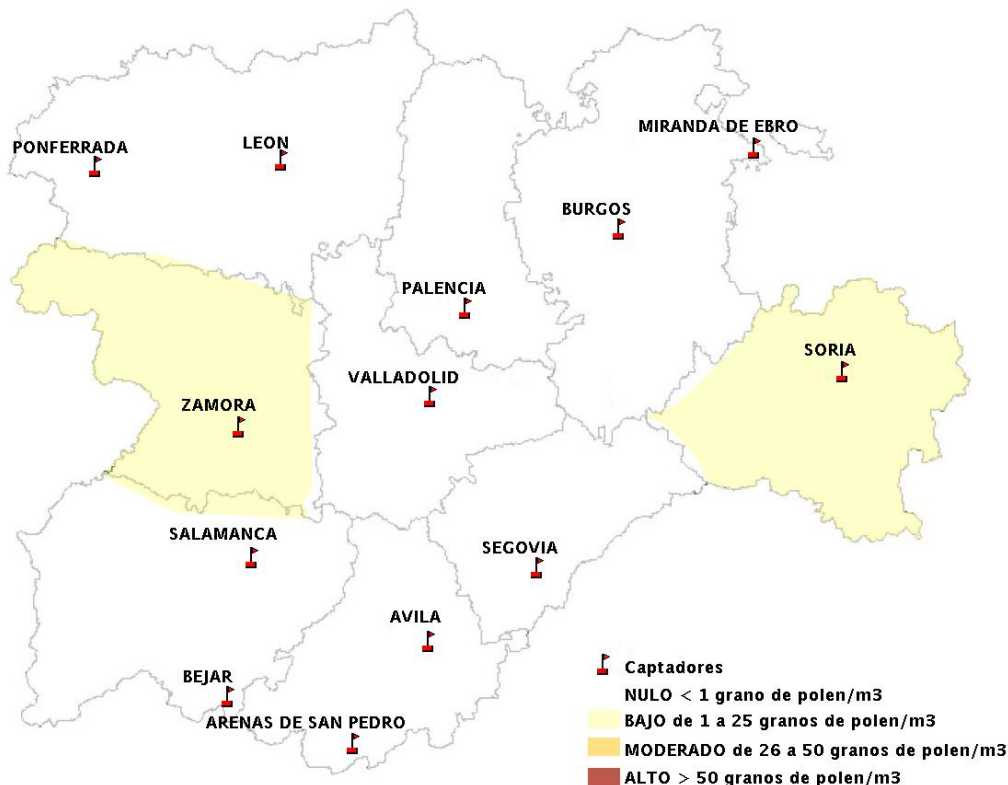

Mapa de previsión de Niveles de Polen: PLATANUS del Jueves 21-3-13 al Domingo 24-3-13