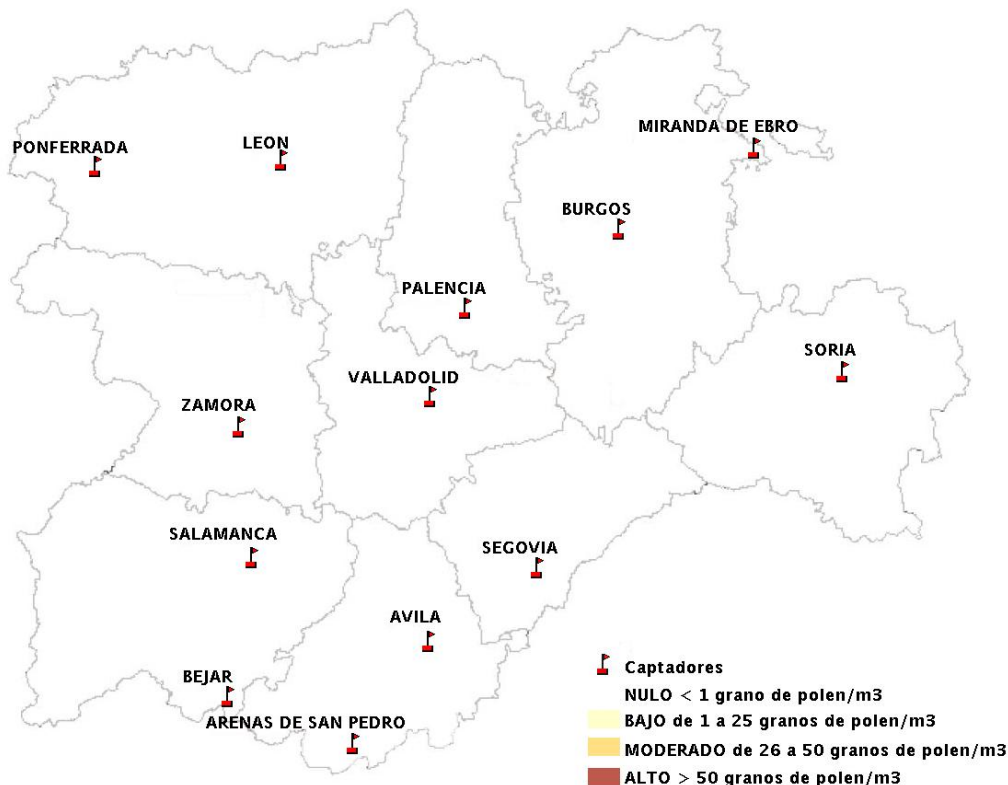

(ORDEN SAN/417/2010, de 26 marzo, por la que se crea el Registro Aerobiológico de Castilla y León.)

Mapa de previsión de Niveles de Polen:URTICACEAE del Jueves 21-3-13 al Domingo 24-3-13

Mapa de previsión de Niveles de Polen: PLATANUS del Jueves 21-3-13 al Domingo 24-3-13

Mapa de previsión de Niveles de Polen: POACEAE del Jueves 21-3-13 al Domingo 24-3-13

Mapa de previsión de Niveles de Polen:OLEA del Jueves 21-3-13 al Domingo 24-3-13

Mapa de previsión de Niveles de Polen:RUMEX del Jueves 21-3-13 al Domingo 24-3-13