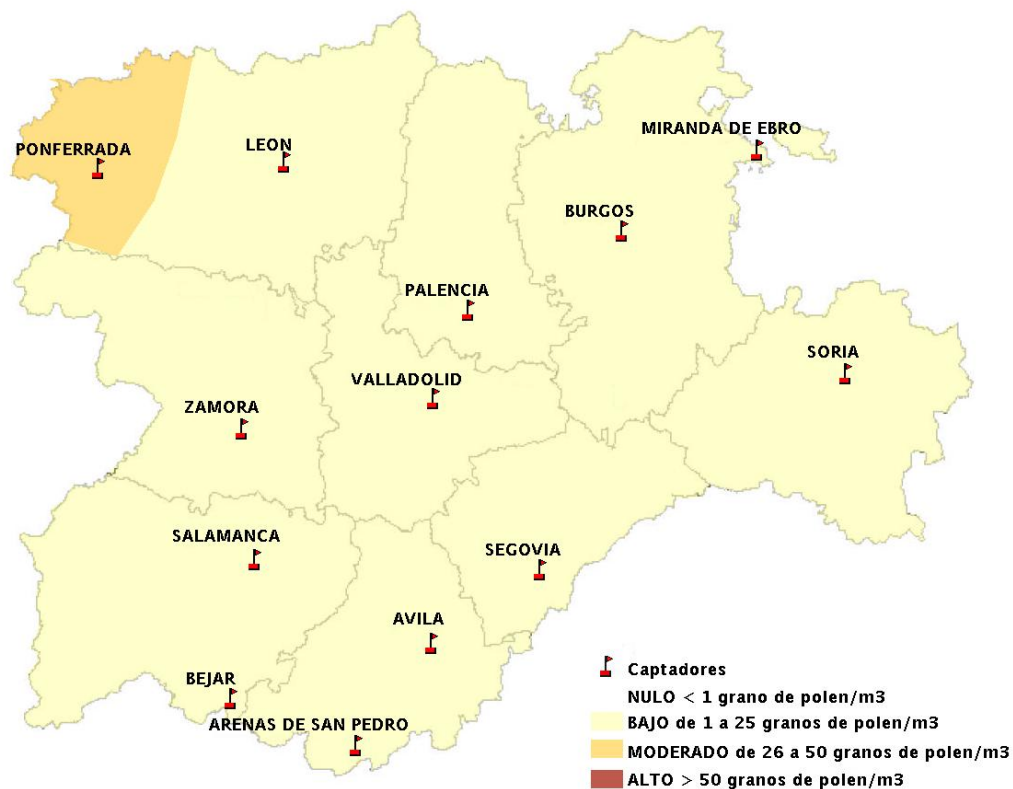

Mapa de previsión de Niveles de Polen:CUPRESSACEAE del Jueves 21-3-13 al Domingo 24-3-13