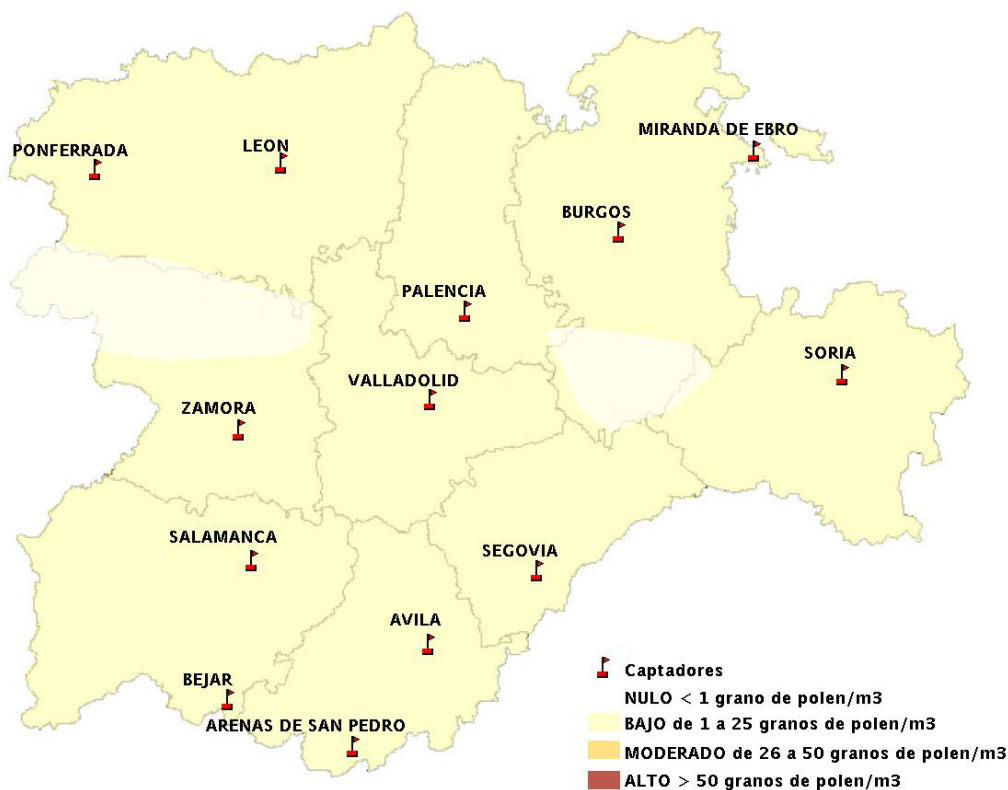

(ORDEN SAN/417/2010, de 26 marzo, por la que se crea el Registro Aerobiológico de Castilla y León.)

Mapa de previsión de Niveles de Polen:URTICACEAE del Jueves 21-3-13 al Domingo 24-3-13

Mapa de previsión de Niveles de Polen: PLATANUS del Jueves 21-3-13 al Domingo 24-3-13

Mapa de previsión de Niveles de Polen: POACEAE del Jueves 21-3-13 al Domingo 24-3-13

Mapa de previsión de Niveles de Polen:OLEA del Jueves 21-3-13 al Domingo 24-3-13

Mapa de previsión de Niveles de Polen:RUMEX del Jueves 21-3-13 al Domingo 24-3-13