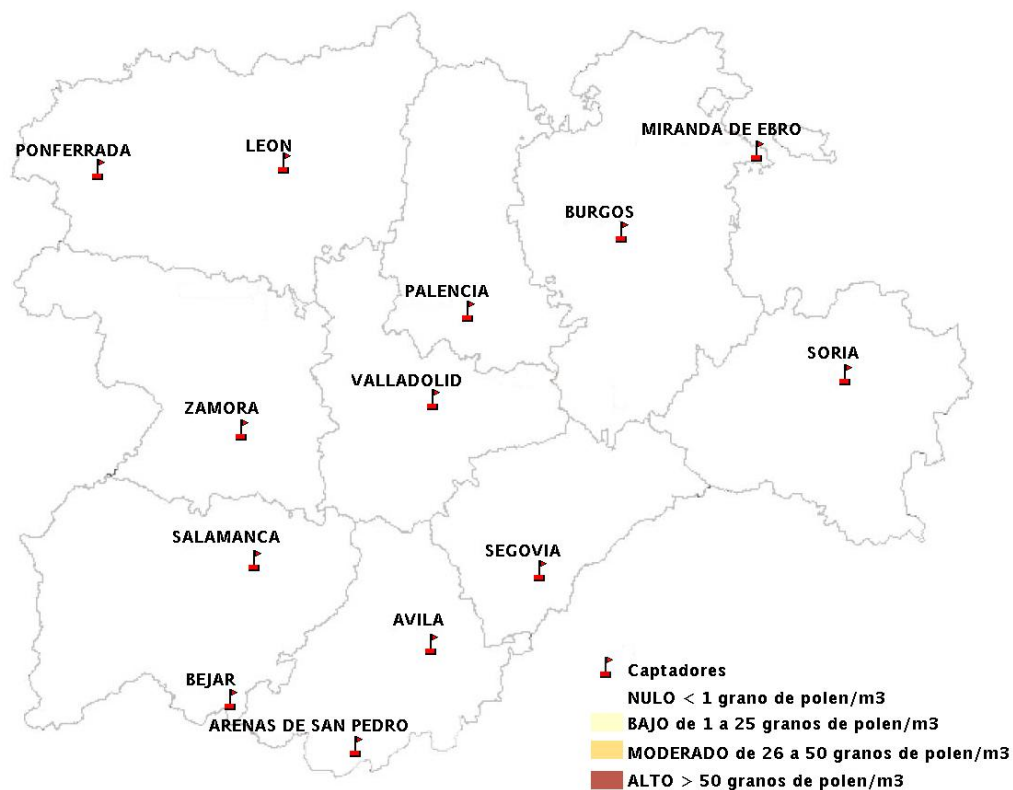

Mapa de previsión de Niveles de Polen: POACEAE del Jueves 21-3-13 al Domingo 24-3-13

Mapa de previsión de Niveles de Polen:OLEA del Jueves 21-3-13 al Domingo 24-3-13

Mapa de previsión de Niveles de Polen:RUMEX del Jueves 21-3-13 al Domingo 24-3-13

Mapa de previsión de Niveles de Polen:CUPRESSACEAE del Jueves 21-3-13 al Domingo 24-3-13

Mapa de previsión de Niveles de Polen:PLANTAGO del Jueves 21-3-13 al Domingo 24-3-13

FICHA PREVISIONES DE NIVELES DE POLEN SEMANALES