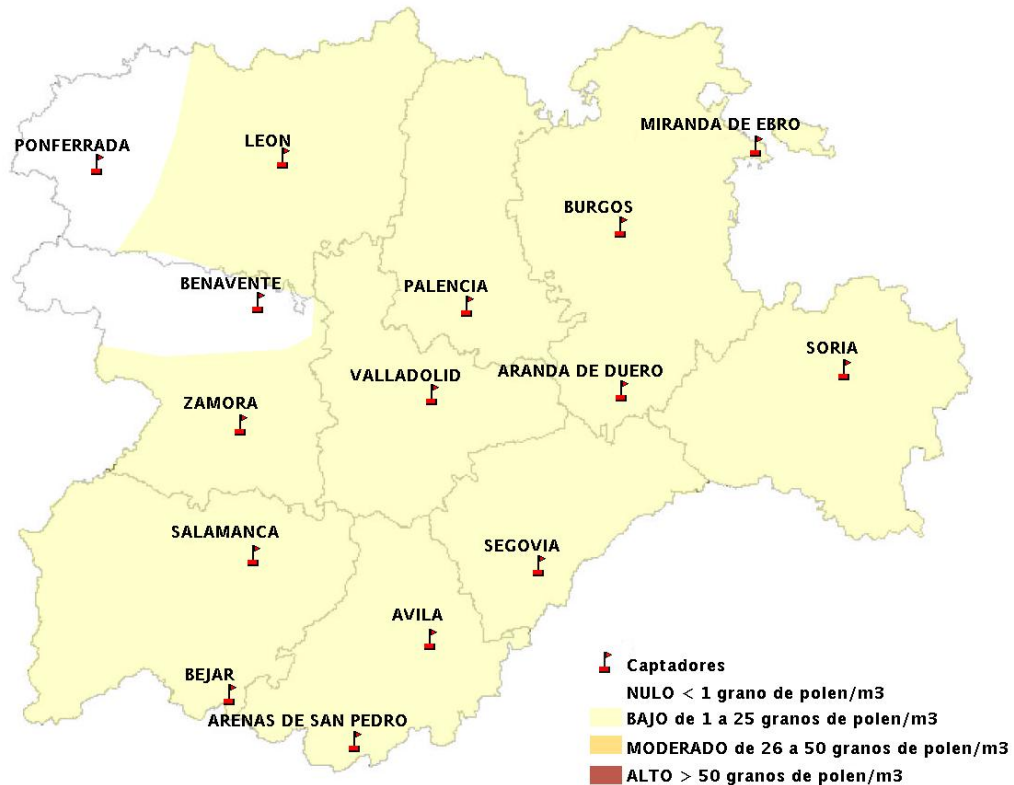

INFORME DE PREVISIONES DE NIVELES DE POLEN

21/02/2013

Los datos reflejados en los siguientes mapas y ficha de previsión para el fin de semana de los niveles de polen de los tipos polínicos más alergénicos, de cada estación de medida, han sido aportados por el Registro Aerobiológico de Castilla y León.

(ORDEN SAN/417/2010, de 26 marzo, por la que se crea el Registro Aerobiológico de Castilla y León.)

Mapa de previsión de Niveles de Polen:URTICACEAE del Jueves 21-2-13 al Domingo 24-2-13