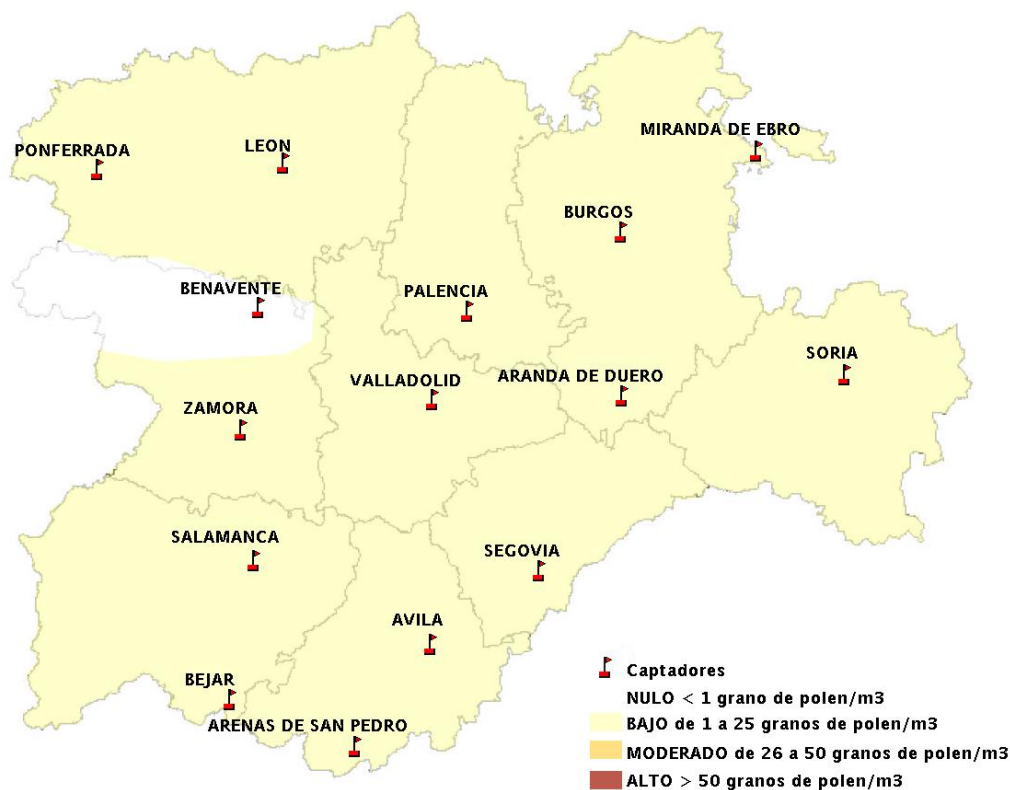

(ORDEN SAN/417/2010, de 26 marzo, por la que se crea el Registro Aerobiológico de Castilla y León.)

Mapa de previsión de Niveles de Polen:URTICACEAE del Jueves 21-2-13 al Domingo 24-2-13

Mapa de previsión de Niveles de Polen: PLATANUS del Jueves 21-2-13 al Domingo 24-2-13

Mapa de previsión de Niveles de Polen: POACEAE del Jueves 21-2-13 al Domingo 24-2-13

Mapa de previsión de Niveles de Polen:OLEA del Jueves 21-2-13 al Domingo 24-2-13

Mapa de previsión de Niveles de Polen:RUMEX del Jueves 21-2-13 al Domingo 24-2-13