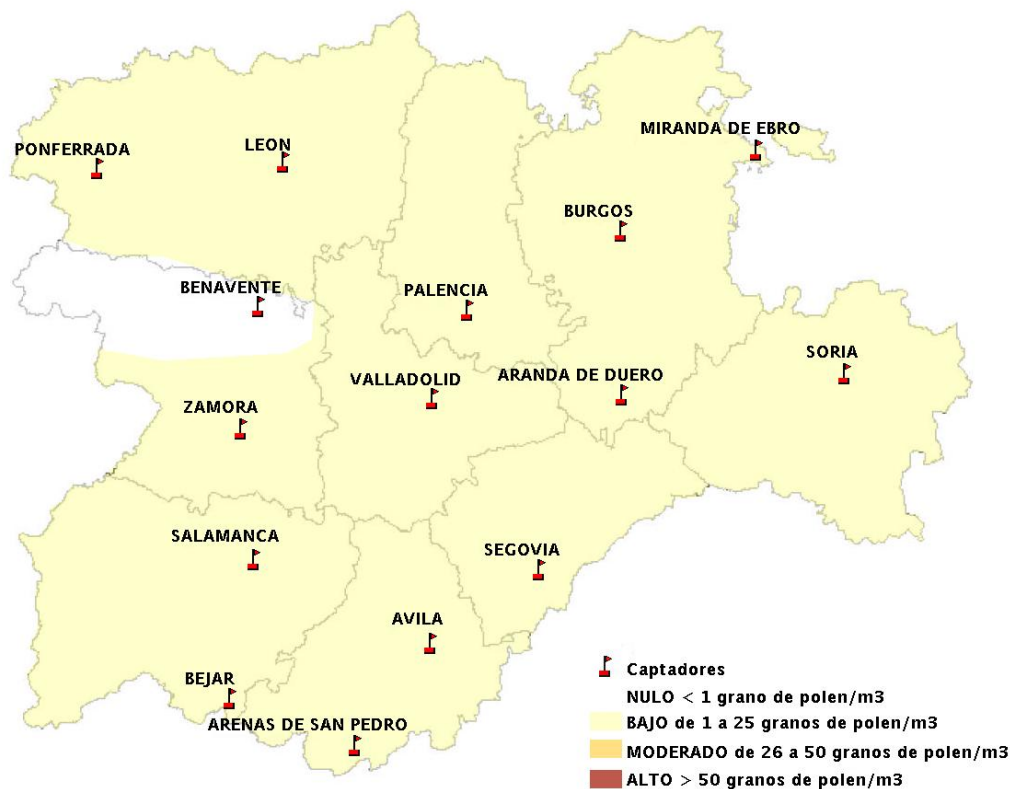

Mapa de previsión de Niveles de Polen: POACEAE del Jueves 21-2-13 al Domingo 24-2-13

Mapa de previsión de Niveles de Polen:OLEA del Jueves 21-2-13 al Domingo 24-2-13

Mapa de previsión de Niveles de Polen:RUMEX del Jueves 21-2-13 al Domingo 24-2-13

Mapa de previsión de Niveles de Polen:CUPRESSACEAE del Jueves 21-2-13 al Domingo 24-2-13

Mapa de previsión de Niveles de Polen:PLANTAGO del Jueves 21-2-13 al Domingo 24-2-13

FICHA PREVISIONES DE NIVELES DE POLEN SEMANALES