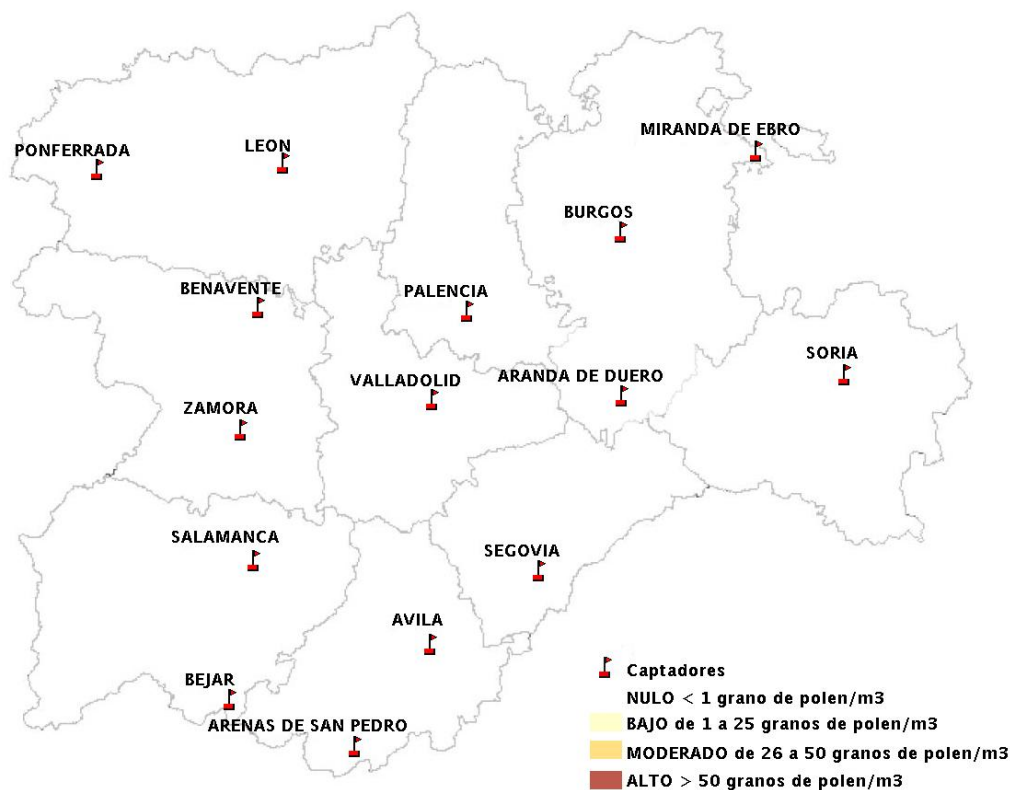

Mapa de previsión de Niveles de Polen: POACEAE del Jueves 21-2-13 al Domingo 24-2-13

Mapa de previsión de Niveles de Polen:OLEA del Jueves 21-2-13 al Domingo 24-2-13

Mapa de previsión de Niveles de Polen:RUMEX del Jueves 21-2-13 al Domingo 24-2-13

Mapa de previsión de Niveles de Polen:CUPRESSACEAE del Jueves 21-2-13 al Domingo 24-2-13

Mapa de previsión de Niveles de Polen:PLANTAGO del Jueves 21-2-13 al Domingo 24-2-13

FICHA PREVISIONES DE NIVELES DE POLEN SEMANALES