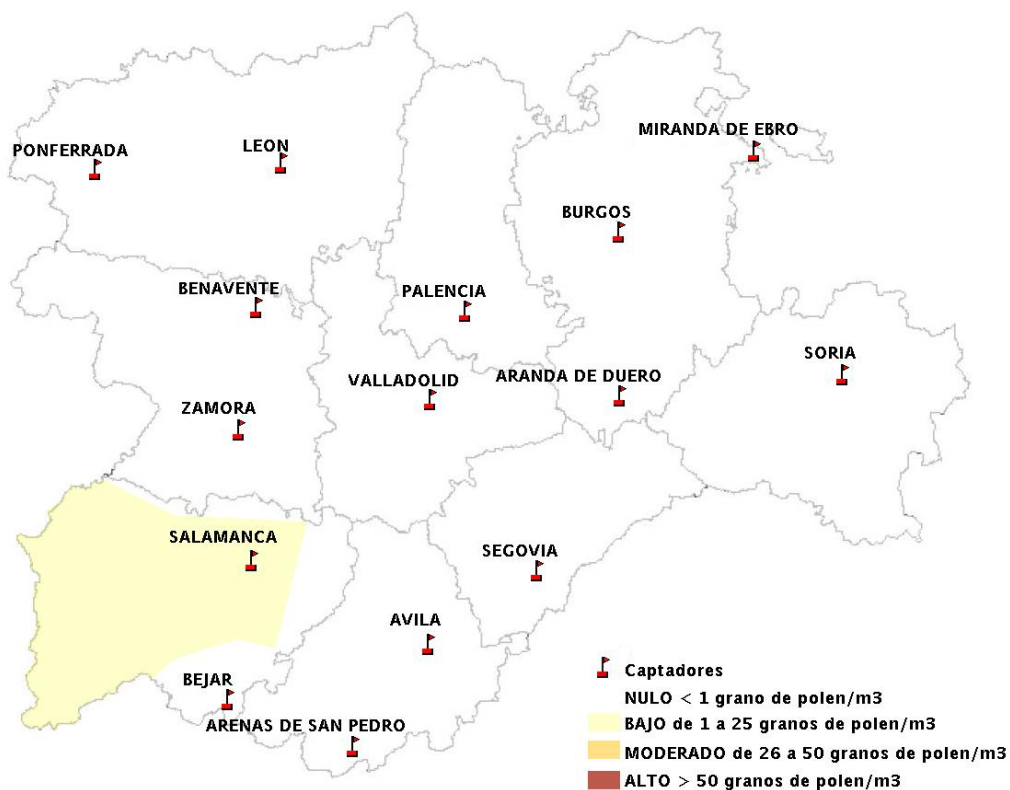

(ORDEN SAN/417/2010, de 26 marzo, por la que se crea el Registro Aerobiológico de Castilla y León.)

Mapa de previsión de Niveles de Polen:URTICACEAE del Jueves 21-2-13 al Domingo 24-2-13

Mapa de previsión de Niveles de Polen: PLATANUS del Jueves 21-2-13 al Domingo 24-2-13

Mapa de previsión de Niveles de Polen: POACEAE del Jueves 21-2-13 al Domingo 24-2-13

Mapa de previsión de Niveles de Polen:OLEA del Jueves 21-2-13 al Domingo 24-2-13

Mapa de previsión de Niveles de Polen:RUMEX del Jueves 21-2-13 al Domingo 24-2-13