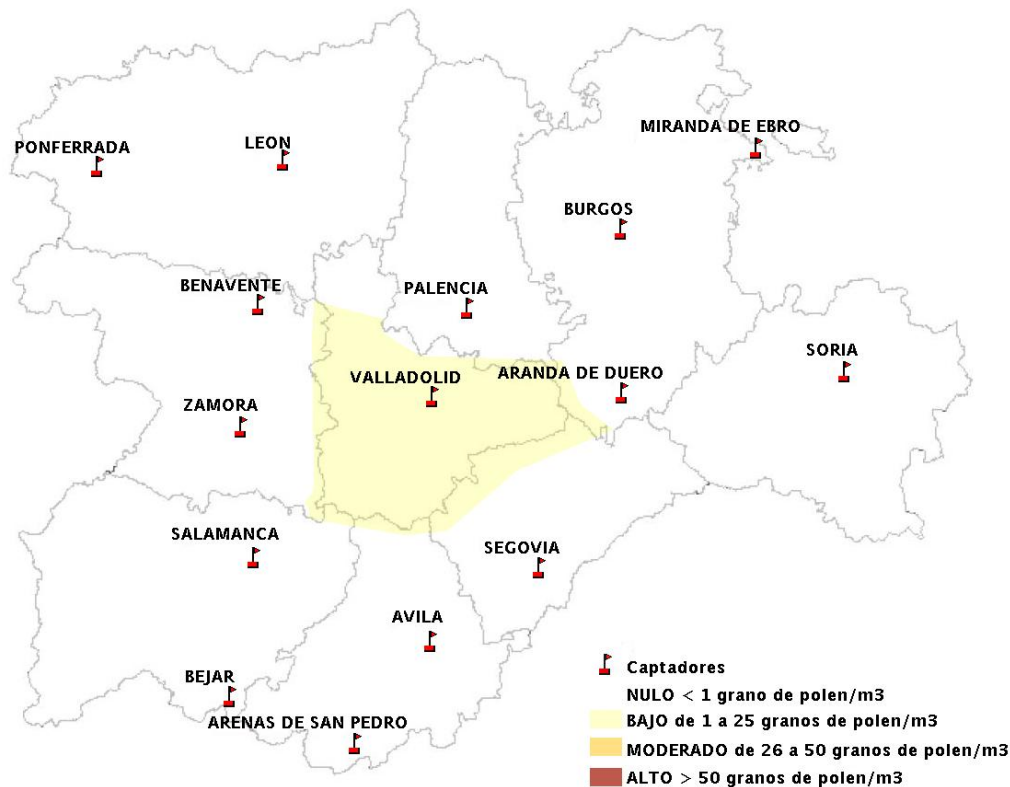

Mapa de previsión de Niveles de Polen: PLATANUS del Jueves 21-2-13 al Domingo 24-2-13