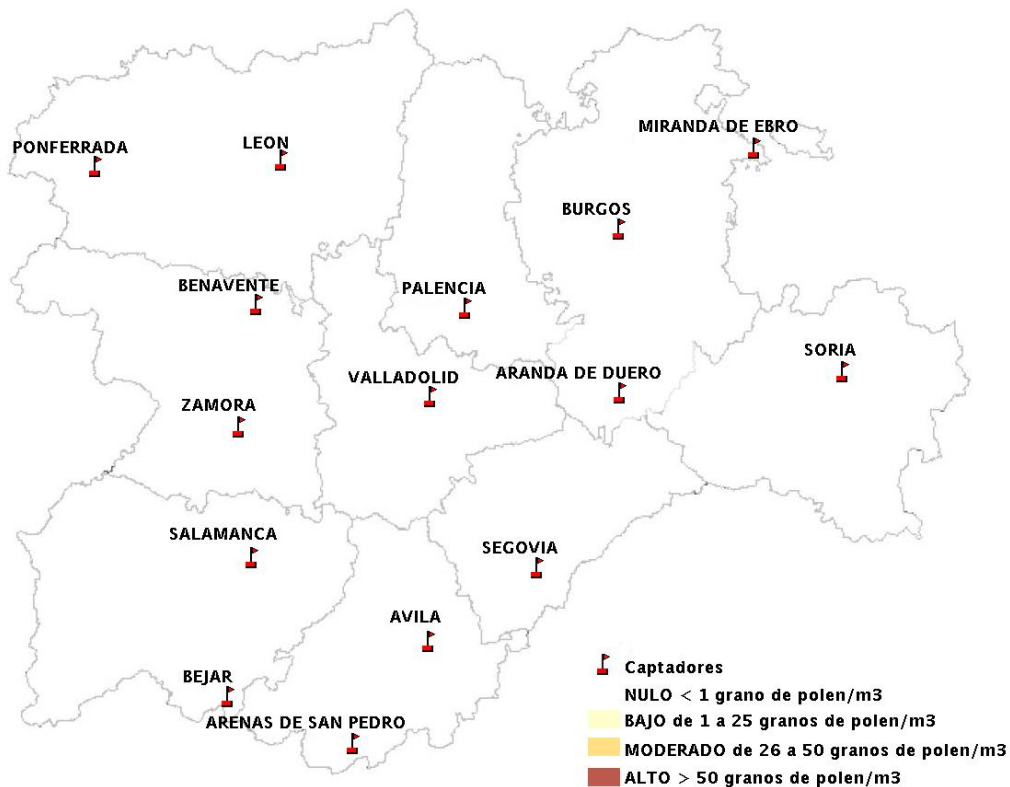

(ORDEN SAN/417/2010, de 26 marzo, por la que se crea el Registro Aerobiológico de Castilla y León.)

Mapa de previsión de Niveles de Polen:URTICACEAE del Jueves 21-2-13 al Domingo 24-2-13

Mapa de previsión de Niveles de Polen: PLATANUS del Jueves 21-2-13 al Domingo 24-2-13

Mapa de previsión de Niveles de Polen: POACEAE del Jueves 21-2-13 al Domingo 24-2-13

Mapa de previsión de Niveles de Polen:OLEA del Jueves 21-2-13 al Domingo 24-2-13

Mapa de previsión de Niveles de Polen:RUMEX del Jueves 21-2-13 al Domingo 24-2-13