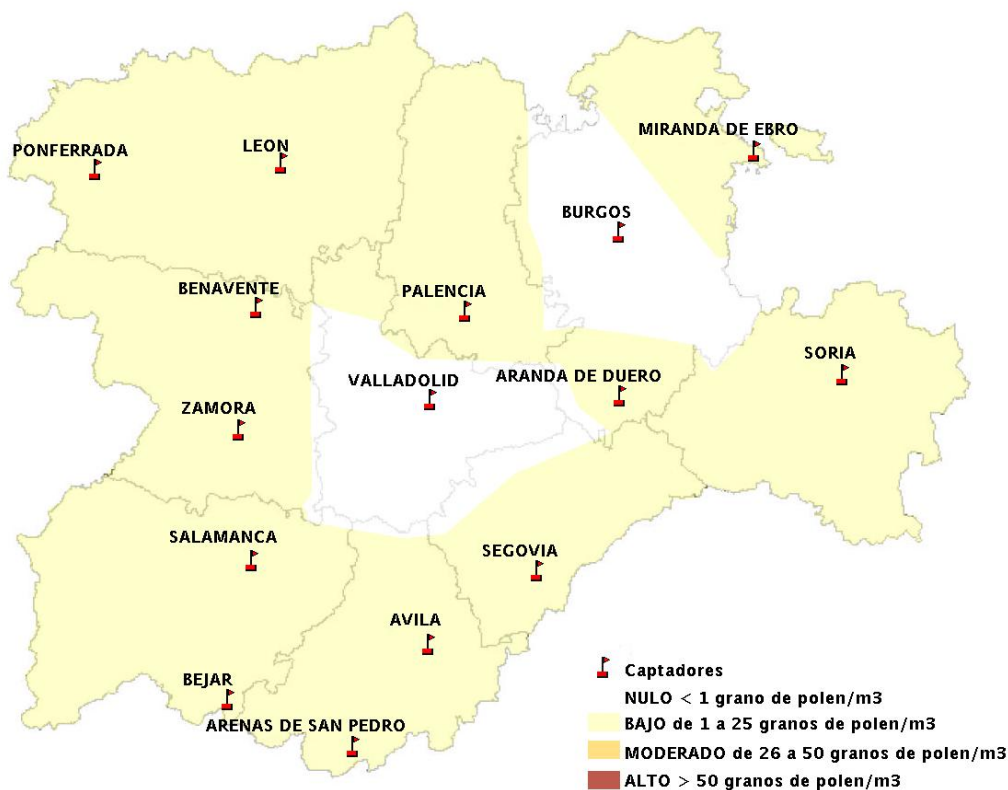

## 18/10/2012

Los datos reflejados en los siguientes mapas y ficha de previsión para el fin de semana de los niveles de polen de los tipos polínicos más alergénicos, de cada estación de medida, han sido aportados por el Registro Aerobiológico de Castilla y León.

(ORDEN SAN/417/2010, de 26 marzo, por la que se crea el Registro Aerobiológico de Castilla y León.)

Mapa de previsión de Niveles de Polen:URTICACEAE del Jueves 18-10-12 al Domingo 21-10-12

Mapa de previsión de Niveles de Polen:PLATANUS del Jueves 18-10-12 al Domingo 21-10-12

Mapa de previsión de Niveles de Polen:POACEAE del Jueves 18-10-12 al Domingo 21-10-12

Mapa de previsión de Niveles de Polen:OLEA del Jueves 18-10-12 al Domingo 21-10-12

Mapa de previsión de Niveles de Polen:RUMEX del Jueves 18-10-12 al Domingo 21-10-12