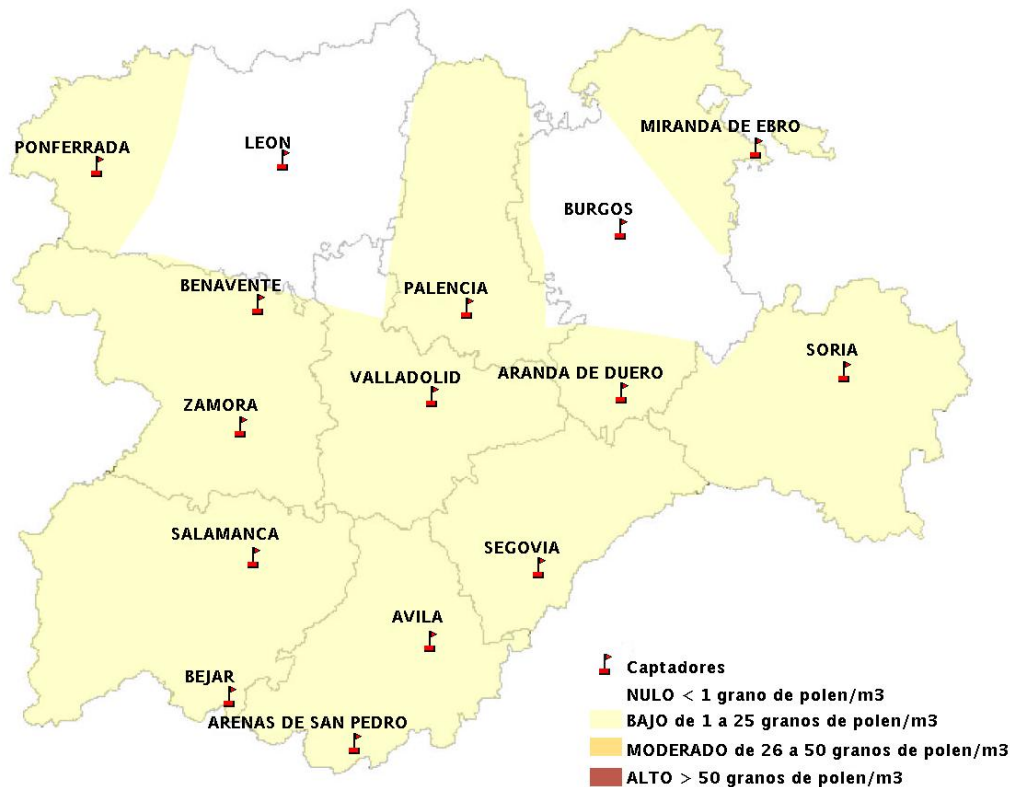

Mapa de previsión de Niveles de Polen:POACEAE del Jueves 18-10-12 al Domingo 21-10-12

Mapa de previsión de Niveles de Polen:OLEA del Jueves 18-10-12 al Domingo 21-10-12

Mapa de previsión de Niveles de Polen:RUMEX del Jueves 18-10-12 al Domingo 21-10-12

Mapa de previsión de Niveles de Polen:CUPRESSACEAE del Jueves 18-10-12 al Domingo 21-10-12

Mapa de previsión de Niveles de Polen:PLANTAGO del Jueves 18-10-12 al Domingo 21-10-12