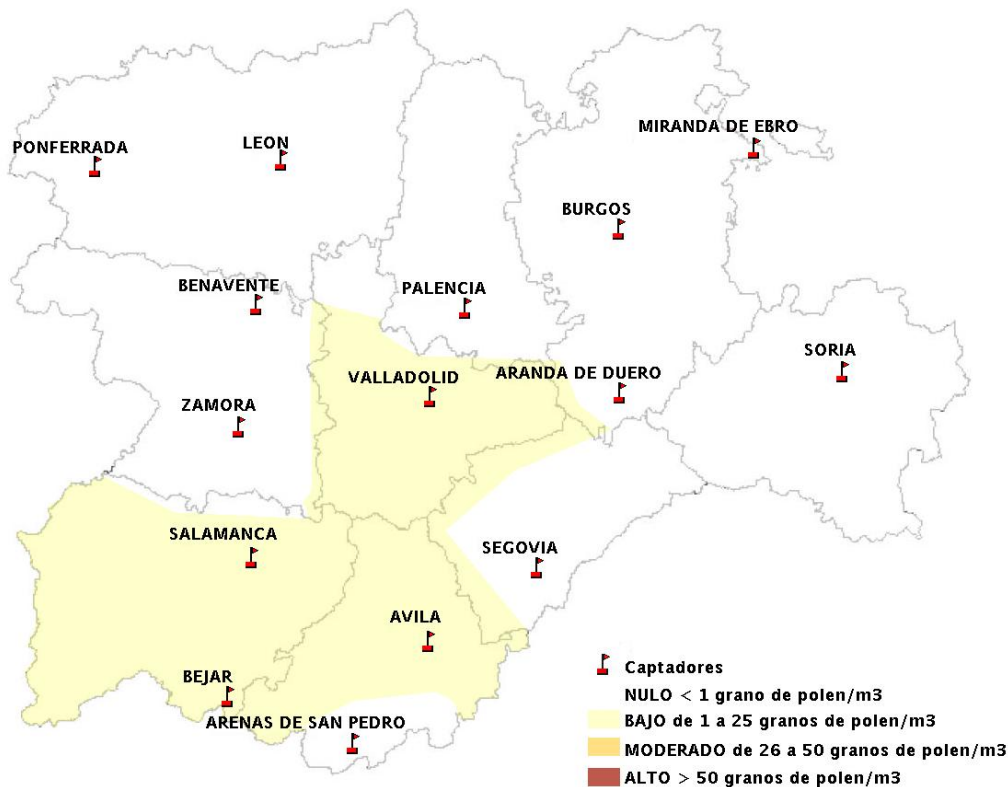

Mapa de previsión de Niveles de Polen:PLATANUS del Jueves 18-10-12 al Domingo 21-10-12