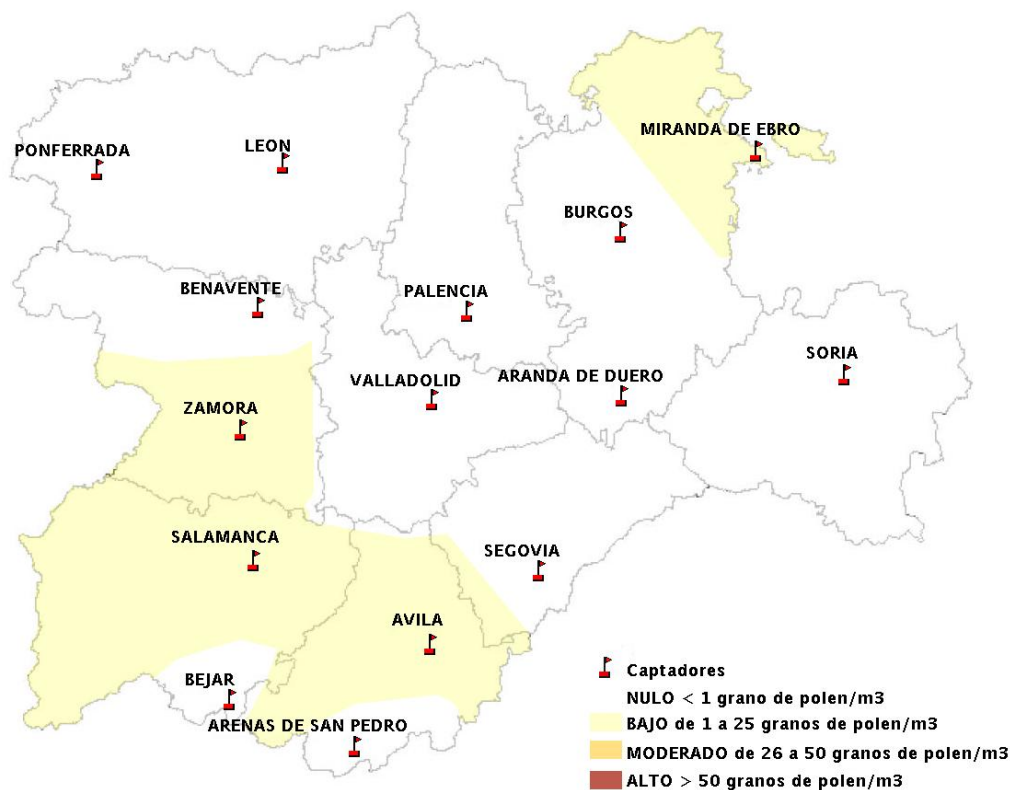

Mapa de previsión de Niveles de Polen:POACEAE del Jueves 18-10-12 al Domingo 21-10-12

Mapa de previsión de Niveles de Polen:OLEA del Jueves 18-10-12 al Domingo 21-10-12

Mapa de previsión de Niveles de Polen:RUMEX del Jueves 18-10-12 al Domingo 21-10-12

Mapa de previsión de Niveles de Polen:CUPRESSACEAE del Jueves 18-10-12 al Domingo 21-10-12

Mapa de previsión de Niveles de Polen:PLANTAGO del Jueves 18-10-12 al Domingo 21-10-12