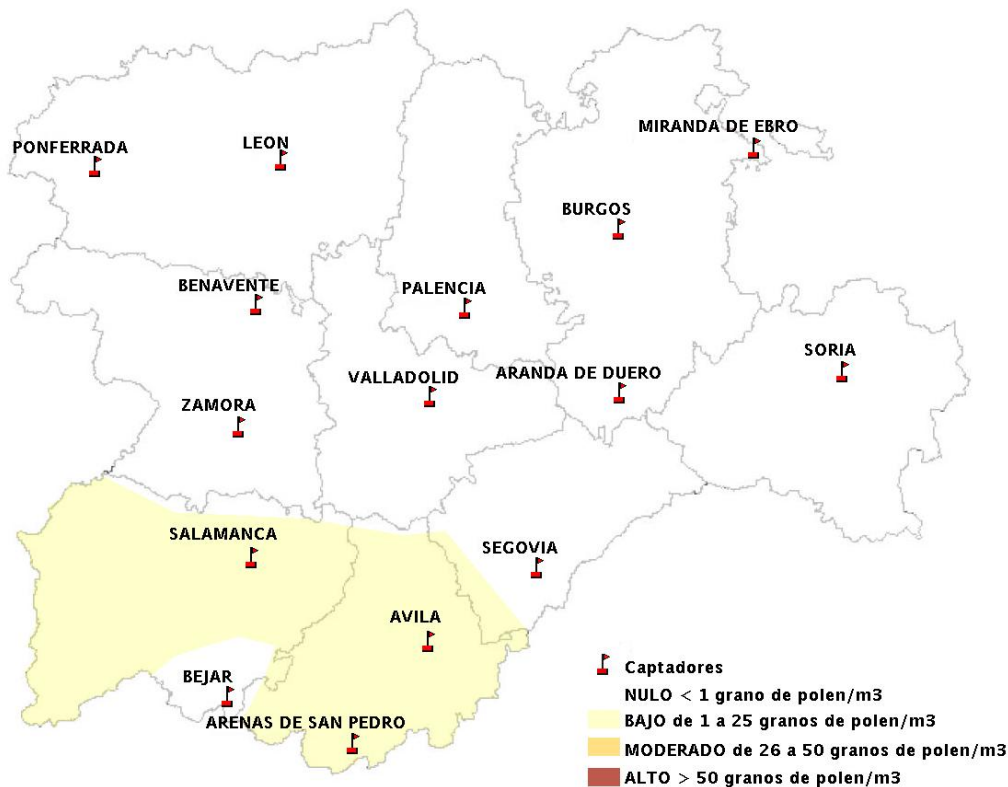

## 18/10/2012

Los datos reflejados en los siguientes mapas y ficha de previsión para el fin de semana de los niveles de polen de los tipos polínicos más alergénicos, de cada estación de medida, han sido aportados por el Registro Aerobiológico de Castilla y León.

(ORDEN SAN/417/2010, de 26 marzo, por la que se crea el Registro Aerobiológico de Castilla y León.)

Mapa de previsión de Niveles de Polen:URTICACEAE del Jueves 18-10-12 al Domingo 21-10-12

Mapa de previsión de Niveles de Polen:PLATANUS del Jueves 18-10-12 al Domingo 21-10-12

Mapa de previsión de Niveles de Polen:POACEAE del Jueves 18-10-12 al Domingo 21-10-12

Mapa de previsión de Niveles de Polen:OLEA del Jueves 18-10-12 al Domingo 21-10-12

Mapa de previsión de Niveles de Polen:RUMEX del Jueves 18-10-12 al Domingo 21-10-12