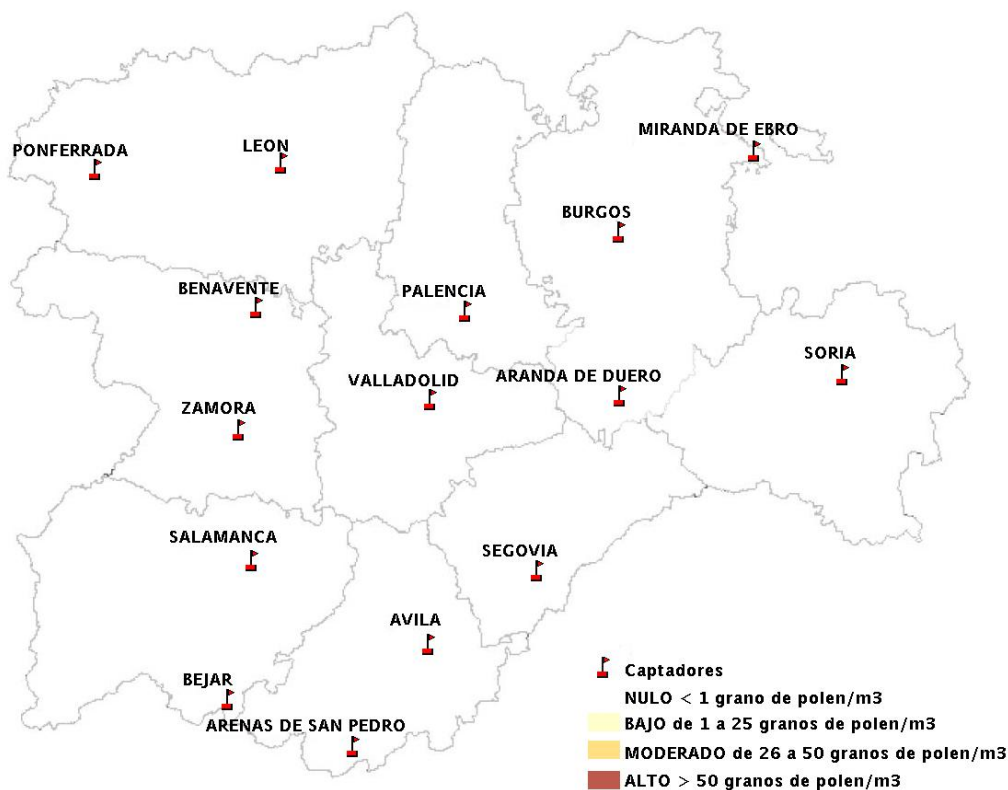

## 18/10/2012

Los datos reflejados en los siguientes mapas y ficha de previsión para el fin de semana de los niveles de polen de los tipos polínicos más alergénicos, de cada estación de medida, han sido aportados por el Registro Aerobiológico de Castilla y León.

(ORDEN SAN/417/2010, de 26 marzo, por la que se crea el Registro Aerobiológico de Castilla y León.)

Mapa de previsión de Niveles de Polen:URTICACEAE del Jueves 18-10-12 al Domingo 21-10-12

Mapa de previsión de Niveles de Polen:PLATANUS del Jueves 18-10-12 al Domingo 21-10-12

Mapa de previsión de Niveles de Polen:POACEAE del Jueves 18-10-12 al Domingo 21-10-12

Mapa de previsión de Niveles de Polen:OLEA del Jueves 18-10-12 al Domingo 21-10-12

Mapa de previsión de Niveles de Polen:RUMEX del Jueves 18-10-12 al Domingo 21-10-12