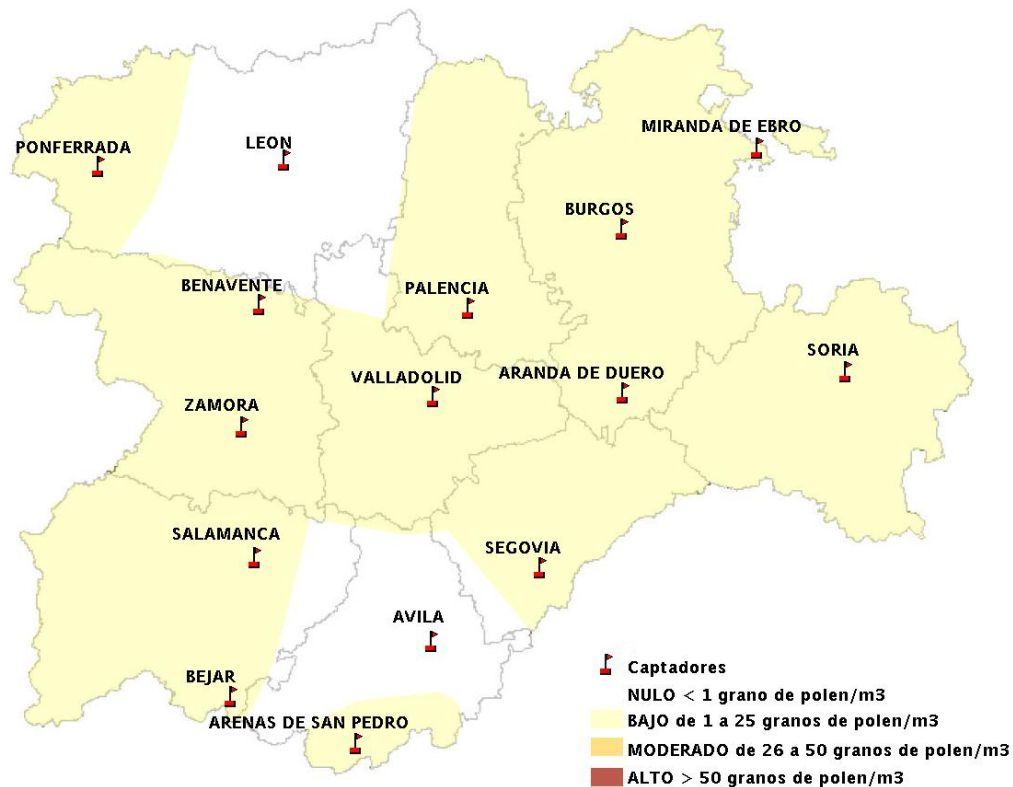

INFORME DE PREVISIONES DE NIVELES DE POLEN

18/10/2012

Los datos reflejados en los siguientes mapas y ficha de previsión para el fin de semana de los niveles de polen de los tipos polínicos más alergénicos, de cada estación de medida, han sido aportados por el Registro Aerobiológico de Castilla y León.

(ORDEN SAN/417/2010, de 26 marzo, por la que se crea el Registro Aerobiológico de Castilla y León.)

Mapa de previsión de Niveles de Polen:URTICACEAE del Jueves 18-10-12 al Domingo 21-10-12