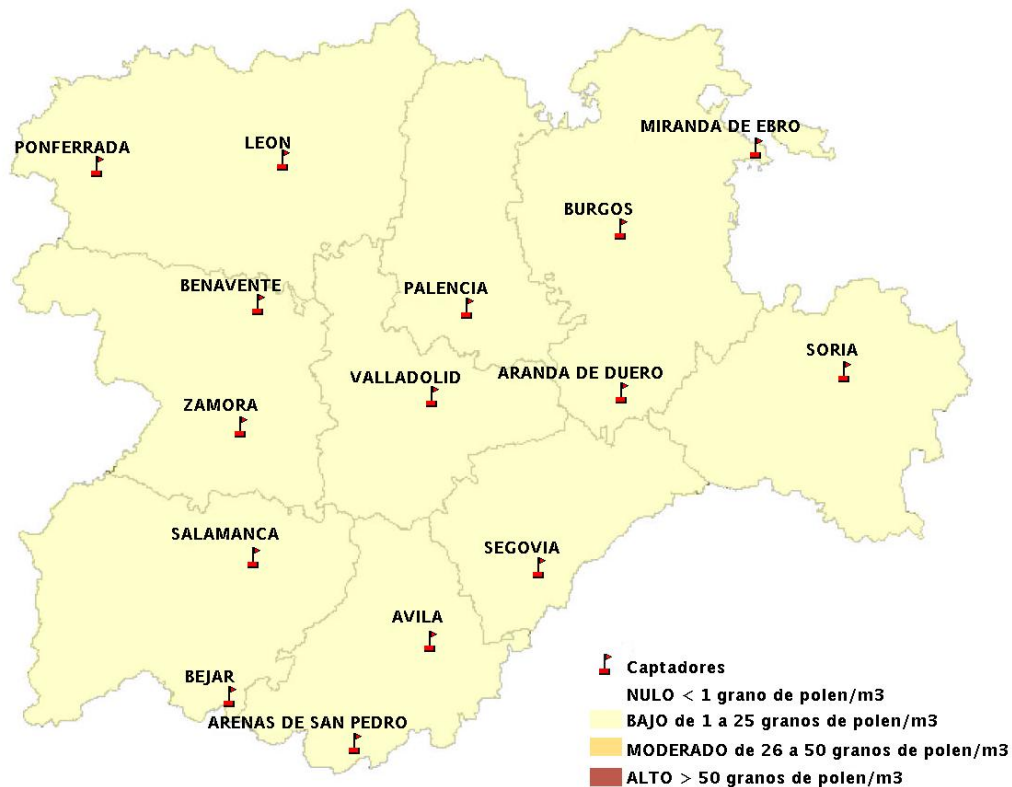

INFORME DE PREVISIONES DE NIVELES DE POLEN

30/08/2012

Los datos reflejados en los siguientes mapas y ficha de previsión para el fin de semana de los niveles de polen de los tipos polínicos más alergénicos, de cada estación de medida, han sido aportados por el Registro Aerobiológico de Castilla y León.

(ORDEN SAN/417/2010, de 26 marzo, por la que se crea el Registro Aerobiológico de Castilla y León.)

Mapa de previsión de Niveles de Polen:URTICACEAE del Jueves 30-8-12 al Domingo 2-9-12