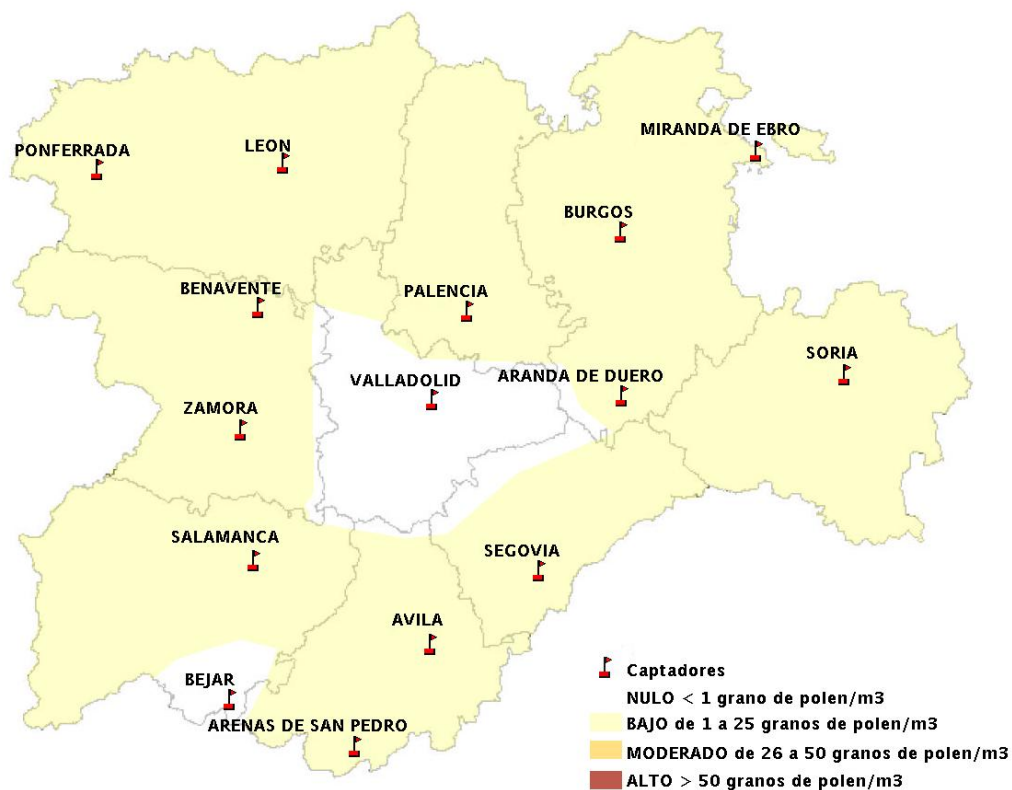

Mapa de previsión de Niveles de Polen: POACEAE del Jueves 30-8-12 al Domingo 2-9-12

Mapa de previsión de Niveles de Polen:OLEA del Jueves 30-8-12 al Domingo 2-9-12

Mapa de previsión de Niveles de Polen:RUMEX del Jueves 30-8-12 al Domingo 2-9-12

Mapa de previsión de Niveles de Polen:CUPRESSACEAE del Jueves 30-8-12 al Domingo 2-9-12

Mapa de previsión de Niveles de Polen:PLANTAGO del Jueves 30-8-12 al Domingo 2-9-12