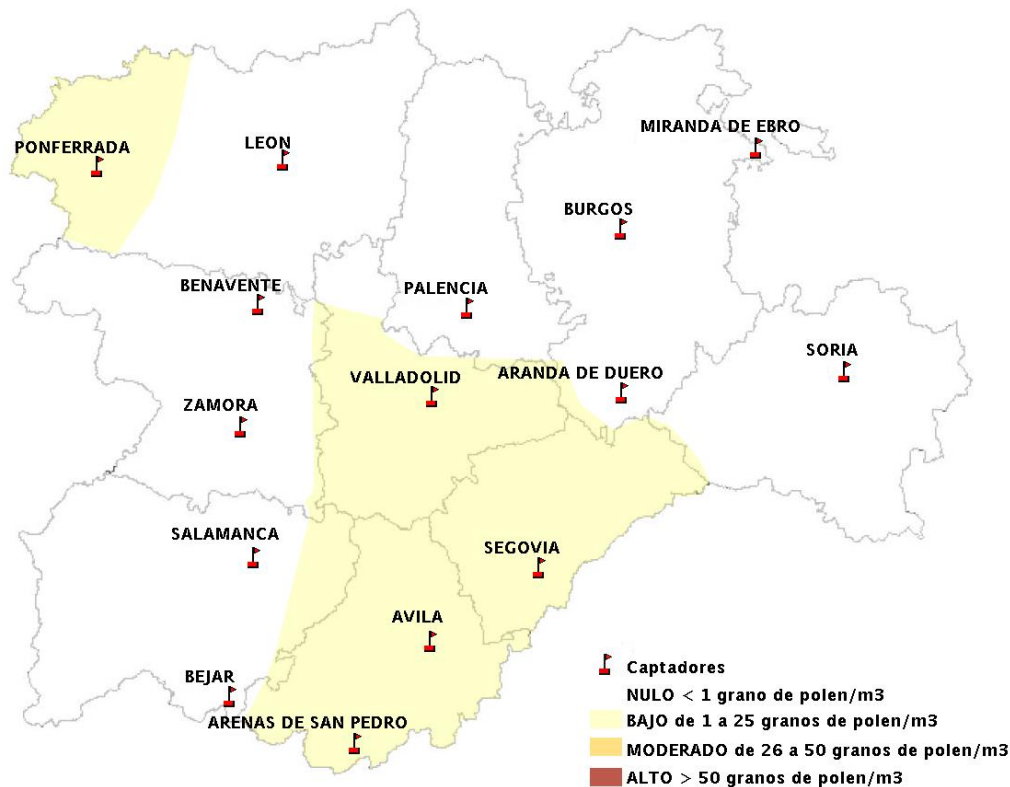

Mapa de previsión de Niveles de Polen: PLATANUS del Jueves 30-8-12 al Domingo 2-9-12