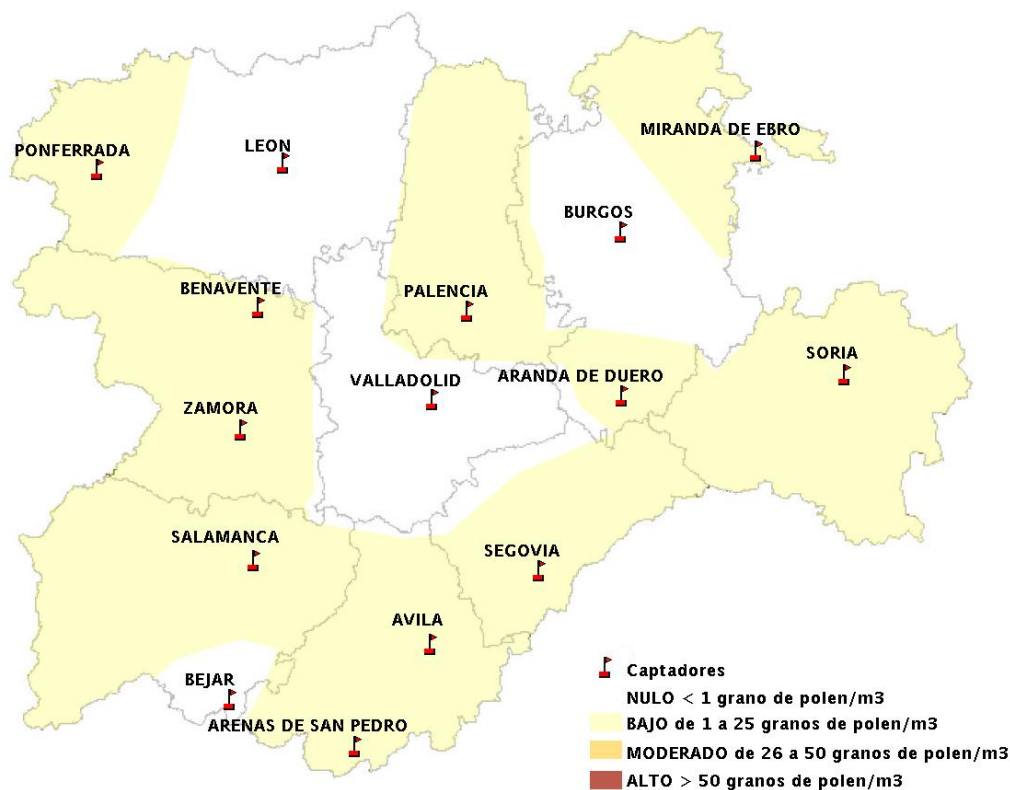

## 30/08/2012

Los datos reflejados en los siguientes mapas y ficha de previsión para el fin de semana de los niveles de polen de los tipos polínicos más alergénicos, de cada estación de medida, han sido aportados por el Registro Aerobiológico de Castilla y León.

(ORDEN SAN/417/2010, de 26 marzo, por la que se crea el Registro Aerobiológico de Castilla y León.)

Mapa de previsión de Niveles de Polen:URTICACEAE del Jueves 30-8-12 al Domingo 2-9-12

Mapa de previsión de Niveles de Polen: PLATANUS del Jueves 30-8-12 al Domingo 2-9-12

Mapa de previsión de Niveles de Polen: POACEAE del Jueves 30-8-12 al Domingo 2-9-12

Mapa de previsión de Niveles de Polen:OLEA del Jueves 30-8-12 al Domingo 2-9-12

Mapa de previsión de Niveles de Polen:RUMEX del Jueves 30-8-12 al Domingo 2-9-12