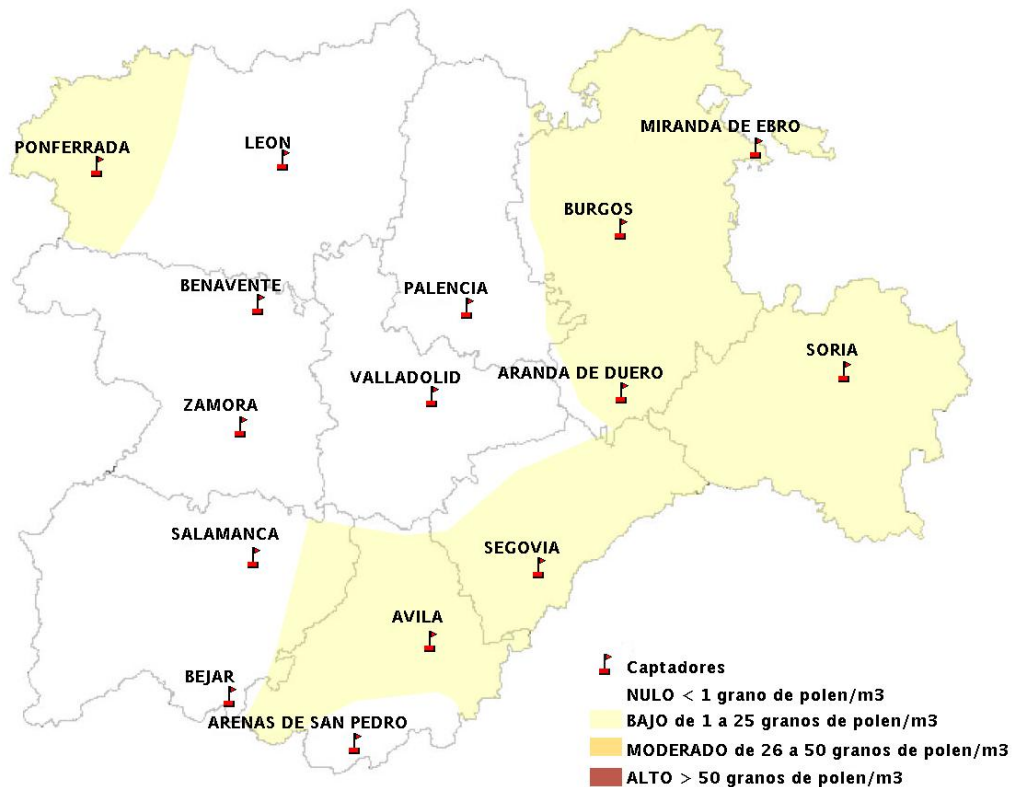

Mapa de previsión de Niveles de Polen: POACEAE del Jueves 30-8-12 al Domingo 2-9-12

Mapa de previsión de Niveles de Polen:OLEA del Jueves 30-8-12 al Domingo 2-9-12

Mapa de previsión de Niveles de Polen:RUMEX del Jueves 30-8-12 al Domingo 2-9-12

Mapa de previsión de Niveles de Polen:CUPRESSACEAE del Jueves 30-8-12 al Domingo 2-9-12

Mapa de previsión de Niveles de Polen:PLANTAGO del Jueves 30-8-12 al Domingo 2-9-12