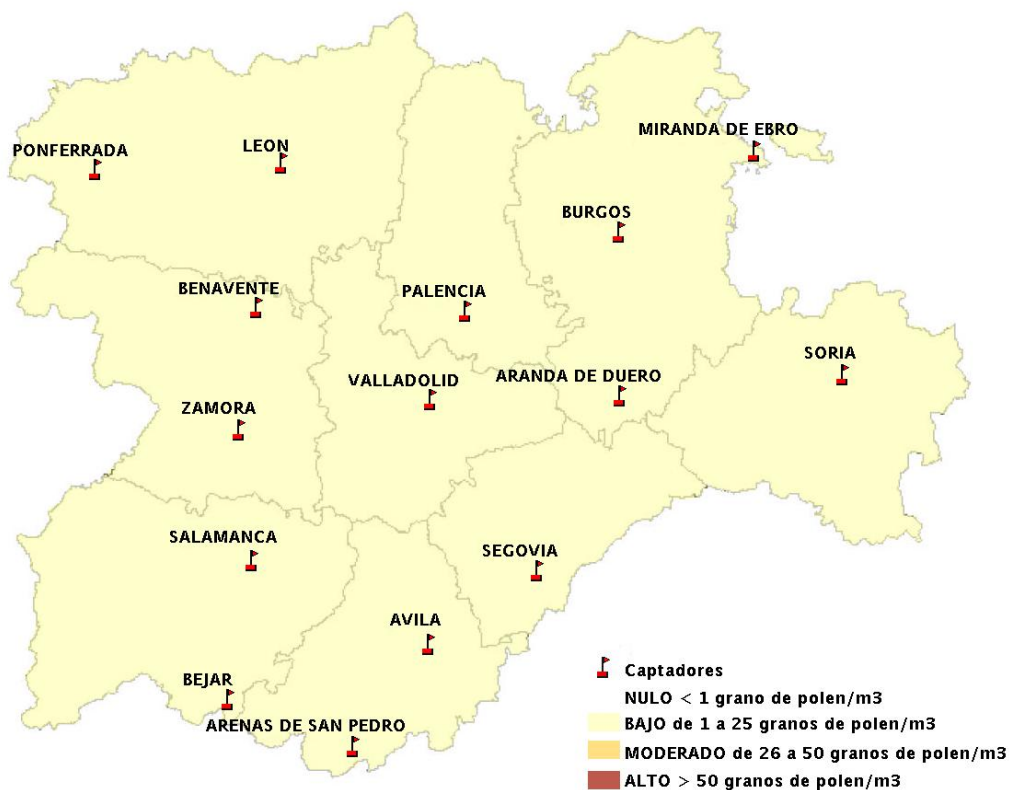

Mapa de previsión de Niveles de Polen: POACEAE del Jueves 16-8-12 al Domingo 19-8-12

Mapa de previsión de Niveles de Polen:OLEA del Jueves 16-8-12 al Domingo 19-8-12

Mapa de previsión de Niveles de Polen:RUMEX del Jueves 16-8-12 al Domingo 19-8-12

Mapa de previsión de Niveles de Polen:CUPRESSACEAE del Jueves 16-8-12 al Domingo 19-8-12

Mapa de previsión de Niveles de Polen:PLANTAGO del Jueves 16-8-12 al Domingo 19-8-12

FICHA PREVISIONES DE NIVELES DE POLEN SEMANALES