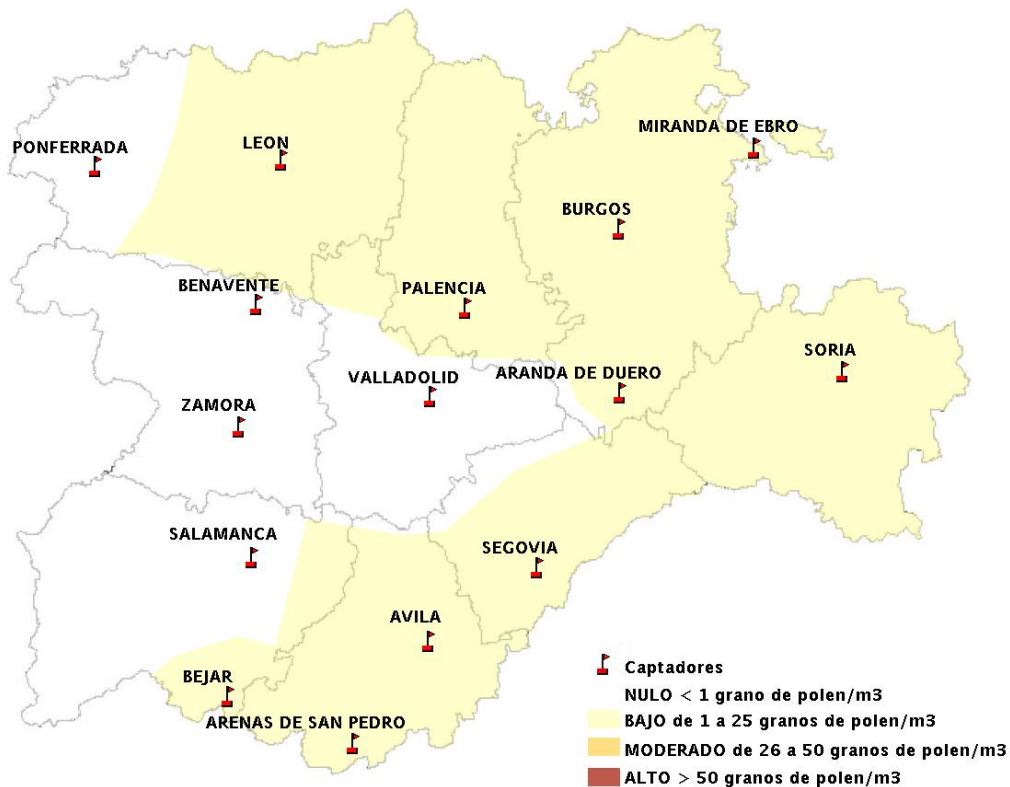

Mapa de previsión de Niveles de Polen: POACEAE del Jueves 16-8-12 al Domingo 19-8-12

Mapa de previsión de Niveles de Polen:OLEA del Jueves 16-8-12 al Domingo 19-8-12

Mapa de previsión de Niveles de Polen:RUMEX del Jueves 16-8-12 al Domingo 19-8-12

Mapa de previsión de Niveles de Polen:CUPRESSACEAE del Jueves 16-8-12 al Domingo 19-8-12

Mapa de previsión de Niveles de Polen:PLANTAGO del Jueves 16-8-12 al Domingo 19-8-12

FICHA PREVISIONES DE NIVELES DE POLEN SEMANALES