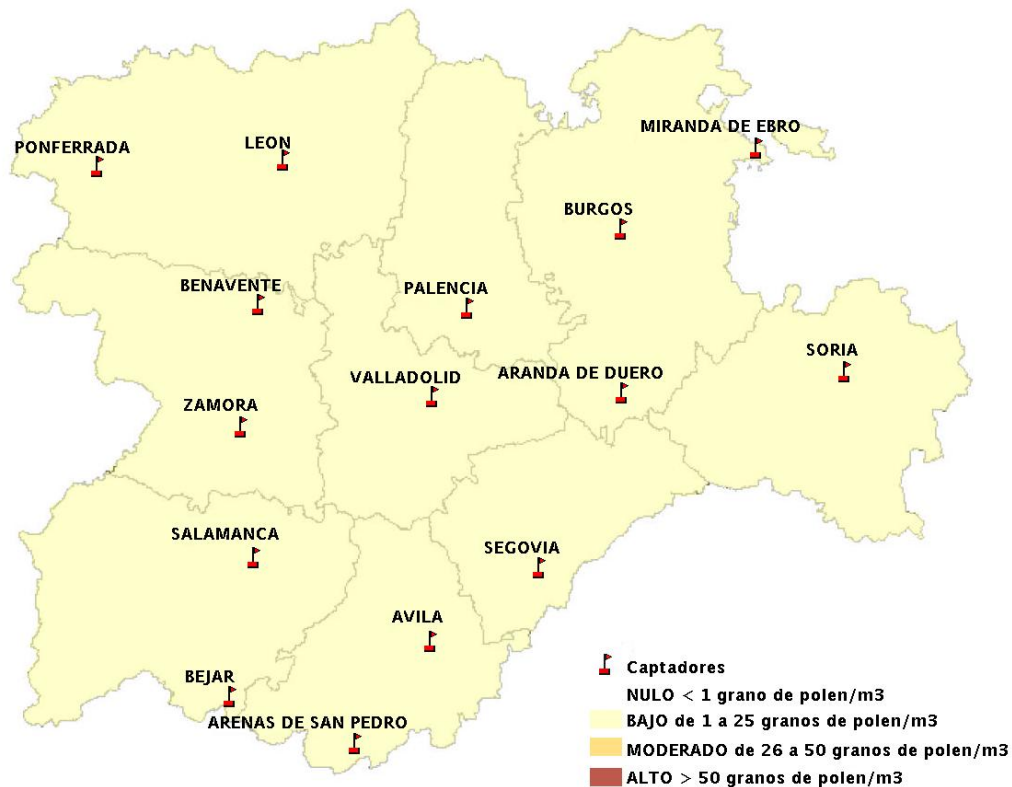

INFORME DE PREVISIONES DE NIVELES DE POLEN

16/08/2012

Los datos reflejados en los siguientes mapas y ficha de previsión para el fin de semana de los niveles de polen de los tipos polínicos más alergénicos, de cada estación de medida, han sido aportados por el Registro Aerobiológico de Castilla y León.

(ORDEN SAN/417/2010, de 26 marzo, por la que se crea el Registro Aerobiológico de Castilla y León.)

Mapa de previsión de Niveles de Polen:URTICACEAE del Jueves 16-8-12 al Domingo 19-8-12