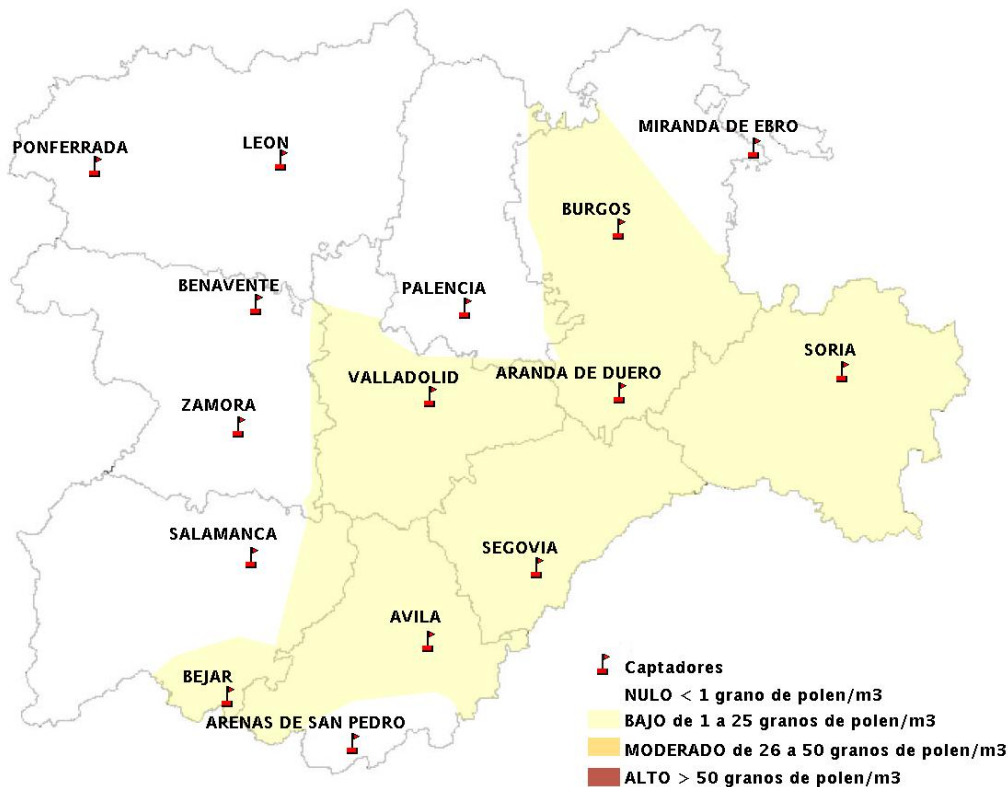

INFORME DE PREVISIONES DE NIVELES DE POLEN

16/08/2012

Los datos reflejados en los siguientes mapas y ficha de previsión para el fin de semana de los niveles de polen de los tipos polínicos más alergénicos, de cada estación de medida, han sido aportados por el Registro Aerobiológico de Castilla y León.

Mapa de previsión de Niveles de Polen: POACEAE del Jueves 16-8-12 al Domingo 19-8-12

Mapa de previsión de Niveles de Polen:OLEA del Jueves 16-8-12 al Domingo 19-8-12

Mapa de previsión de Niveles de Polen:RUMEX del Jueves 16-8-12 al Domingo 19-8-12