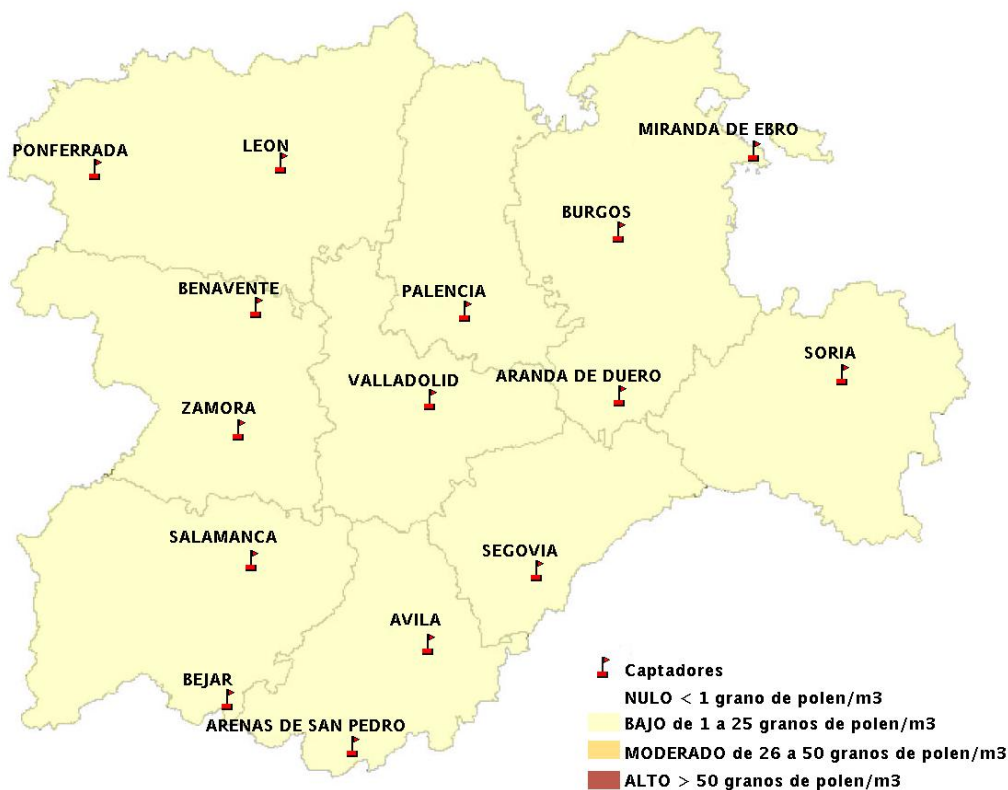

(ORDEN SAN/417/2010, de 26 marzo, por la que se crea el Registro Aerobiológico de Castilla y León.)

Mapa de previsión de Niveles de Polen:URTICACEAE del Jueves 16-8-12 al Domingo 19-8-12

Mapa de previsión de Niveles de Polen: PLATANUS del Jueves 16-8-12 al Domingo 19-8-12

Mapa de previsión de Niveles de Polen: POACEAE del Jueves 16-8-12 al Domingo 19-8-12

Mapa de previsión de Niveles de Polen:OLEA del Jueves 16-8-12 al Domingo 19-8-12

Mapa de previsión de Niveles de Polen:RUMEX del Jueves 16-8-12 al Domingo 19-8-12