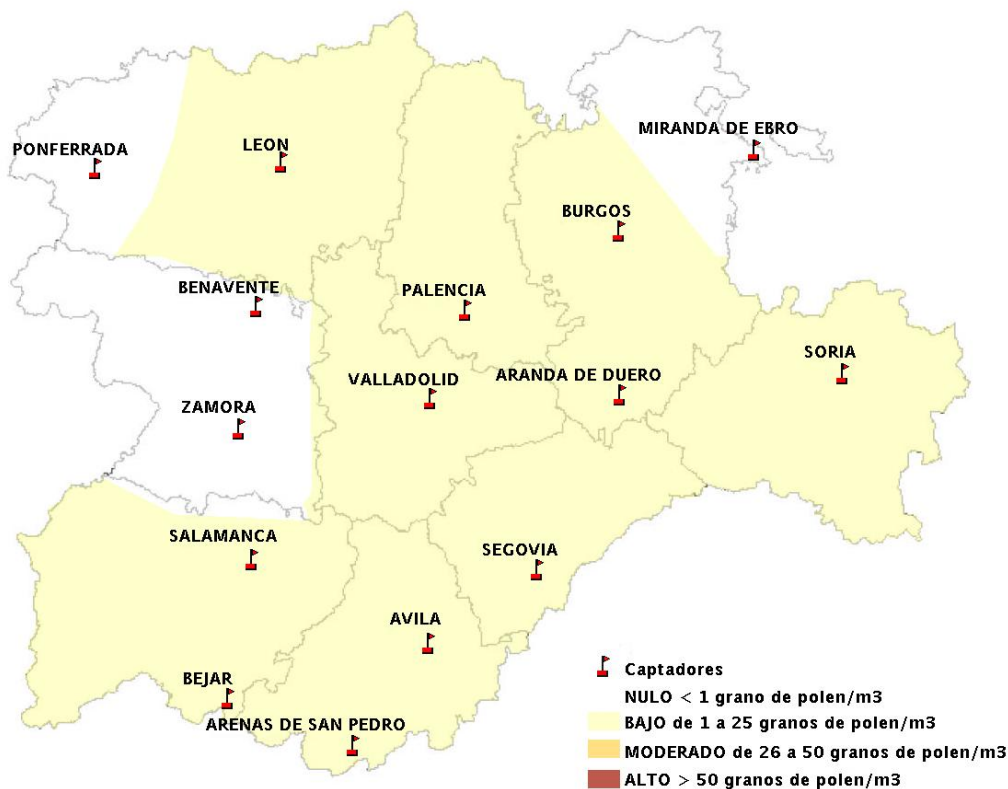

(ORDEN SAN/417/2010, de 26 marzo, por la que se crea el Registro Aerobiológico de Castilla y León.)

Mapa de previsión de Niveles de Polen:URTICACEAE del Jueves 16-8-12 al Domingo 19-8-12

Mapa de previsión de Niveles de Polen: PLATANUS del Jueves 16-8-12 al Domingo 19-8-12

Mapa de previsión de Niveles de Polen: POACEAE del Jueves 16-8-12 al Domingo 19-8-12

Mapa de previsión de Niveles de Polen:OLEA del Jueves 16-8-12 al Domingo 19-8-12

Mapa de previsión de Niveles de Polen:RUMEX del Jueves 16-8-12 al Domingo 19-8-12