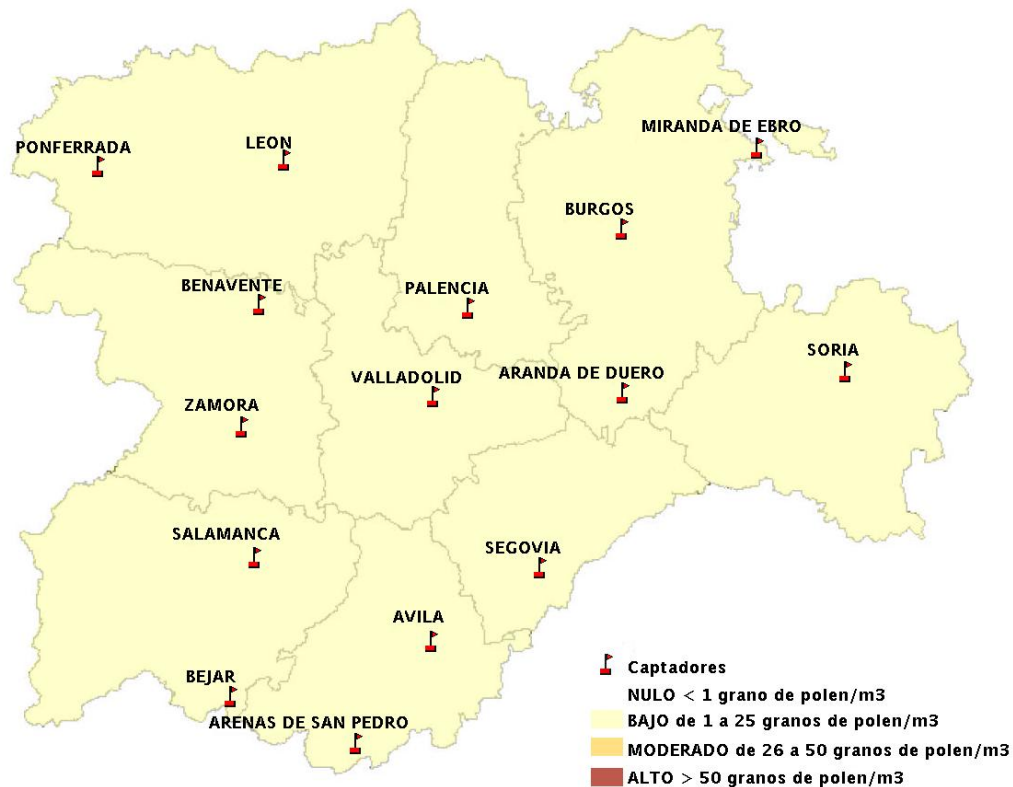

INFORME DE PREVISIONES DE NIVELES DE POLEN

10/05/2012

Los datos reflejados en los siguientes mapas y ficha de previsión para el fin de semana de los niveles de polen de los tipos polínicos más alergénicos, de cada estación de medida, han sido aportados por el Registro Aerobiológico de Castilla y León.

(ORDEN SAN/417/2010, de 26 marzo, por la que se crea el Registro Aerobiológico de Castilla y León.)

Mapa de previsión de Niveles de Polen:URTICACEAE del Jueves 10-5-12 al Domingo 13-5-12