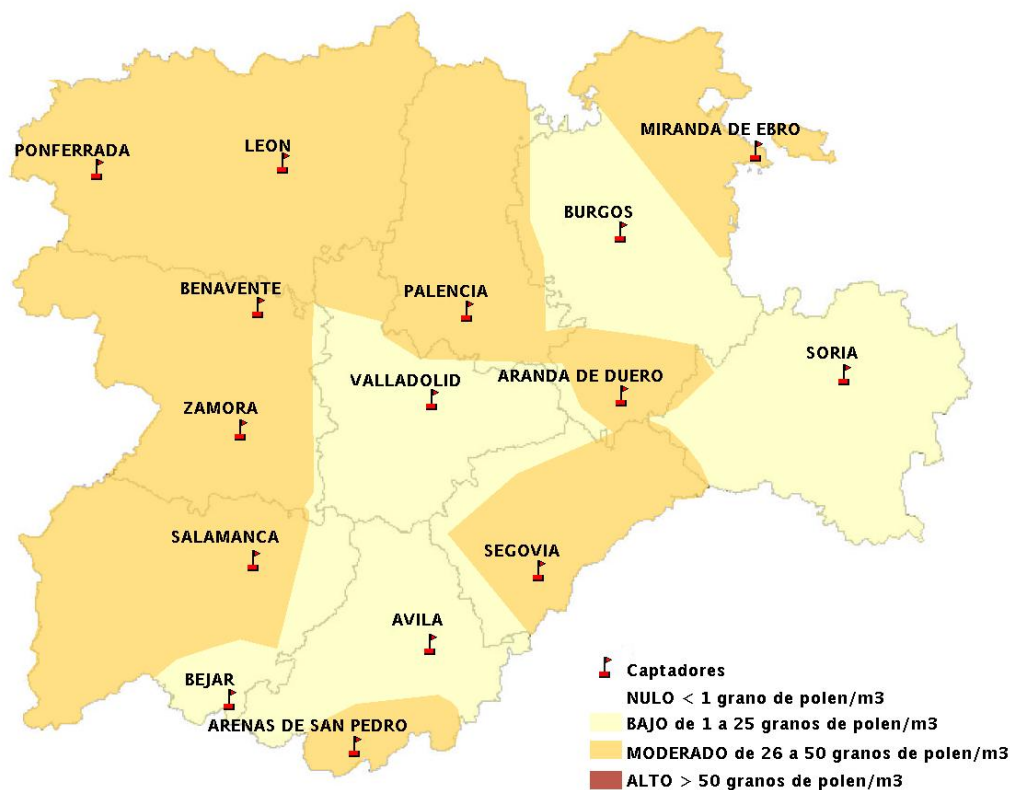

Mapa de previsión de Niveles de Polen:PLANTAGO del Jueves 10-5-12 al Domingo 13-5-12