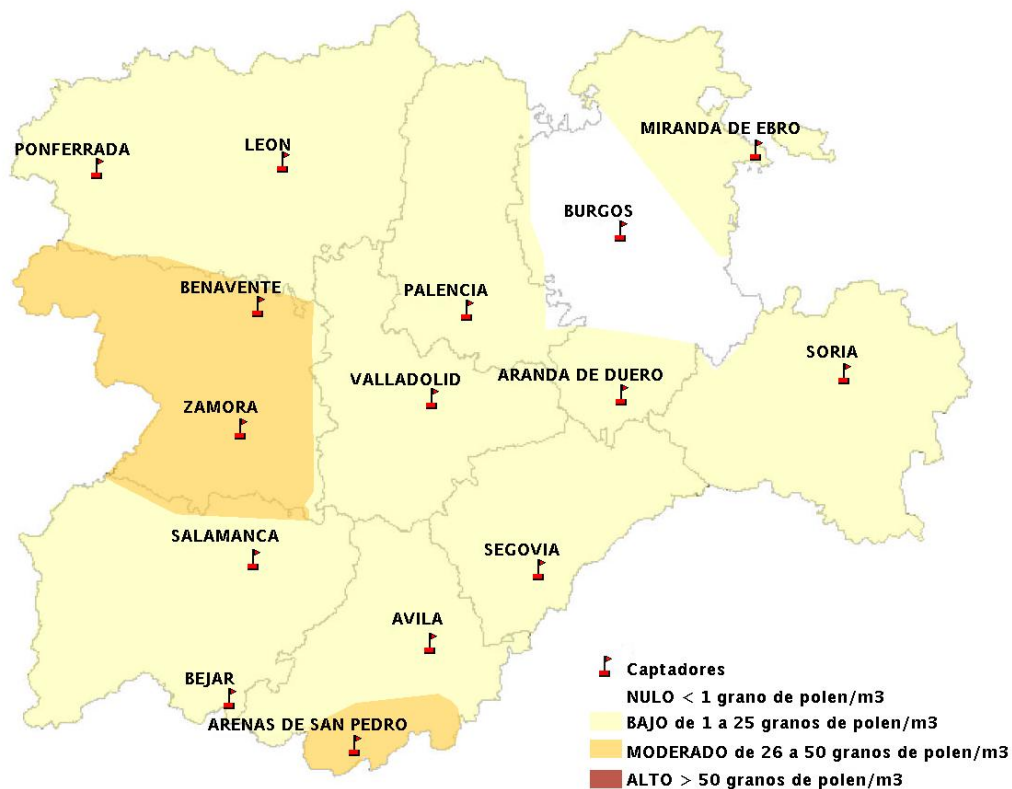

## 10/05/2012

Los datos reflejados en los siguientes mapas y ficha de previsión para el fin de semana de los niveles de polen de los tipos polínicos más alergénicos, de cada estación de medida, han sido aportados por el Registro Aerobiológico de Castilla y León.

(ORDEN SAN/417/2010, de 26 marzo, por la que se crea el Registro Aerobiológico de Castilla y León.)

Mapa de previsión de Niveles de Polen:URTICACEAE del Jueves 10-5-12 al Domingo 13-5-12

Mapa de previsión de Niveles de Polen:PLATANUS del Jueves 10-5-12 al Domingo 13-5-12

Mapa de previsión de Niveles de Polen:POACEAE del Jueves 10-5-12 al Domingo 13-5-12

Mapa de previsión de Niveles de Polen:OLEA del Jueves 10-5-12 al Domingo 13-5-12

Mapa de previsión de Niveles de Polen:RUMEX del Jueves 10-5-12 al Domingo 13-5-12