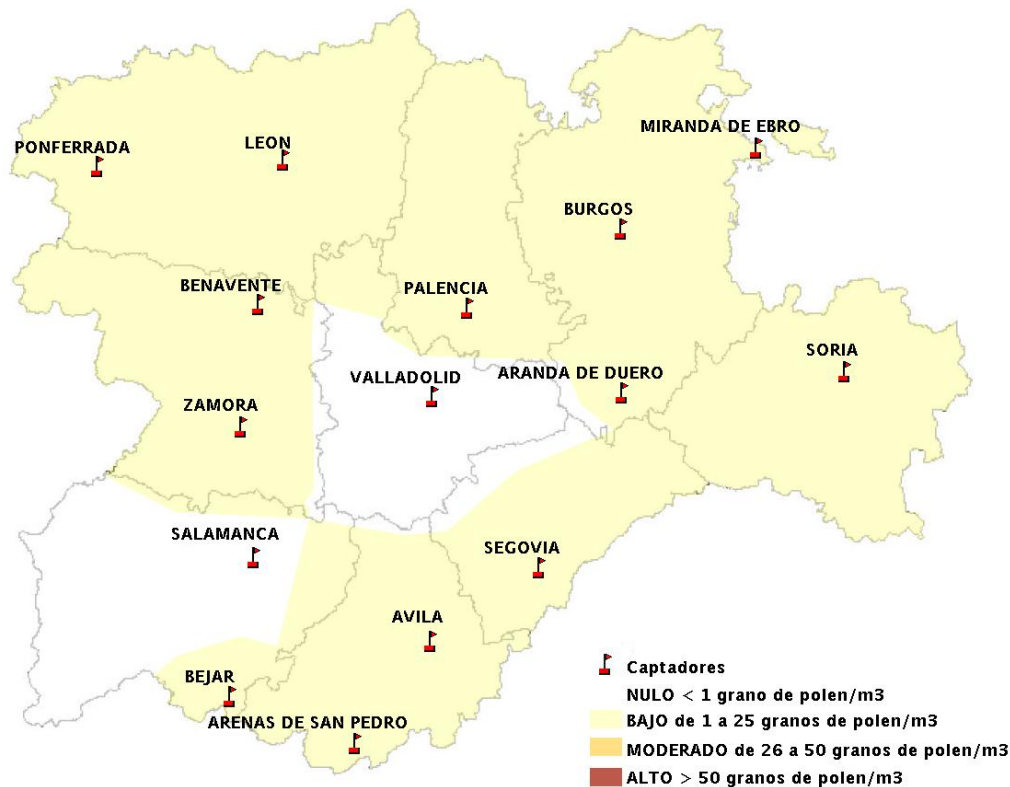

Mapa de previsión de Niveles de Polen:POACEAE del Jueves 10-5-12 al Domingo 13-5-12

Mapa de previsión de Niveles de Polen:OLEA del Jueves 10-5-12 al Domingo 13-5-12

Mapa de previsión de Niveles de Polen:RUMEX del Jueves 10-5-12 al Domingo 13-5-12

Mapa de previsión de Niveles de Polen:CUPRESSACEAE del Jueves 10-5-12 al Domingo 13-5-12

Mapa de previsión de Niveles de Polen:PLANTAGO del Jueves 10-5-12 al Domingo 13-5-12