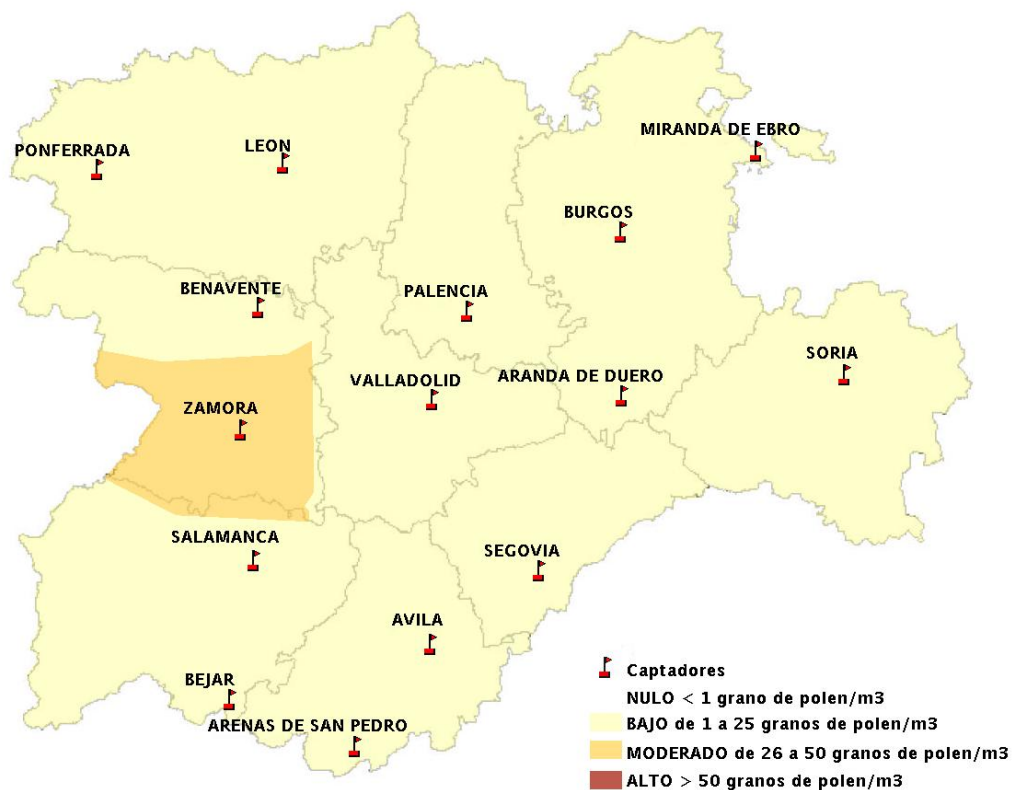

## 10/05/2012

Los datos reflejados en los siguientes mapas y ficha de previsión para el fin de semana de los niveles de polen de los tipos polínicos más alergénicos, de cada estación de medida, han sido aportados por el Registro Aerobiológico de Castilla y León.

(ORDEN SAN/417/2010, de 26 marzo, por la que se crea el Registro Aerobiológico de Castilla y León.)

Mapa de previsión de Niveles de Polen:URTICACEAE del Jueves 10-5-12 al Domingo 13-5-12

Mapa de previsión de Niveles de Polen:PLATANUS del Jueves 10-5-12 al Domingo 13-5-12

Mapa de previsión de Niveles de Polen:POACEAE del Jueves 10-5-12 al Domingo 13-5-12

Mapa de previsión de Niveles de Polen:OLEA del Jueves 10-5-12 al Domingo 13-5-12

Mapa de previsión de Niveles de Polen:RUMEX del Jueves 10-5-12 al Domingo 13-5-12