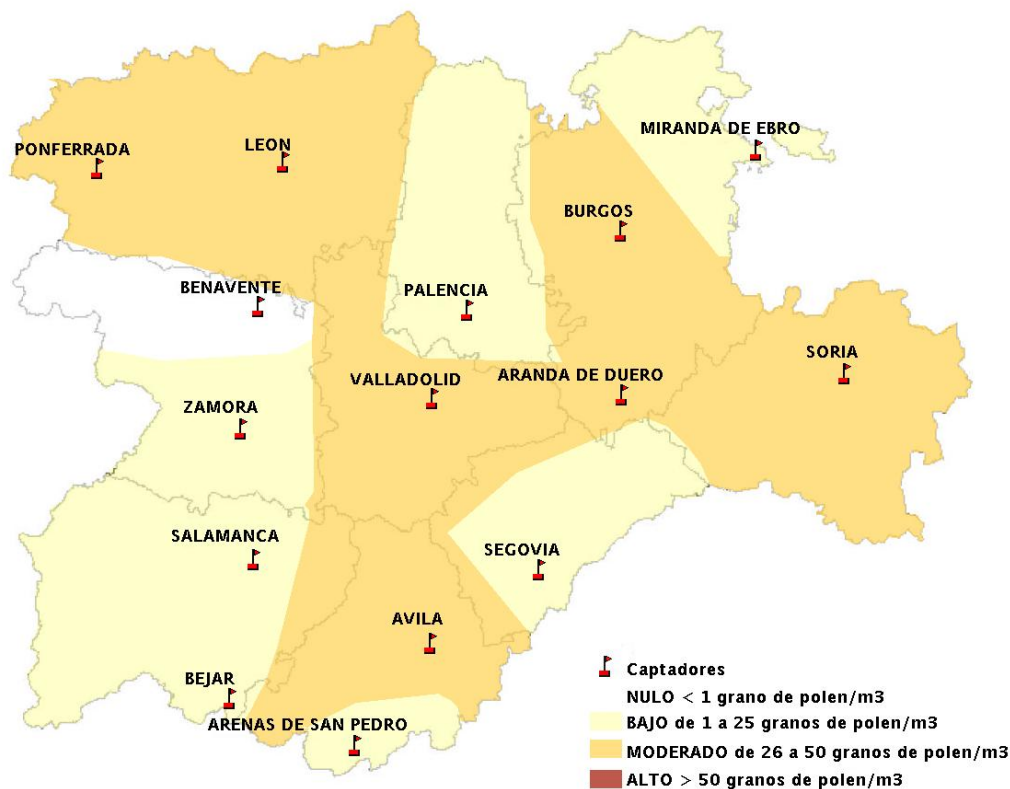

Mapa de previsión de Niveles de Polen:PLATANUS del Jueves 10-5-12 al Domingo 13-5-12