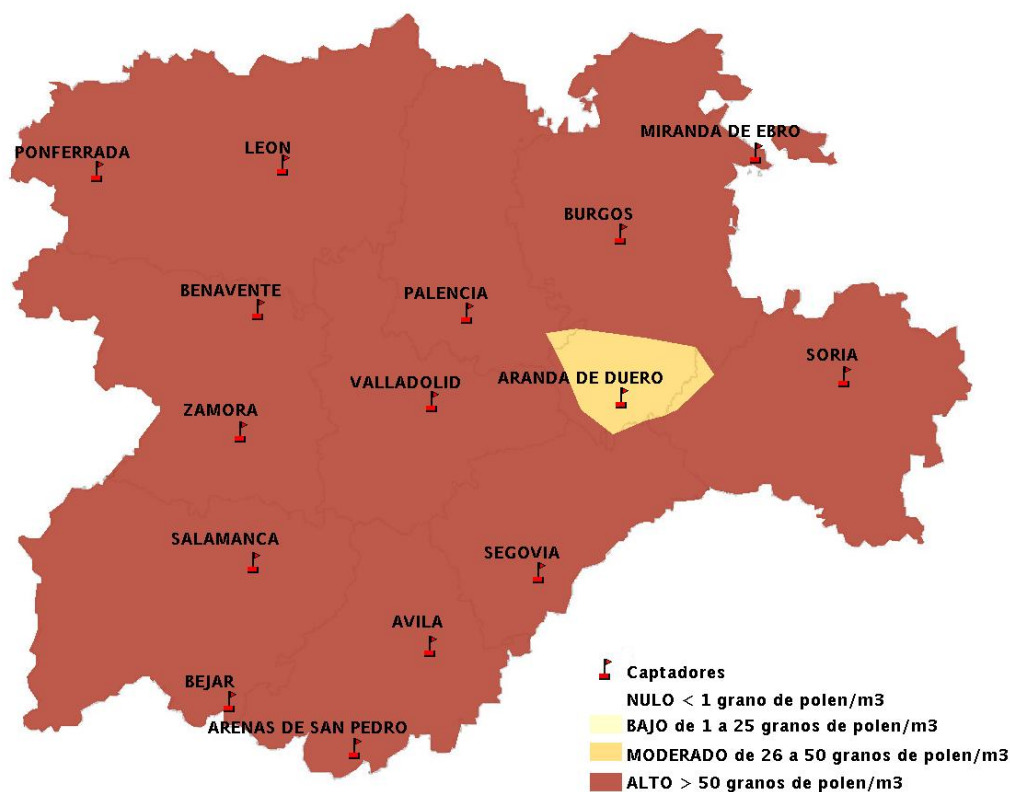

Mapa de previsión de Niveles de Polen:POACEAE del Jueves 10-5-12 al Domingo 13-5-12