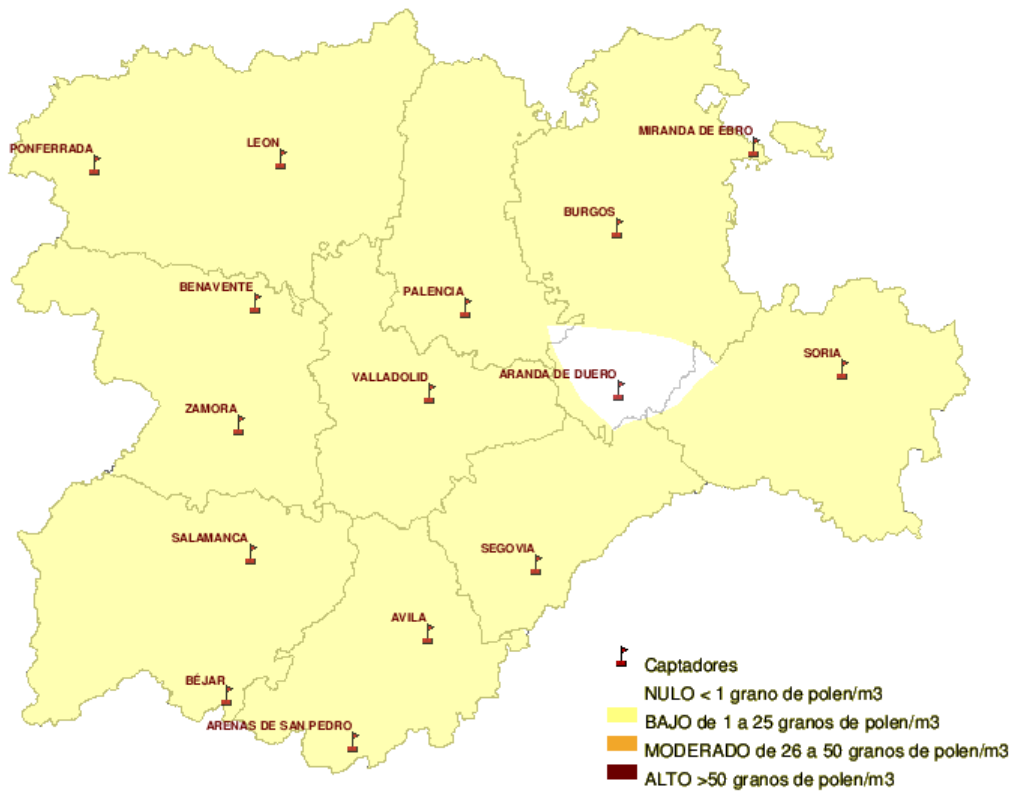

*(ORDEN SAN/417/ 2010, de 26 de marzo, por la que se crea el Registro Aerobiológico de Castilla y León.)*

Mapa de previsión de Niveles de Polen :PLANTAGO del Jueves 27-10-11 al Domingo 30-10-11

Mapa de previsión de Niveles de Polen :URTICACEAE del Jueves 27-10-11 al Domingo 30-10-11

Mapa de previsión de Niveles de Polen :PLATANUS del Jueves 27-10-11 al Domingo 30-10-11

Mapa de previsión de Niveles de Polen :POACEAE del Jueves 27-10-11 al Domingo 30-10-11

Mapa de previsión de Niveles de Polen :OLEA del Jueves 27-10-11 al Domingo 30-10-11