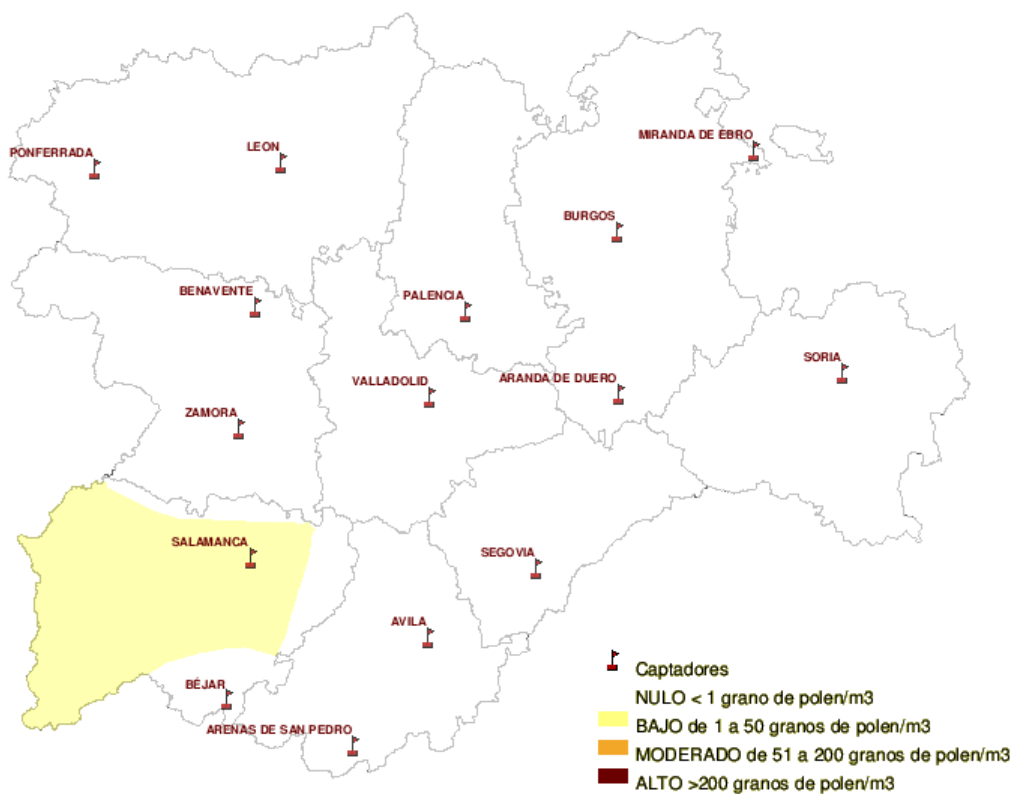

*(ORDEN SAN/417/ 2010, de 26 de marzo, por la que se crea el Registro Aerobiológico de Castilla y León.)*

Mapa de previsión de Niveles de Polen :PLANTAGO del Jueves 27-10-11 al Domingo 30-10-11

Mapa de previsión de Niveles de Polen :URTICACEAE del Jueves 27-10-11 al Domingo 30-10-11

Mapa de previsión de Niveles de Polen :PLATANUS del Jueves 27-10-11 al Domingo 30-10-11

Mapa de previsión de Niveles de Polen :POACEAE del Jueves 27-10-11 al Domingo 30-10-11

Mapa de previsión de Niveles de Polen :OLEA del Jueves 27-10-11 al Domingo 30-10-11