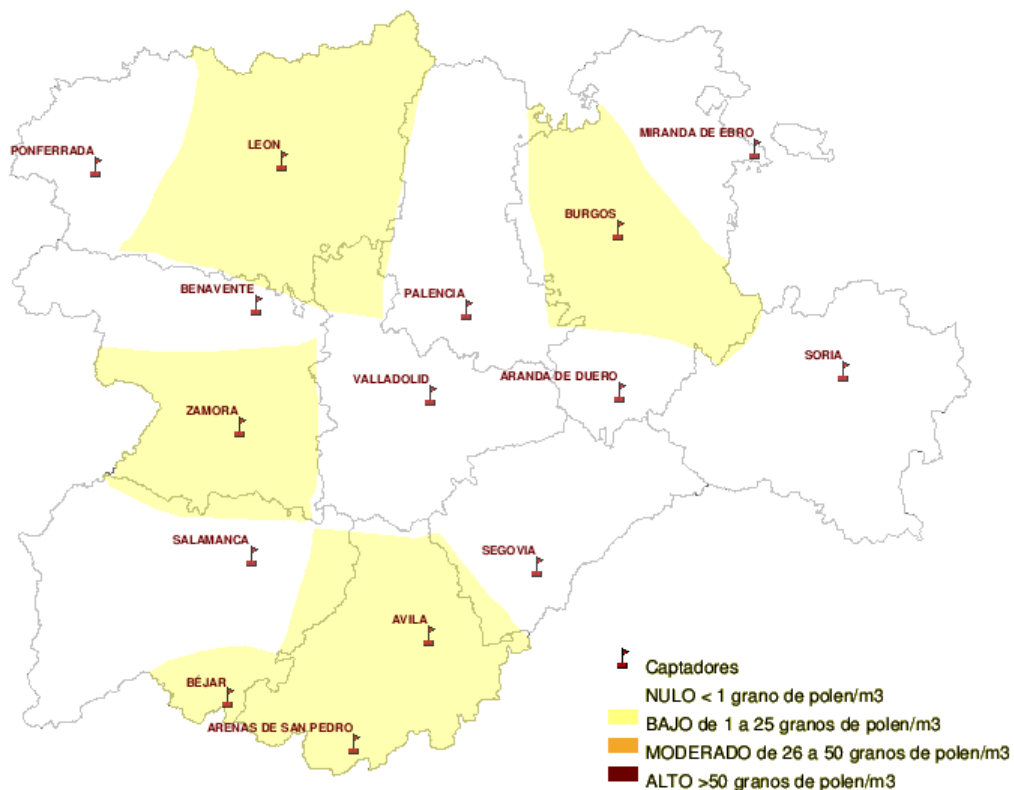

## INFORME DE PREVISIONES DE NIVELES DE POLEN

27/10/2011

Los datos reflejados en los siguientes mapas y ficha de previsión para el fin de semana de los niveles de polen de los tipos polínicos más alergénicos, de cada estación de medida, han sido aportados por el Registro Aerobiológico de Castilla y León.

*(ORDEN SAN/417/ 2010, de 26 de marzo, por la que se crea el Registro Aerobiológico de Castilla y León.)*

Mapa de previsión de Niveles de Polen :PLANTAGO del Jueves 27-10-11 al Domingo 30-10-11

Mapa de previsión de Niveles de Polen :URTICACEAE del Jueves 27-10-11 al Domingo 30-10-11

Mapa de previsión de Niveles de Polen :PLATANUS del Jueves 27-10-11 al Domingo 30-10-11

Mapa de previsión de Niveles de Polen :POACEAE del Jueves 27-10-11 al Domingo 30-10-11

Mapa de previsión de Niveles de Polen :OLEA del Jueves 27-10-11 al Domingo 30-10-11