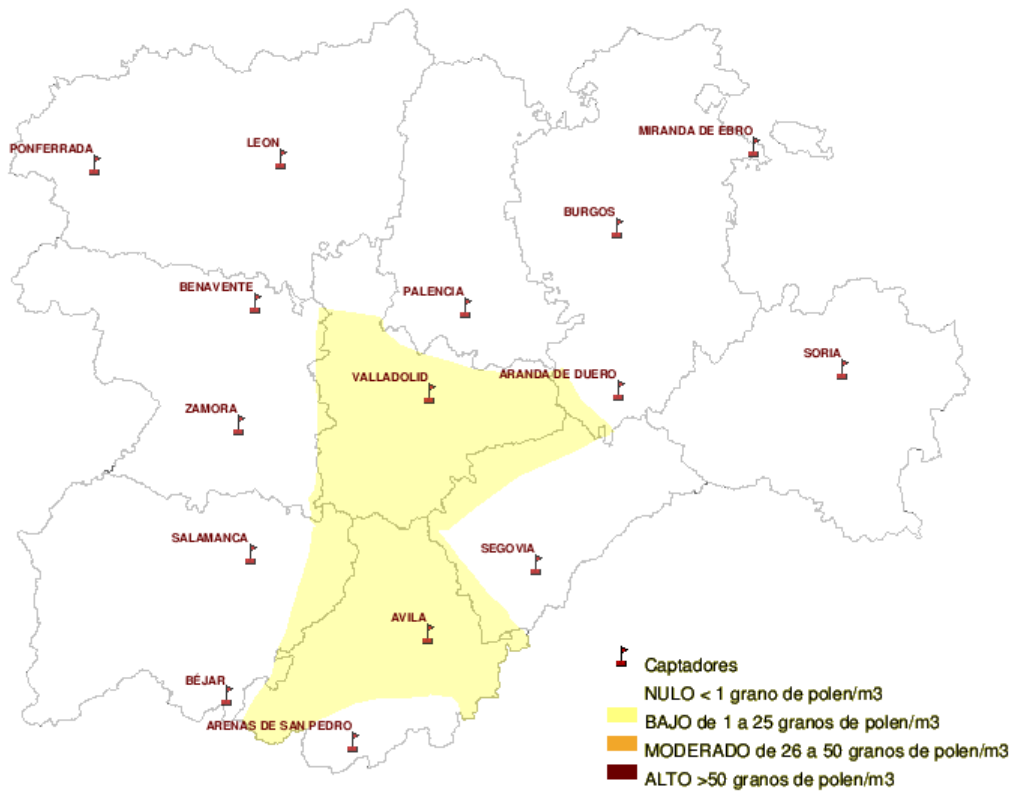

Mapa de previsión de Niveles de Polen :PLATANUS del Jueves 27-10-11 al Domingo 30-10-11

Mapa de previsión de Niveles de Polen :POACEAE del Jueves 27-10-11 al Domingo 30-10-11

Mapa de previsión de Niveles de Polen :OLEA del Jueves 27-10-11 al Domingo 30-10-11

Mapa de previsión de Niveles de Polen :RUMEX del Jueves 27-10-11 al Domingo 30-10-11

Mapa de previsión de Niveles de Polen :CUPRESSACEAE del Jueves 27-10-11 al Domingo 30-10-11