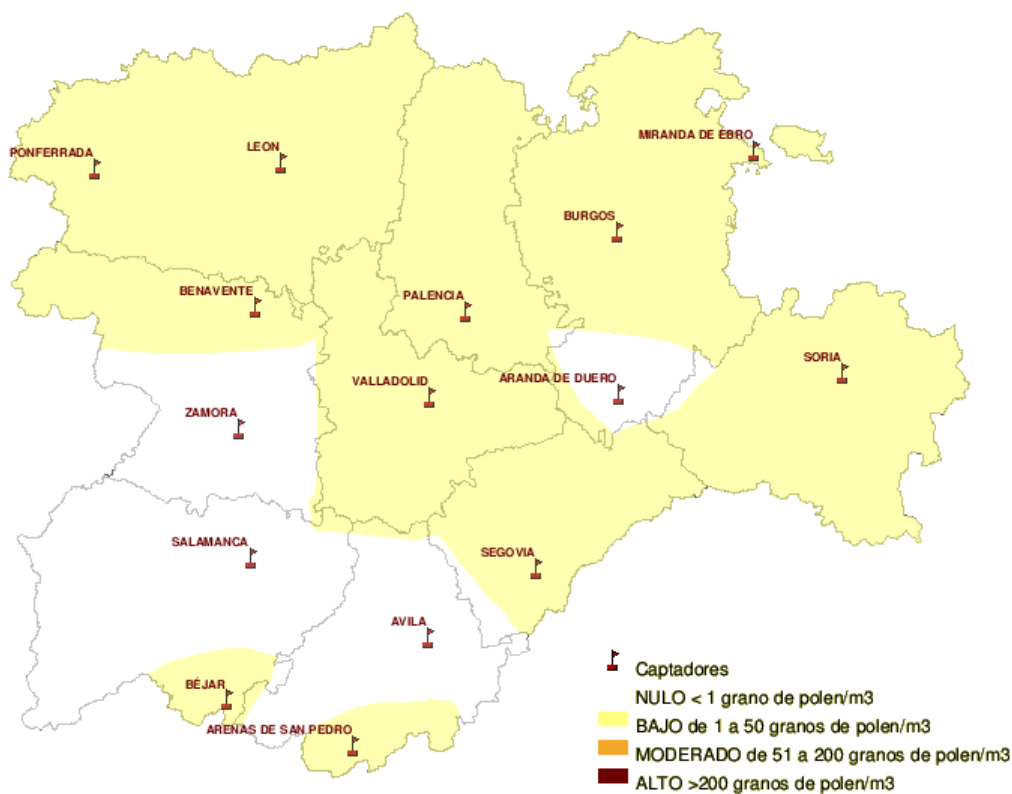

Mapa de previsión de Niveles de Polen :CUPRESSACEAE del Jueves 27-10-11 al Domingo 30-10-11