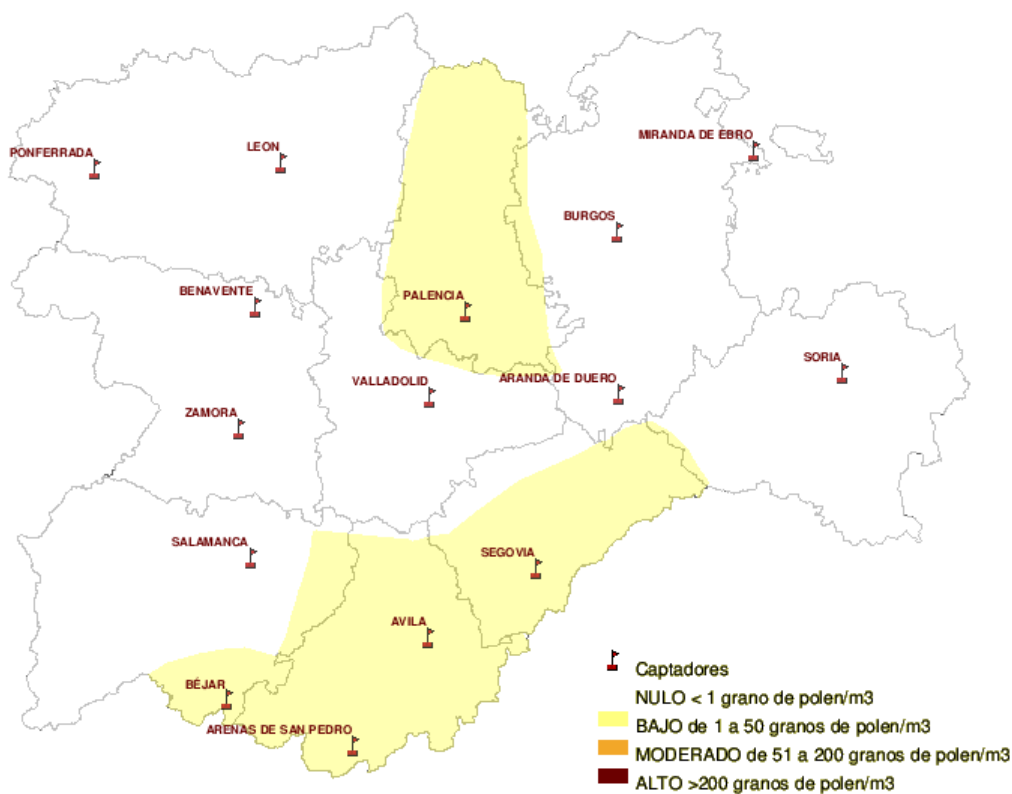

*(ORDEN SAN/417/ 2010, de 26 de marzo, por la que se crea el Registro Aerobiológico de Castilla y León.)*

Mapa de previsión de Niveles de Polen :PLANTAGO del Jueves 27-10-11 al Domingo 30-10-11

Mapa de previsión de Niveles de Polen :URTICACEAE del Jueves 27-10-11 al Domingo 30-10-11

Mapa de previsión de Niveles de Polen :PLATANUS del Jueves 27-10-11 al Domingo 30-10-11

Mapa de previsión de Niveles de Polen :POACEAE del Jueves 27-10-11 al Domingo 30-10-11

Mapa de previsión de Niveles de Polen :OLEA del Jueves 27-10-11 al Domingo 30-10-11