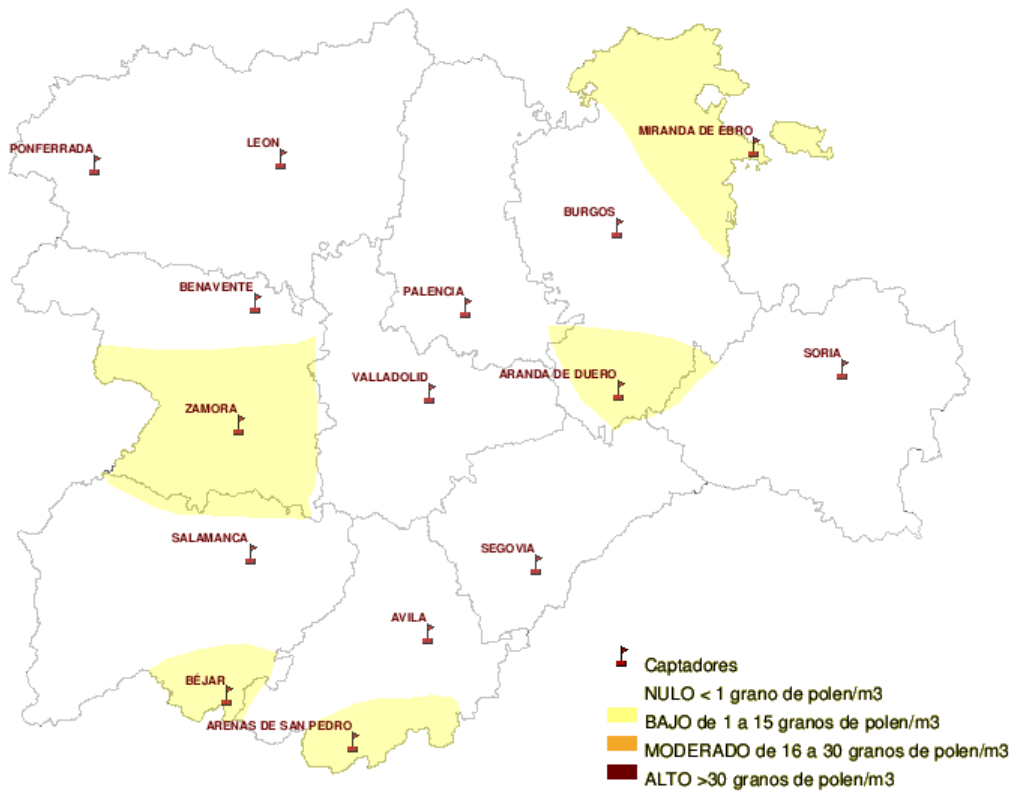

## INFORME DE PREVISIONES DE NIVELES DE POLEN

27/10/2011

Los datos reflejados en los siguientes mapas y ficha de previsión para el fin de semana de los niveles de polen de los tipos polínicos más alergénicos, de cada estación de medida, han sido aportados por el Registro Aerobiológico de Castilla y León.

*(ORDEN SAN/417/ 2010, de 26 de marzo, por la que se crea el Registro Aerobiológico de Castilla y León.)*

Mapa de previsión de Niveles de Polen :PLANTAGO del Jueves 27-10-11 al Domingo 30-10-11

Mapa de previsión de Niveles de Polen :URTICACEAE del Jueves 27-10-11 al Domingo 30-10-11

Mapa de previsión de Niveles de Polen :PLATANUS del Jueves 27-10-11 al Domingo 30-10-11

Mapa de previsión de Niveles de Polen :POACEAE del Jueves 27-10-11 al Domingo 30-10-11

Mapa de previsión de Niveles de Polen :OLEA del Jueves 27-10-11 al Domingo 30-10-11