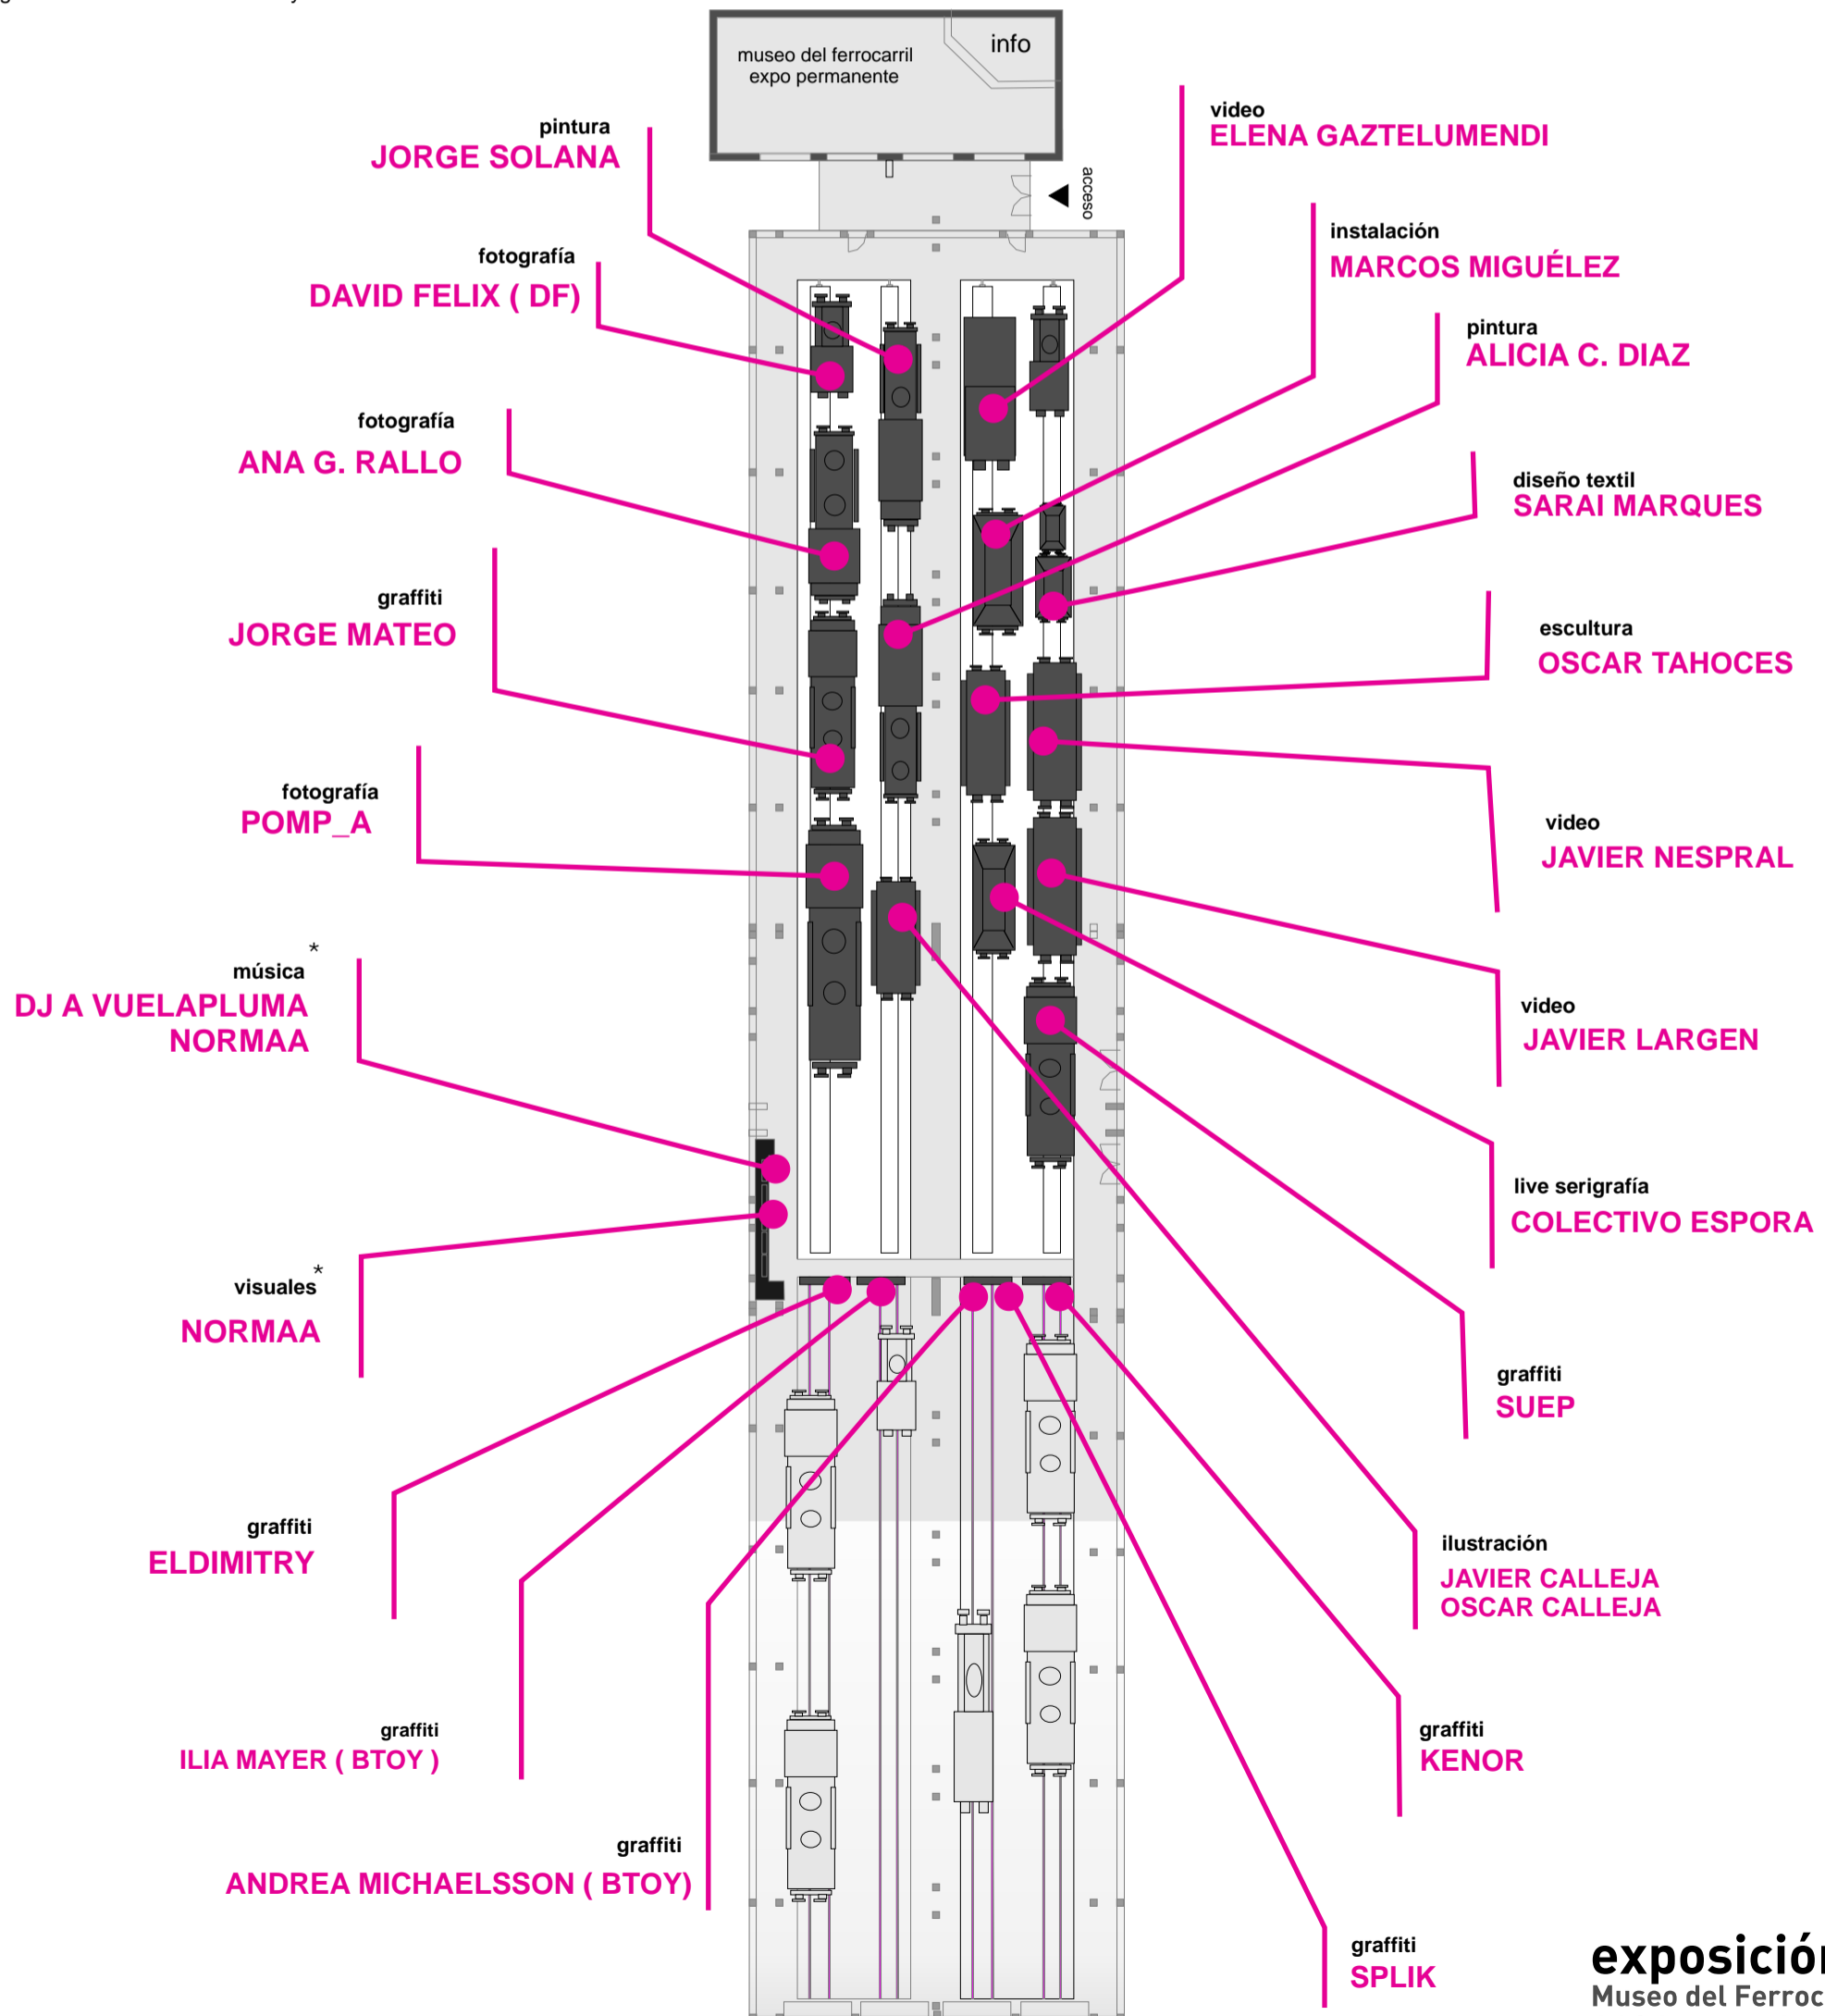

# P a M M !

Ponferrada Arte eMergente

/ REPENSAR CIUDAD

planta general de las intervenciones y los artistas en el Museo del Ferrocarril

**exposición colectiva**  
Museo del Ferrocarril de Ponferrada  
del 6 de agosto al 15 de septiembre de 2009