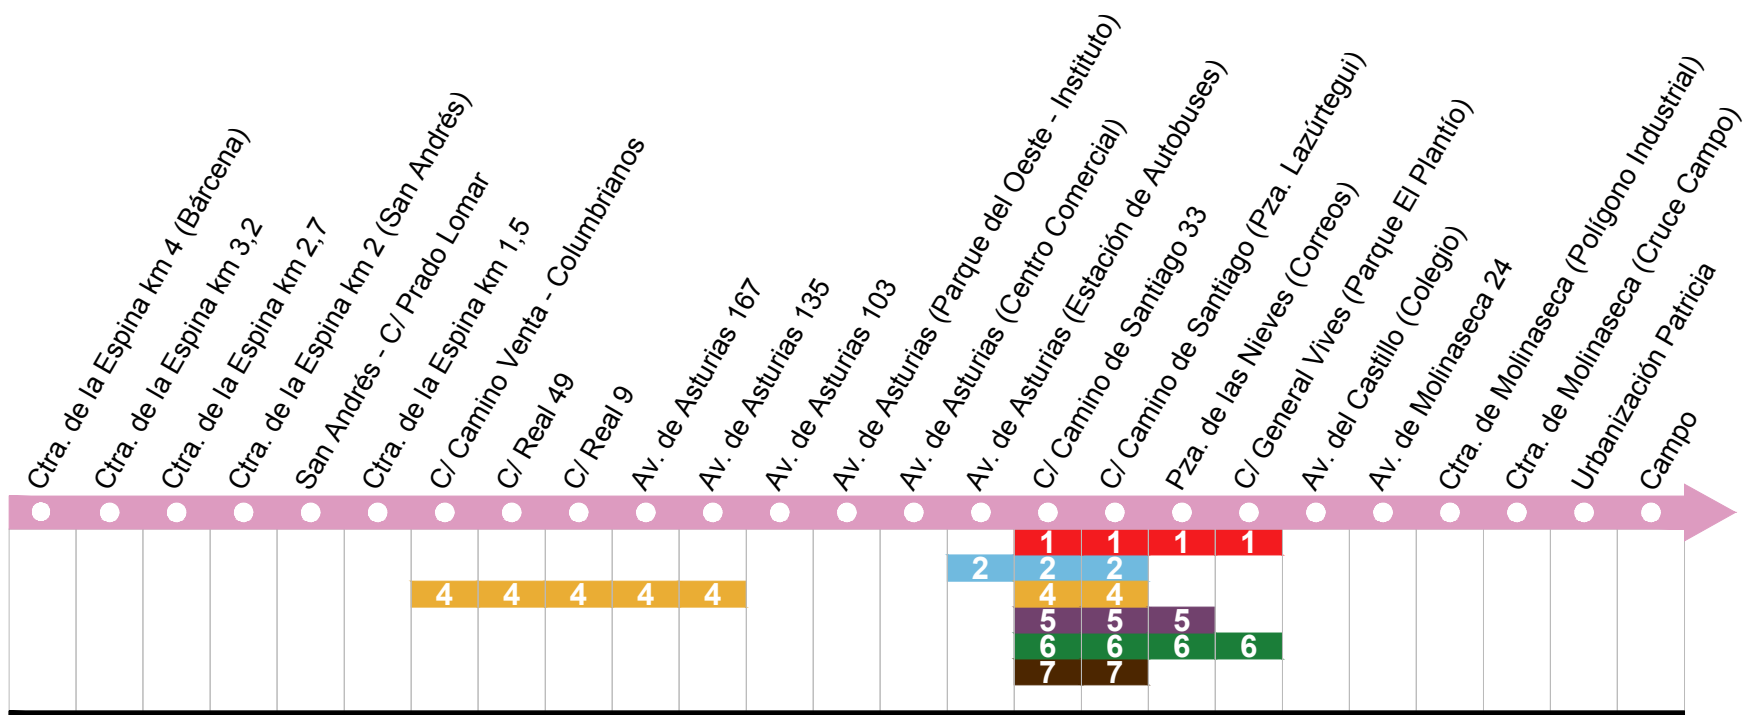

3

BARRIO SAN ANTONIO BÁRCENA

LUNES A VIERNES LABORABLES

07:15	07:15	07:15	07:15	07:15	07:15	07:16	07:17	07:20	07:22	07:23	07:24	07:25	07:26	07:27	07:30	07:32	07:34	07:40	07:40	07:40	07:40	07:40	07:45
08:15	08:15	08:15	08:15	08:15	08:15	08:16	08:17	08:20	08:22	08:23	08:24	08:25	08:26	08:27	08:30	08:32	08:34	08:40	08:40	08:40	08:40	08:40	08:45
				09:15	09:15	09:16	09:17	09:20	09:22	09:23	09:24	09:25	09:26	09:27	09:30	09:32	09:34	09:40					
10:15	10:15	10:15	10:15	10:15	10:15	10:16	10:17	10:20	10:22	10:23	10:24	10:25	10:26	10:27	10:30	10:32	10:34	10:40	10:40	10:40	10:40	10:40	10:45
				11:15	11:15	11:16	11:17	11:20	11:22	11:23	11:24	11:25	11:26	11:27	11:30	11:32	11:34	11:40					
12:15	12:15	12:15	12:15	12:15	12:15	12:16	12:17	12:20	12:22	12:23	12:24	12:25	12:26	12:27	12:30	12:32	12:34	12:40	12:40	12:40	12:40	12:40	12:45
				13:15	13:15	13:16	13:17	13:20	13:22	13:23	13:24	13:25	13:26	13:27	13:30	13:32	13:34	13:40					
14:15	14:15	14:15	14:15	14:15	14:15	14:16	14:17	14:20	14:22	14:23	14:24	14:25	14:26	14:27	14:30	14:32	14:34	14:40	14:40	14:40	14:40	14:40	14:45
				15:15	15:15	15:16	15:17	15:20	15:22	15:23	15:24	15:25	15:26	15:27	15:30	15:32	15:34	15:40					
16:15	16:15	16:15	16:15	16:15	16:15	16:16	16:17	16:20	16:22	16:23	16:24	16:25	16:26	16:27	16:30	16:32	16:34	16:40	16:40	16:40	16:40	16:40	16:45
				17:15	17:15	17:16	17:17	17:20	17:22	17:23	17:24	17:25	17:26	17:27	17:30	17:32	17:34	17:40					
18:15	18:15	18:15	18:15	18:15	18:15	18:16	18:17	18:20	18:22	18:23	18:24	18:25	18:26	18:27	18:30	18:32	18:34	18:40	18:40	18:40	18:40	18:40	18:45
				19:15	19:15	19:16	19:17	19:20	19:22	19:23	19:24	19:25	19:26	19:27	19:30	19:32	19:34	19:40					
20:15	20:15	20:15	20:15	20:15	20:15	20:16	20:17	20:20	20:22	20:23	20:24	20:25	20:26	20:27	20:30	20:32	20:34	20:40	20:40	20:40	20:40	20:40	20:45
21:15	21:15	21:15	21:15	21:15	21:15	21:16	21:17	21:20	21:22	21:23	21:24	21:25	21:26	21:27	21:30	21:32	21:34	21:40	21:40	21:40	21:40	21:40	21:45