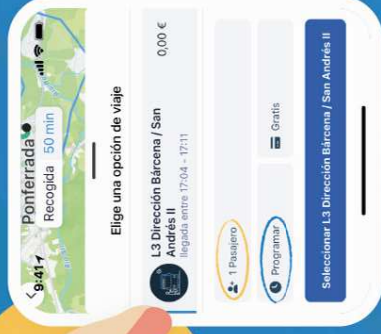

# NUEVO SERVICIO DE TRANSPORTE A DEMANDA DE PONFERRADA

**EN LA LÍNEA 3**  
BÁRCENA — BARRIO SAN ANTONIO

SI TIENE DUDAS DE CÓMO UTILIZAR EL NUEVO SERVICIO A DEMANDA DE PONFERRADA, SIGA LOS PASOS QUE SE DESCRIBEN A CONTINUACIÓN

01

Descarga la app SMT en la tienda de apps de tu móvil

02

Regístrate e introduce tu número de teléfono

03

Crea un perfil y rellena los datos necesarios

04

Elige las paradas de salida y de llegada

05

Elige el nº de pasajeros y escoge un día y una hora

06

La hora de salida tiene que corresponder a alguna de las establecidas para la parada que escogas