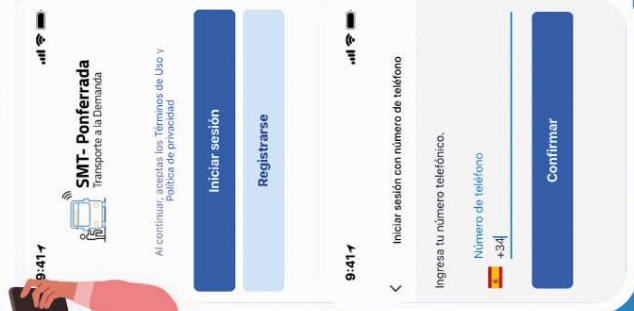

# NUEVO SERVICIO DE TRANSPORTE A DEMANDA DE PONFERRADA

**EN LA LÍNEA 3**  
BÁRCENA — BARRIO SAN ANTONIO

SI TIENE DUDAS DE CÓMO UTILIZAR EL NUEVO SERVICIO A DEMANDA DE PONFERRADA, SIGA LOS PASOS QUE SE DESCRIBEN A CONTINUACIÓN

01

Descarga la app SMT en la tienda de apps de tu móvil

02

Regístrate e introduce tu número de teléfono

03

Crea un perfil y rellena los datos necesarios

04

Elige las paradas de salida y de llegada