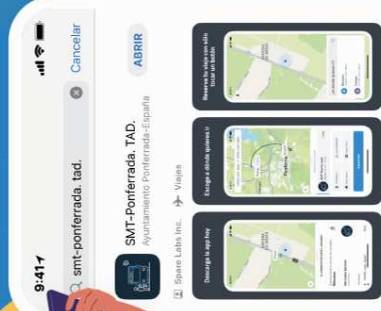

# NUEVO SERVICIO DE TRANSPORTE A DEMANDA DE PONFERRADA

**EN LA LÍNEA 3**  
BÁRCENA — BARRIO SAN ANTONIO

SI TIENE DUDAS DE CÓMO UTILIZAR EL NUEVO SERVICIO A DEMANDA DE PONFERRADA, SIGA LOS PASOS QUE SE DESCRIBEN A CONTINUACIÓN

01

Descarga la app SMT en la tienda de apps de tu móvil

02

Regístrate e introduce tu número de teléfono

03

Crea un perfil y rellena los datos necesarios

04

Elige las paradas de salida y de llegada