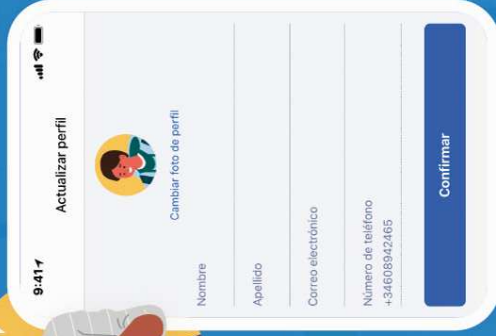

# NUEVO SERVICIO DE TRANSPORTE A DEMANDA DE PONFERRADA

**EN LA LÍNEA 3**  
BÁRCENA — BARRIO SAN ANTONIO

SI TIENE DUDAS DE CÓMO UTILIZAR EL NUEVO SERVICIO A DEMANDA DE PONFERRADA, SIGA LOS PASOS QUE SE DESCRIBEN A CONTINUACIÓN

01

Descarga la app SMT en la tienda de apps de tu móvil

02

Regístrate e introduce tu número de teléfono

03

Crea un perfil y rellena los datos necesarios

04

Elige las paradas de salida y de llegada

05

Elige el nº de pasajeros y escoge un día y una hora

06

La hora de salida tiene que corresponder a alguna de las establecidas para la parada que escogas