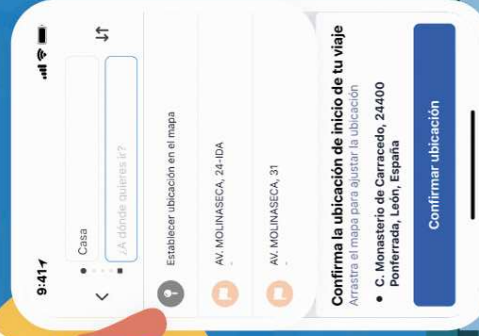

# NUEVO SERVICIO DE TRANSPORTE A DEMANDA DE PONFERRADA

**EN LA LÍNEA 3**  
BÁRCENA — BARRIO SAN ANTONIO

SI TIENE DUDAS DE CÓMO UTILIZAR EL NUEVO SERVICIO A DEMANDA DE PONFERRADA, SIGA LOS PASOS QUE SE DESCRIBEN A CONTINUACIÓN

01

Descarga la app SMT en la tienda de apps de tu móvil

02

Regístrate e introduce tu número de teléfono

03

Crea un perfil y rellena los datos necesarios

04

Elige las paradas de salida y de llegada