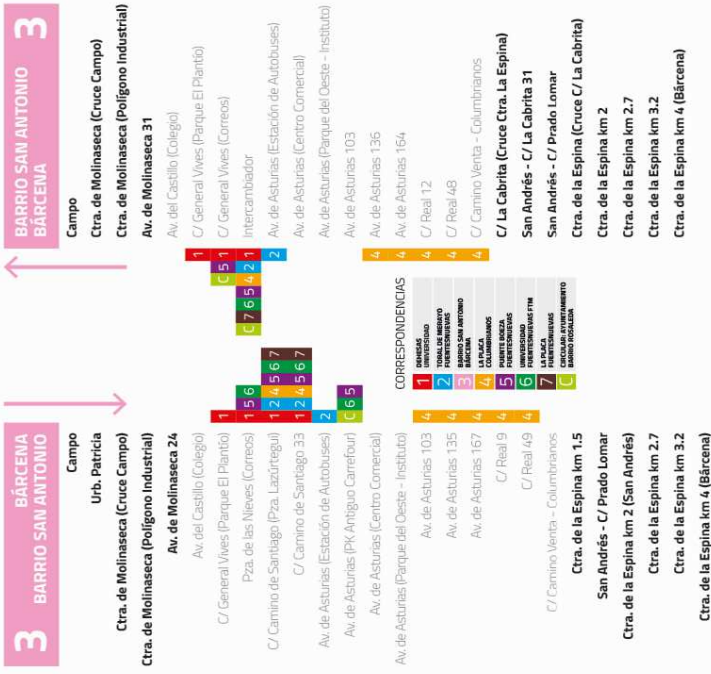

# CONOCE NUESTRO SERVICIO

El servicio de transporte a la demanda "SMT-Ponferrada. TAD" permite solicitar un viaje de la línea 3 del SMT para desplazarse entre Ponferrada y las localidades de Bárcena, San Andrés de Montejos, Patricia y Campo.

Tú reservas la parada y la hora, el autobús te va a buscar si has demandado el servicio. "SMT-Ponferrada. TAD" permite los desplazamientos con origen o destino desde cualquier parada de las de inicio y final de la línea 3.

## SOLO ES NECESARIO RESERVAR SI VAS A SUBIR O BAJAR EN LAS PARADAS DE INICIO Y FINAL DE LA LÍNEA 3

**CORRESPONDENCIAS**

1	BARCELONA	1	BARCELONA
2	BARCELONA	2	BARCELONA
3	BARCELONA	3	BARCELONA
4	BARCELONA	4	BARCELONA
5	BARCELONA	5	BARCELONA
6	BARCELONA	6	BARCELONA
7	BARCELONA	7	BARCELONA

# NUEVO SERVICIO DE TRANSPORTE A DEMANDA DE PONFERRADA

**EN LA LÍNEA 3**  
BÁRCENA — BARRIO SAN ANTONIO

SI TIENE DUDAS DE CÓMO UTILIZAR EL NUEVO SERVICIO A DEMANDA DE PONFERRADA, SIGA LOS PASOS QUE SE DESCRIBEN A CONTINUACIÓN